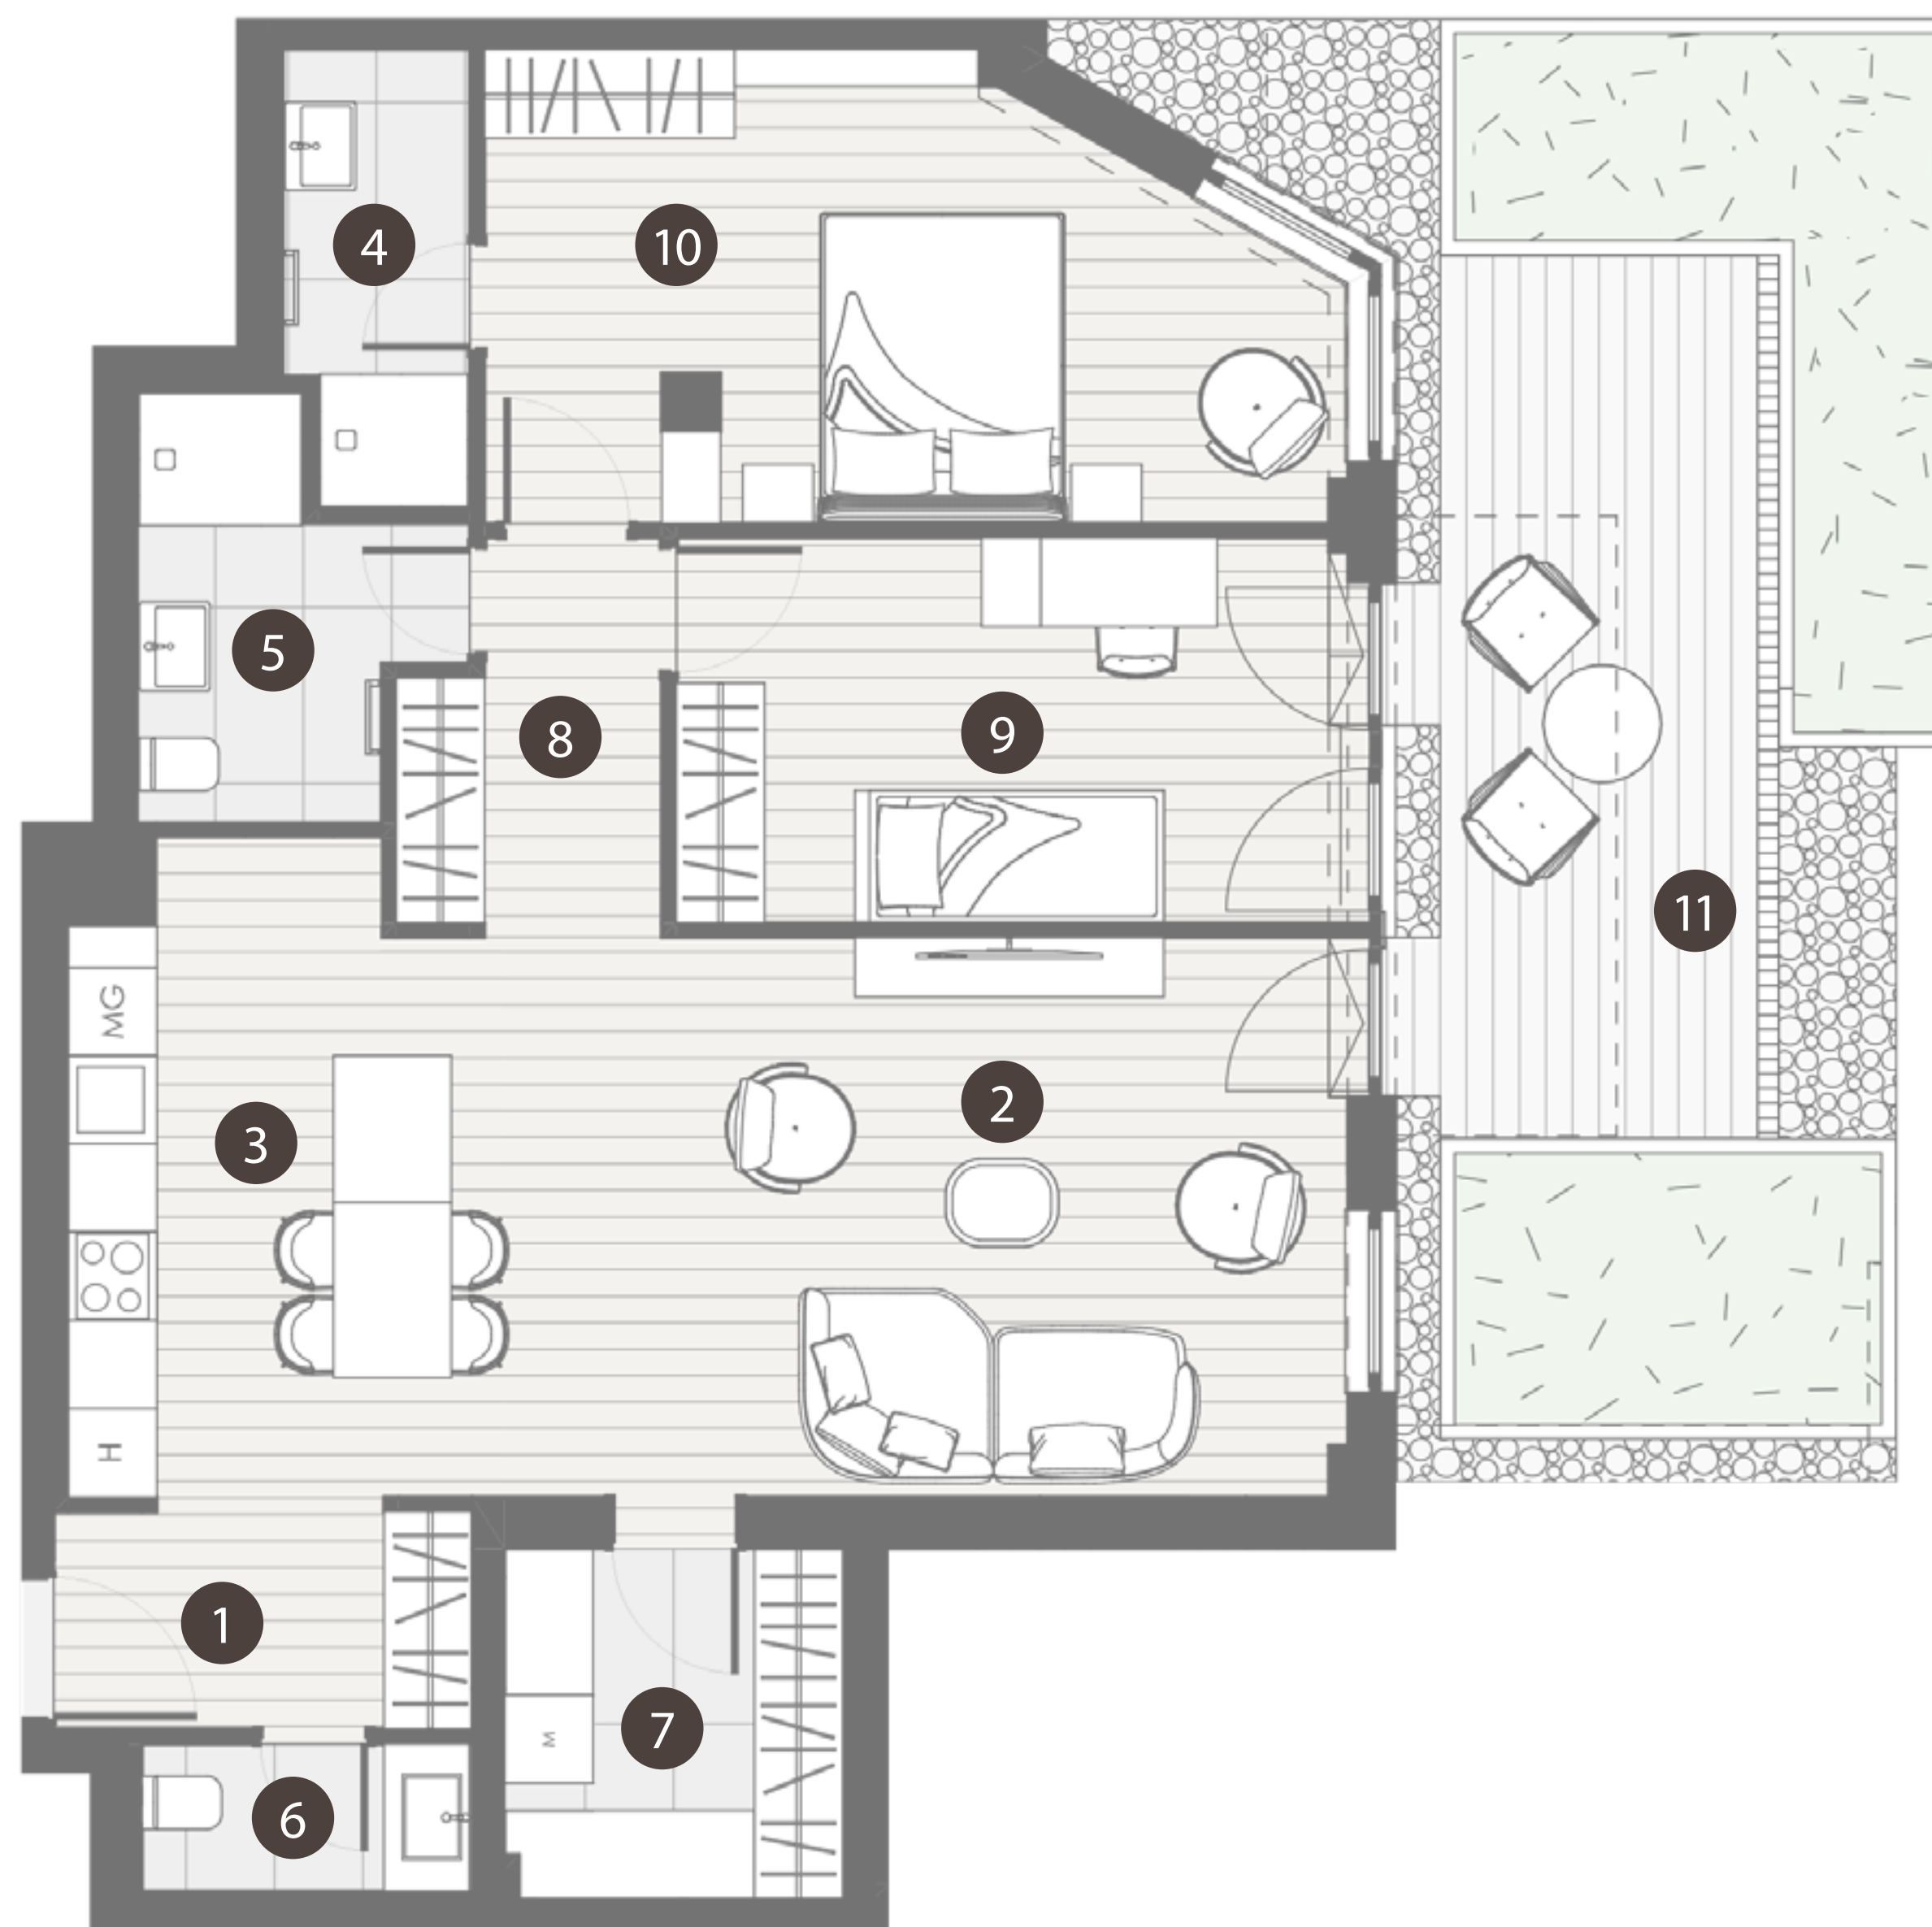

# THE BRICK

CHARACTER BUILDING  
COLLECTION  
BY REALIS

	HELYISÉGEK / ROOMS	TERÜLET / AREA
1.	ELŐTÉR / ENTRANCE	4,4 m <sup>2</sup>
2.	NAPPALI / LIVING ROOM	22,3 m <sup>2</sup>
3.	KONYHA-ÉTKEZŐ / KITCHEN-DINING ROOM	12,3 m <sup>2</sup>
4.	FÜRDŐ 1 / BATHROOM 1	3,7 m <sup>2</sup>
5.	FÜRDŐ 2 / BATHROOM 2	5 m <sup>2</sup>
6.	WC / TOILET	2,3 m <sup>2</sup>
7.	HÁZTARTÁSI HELYISÉG / UTILITY ROOM	5,4 m <sup>2</sup>
8.	KÖZLEKEDŐ / CORRIDOR	4,5 m <sup>2</sup>
9.	SZOBA 1 / ROOM 1	12,3 m <sup>2</sup>
10.	SZOBA 2 / ROOM 2	16,5 m <sup>2</sup>
	<b>ÖSSZESEN / TOTAL</b>	<b>88,66 m<sup>2</sup></b>
11.	KERT / GARDEN	14,62 m <sup>2</sup>