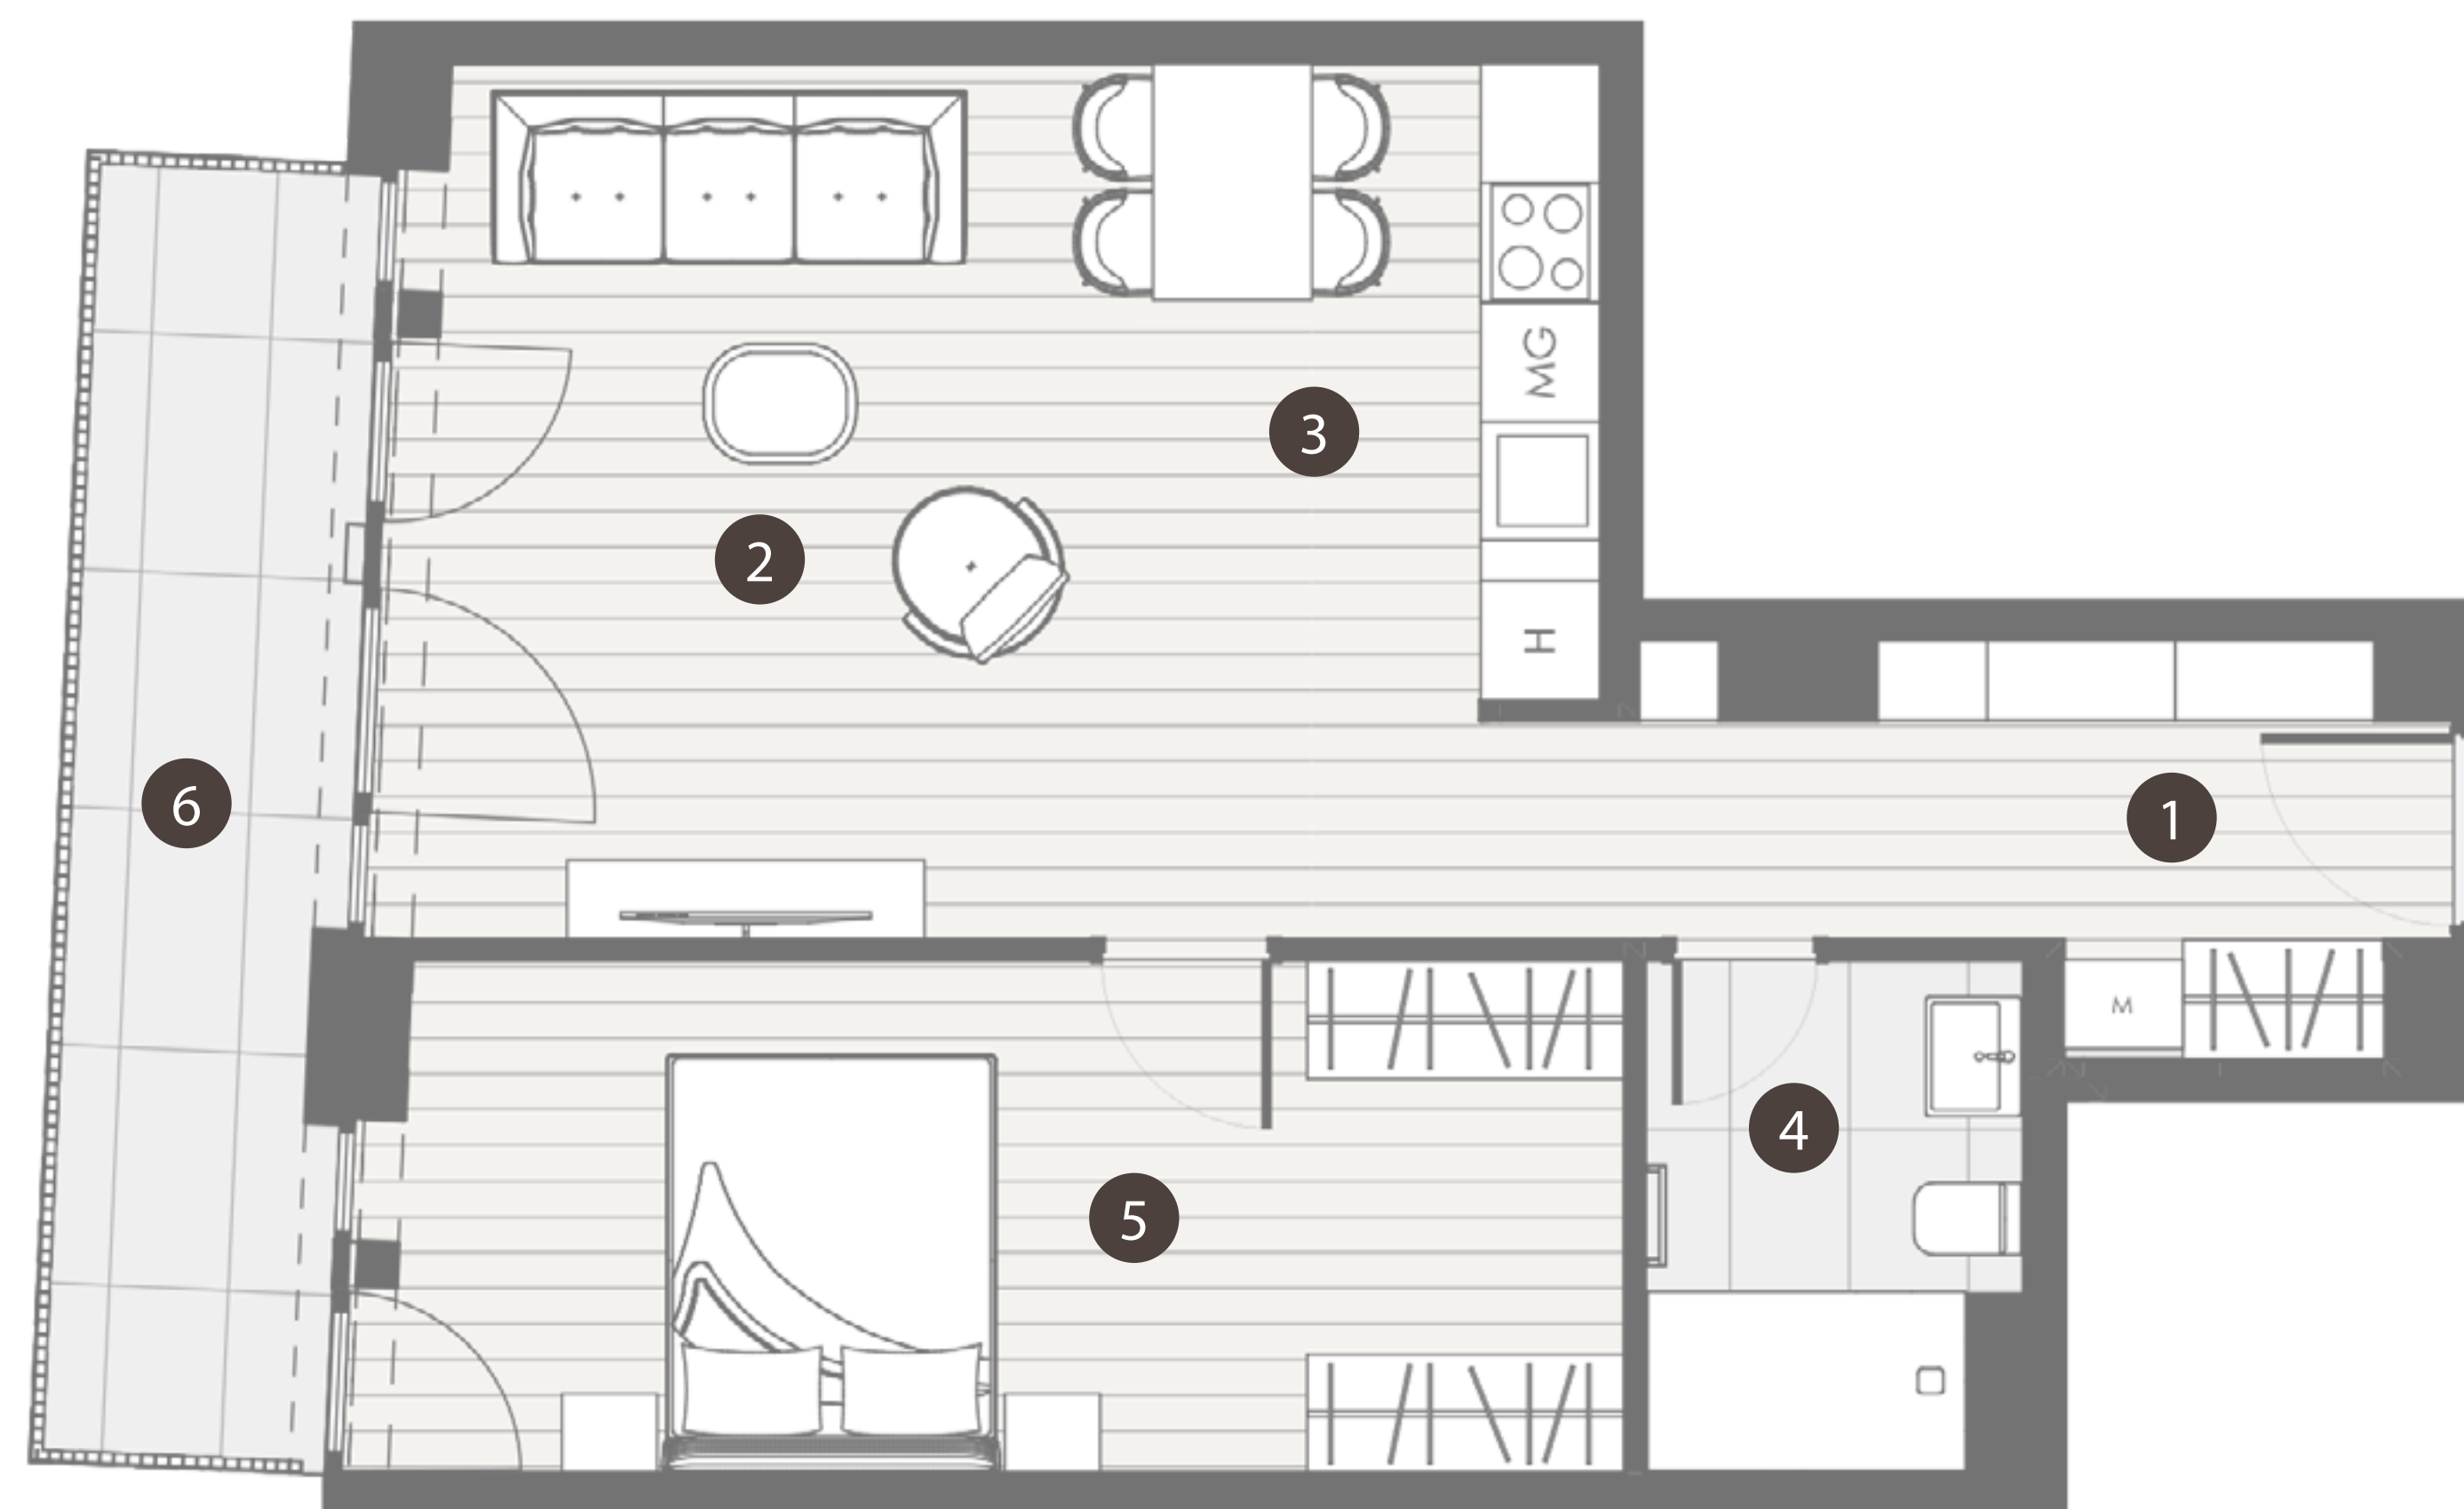

THE BRICK

CHARACTER BUILDING
COLLECTION
BY REALIS

HELYISÉGEK / ROOMS		TERÜLET / AREA
1.	ELŐTÉR / ENTRANCE	7,6 m ²
2.	NAPPALI / LIVING ROOM	20,2 m ²
3.	KONYHA-ÉTKEZŐ / KITCHEN-DINING ROOM	6 m ²
4.	FÜRDŐ / BATHROOM	4,7 m ²
5.	SZOBA / ROOM	16,4 m ²
ÖSSZESEN / TOTAL		54,87 m²
6.	ERKÉLY / BALCONY	9,15 m ²