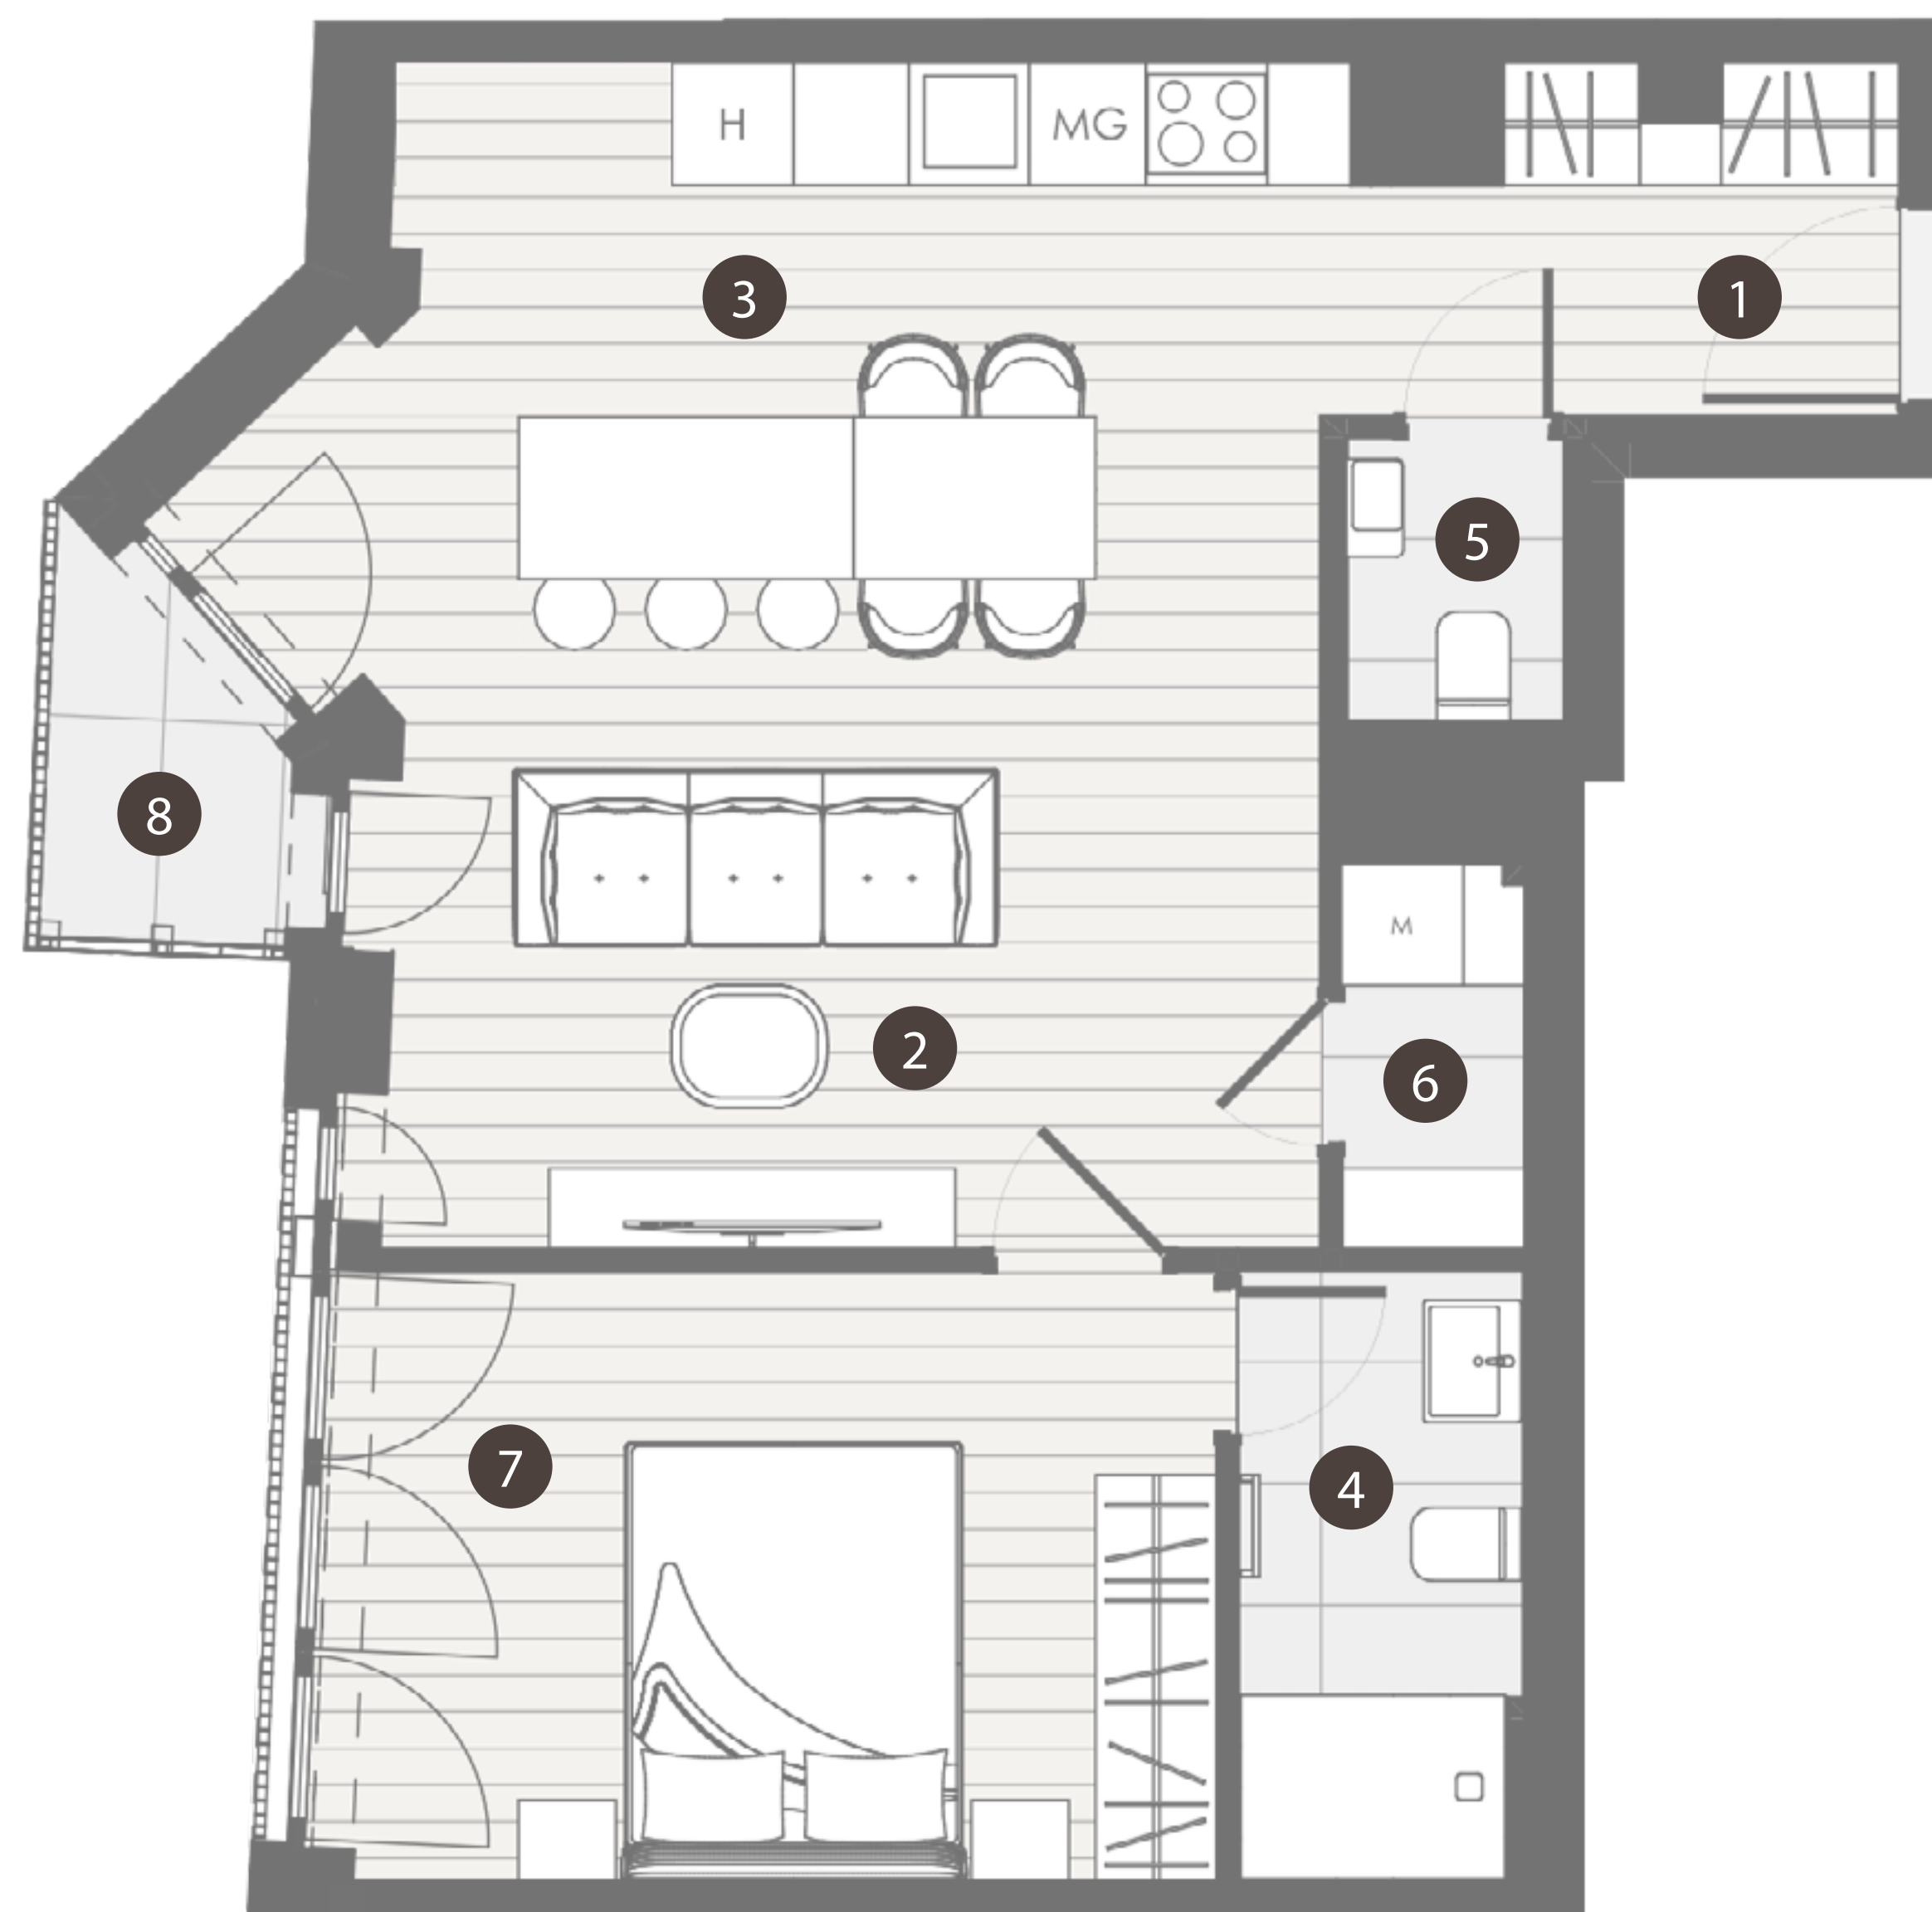

THE BRICK

CHARACTER BUILDING
COLLECTION
BY REALIS

HELYISÉGEK / ROOMS		TERÜLET / AREA
1.	ELŐTÉR / ENTRANCE	4,3 m ²
2.	NAPPALI / LIVING ROOM	17 m ²
3.	KONYHA-ÉTKEZŐ / KITCHEN-DINING ROOM	11,5 m ²
4.	FÜRDŐ / BATHROOM	4,2 m ²
5.	WC / TOILET	1,6 m ²
6.	HÁZTARTÁSI HELYISÉG / UTILITY ROOM	2,1 m ²
7.	SZOBA / ROOM	9,5 m ²
ÖSSZESEN / TOTAL		54,27 m²
8.	ERKÉLY / BALCONY	2,2 m ²