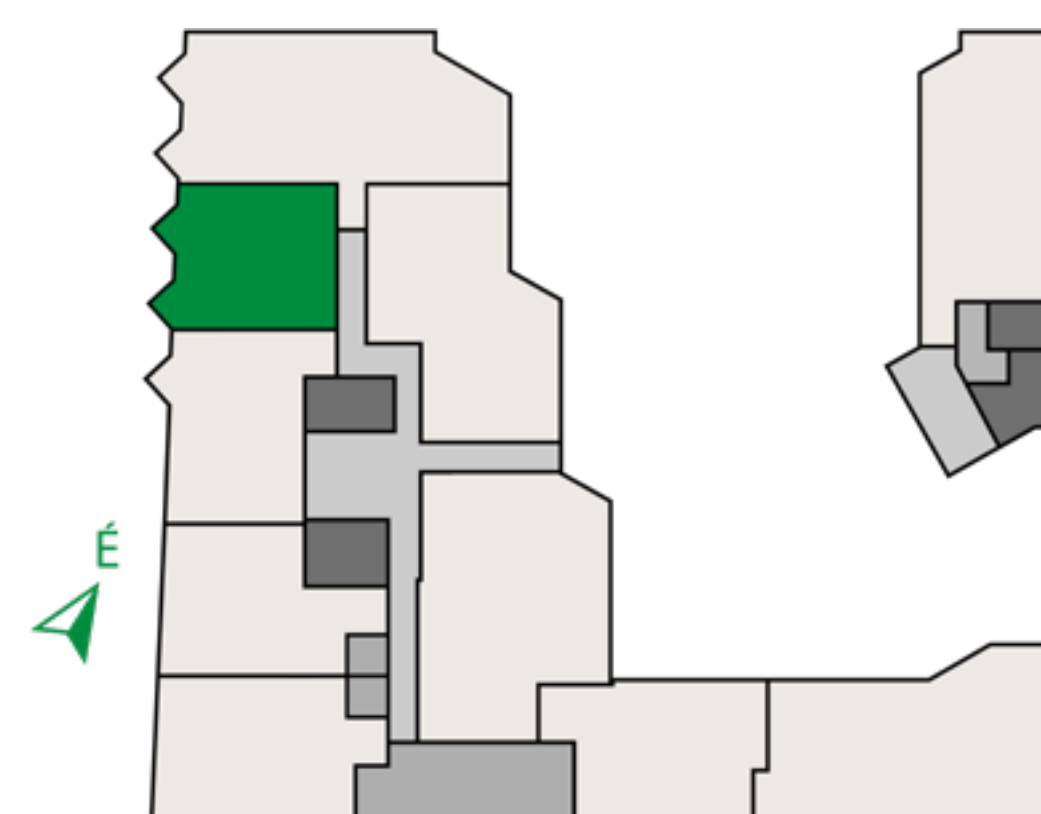

THE BRICK

CHARACTER BUILDING
COLLECTION
BY REALIS

HELYISÉGEK / ROOMS

TERÜLET / AREA

1.	ELÖTÉR / ENTRANCE	3,5 m ²
2.	NAPPALI / LIVING ROOM	18,8 m ²
3.	KONYHA-ÉTKEZŐ / KITCHEN-DINING ROOM	6,8 m ²
4.	FÜRDŐ / BATHROOM	3,8 m ²
5.	KÖZLEKEDŐ / CORRIDOR	3,4 m ²
6.	SZOBA / ROOM	12,9 m ²
ÖSSZESEN / TOTAL		49,09 m²
7.	ERKÉLY 1 / BALCONY 1	3,2 m ²
8.	ERKÉLY 2 / BALCONY 2	3 m ²