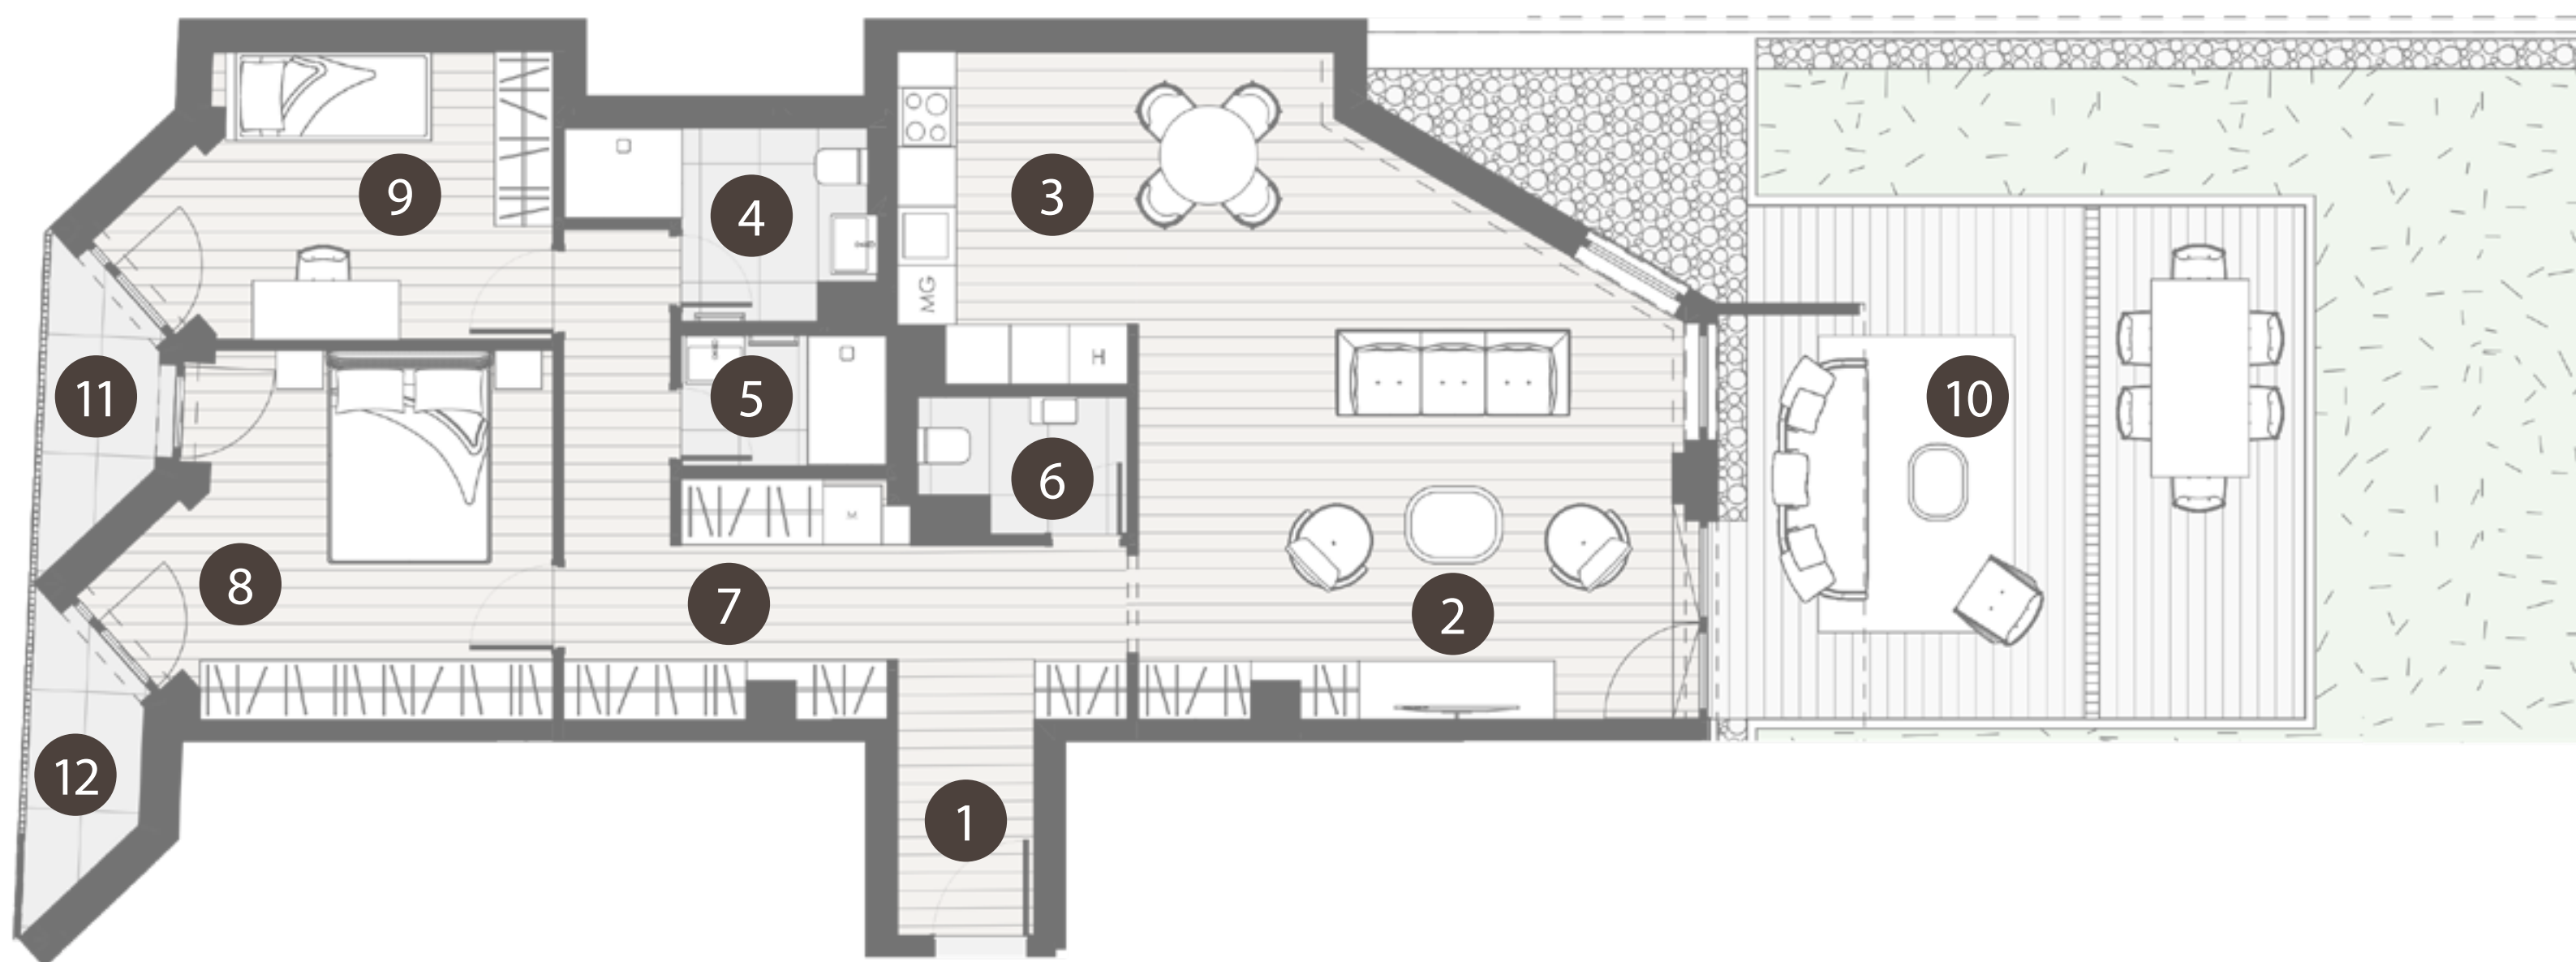

THE BRICK

CHARACTER BUILDING
COLLECTION
BY REALIS

	HELYISÉGEK / ROOMS	TERÜLET / AREA
1.	ELŐTÉR / ENTRANCE	7,5 m ²
2.	NAPPALI / LIVING ROOM	30,8 m ²
3.	KONYHA-ÉTKEZŐ / KITCHEN-DINING ROOM	8,8 m ²
4.	FÜRDŐ 1 / BATHROOM 1	4,8 m ²
5.	FÜRDŐ 2 / BATHROOM 2	2,8 m ²
6.	WC / TOILET	2,7 m ²
7.	KÖZLEKEDŐ / CORRIDOR	11,1 m ²
8.	SZOBA 1 / ROOM 1	15,1 m ²
9.	SZOBA 2 / ROOM 2	11,5 m ²
	ÖSSZESEN / TOTAL	95,11 m²
10.	KERT / GARDEN	30,4 m ²
11.	ERKÉLY 1 / BALCONY 1	3,2 m ²
12.	ERKÉLY / BALCONY 2	3 m ²