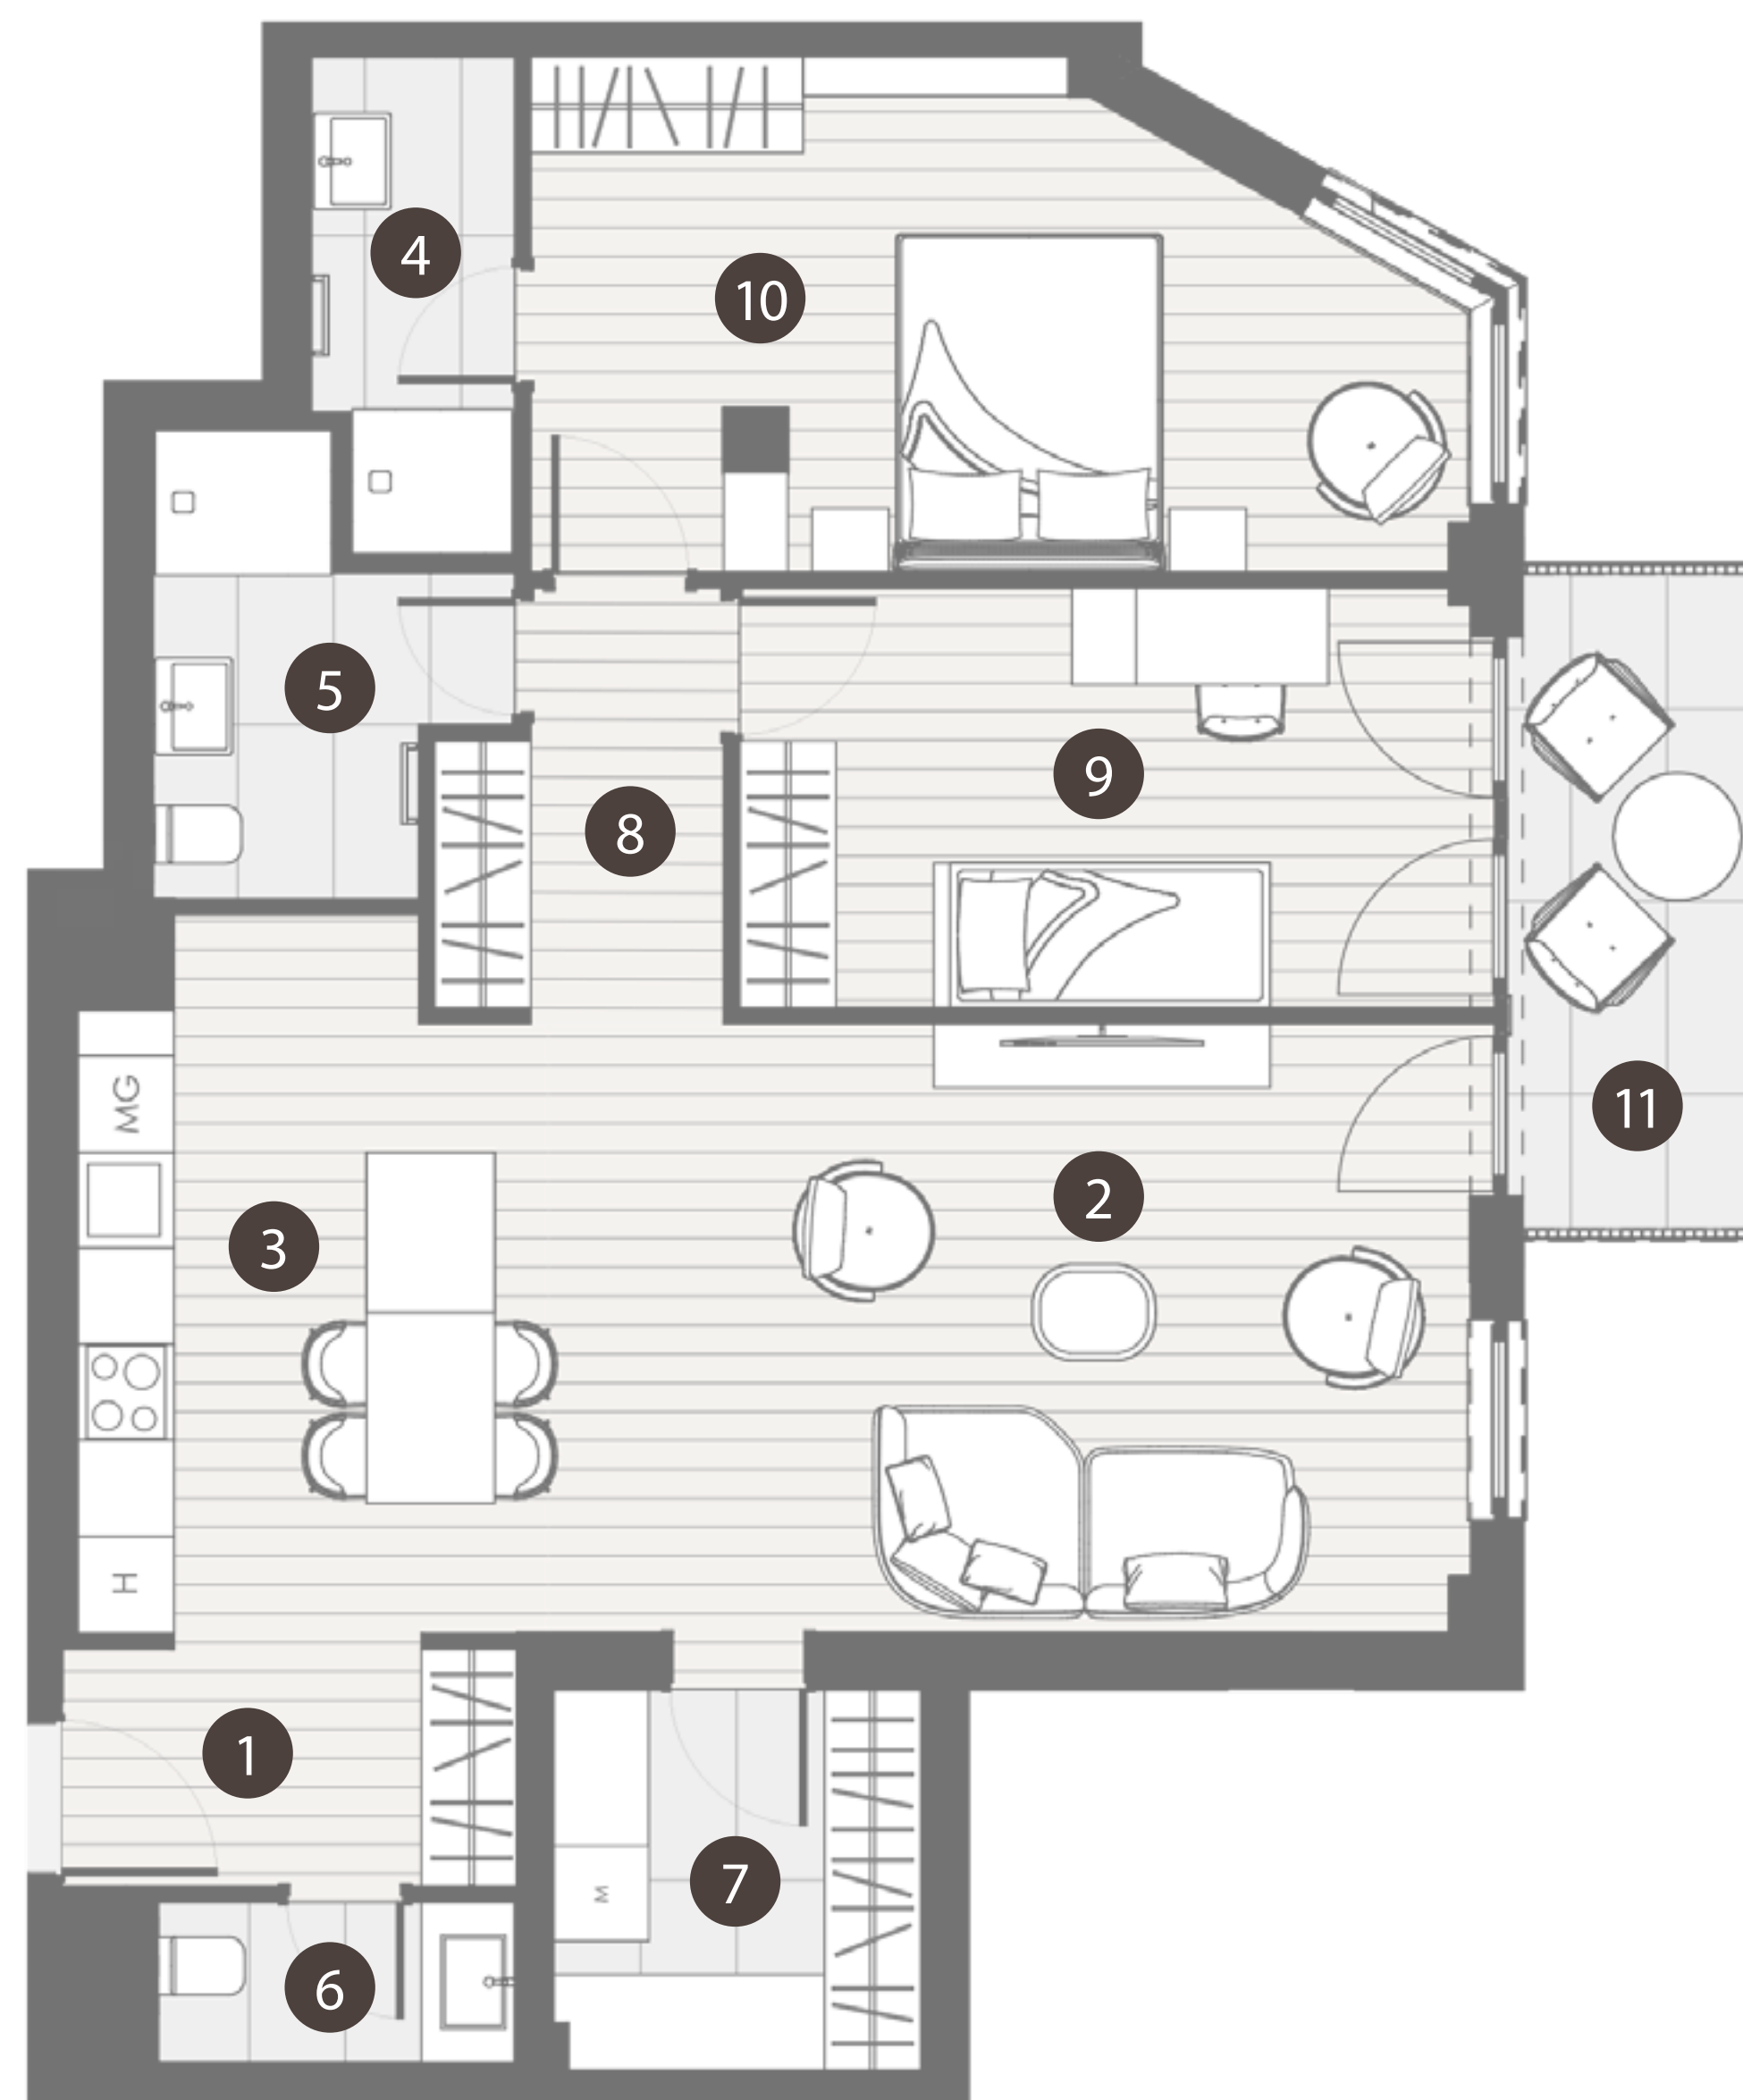

THE BRICK

CHARACTER BUILDING
COLLECTION
BY REALIS

HELYISÉGEK / ROOMS		TERÜLET / AREA
1.	ELŐTÉR / ENTRANCE	4,4 m ²
2.	NAPPALI / LIVING ROOM	22,3 m ²
3.	KONYHA-ÉTKEZŐ / KITCHEN-DINING ROOM	12,3 m ²
4.	FÜRDŐ 1 / BATHROOM 1	3,7 m ²
5.	FÜRDŐ 2 / BATHROOM 2	5 m ²
6.	WC / TOILET	2,3 m ²
7.	HÁZTARTÁSI HELYISÉG / UTILITY ROOM	5,4 m ²
8.	KÖZLEKEDŐ / CORRIDOR	4,5 m ²
9.	SZOBA 1 / ROOM 1	12,3 m ²
10.	SZOBA 2 / ROOM 2	16,5 m ²
ÖSSZESEN / TOTAL		88,66 m²
11.	ERKÉLY / BALCONY	6,31 m ²