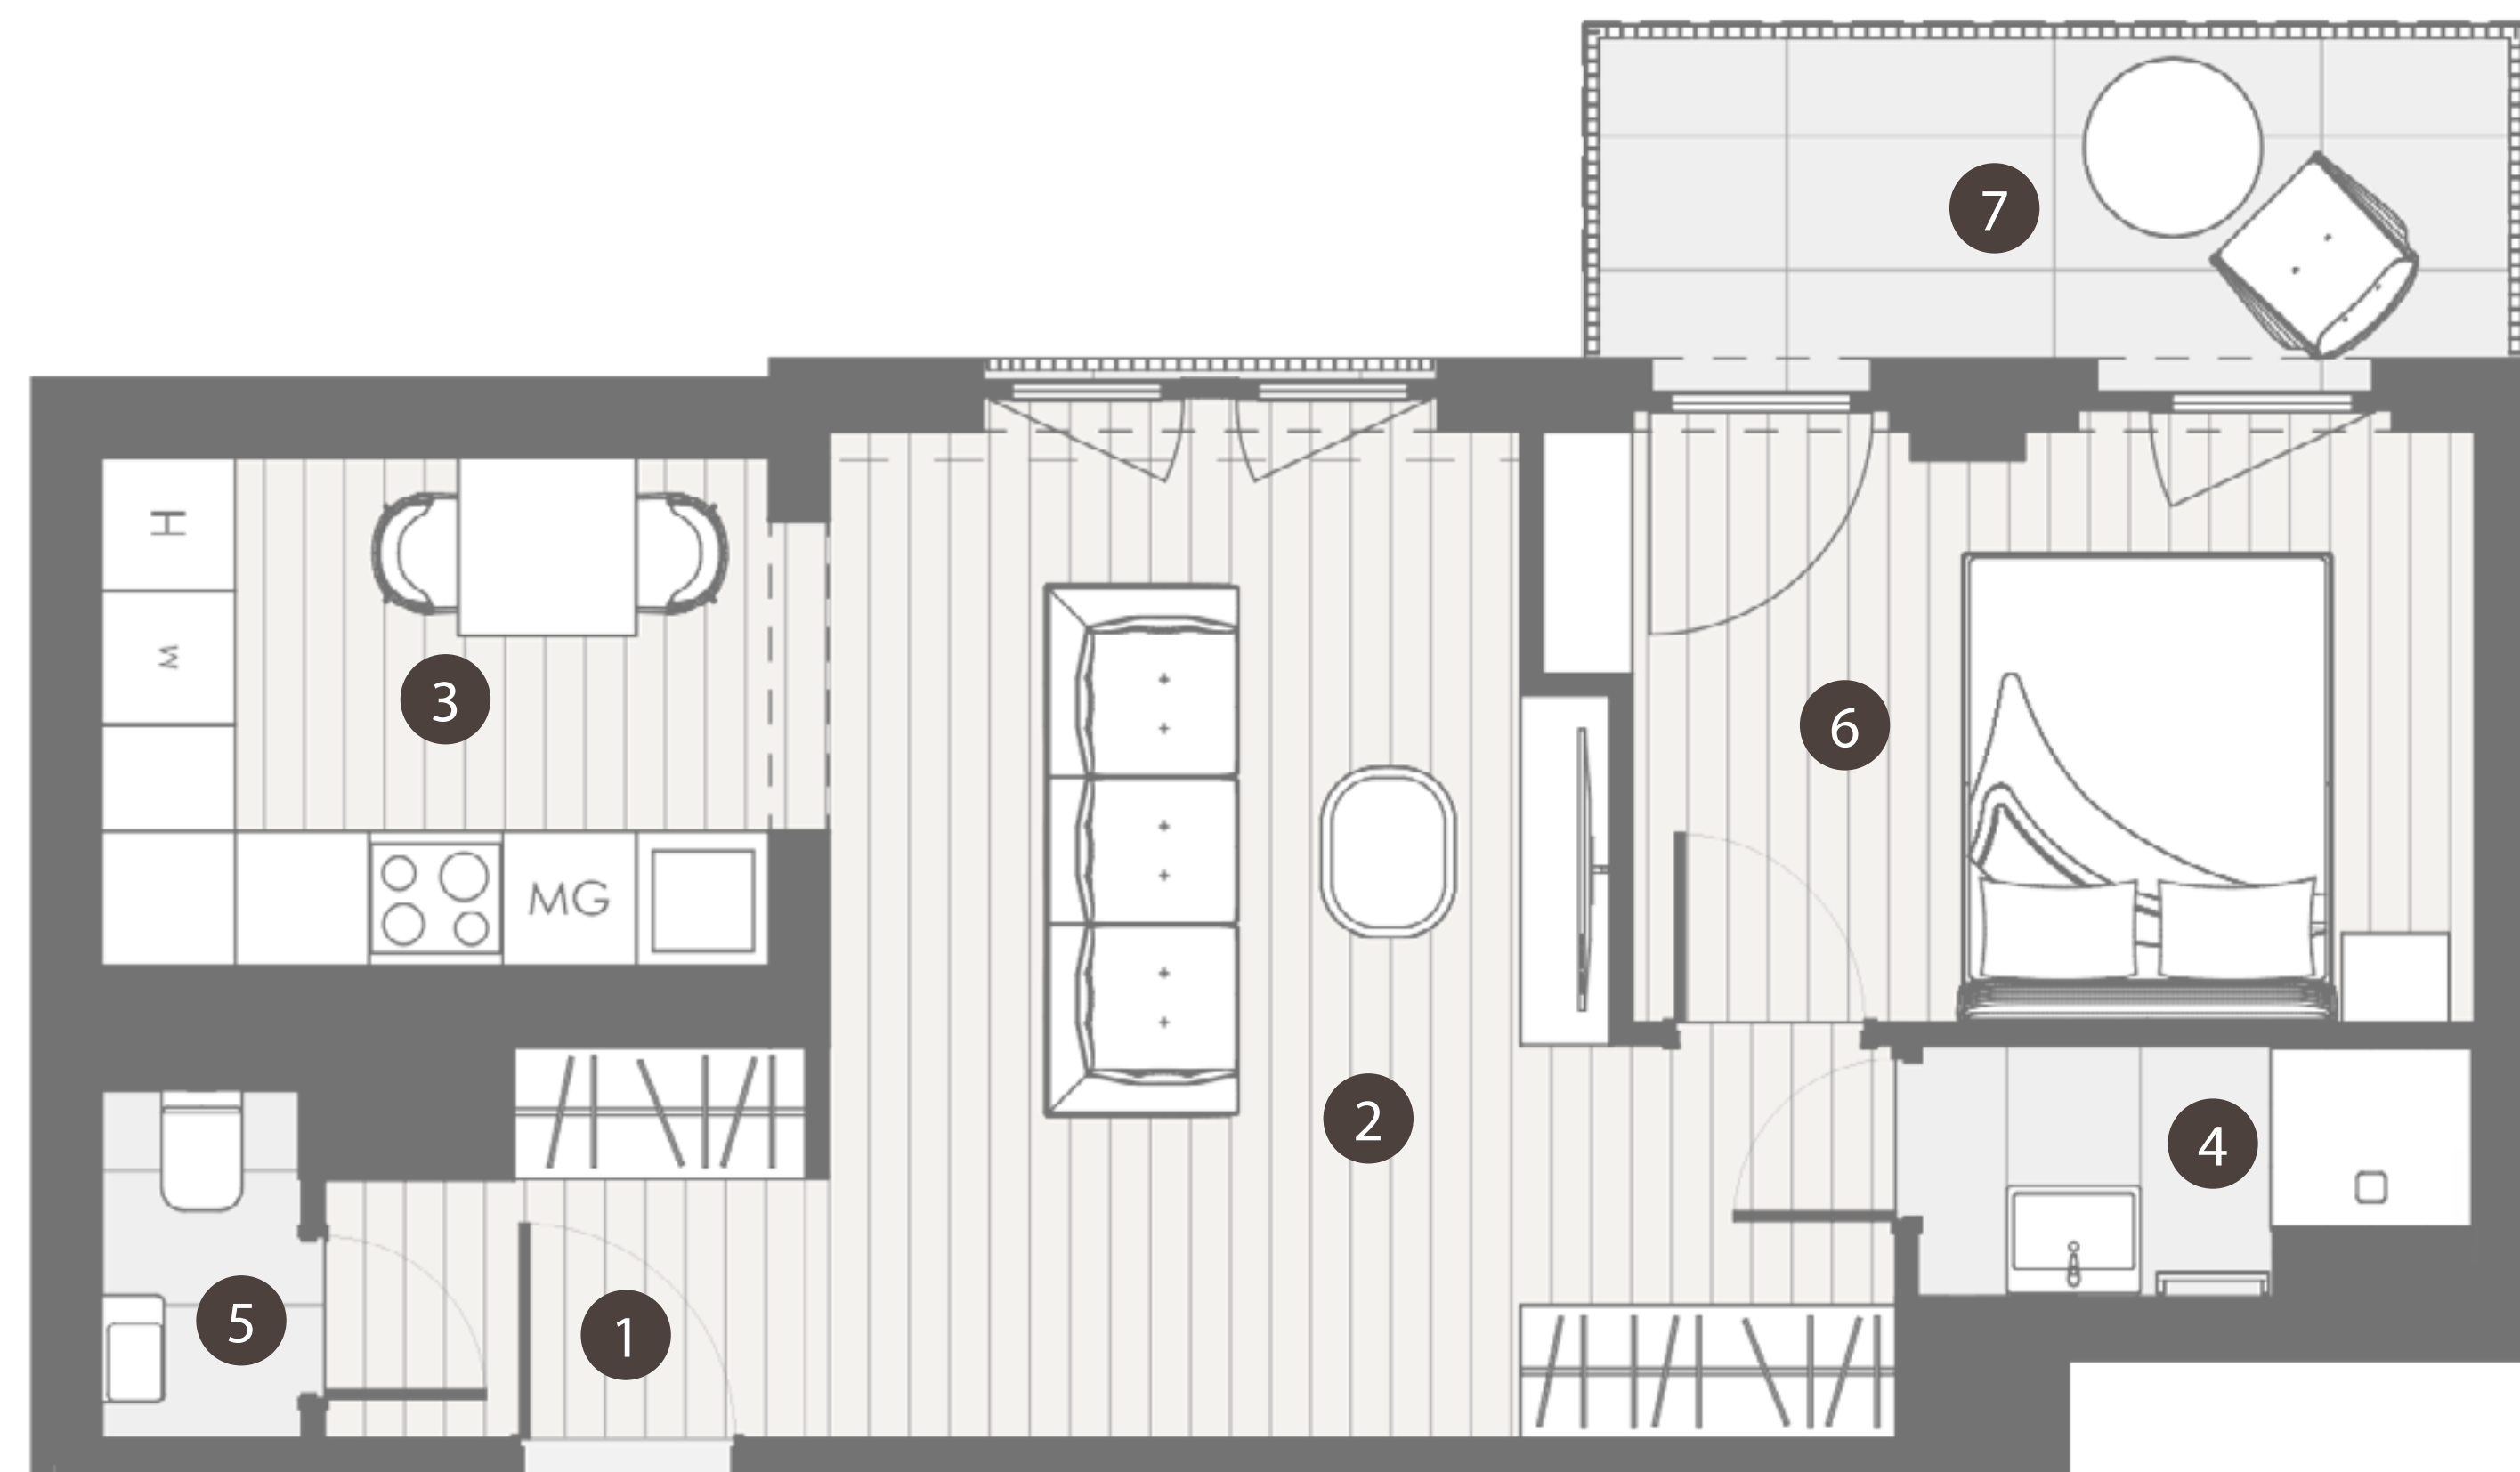

THE BRICK

CHARACTER BUILDING
COLLECTION
BY REALIS

HELYISÉGEK / ROOMS		TERÜLET / AREA
1.	ELŐTÉR / ENTRANCE	3,3 m ²
2.	NAPPALI / LIVING ROOM	18,2 m ²
3.	KONYHA-ÉTKEZŐ / KITCHEN-DINING ROOM	7,2 m ²
4.	FÜRDŐ / BATHROOM	2,6 m ²
5.	WC / TOILET	1,5 m ²
6.	SZOBA / ROOM	10,7 m ²
ÖSSZESEN / TOTAL		43,45 m²
7.	ERKÉLY / BALCONY	6,31 m ²