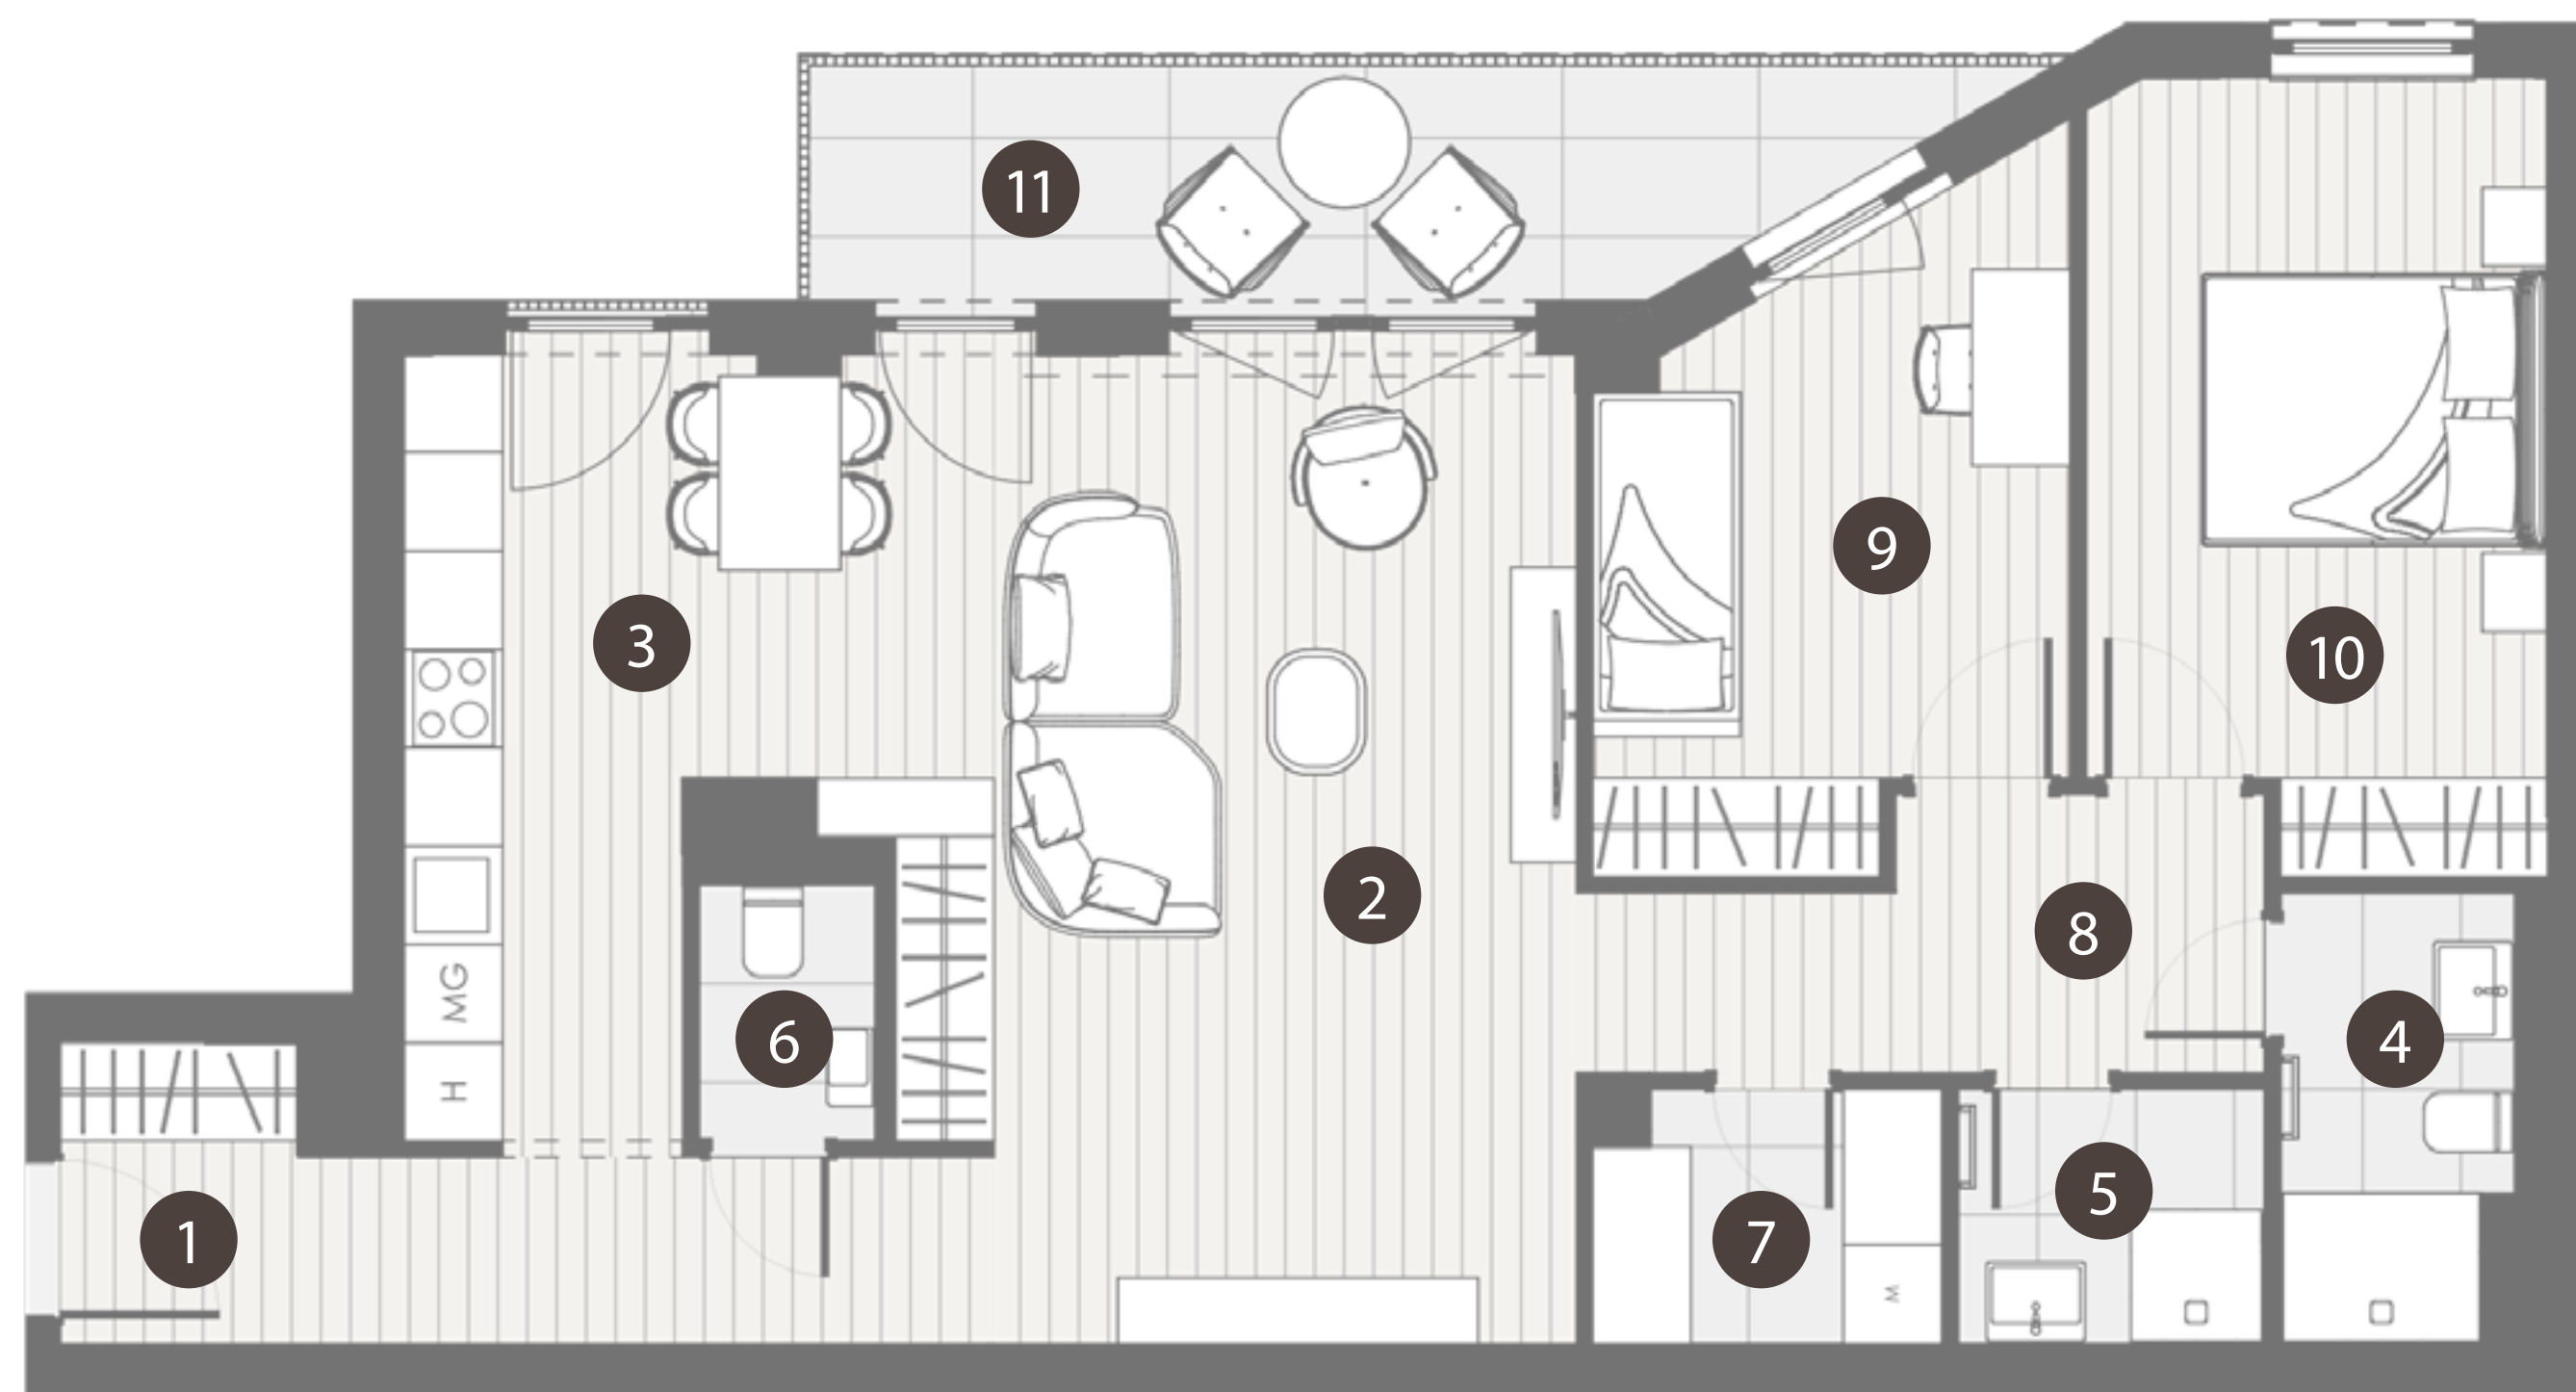

# THE BRICK

CHARACTER BUILDING  
COLLECTION  
BY REALIS

## HELYISÉGEK / ROOMS

## TERÜLET / AREA

1.	KÖZLEKEDŐ / CORRIDOR	7,7 m <sup>2</sup>
2.	NAPPALI / LIVING ROOM	23,3 m <sup>2</sup>
3.	KONYHA-ÉTKEZŐ / KITCHEN-DINING ROOM	13,4 m <sup>2</sup>
4.	FÜRDŐ 1 / BATHROOM 1	3,8 m <sup>2</sup>
5.	FÜRDŐ 2 / BATHROOM 2	2,9 m <sup>2</sup>
6.	WC / TOILET	1,8 m <sup>2</sup>
7.	HÁZTARTÁSI HELYISÉG / UTILITY ROOM	3,2 m <sup>2</sup>
8.	KÖZLEKEDŐ / CORRIDOR	6,3 m <sup>2</sup>
9.	SZOBA 1 / ROOM 1	10,4 m <sup>2</sup>
10.	SZOBA 2 / ROOM 2	13 m <sup>2</sup>
<b>ÖSSZESEN / TOTAL</b>		<b>85,79 m<sup>2</sup></b>
11.	ERKÉLY / BALCONY	9,78 m <sup>2</sup>