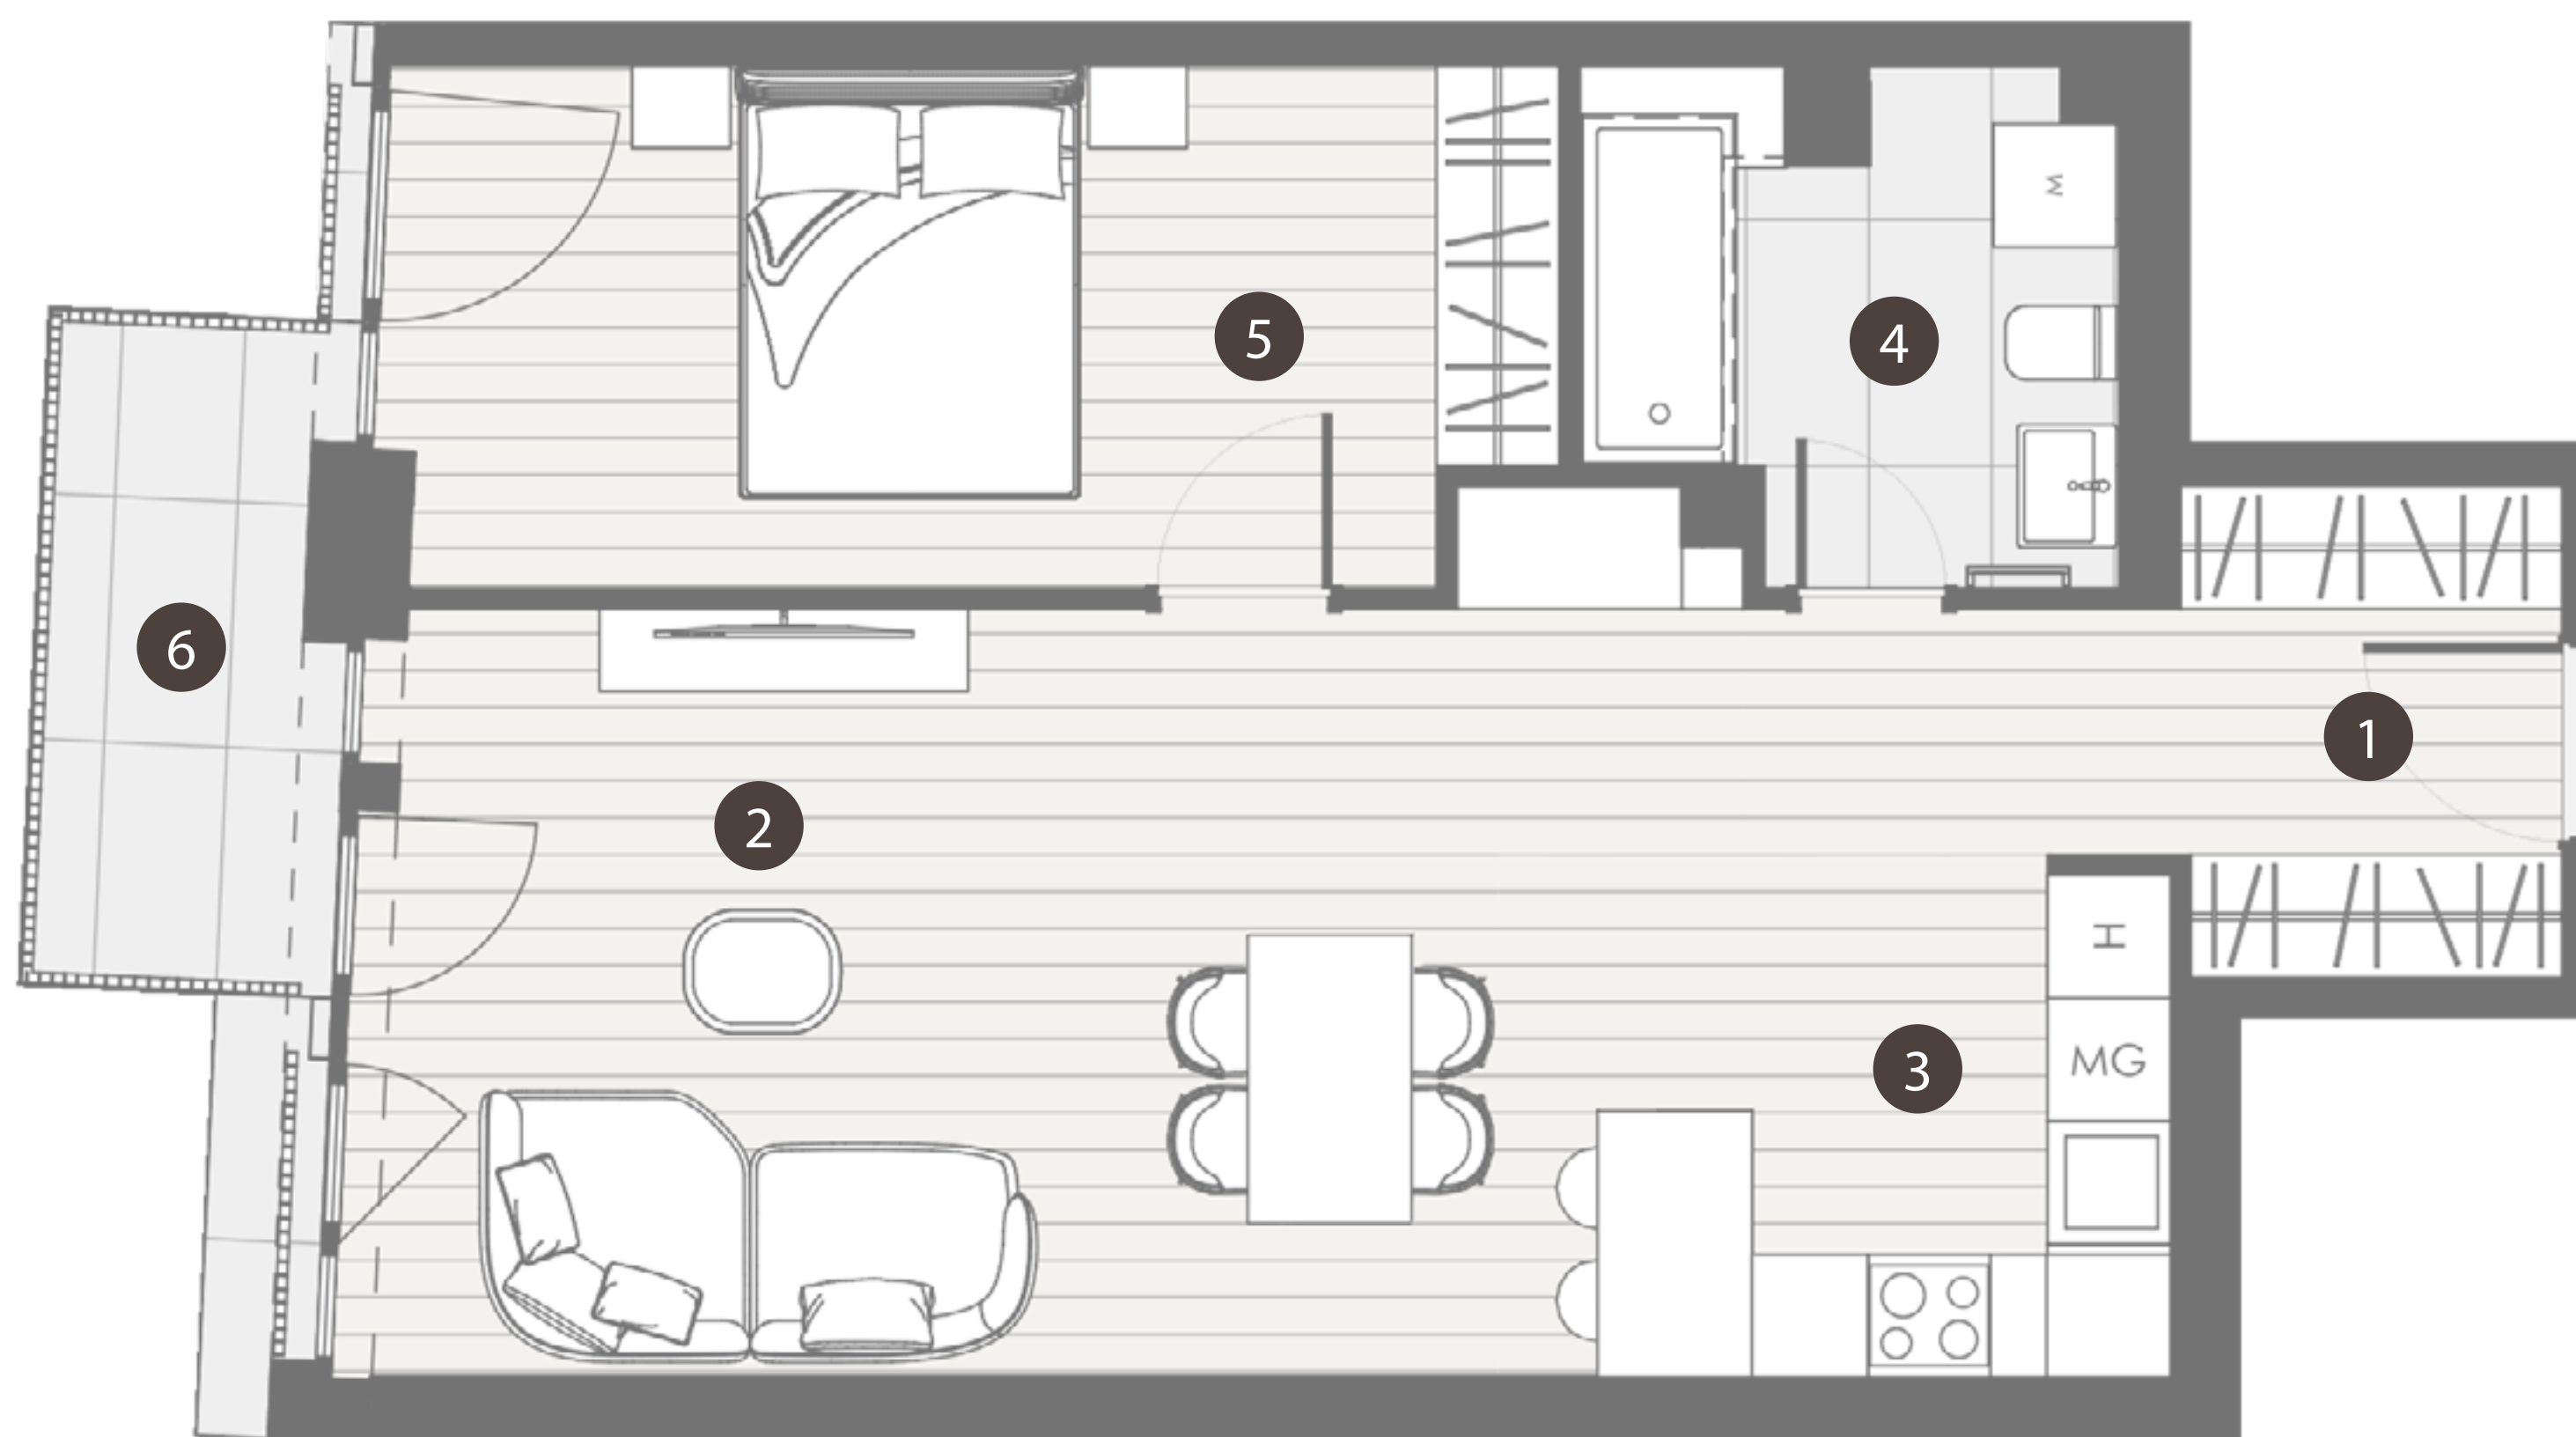

THE BRICK

CHARACTER BUILDING
COLLECTION
BY REALIS

HELYISÉGEK / ROOMS		TERÜLET / AREA
1.	ELŐTÉR / ENTRANCE	7,1 m ²
2.	NAPPALI / LIVING ROOM	23,3 m ²
3.	KONYHA-ÉTKEZŐ / KITCHEN-DINING ROOM	8,3 m ²
4.	FÜRDŐ / BATHROOM	5,9 m ²
5.	SZOBA / ROOM	14,2 m ²
ÖSSZESEN / TOTAL		58,79 m²
6.	ERKÉLY / BALCONY	4,53 m ²