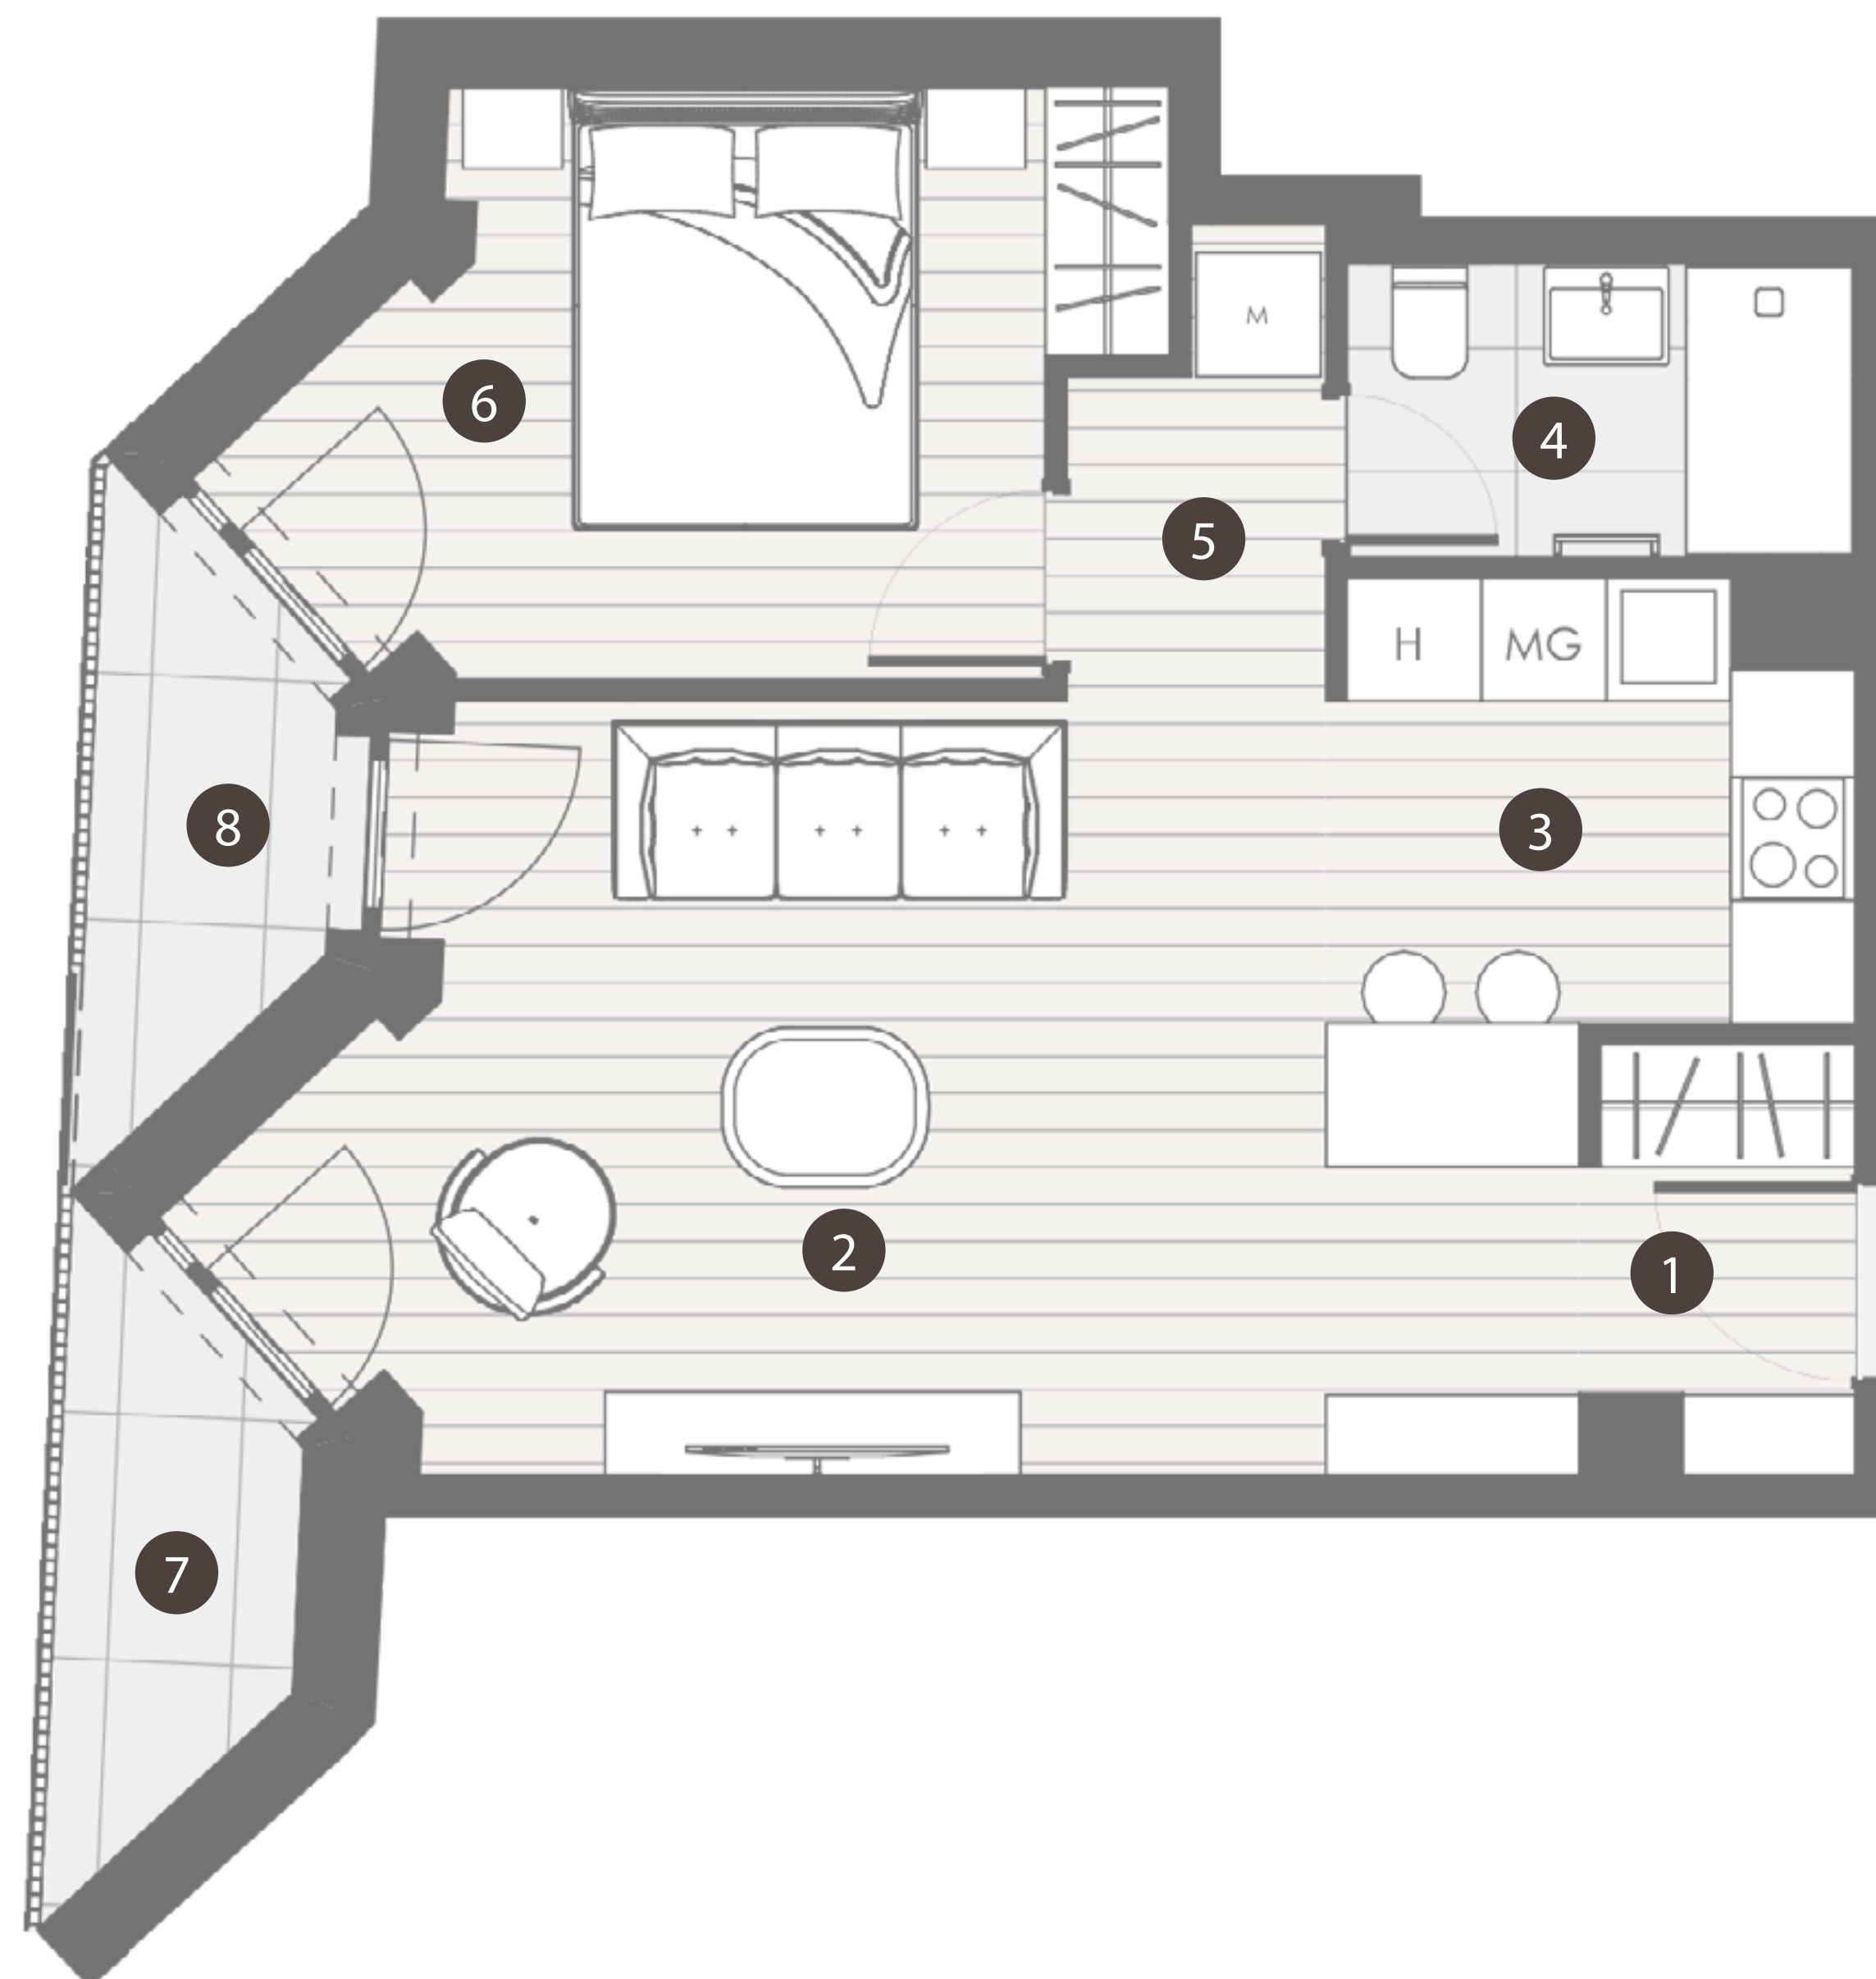

THE BRICK

CHARACTER BUILDING
COLLECTION
BY REALIS

HELYISÉGEK / ROOMS

TERÜLET / AREA

1.	ELÖTÉR / ENTRANCE	2,5 m ²
2.	NAPPALI / LIVING ROOM	19,9 m ²
3.	KONYHA-ÉTKEZŐ / KITCHEN-DINING ROOM	6,1 m ²
4.	FÜRDŐ / BATHROOM	3,5 m ²
5.	KÖZLEKEDŐ / CORRIDOR	3,6 m ²
6.	SZOBA / ROOM	10,5 m ²
ÖSSZESEN / TOTAL		45,08 m²
7.	ERKÉLY 1 / BALCONY 1	3,2 m ²
8.	ERKÉLY 2 / BALCONY 2	3 m ²