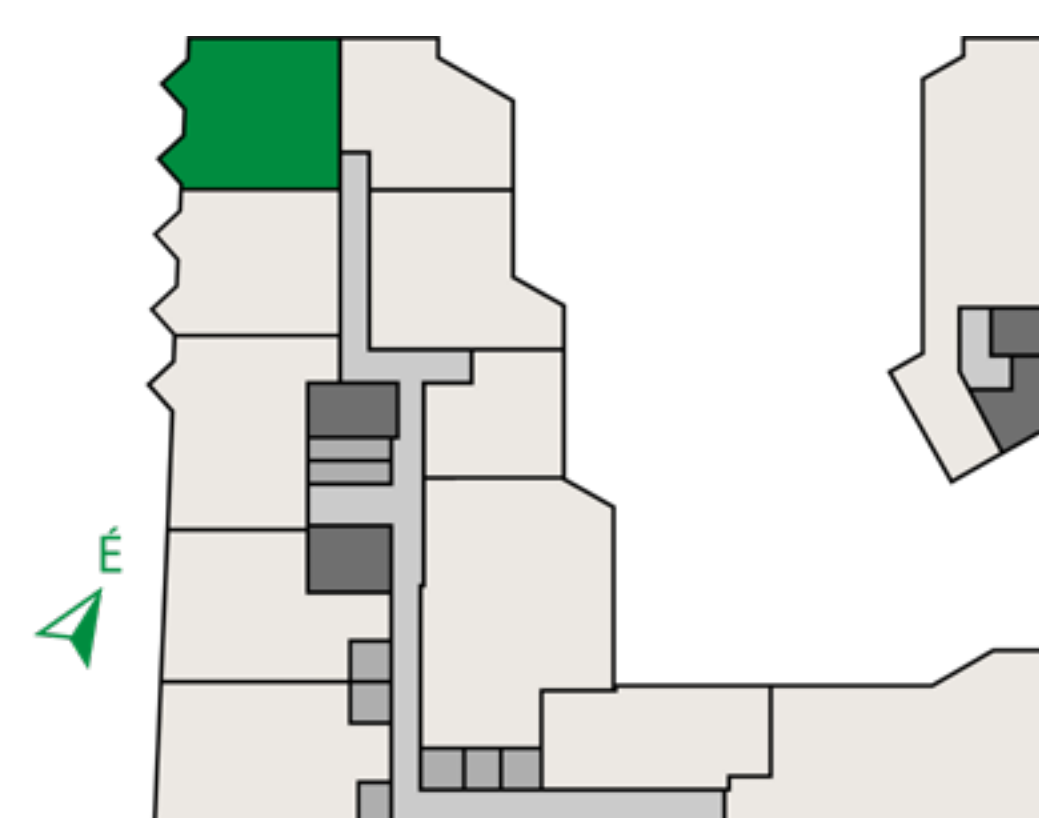

THE BRICK

CHARACTER BUILDING
COLLECTION
BY REALIS

HELYISÉGEK / ROOMS

TERÜLET / AREA

1.	ELÖTÉR / ENTRANCE	2,5 m ²
2.	NAPPALI / LIVING ROOM	19,9 m ²
3.	KONYHA-ÉTKEZŐ / KITCHEN-DINING ROOM	6,1 m ²
4.	FÜRDŐ / BATHROOM	3,5 m ²
5.	KÖZLEKEDŐ / CORRIDOR	3,6 m ²
6.	SZOBA / ROOM	10,5 m ²
ÖSSZESEN / TOTAL		45,08 m²
7.	ERKÉLY 1 / BALCONY 1	3,2 m ²
8.	ERKÉLY 2 / BALCONY 2	3 m ²