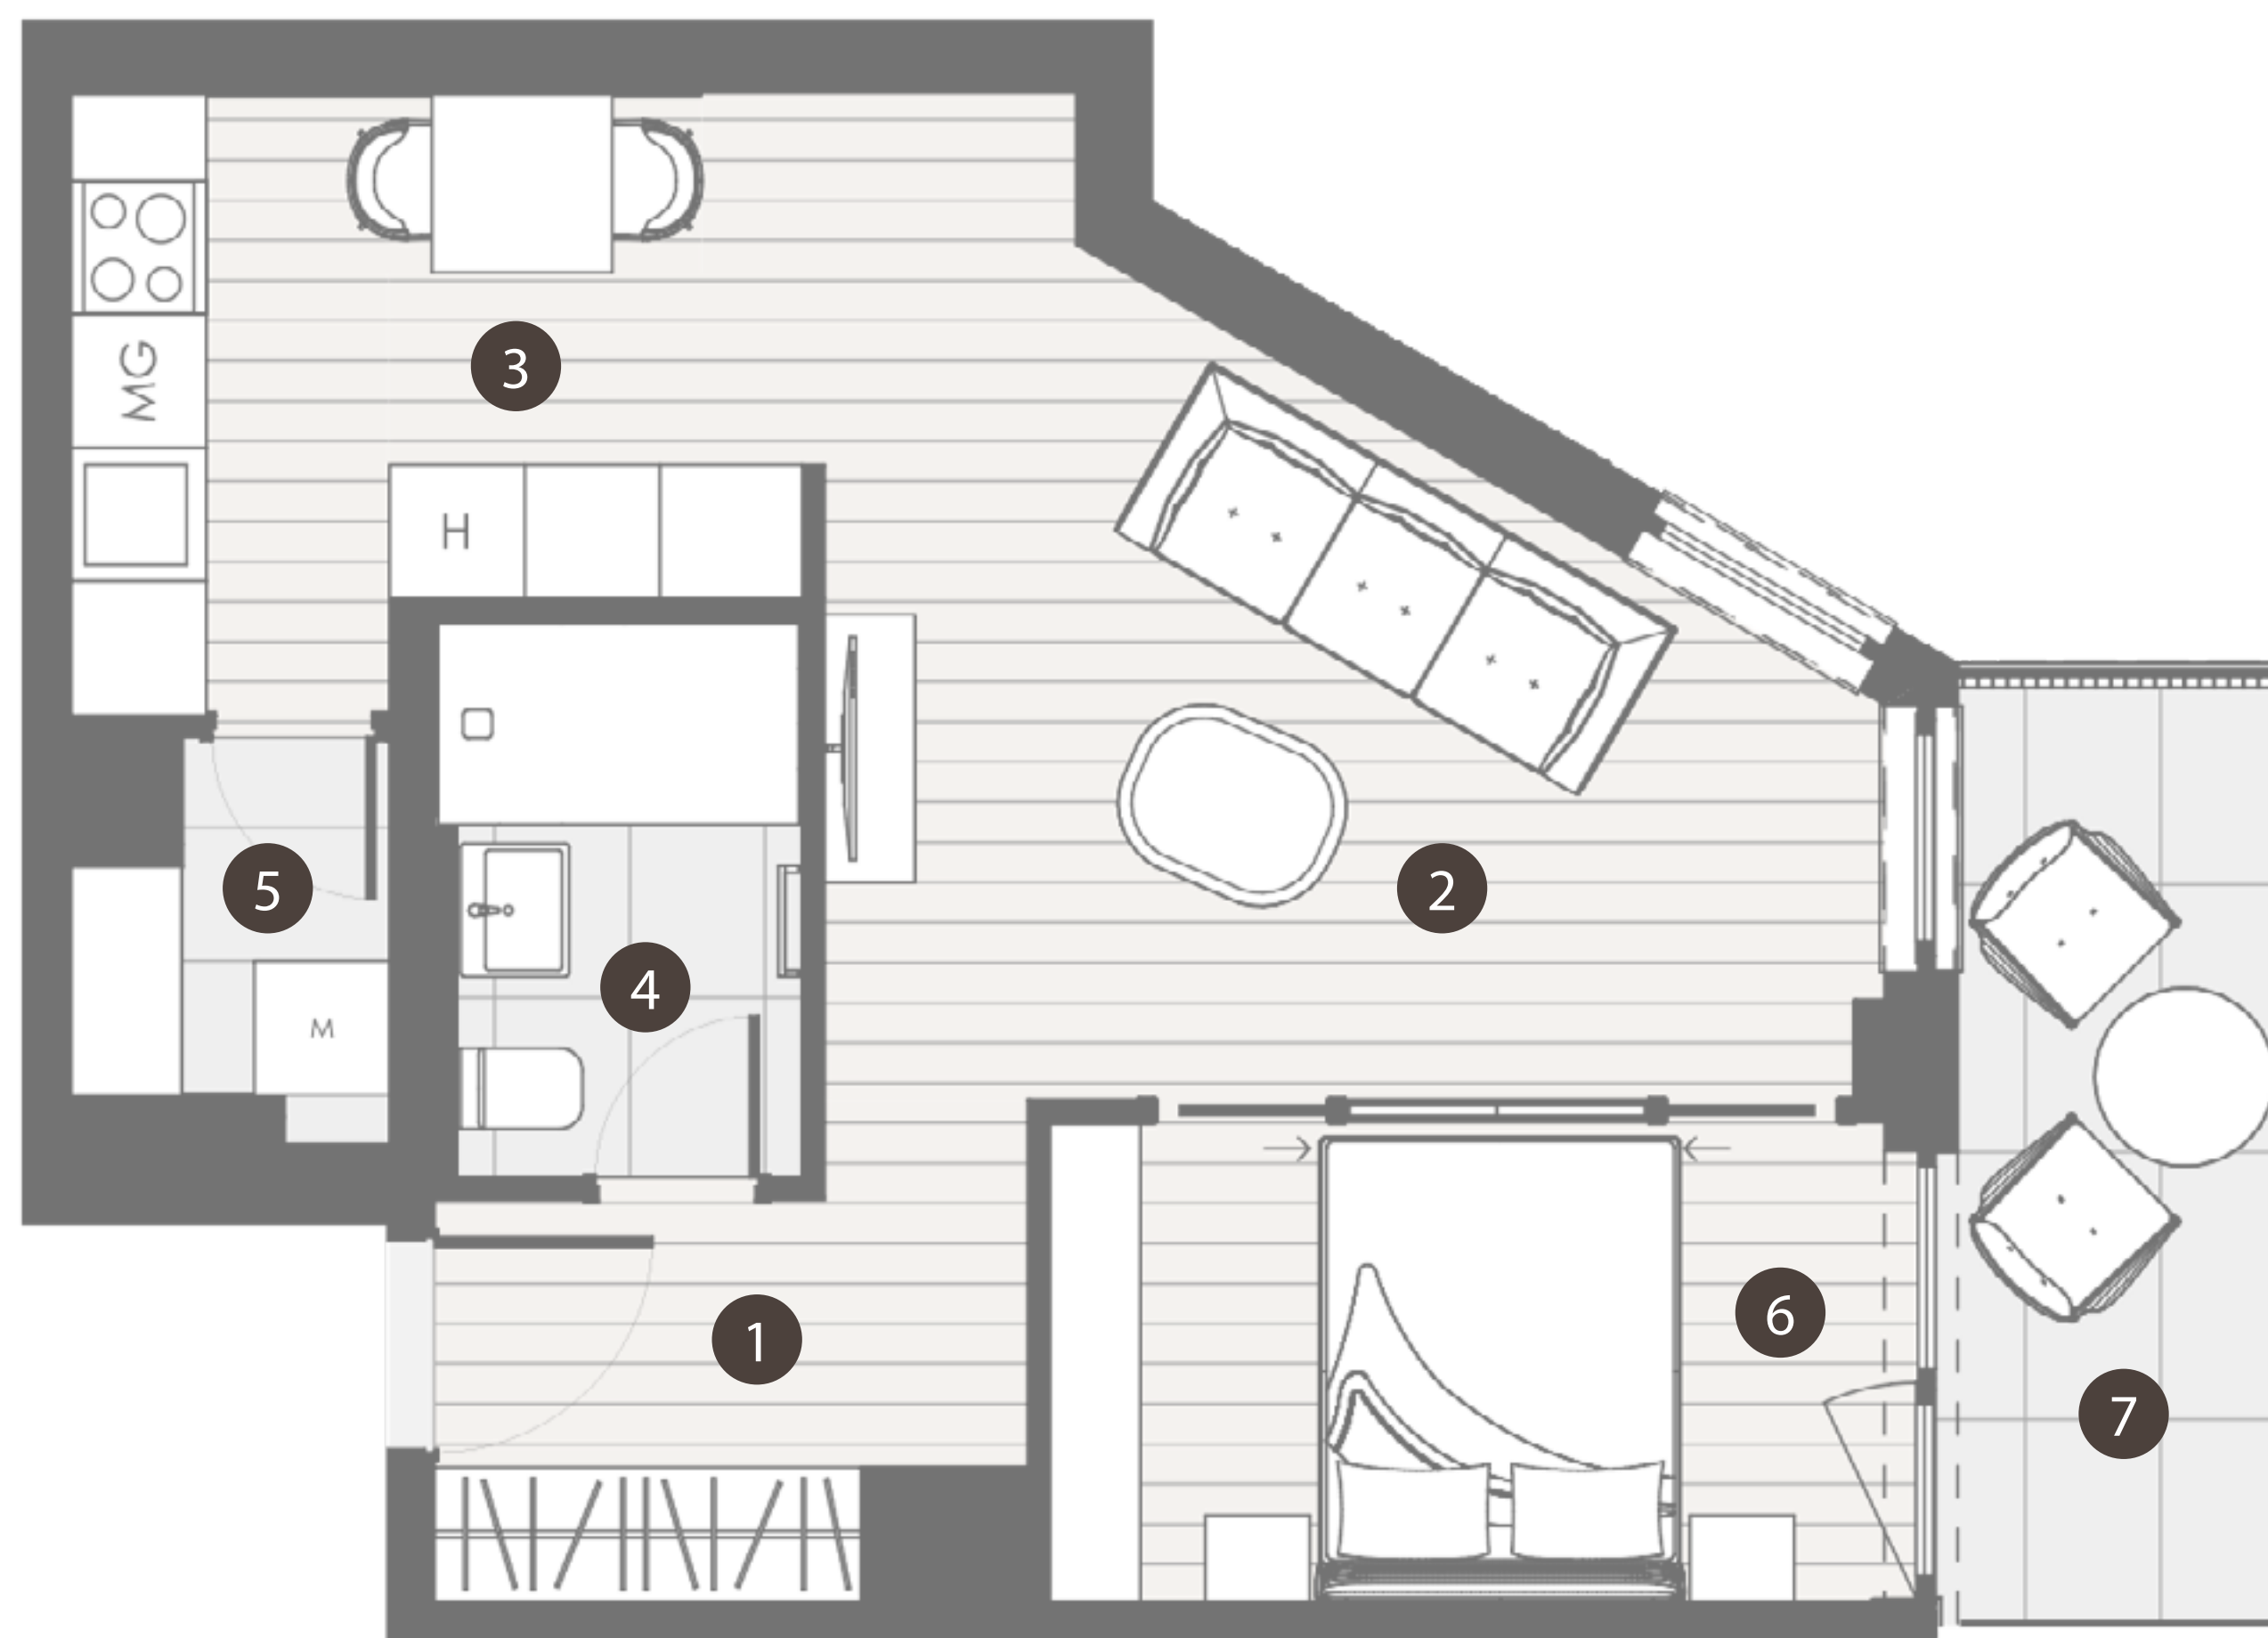

# THE BRICK

CHARACTER BUILDING  
COLLECTION  
BY REALIS

HELYISÉGEK / ROOMS		TERÜLET / AREA
1.	ELŐTÉR / ENTRANCE	4,8 m <sup>2</sup>
2.	NAPPALI / LIVING ROOM	17,3 m <sup>2</sup>
3.	KONYHA-ÉTKEZŐ / KITCHEN-DINING ROOM	6,2 m <sup>2</sup>
4.	FÜRDŐ / BATHROOM	3,9 m <sup>2</sup>
5.	HÁZTARTÁSI HELYSÉG / UTILTY ROOM	2,1 m <sup>2</sup>
6.	SZOBA / ROOM	8,3 m <sup>2</sup>
<b>ÖSSZESEN / TOTAL</b>		<b>42,54 m<sup>2</sup></b>
7.	ERKÉLY / BALCONY	6,39 m <sup>2</sup>