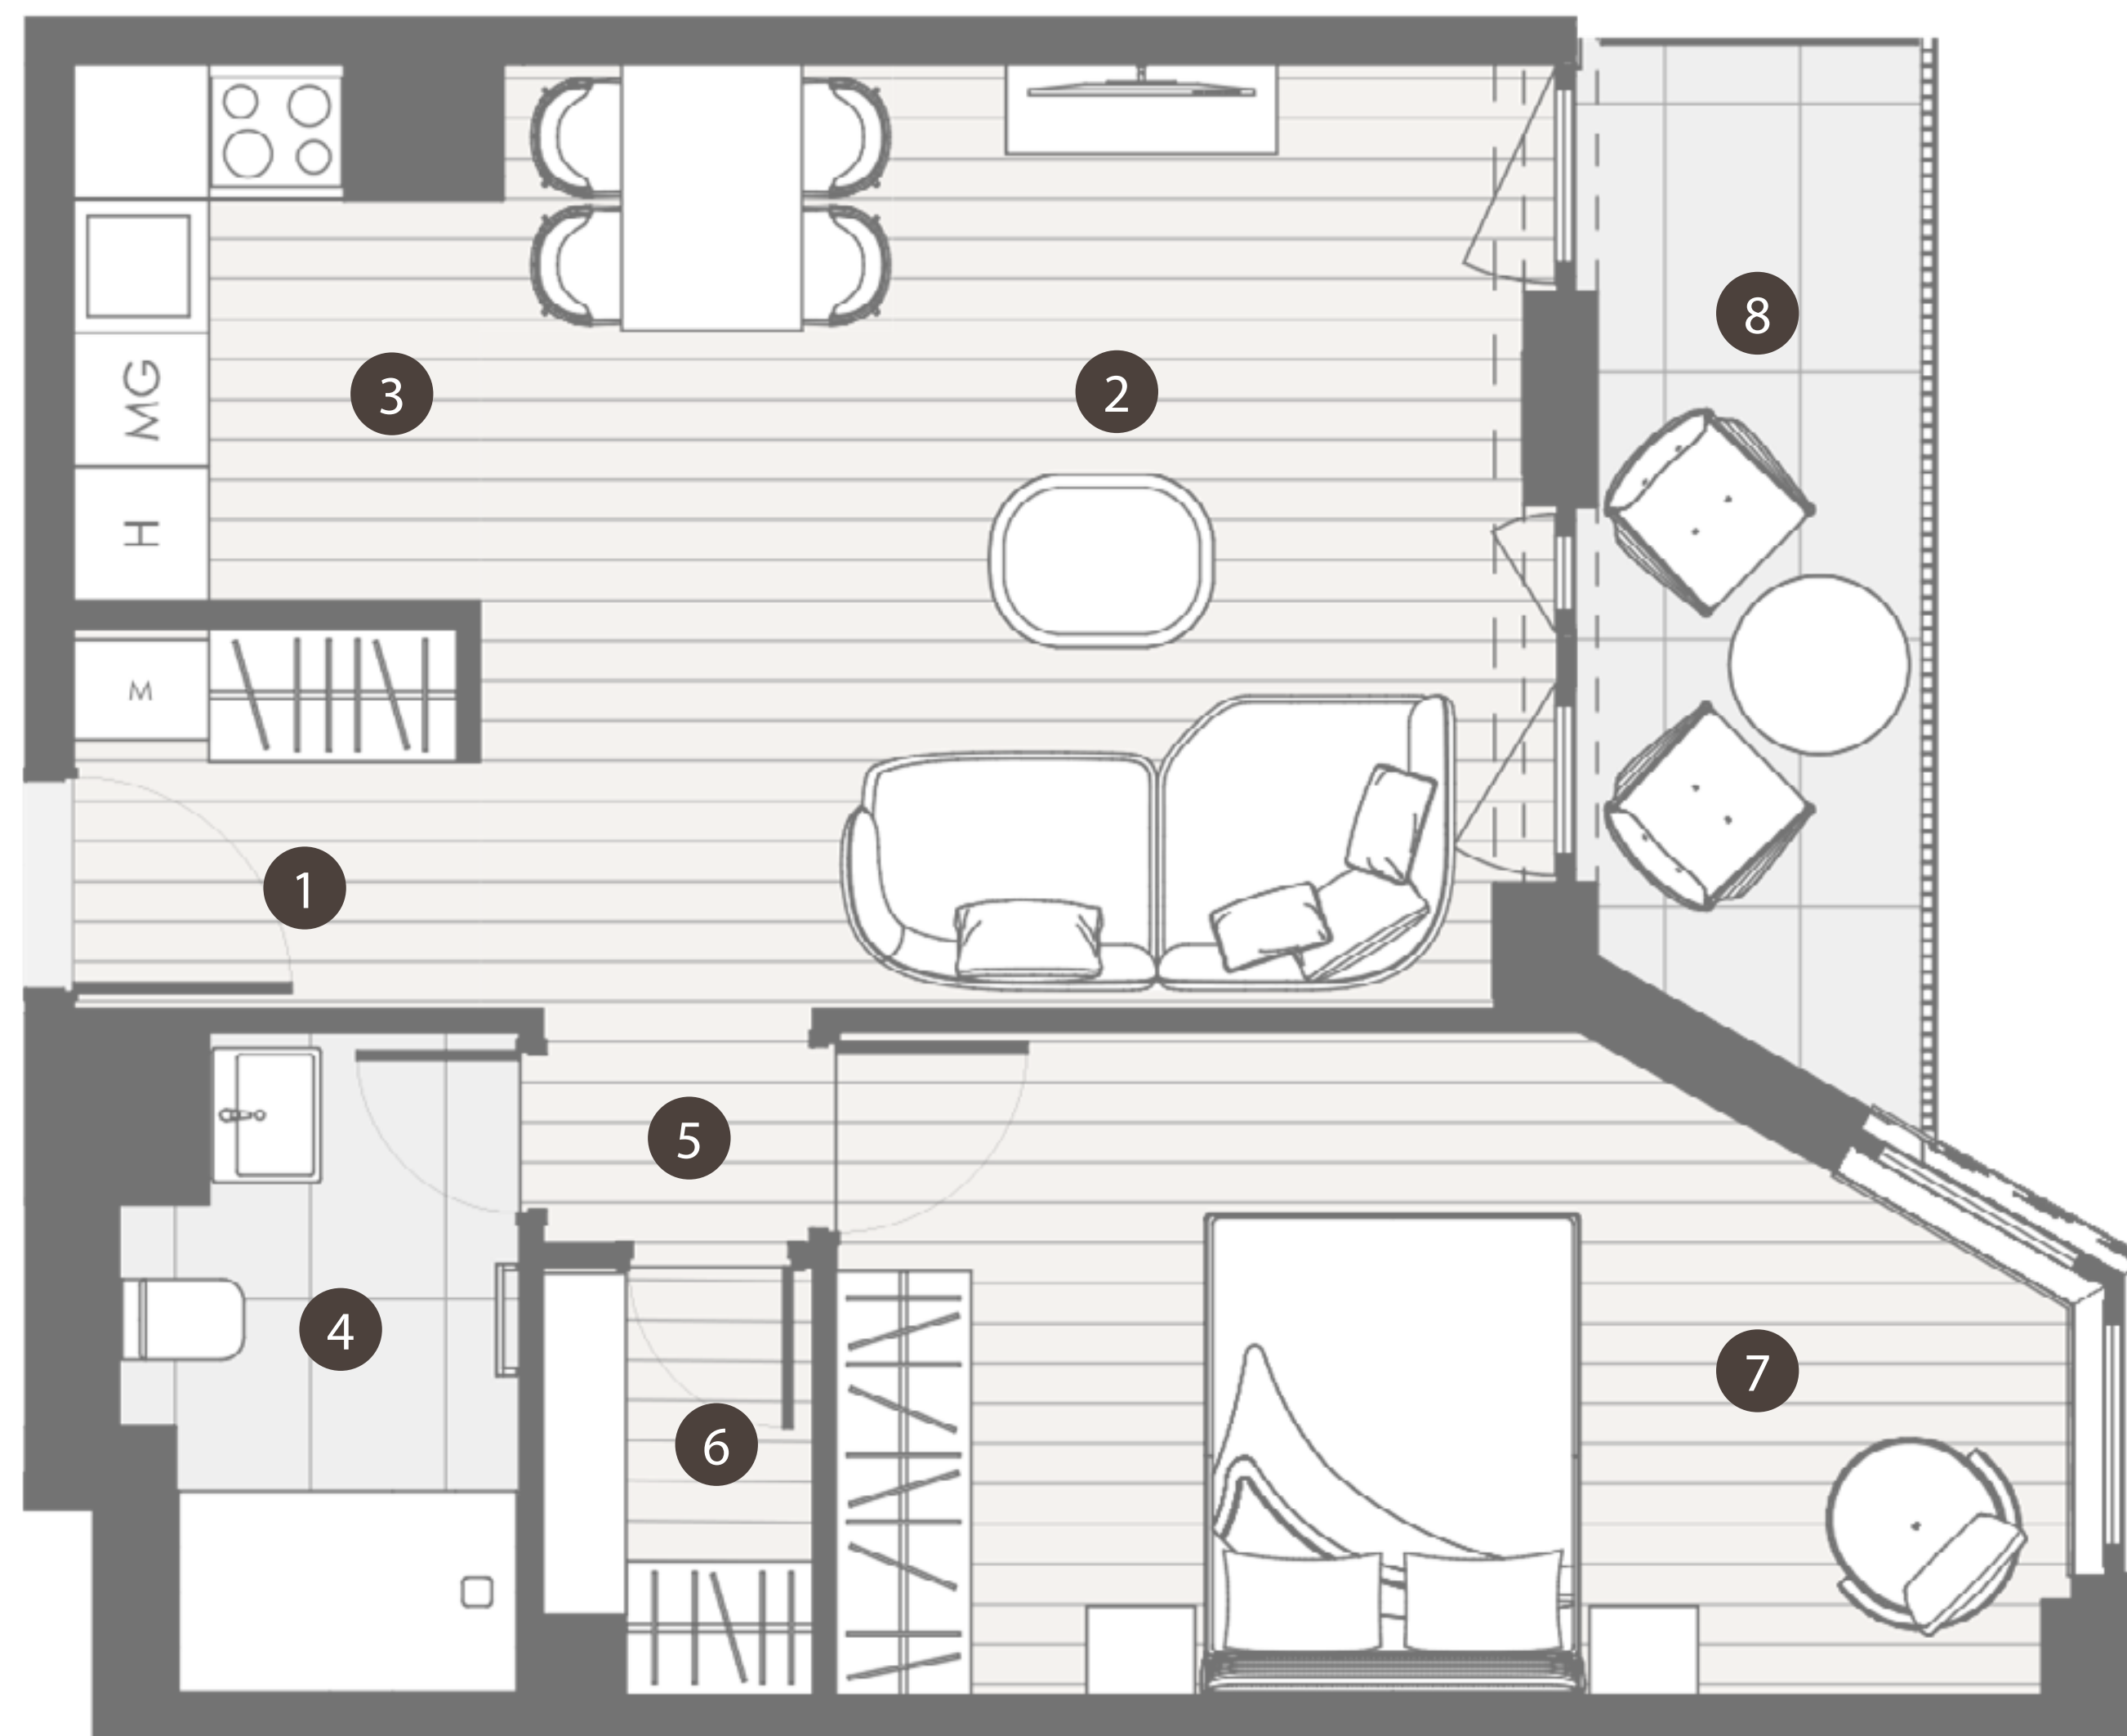

THE BRICK

CHARACTER BUILDING
COLLECTION
BY REALIS

HELYISÉGEK / ROOMS		TERÜLET / AREA
1.	ELŐTÉR / ENTRANCE	3 m ²
2.	NAPPALI / LIVING ROOM	17,8 m ²
3.	KONYHA-ÉTKEZŐ / KITCHEN-DINING ROOM	6,1 m ²
4.	FÜRDŐ / BATHROOM	4,7 m ²
5.	KÖZLEKEDŐ / CORRIDOR	1,5 m ²
6.	GARDRÓB / WARDROBE	2,2 m ²
7.	SZOBA / ROOM	14,9 m ²
ÖSSZESEN / TOTAL		50,13 m²
8.	ERKÉLY / BALCONY	6,82 m ²