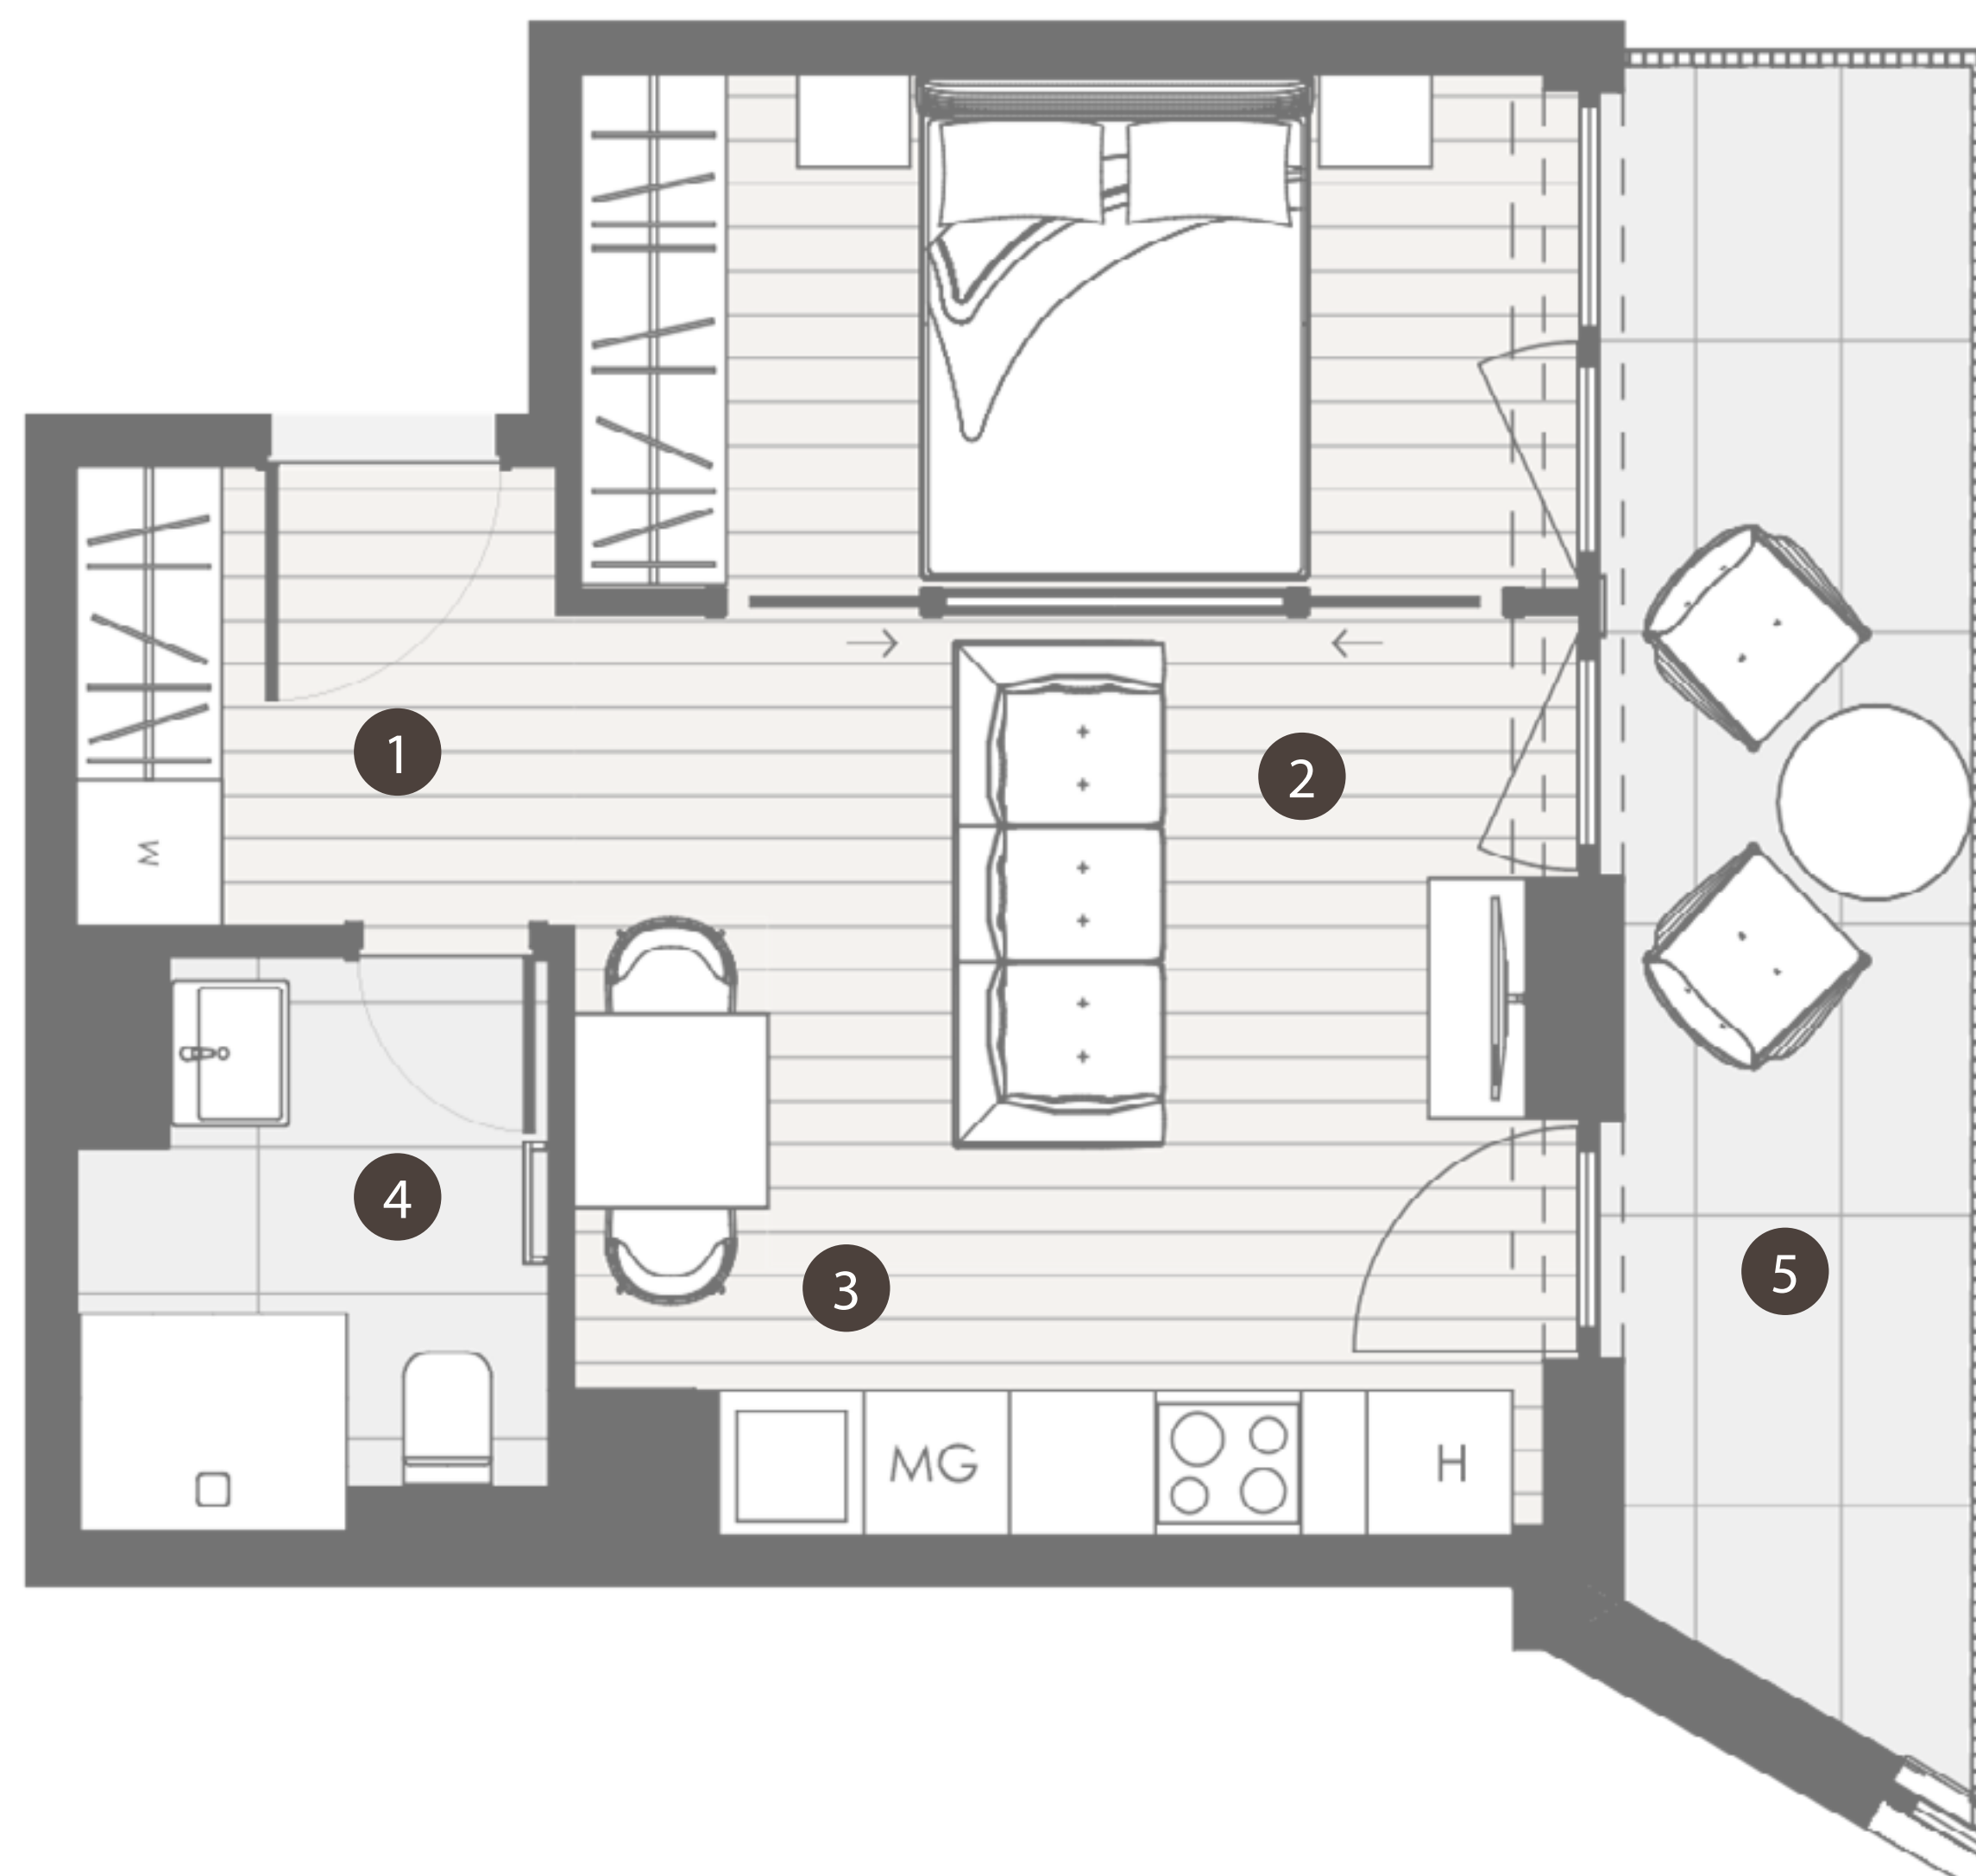

THE BRICK

CHARACTER BUILDING
COLLECTION
BY REALIS

HELYISÉGEK / ROOMS		TERÜLET / AREA
1.	ELŐTÉR / ENTRANCE	3,9 m ²
2.	NAPPALI ÉS HÁLÓFÜLKE / LIVING ROOM WITH SLEEPING ALCOVE	18,7 m ²
3.	KONYHA-ÉTKEZŐ / KITCHEN-DINING ROOM	5,3 m ²
4.	FÜRDŐ / BATHROOM	4,2 m ²
ÖSSZESEN / TOTAL		32,09 m²
5.	ERKÉLY / BALCONY	10,21 m ²