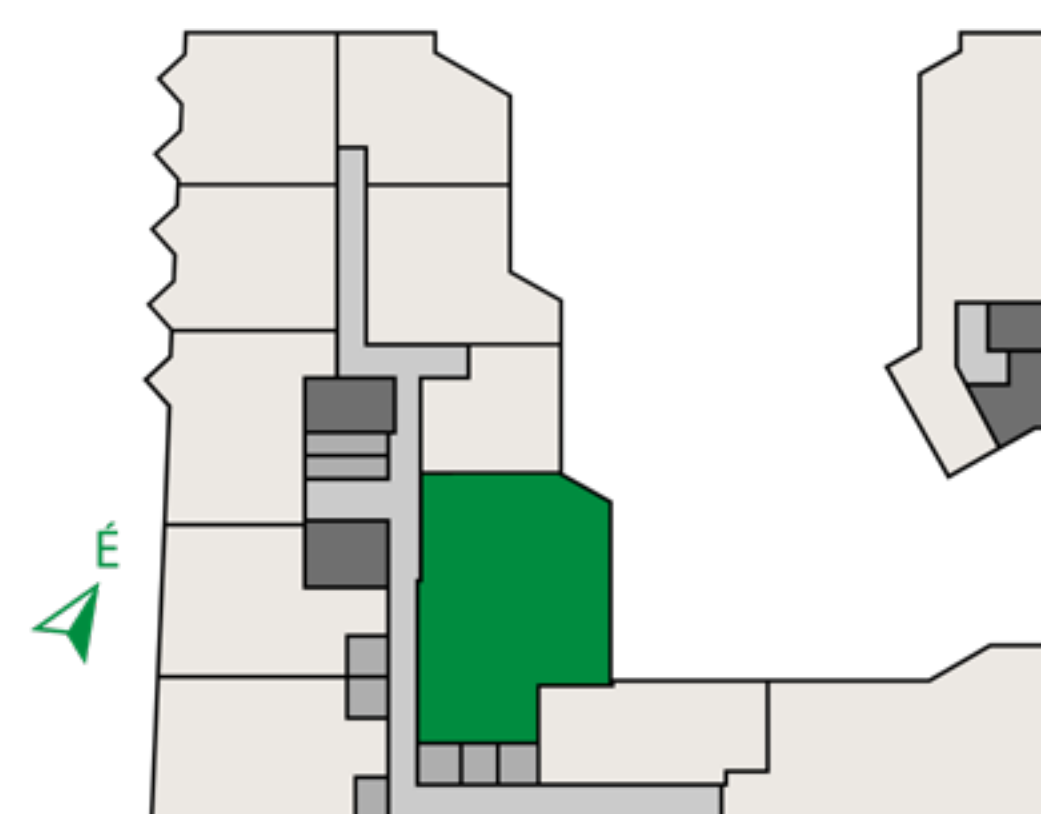

THE BRICK

CHARACTER BUILDING
COLLECTION
BY REALIS

HELYISÉGEK / ROOMS		TERÜLET / AREA
1.	ELŐTÉR / ENTRANCE	4,1 m ²
2.	NAPPALI / LIVING ROOM	22,8 m ²
3.	KONYHA-ÉTKEZŐ / KITCHEN-DINING ROOM	12,6 m ²
4.	FÜRDŐ 1 / BATHROOM 1	3,7 m ²
5.	FÜRDŐ 2 / BATHROOM 2	5 m ²
6.	WC / TOILET	2,3 m ²
7.	HÁZTARTÁSI HELYISÉG / UTILITY ROOM	5,4 m ²
8.	KÖZLEKEDŐ / CORRIDOR	4,5 m ²
9.	SZOBA 1 / ROOM 1	12,3 m ²
10.	SZOBA 2 / ROOM 2	12,6 m ²
ÖSSZESEN / TOTAL		89,15 m²
11.	ERKÉLY / BALCONY	6,31 m ²