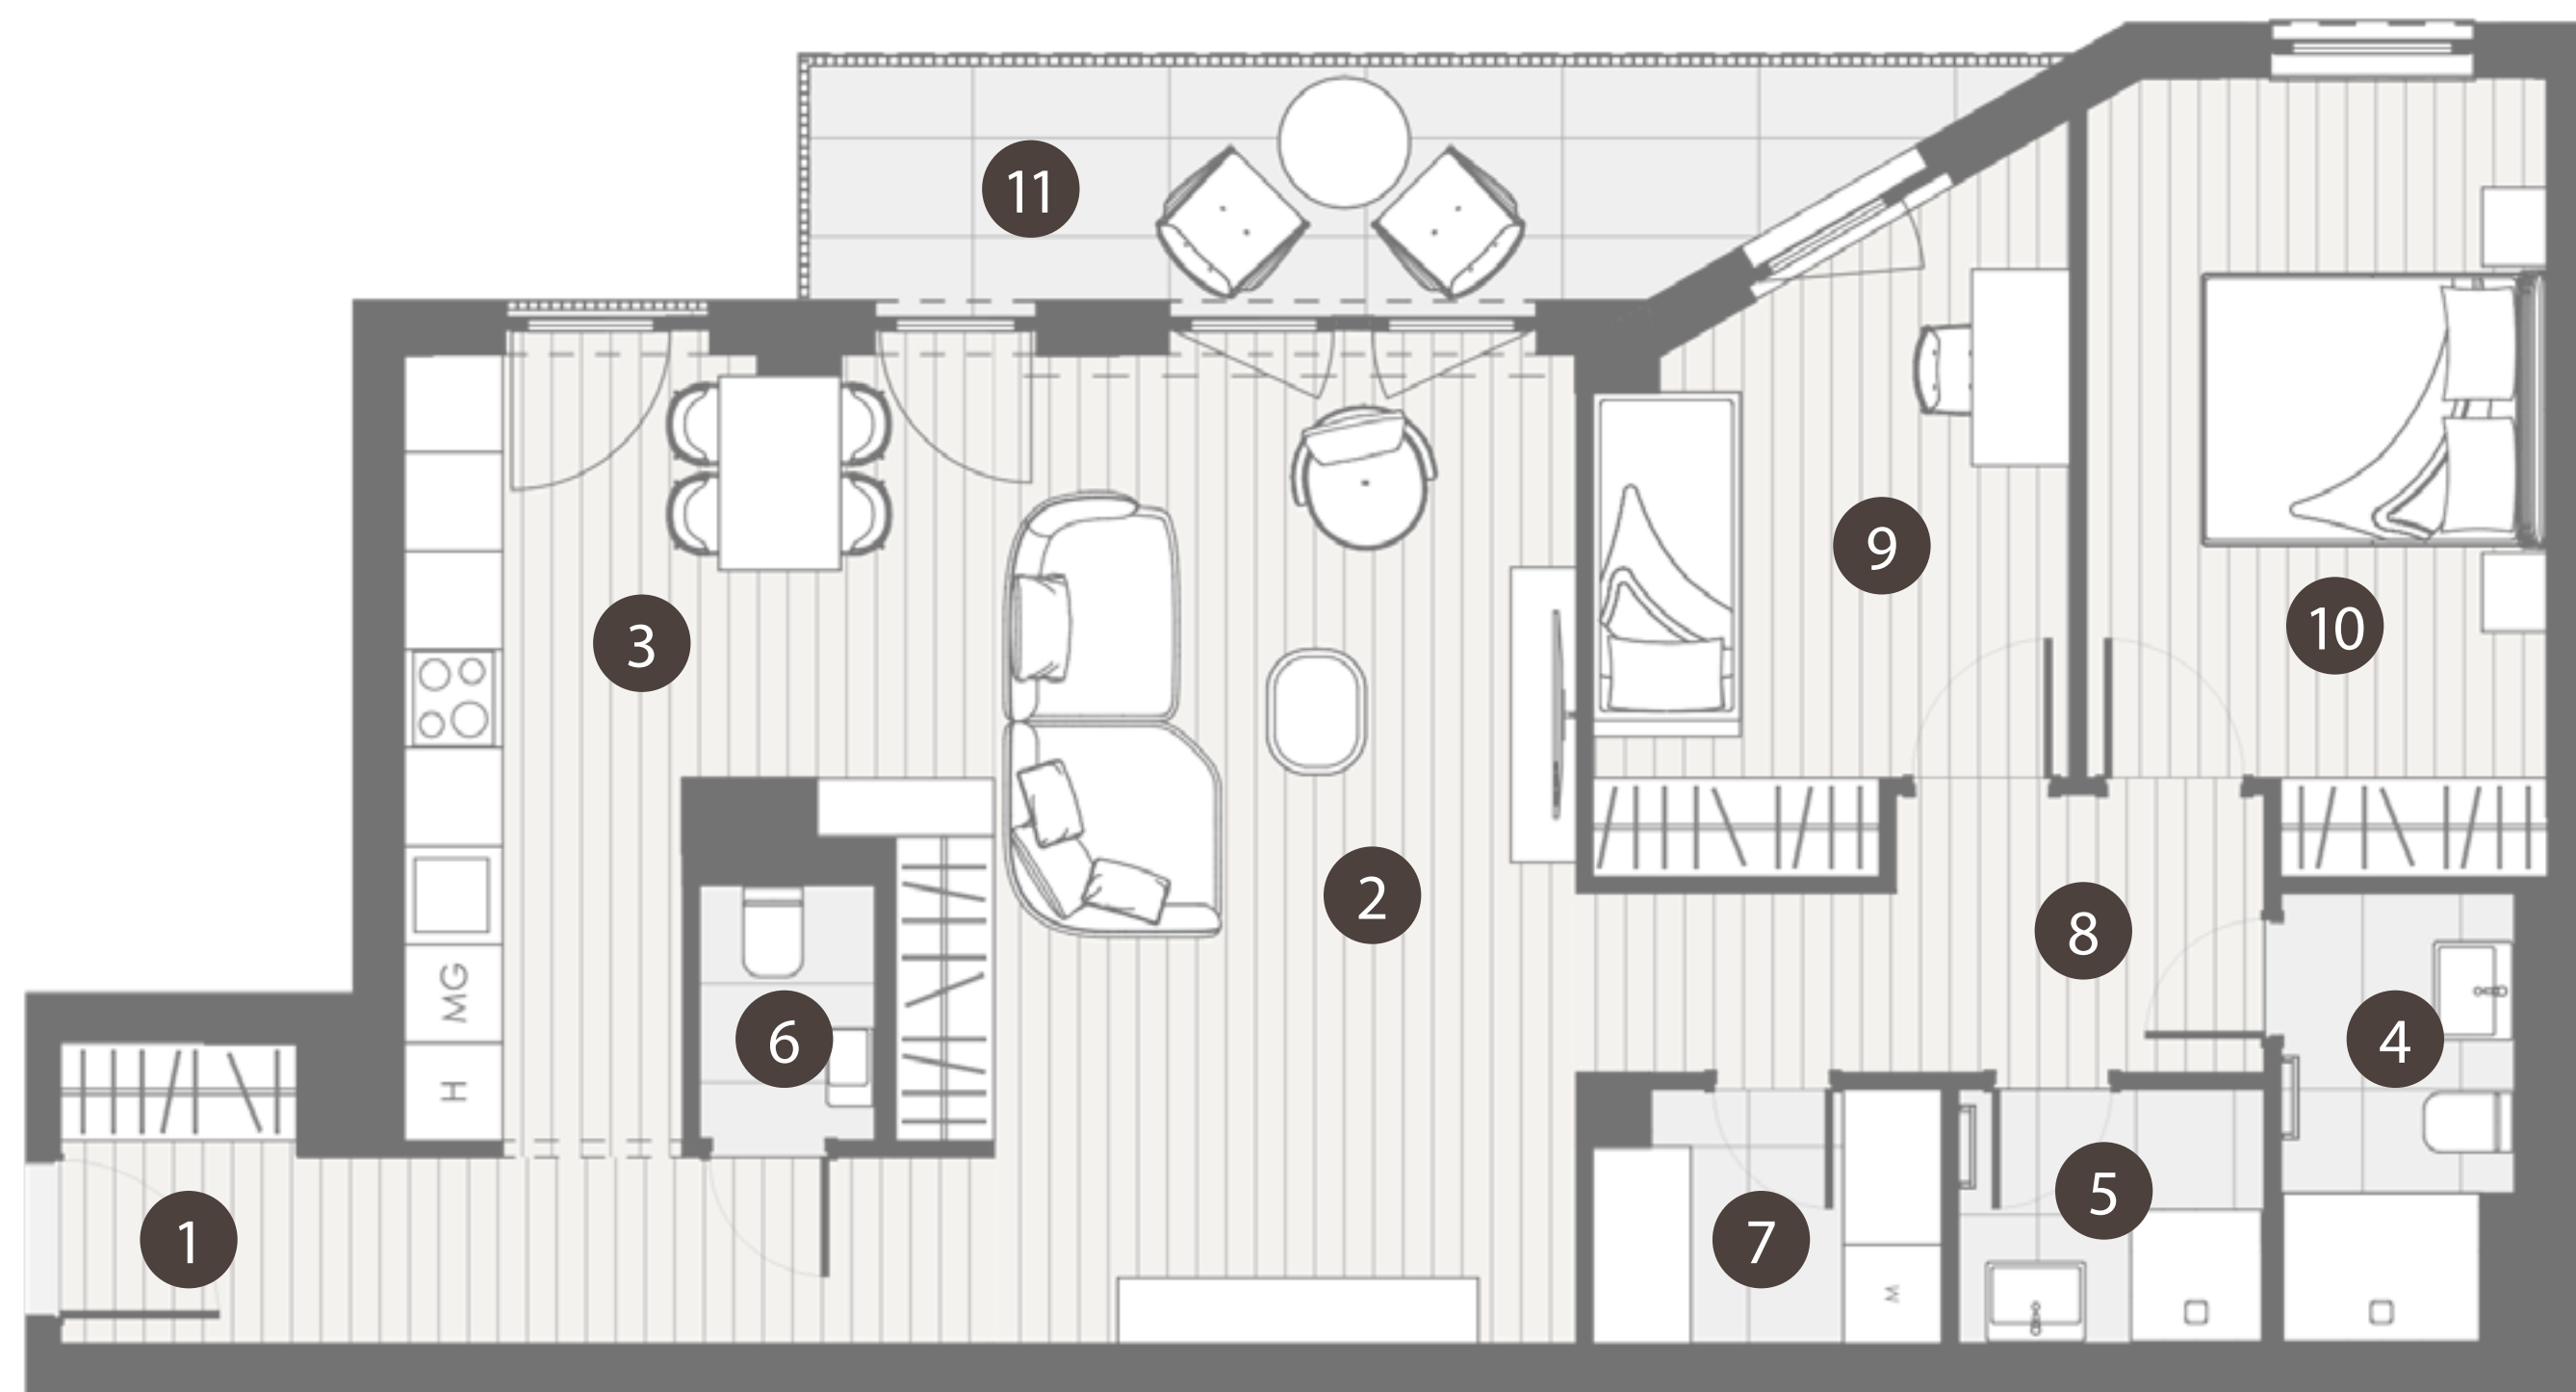

THE BRICK

CHARACTER BUILDING
COLLECTION
BY REALIS

HELYISÉGEK / ROOMS

TERÜLET / AREA

1.	KÖZLEKEDŐ / CORRIDOR	7,7 m ²
2.	NAPPALI / LIVING ROOM	23,3 m ²
3.	KONYHA-ÉTKEZŐ / KITCHEN-DINING ROOM	13,4 m ²
4.	FÜRDŐ 1 / BATHROOM 1	3,8 m ²
5.	FÜRDŐ 2 / BATHROOM 2	2,9 m ²
6.	WC / TOILET	1,8 m ²
7.	HÁZTARTÁSI HELYISÉG / UTILITY ROOM	3,2 m ²
8.	KÖZLEKEDŐ / CORRIDOR	6,3 m ²
9.	SZOBA 1 / ROOM 1	10,4 m ²
10.	SZOBA 2 / ROOM 2	13 m ²
ÖSSZESEN / TOTAL		85,79 m²
11.	ERKÉLY / BALCONY	9,78 m ²