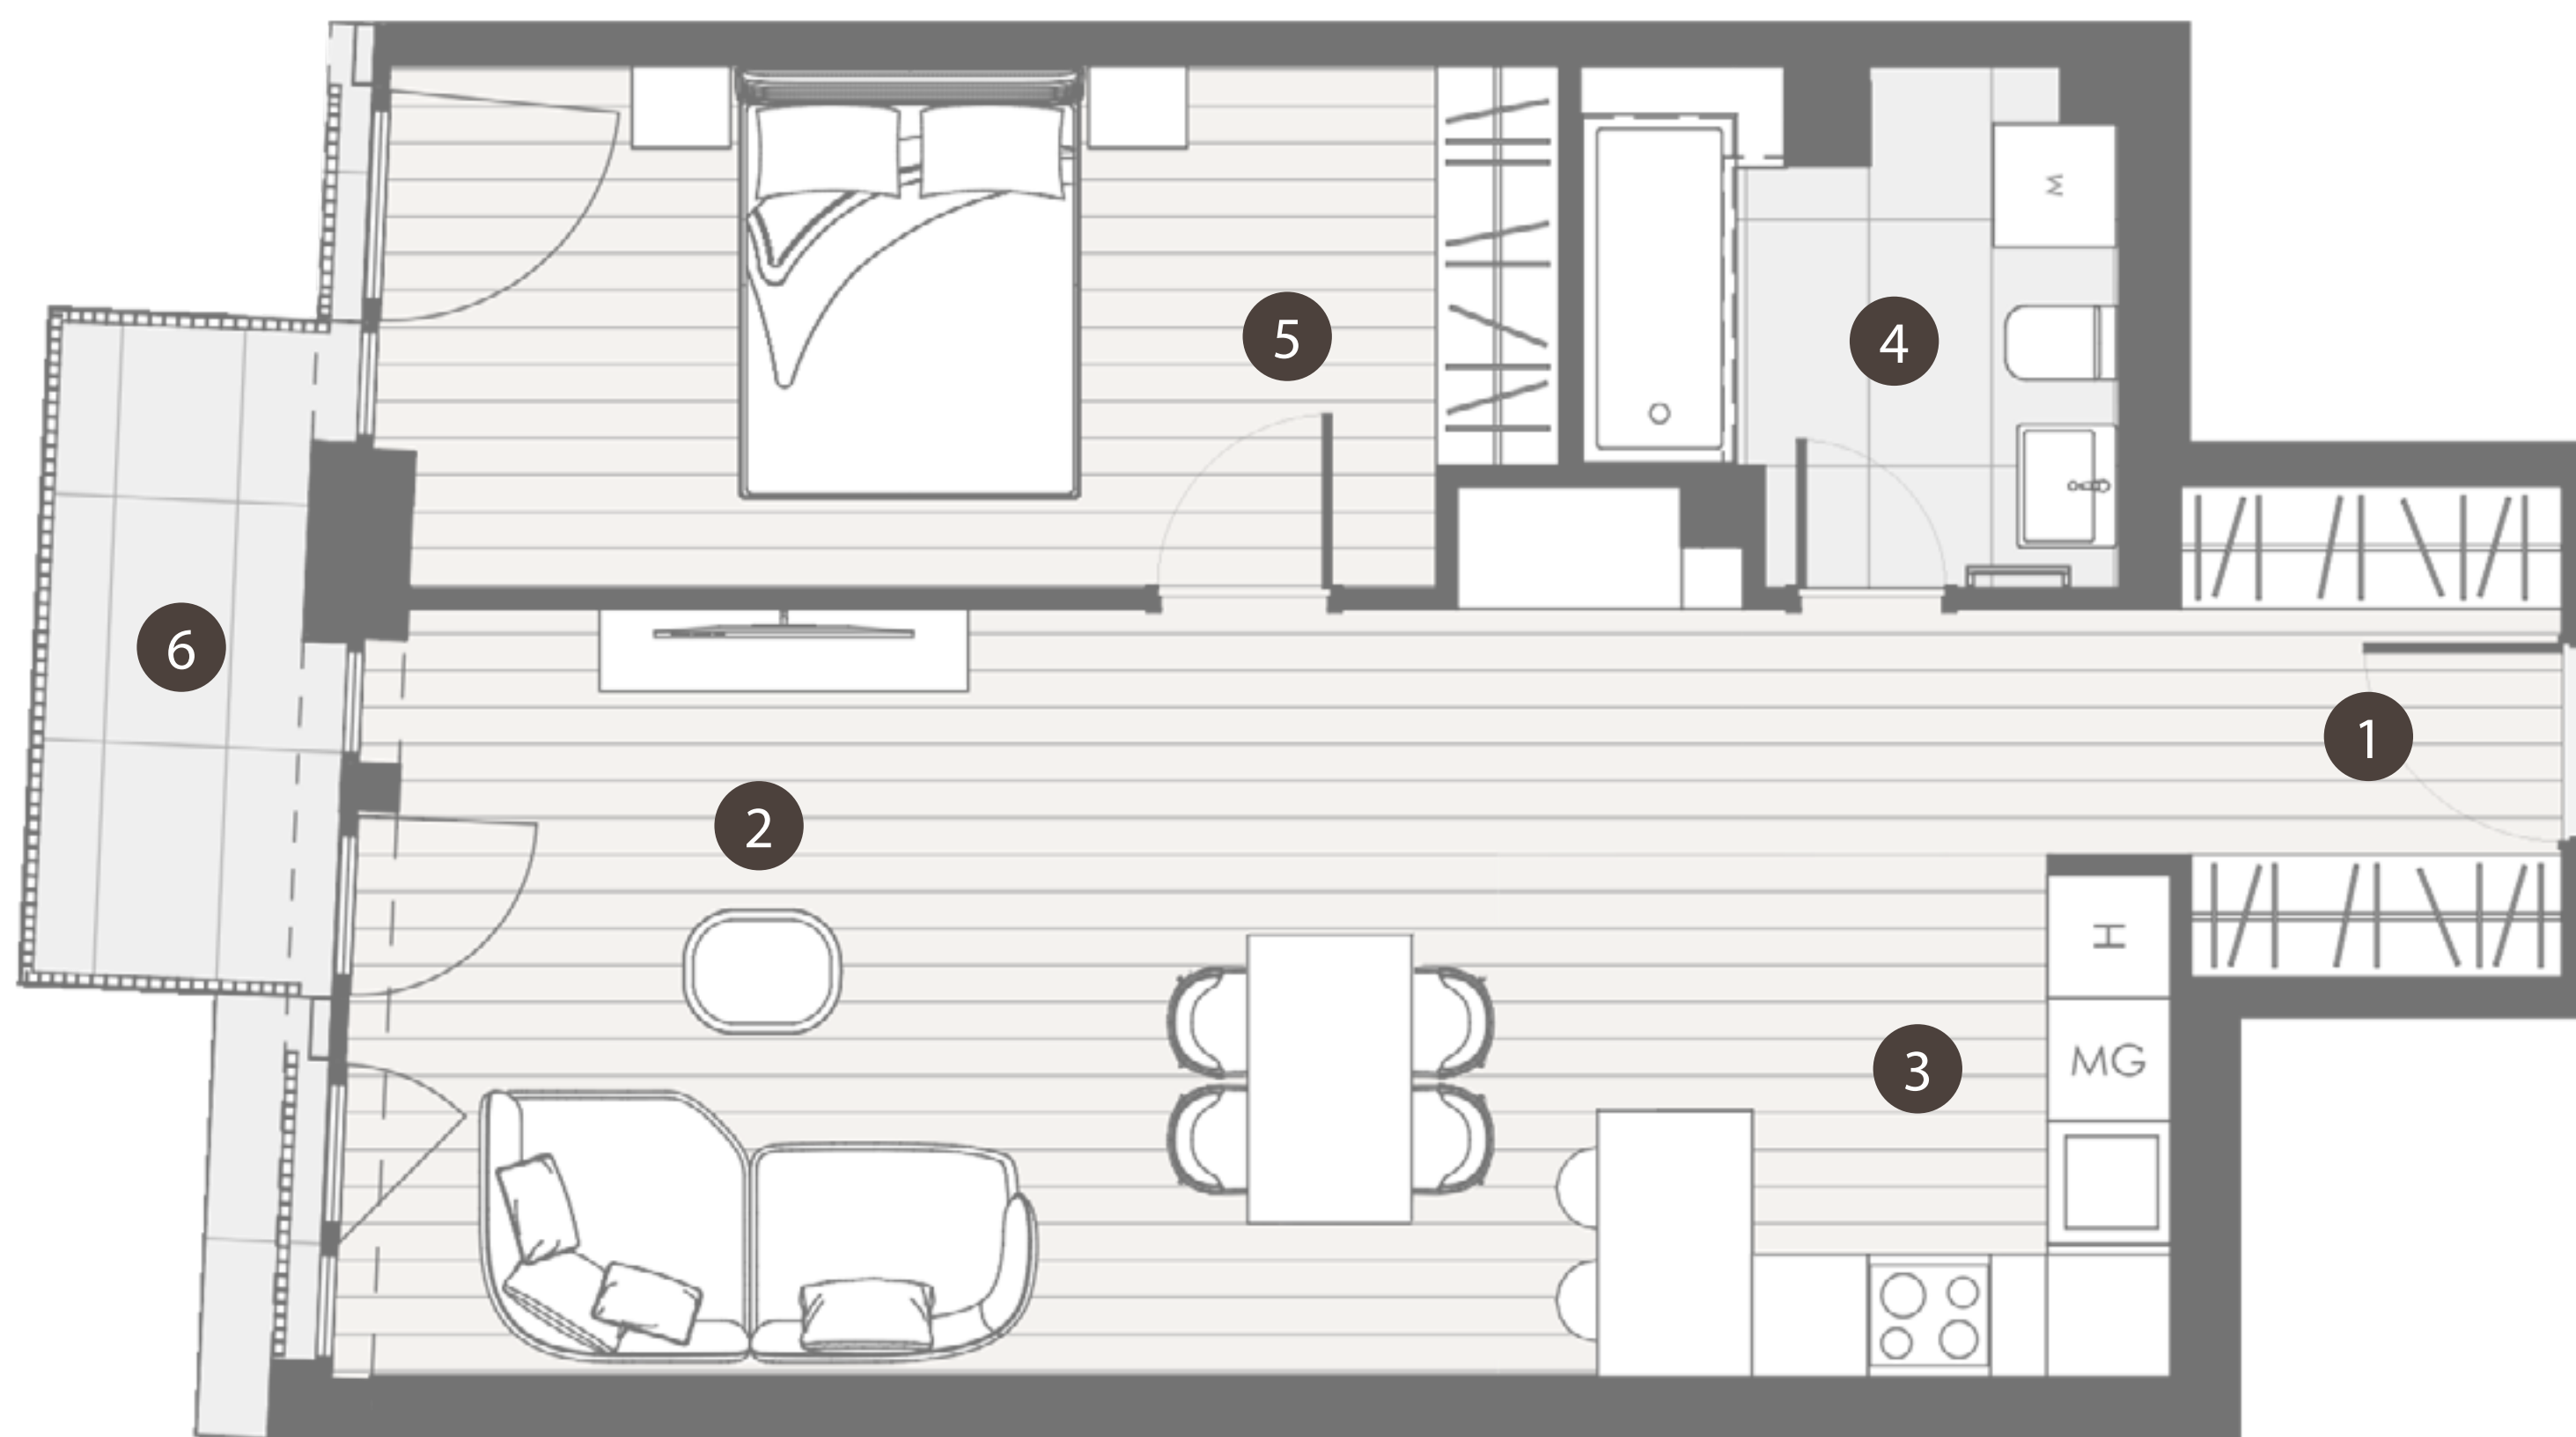

THE BRICK

CHARACTER BUILDING
COLLECTION
BY REALIS

HELYISÉGEK / ROOMS		TERÜLET / AREA
1.	ELŐTÉR / ENTRANCE	7,1 m ²
2.	NAPPALI / LIVING ROOM	23,3 m ²
3.	KONYHA-ÉTKEZŐ / KITCHEN-DINING ROOM	8,3 m ²
4.	FÜRDŐ / BATHROOM	5,9 m ²
5.	SZOBA / ROOM	14,2 m ²
ÖSSZESEN / TOTAL		58,79 m²
6.	ERKÉLY / BALCONY	4,53 m ²