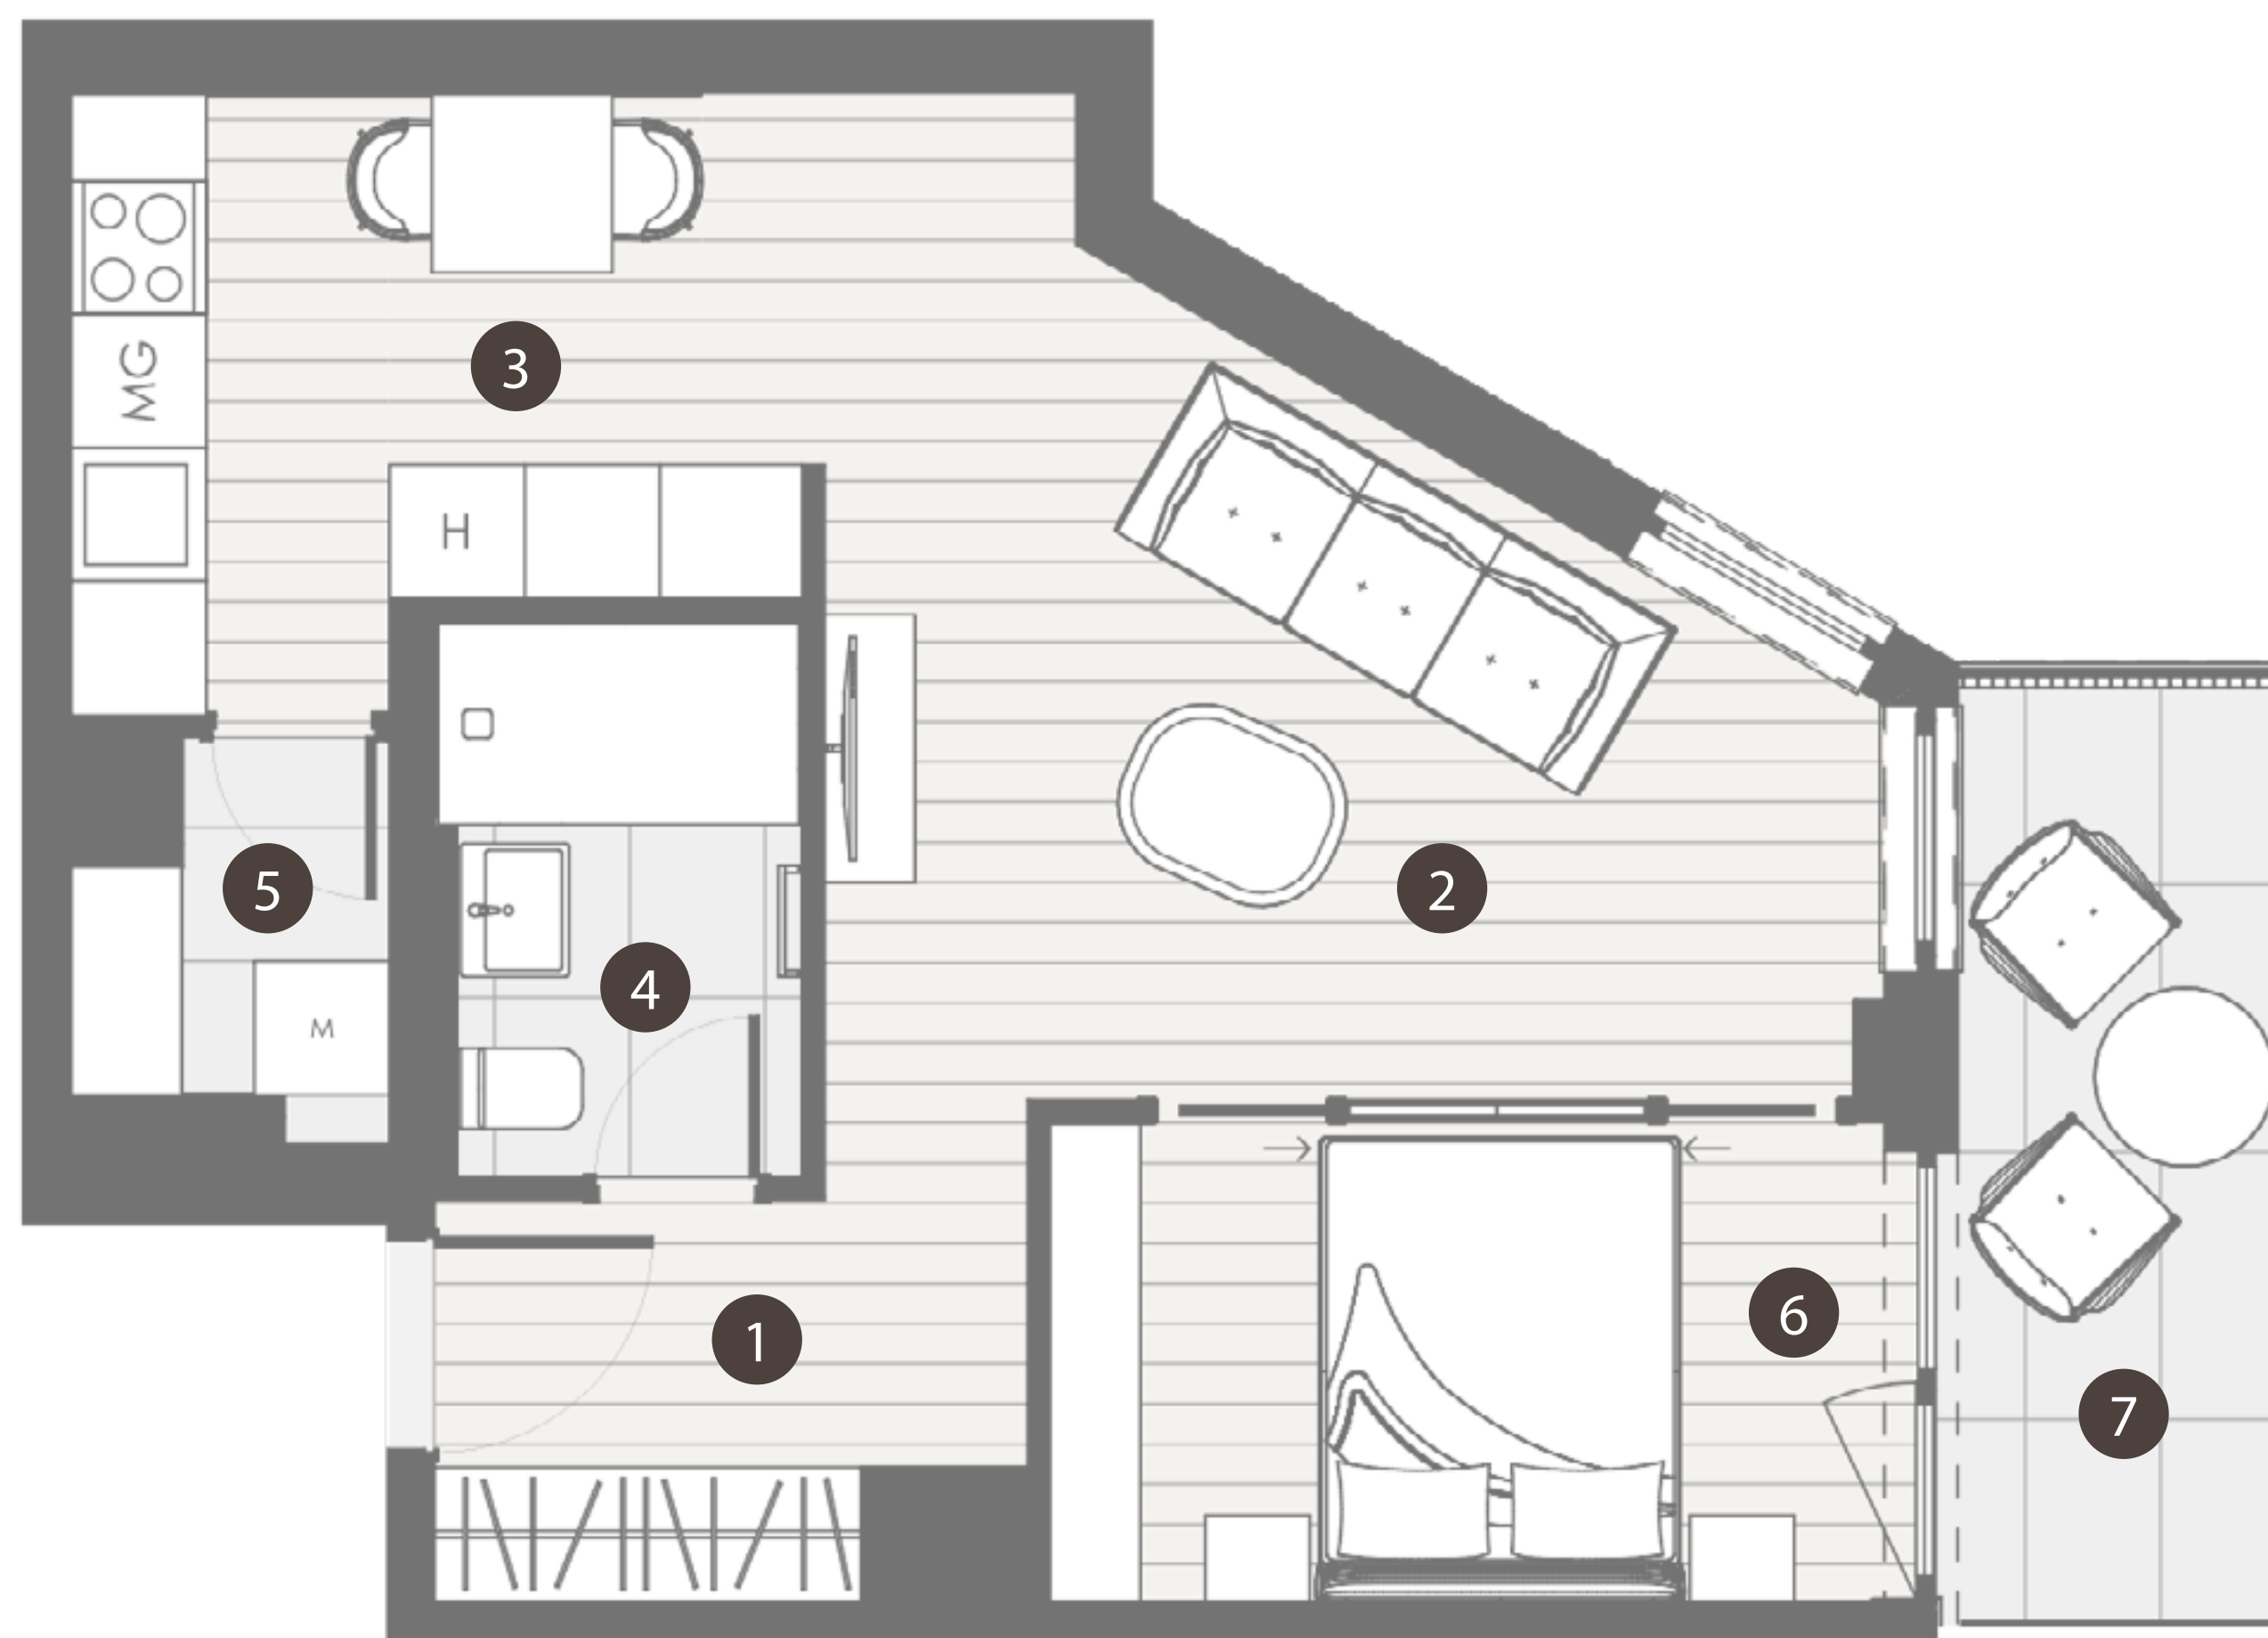

THE BRICK

CHARACTER BUILDING
COLLECTION
BY REALIS

HELYISÉGEK / ROOMS		TERÜLET / AREA
1.	ELŐTÉR / ENTRANCE	4,8 m ²
2.	NAPPALI / LIVING ROOM	17,3 m ²
3.	KONYHA-ÉTKEZŐ / KITCHEN-DINING ROOM	6,2 m ²
4.	FÜRDŐ / BATHROOM	3,9 m ²
5.	HÁZTARTÁSI HELYSÉG / UTILITY ROOM	2,1 m ²
6.	SZOBA / ROOM	8,3 m ²
ÖSSZESEN / TOTAL		42,54 m²
7.	ERKÉLY / BALCONY	6,39 m ²