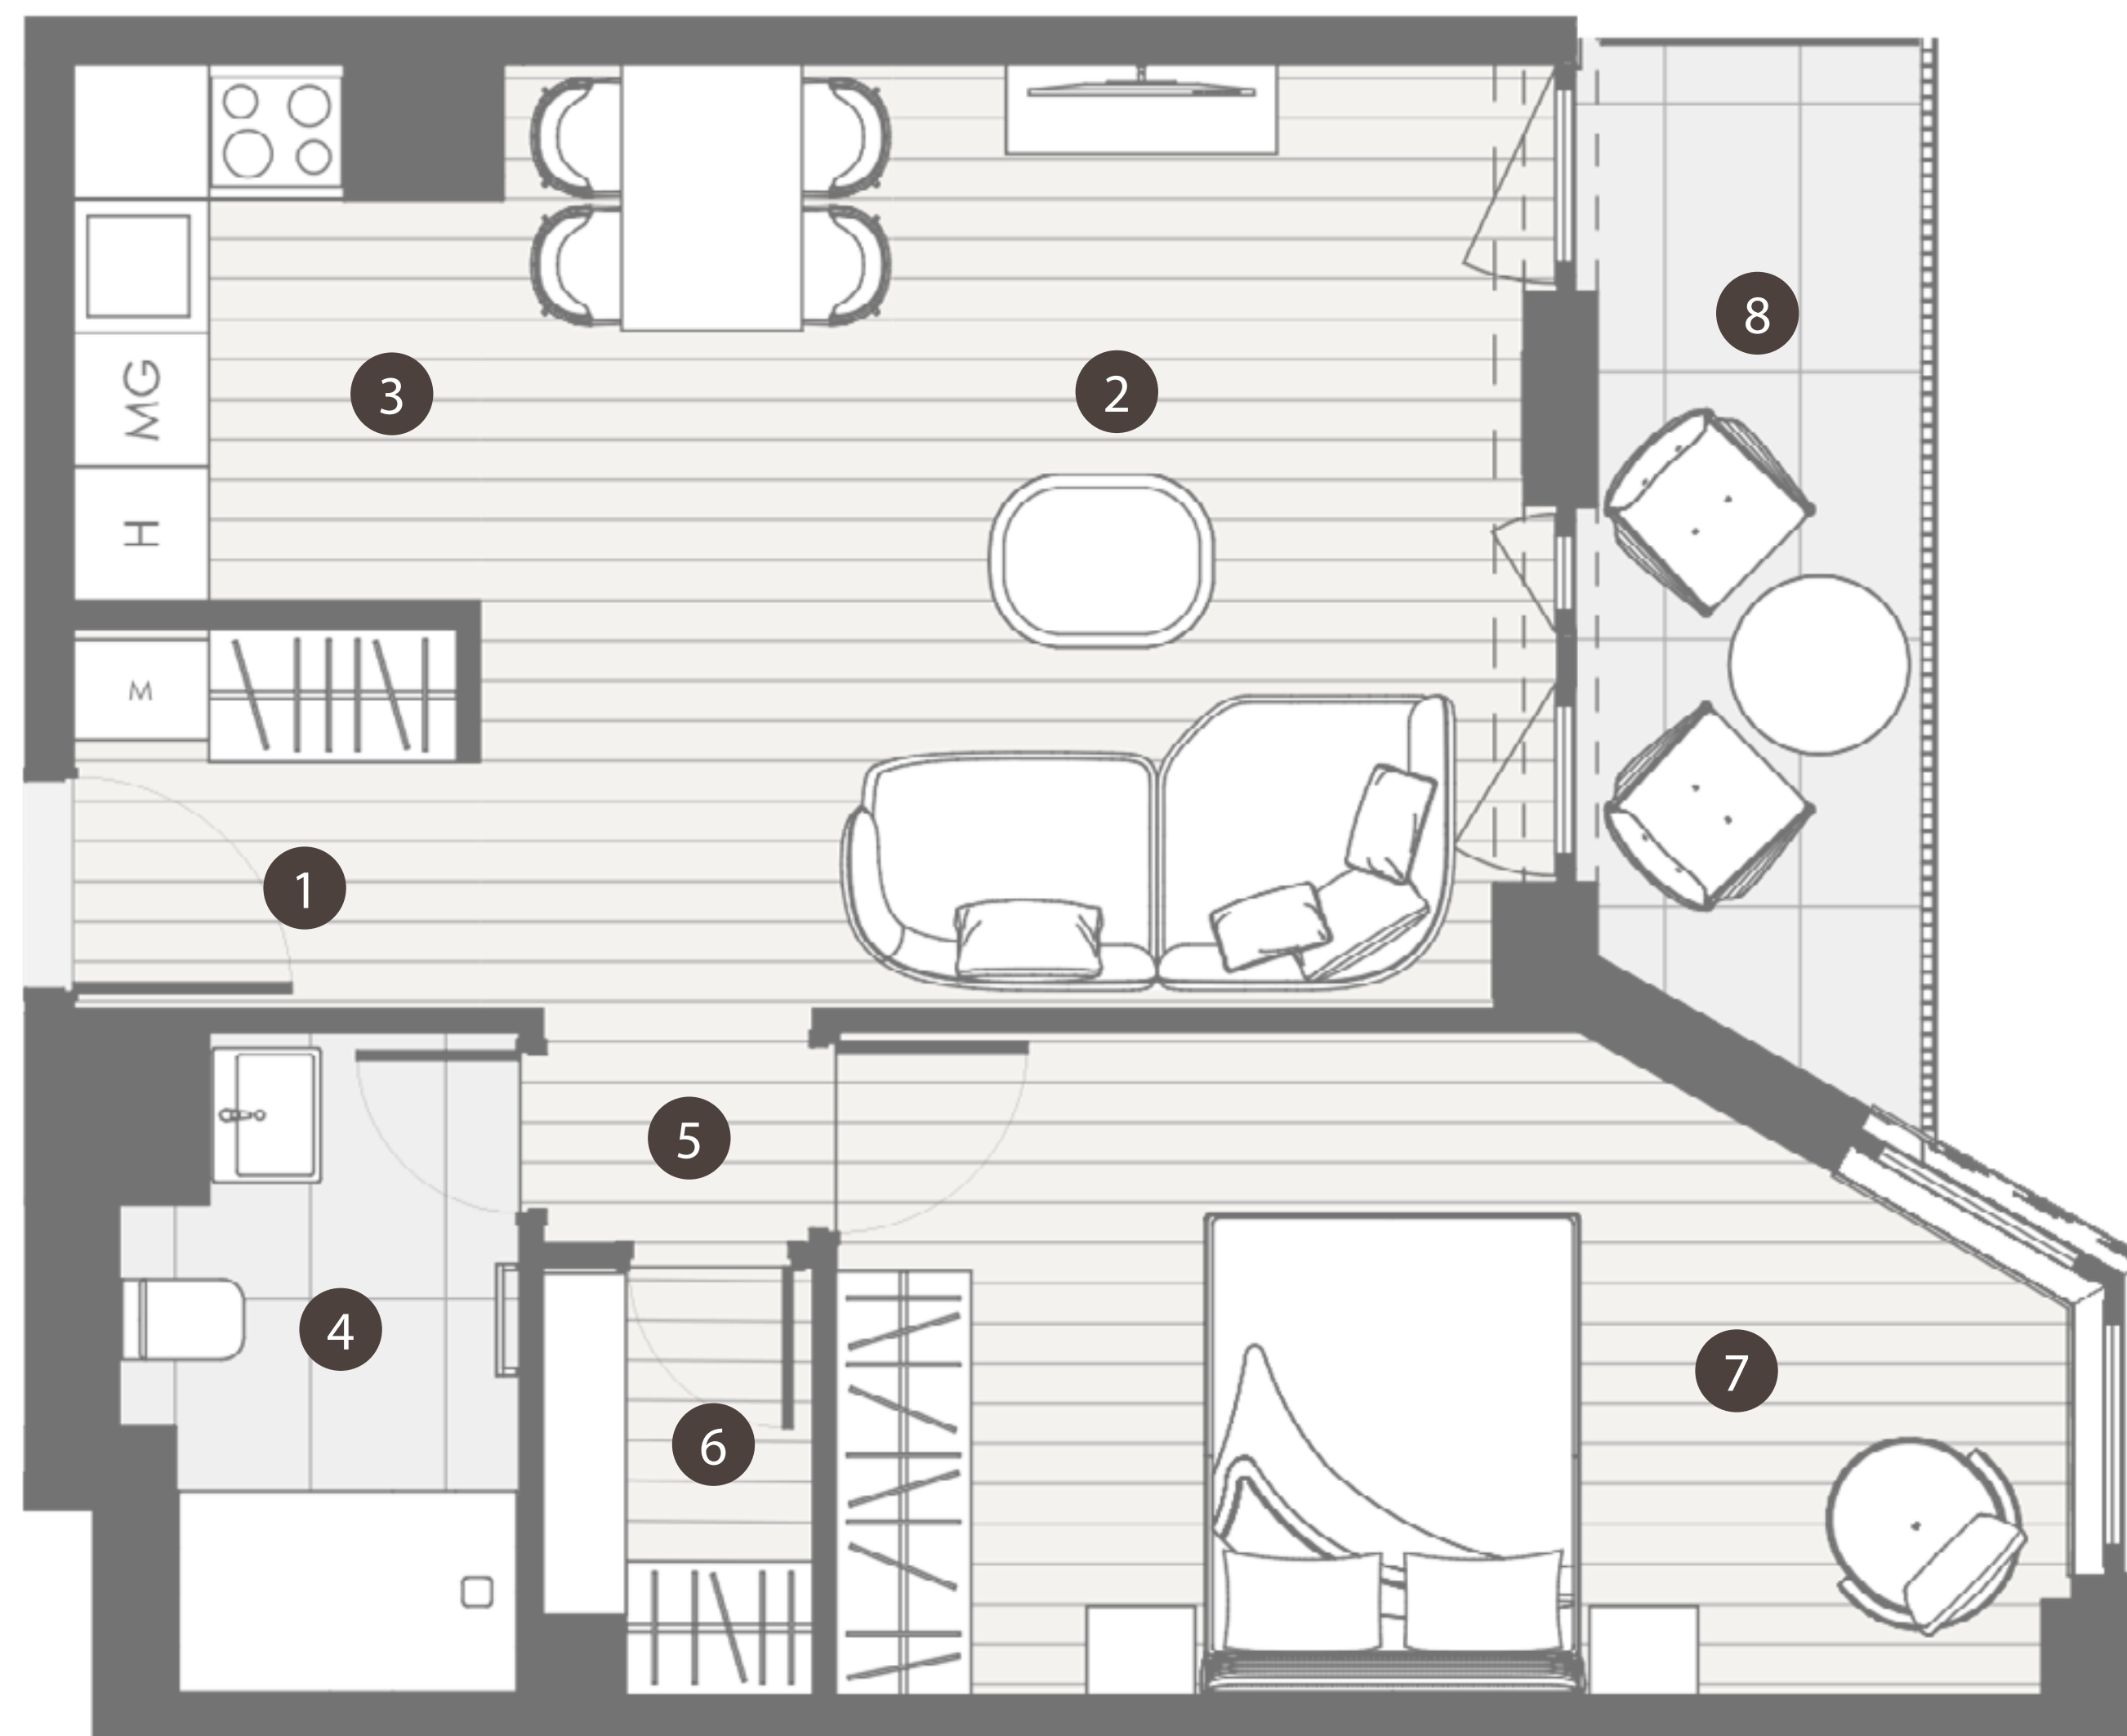

# THE BRICK

CHARACTER BUILDING  
COLLECTION  
BY REALIS

HELYISÉGEK / ROOMS		TERÜLET / AREA
1.	ELŐTÉR / ENTRANCE	3 m <sup>2</sup>
2.	NAPPALI / LIVING ROOM	17,8 m <sup>2</sup>
3.	KONYHA-ÉTKEZŐ / KITCHEN-DINING ROOM	6,1 m <sup>2</sup>
4.	FÜRDŐ / BATHROOM	4,7 m <sup>2</sup>
5.	KÖZLEKEDŐ / CORRIDOR	1,5 m <sup>2</sup>
6.	GARDRÓB / WARDROBE	2,2 m <sup>2</sup>
7.	SZOBA / ROOM	14,9 m <sup>2</sup>
<b>ÖSSZESEN / TOTAL</b>		<b>50,13 m<sup>2</sup></b>
8.	ERKÉLY / BALCONY	6,82 m <sup>2</sup>