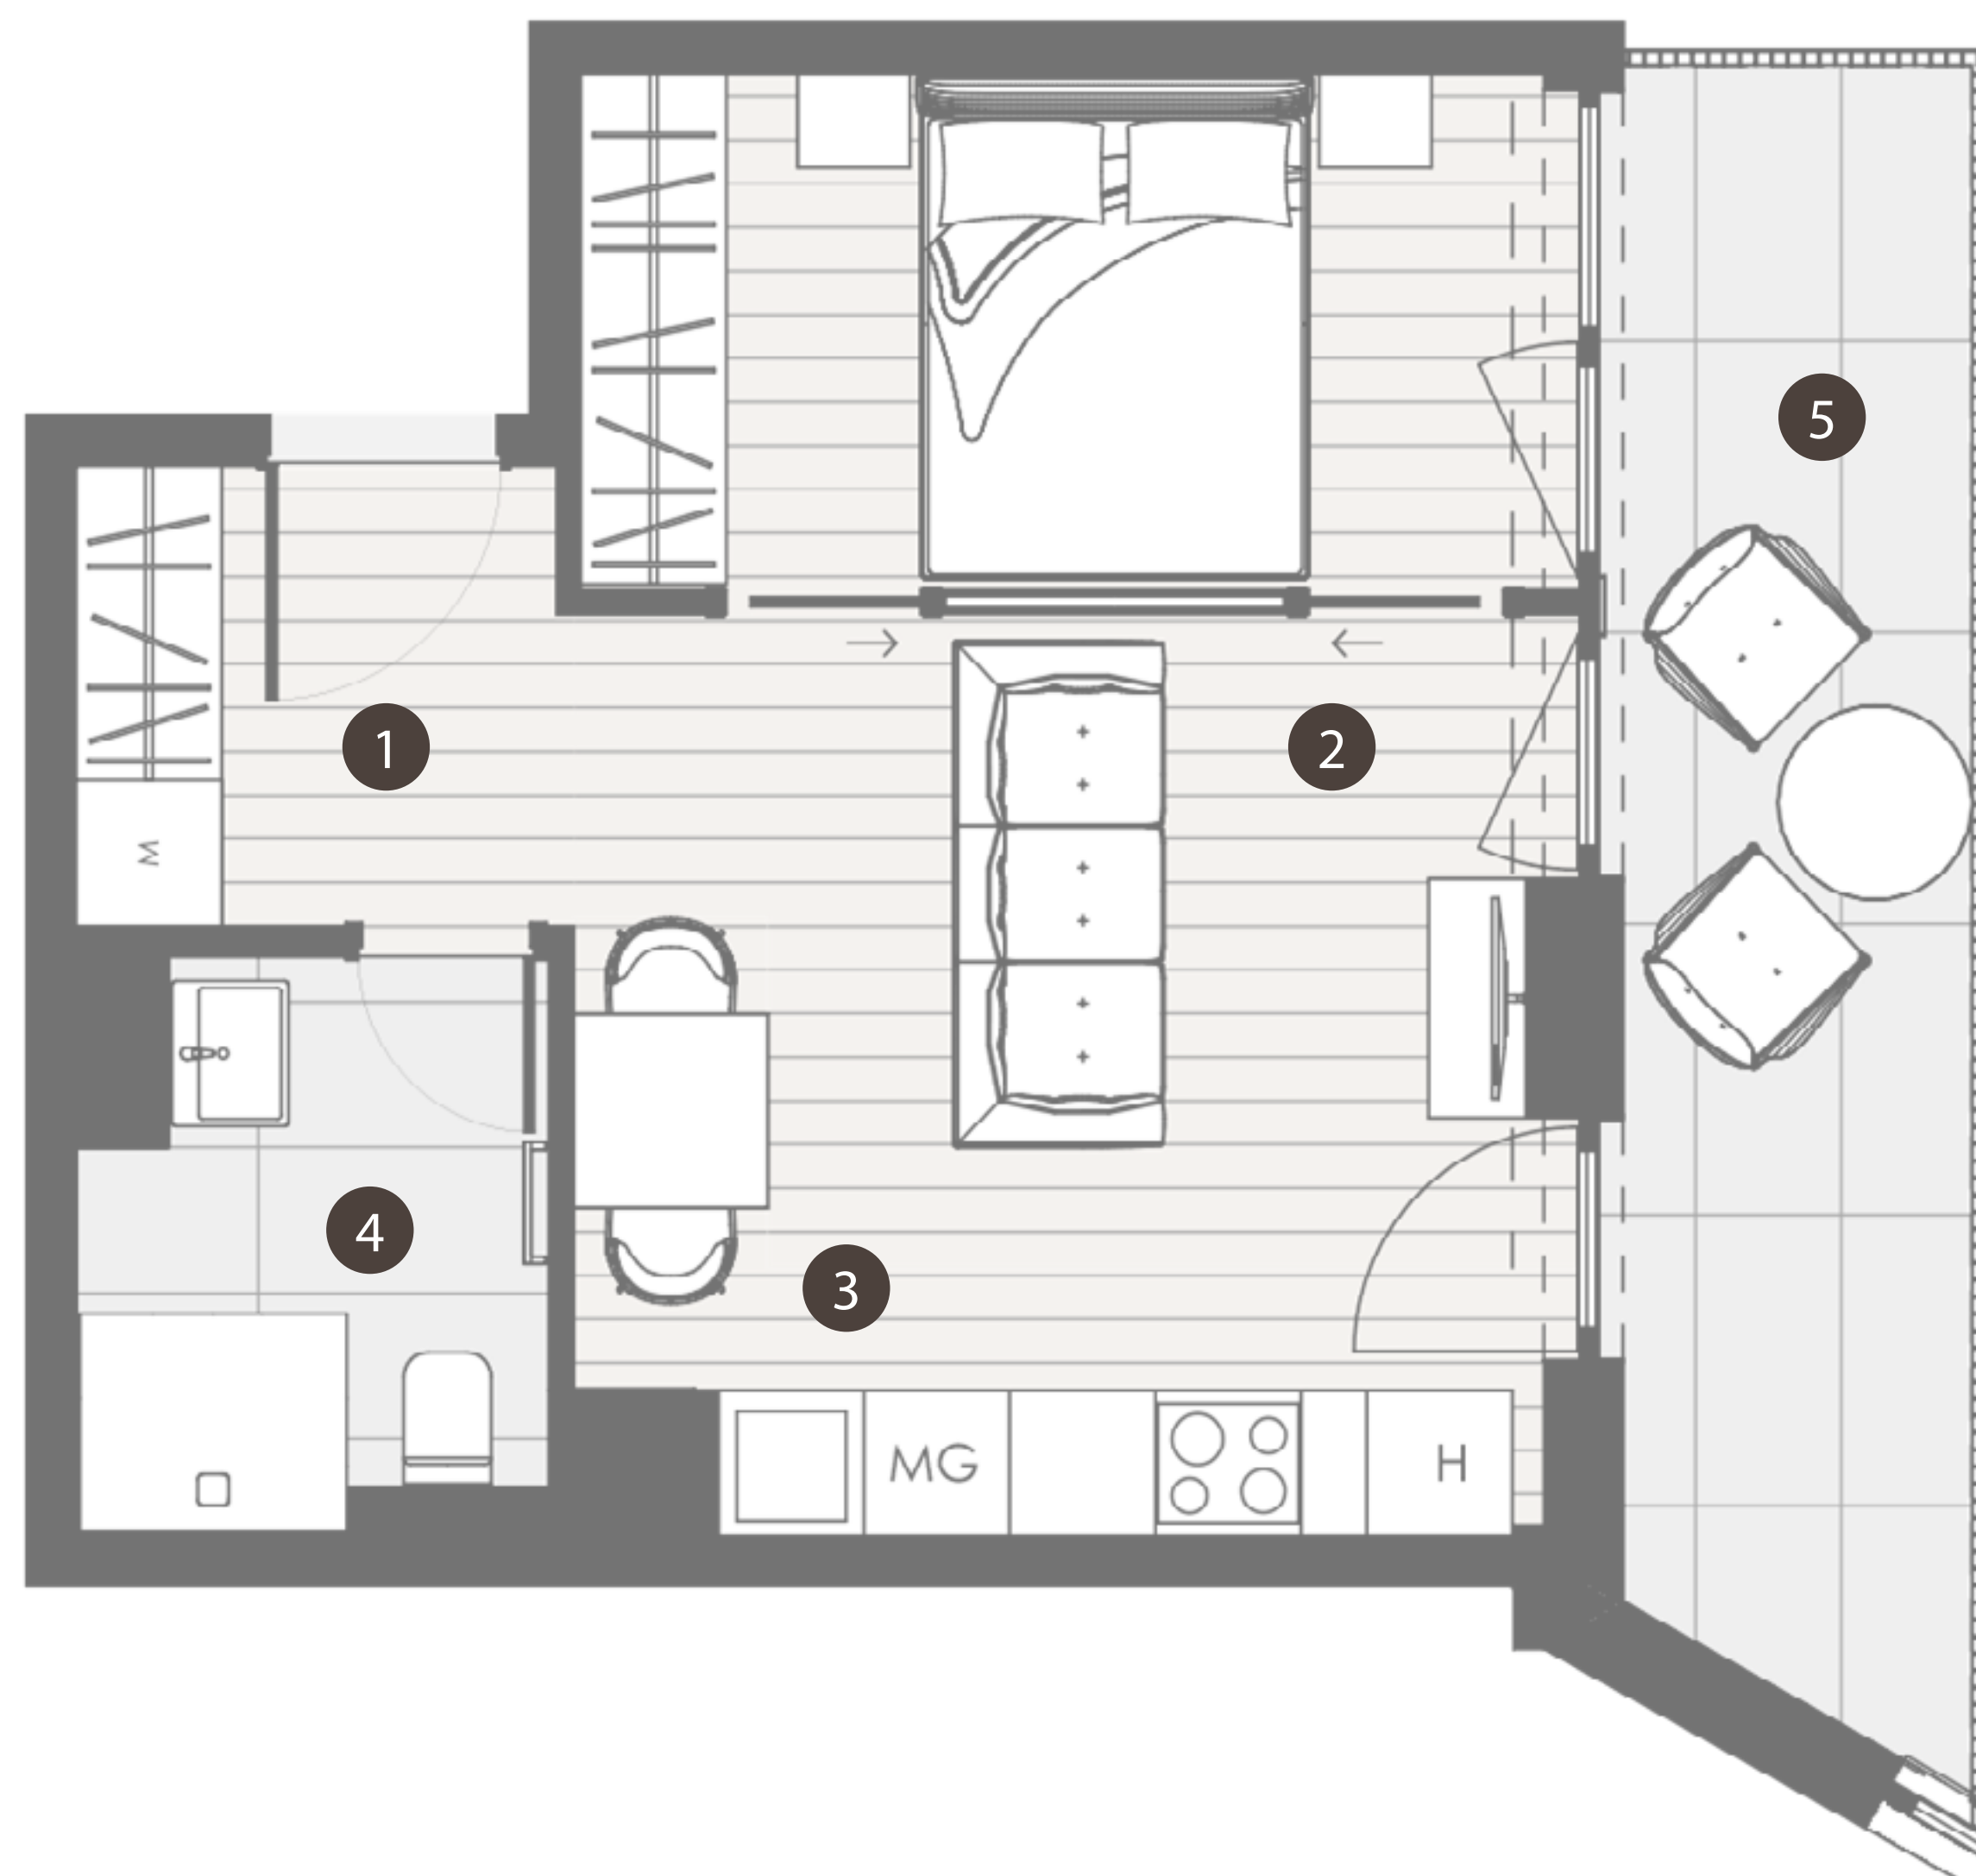

THE BRICK

CHARACTER BUILDING
COLLECTION
BY REALIS

HELYISÉGEK / ROOMS		TERÜLET / AREA
1.	ELŐTÉR / ENTRANCE	3,9 m ²
2.	NAPPALI ÉS HÁLÓFÜLKE / LIVING ROOM WITH SLEEPING ALCOVE	18,7 m ²
3.	KONYHA-ÉTKEZŐ / KITCHEN-DINING ROOM	5,3 m ²
4.	FÜRDŐ / BATHROOM	4,2 m ²
ÖSSZESEN / TOTAL		32,09 m²
5.	ERKÉLY / BALCONY	10,21 m ²