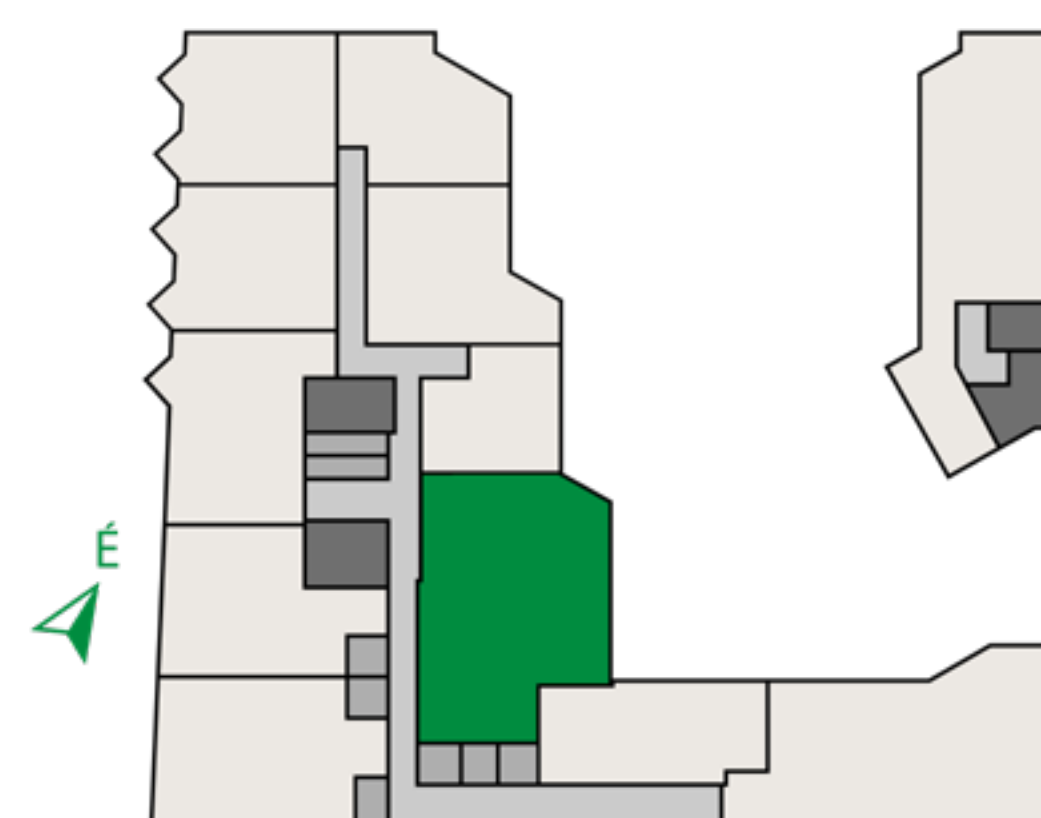

THE BRICK

CHARACTER BUILDING
COLLECTION
BY REALIS

HELYISÉGEK / ROOMS		TERÜLET / AREA
1.	ELŐTÉR / ENTRANCE	4,1 m ²
2.	NAPPALI / LIVING ROOM	22,8 m ²
3.	KONYHA-ÉTKEZŐ / KITCHEN-DINING ROOM	12,6 m ²
4.	FÜRDŐ 1 / BATHROOM 1	3,7 m ²
5.	FÜRDŐ 2 / BATHROOM 2	5 m ²
6.	WC / TOILET	2,3 m ²
7.	HÁZTARTÁSI HELYISÉG / UTILITY ROOM	5,4 m ²
8.	KÖZLEKEDŐ / CORRIDOR	4,5 m ²
9.	SZOBA 1 / ROOM 1	12,3 m ²
10.	SZOBA 2 / ROOM 2	12,6 m ²
ÖSSZESEN / TOTAL		89,15 m²
11.	ERKÉLY / BALCONY	6,31 m ²