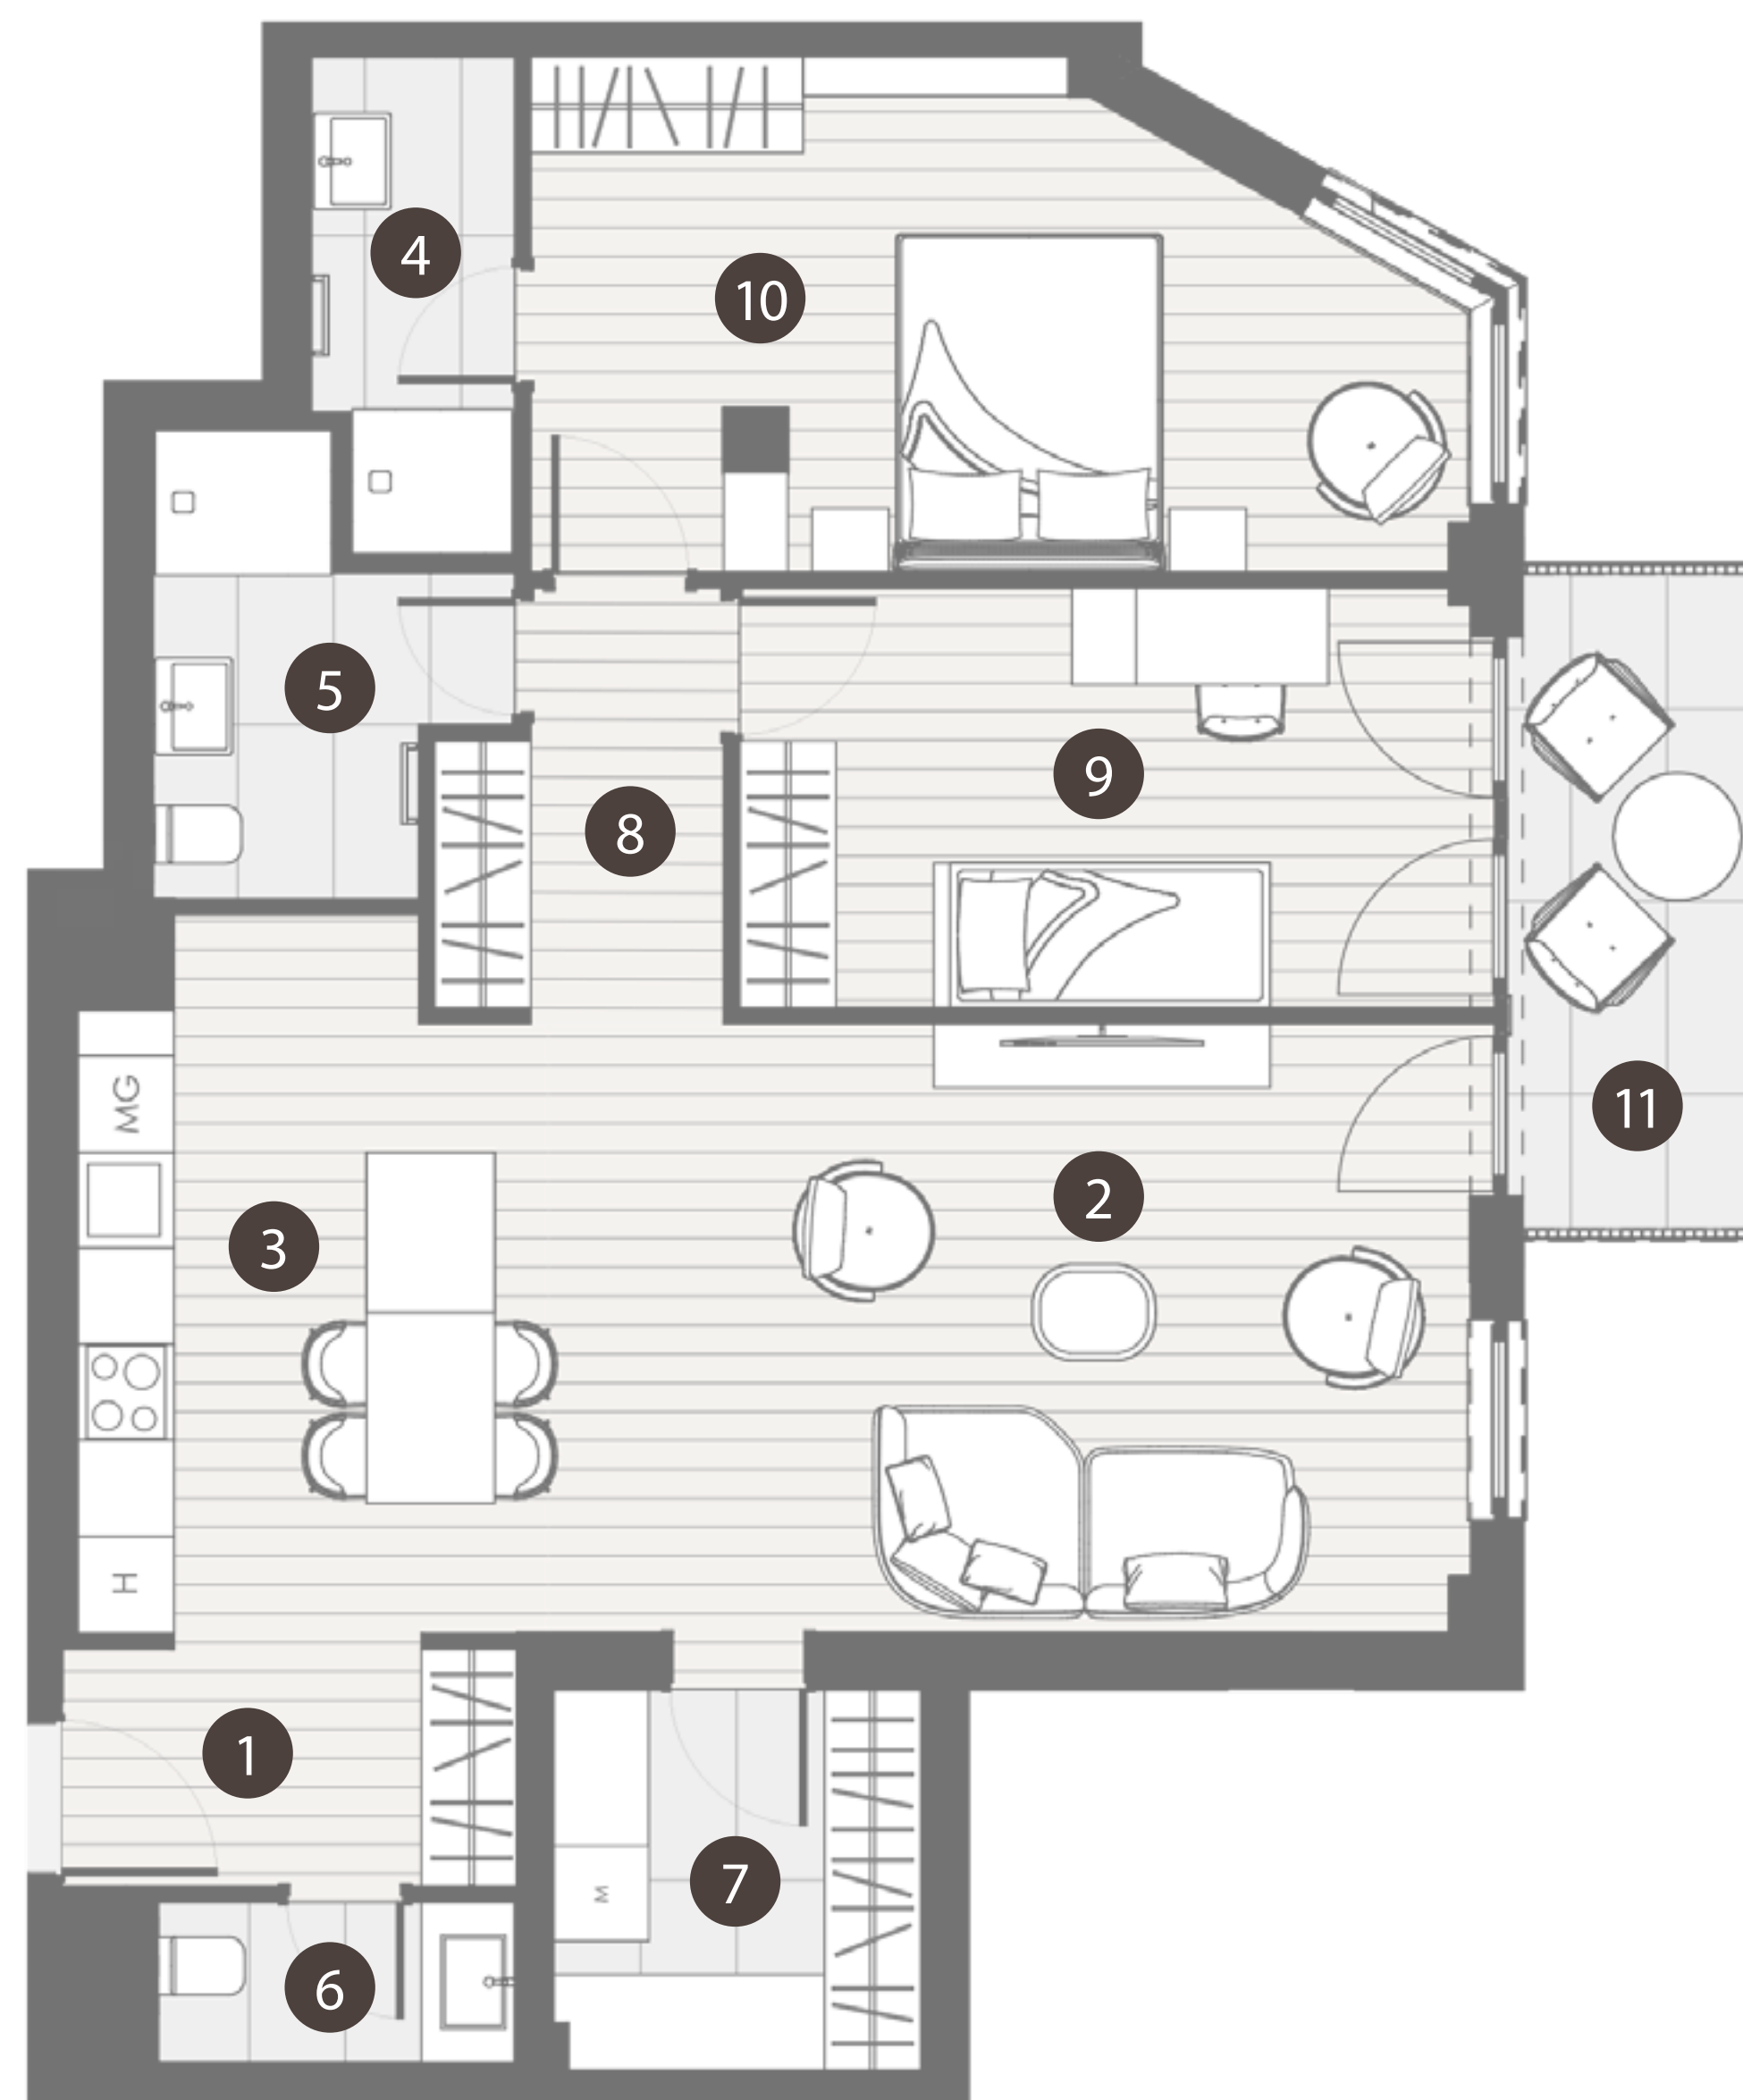

THE BRICK

CHARACTER BUILDING
COLLECTION
BY REALIS

HELYISÉGEK / ROOMS		TERÜLET / AREA
1.	ELŐTÉR / ENTRANCE	4,1 m ²
2.	NAPPALI / LIVING ROOM	22,8 m ²
3.	KONYHA-ÉTKEZŐ / KITCHEN-DINING ROOM	12,6 m ²
4.	FÜRDŐ 1 / BATHROOM 1	3,7 m ²
5.	FÜRDŐ 2 / BATHROOM 2	5 m ²
6.	WC / TOILET	2,3 m ²
7.	HÁZTARTÁSI HELYISÉG / UTILITY ROOM	5,4 m ²
8.	KÖZLEKEDŐ / CORRIDOR	4,5 m ²
9.	SZOBA 1 / ROOM 1	12,3 m ²
10.	SZOBA 2 / ROOM 2	12,6 m ²
ÖSSZESEN / TOTAL		89,15 m²
11.	ERKÉLY / BALCONY	6,31 m ²