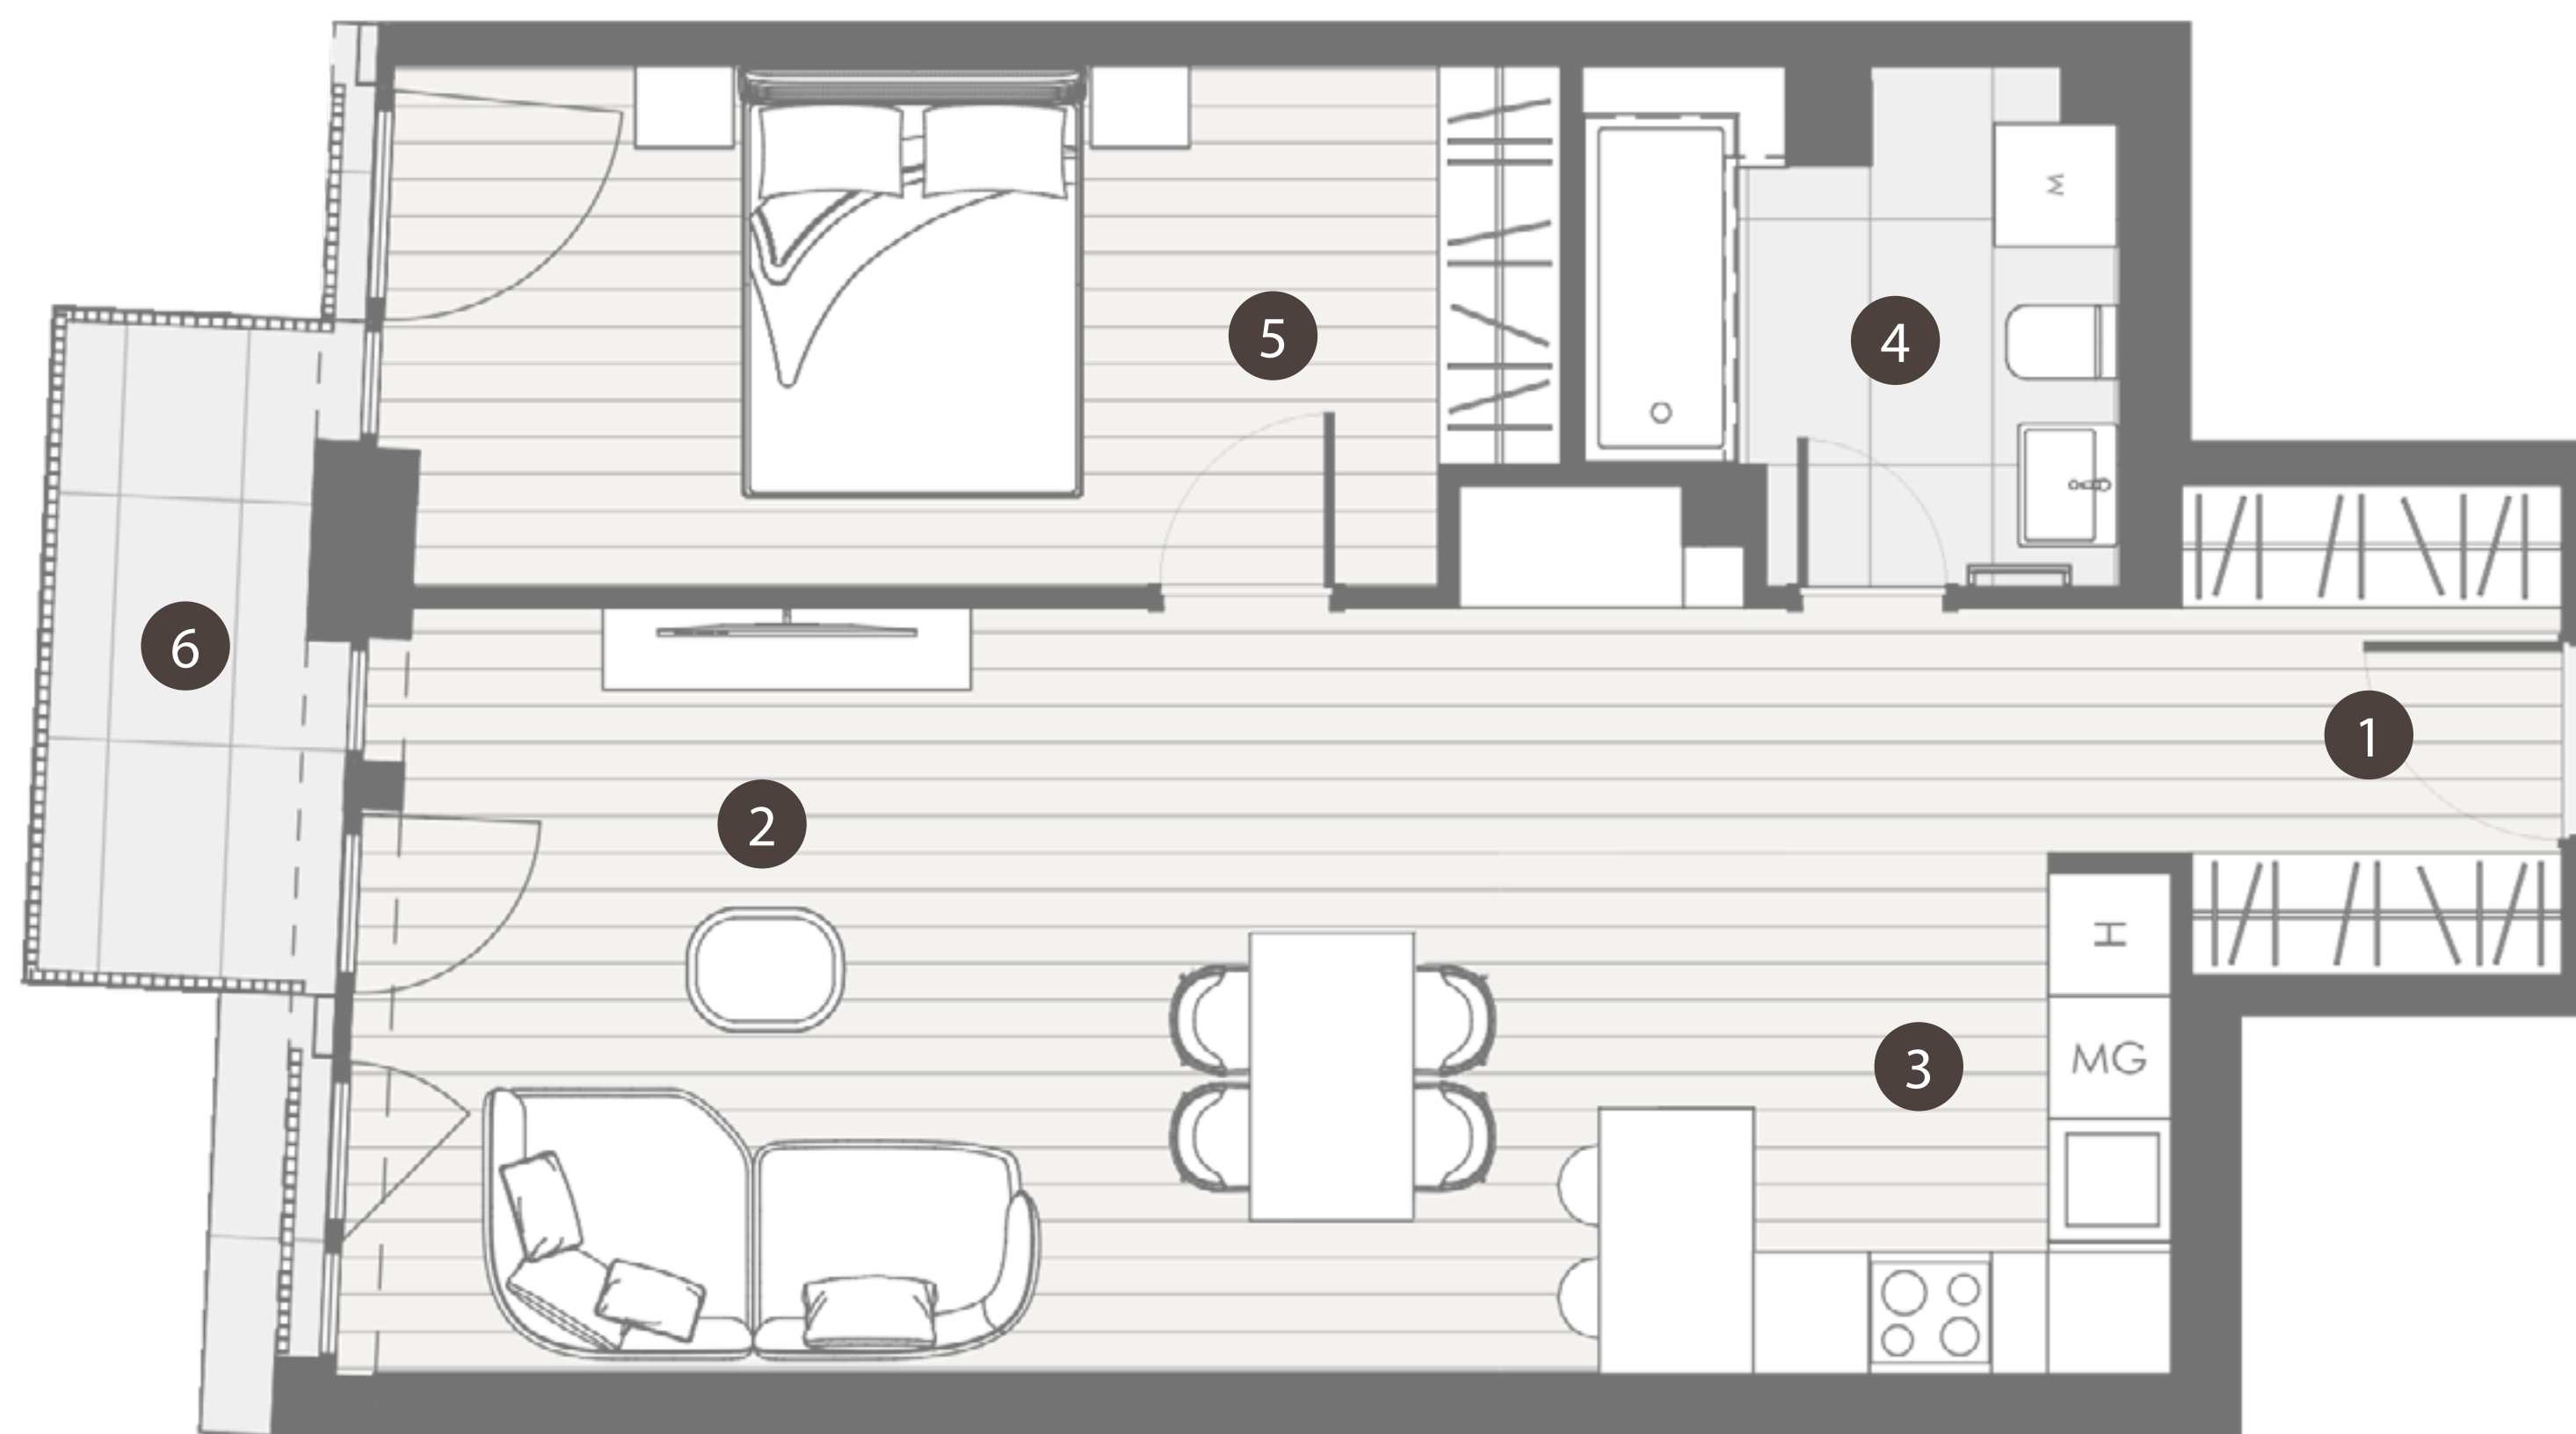

# THE BRICK

CHARACTER BUILDING  
COLLECTION  
BY REALIS

HELYISÉGEK / ROOMS		TERÜLET / AREA
1.	ELŐTÉR / ENTRANCE	7,1 m <sup>2</sup>
2.	NAPPALI / LIVING ROOM	23,3 m <sup>2</sup>
3.	KONYHA-ÉTKEZŐ / KITCHEN-DINING ROOM	8,3 m <sup>2</sup>
4.	FÜRDŐ / BATHROOM	5,9 m <sup>2</sup>
5.	SZOBA / ROOM	14,2 m <sup>2</sup>
<b>ÖSSZESEN / TOTAL</b>		<b>58,79 m<sup>2</sup></b>
6.	ERKÉLY / BALCONY	4,53 m <sup>2</sup>