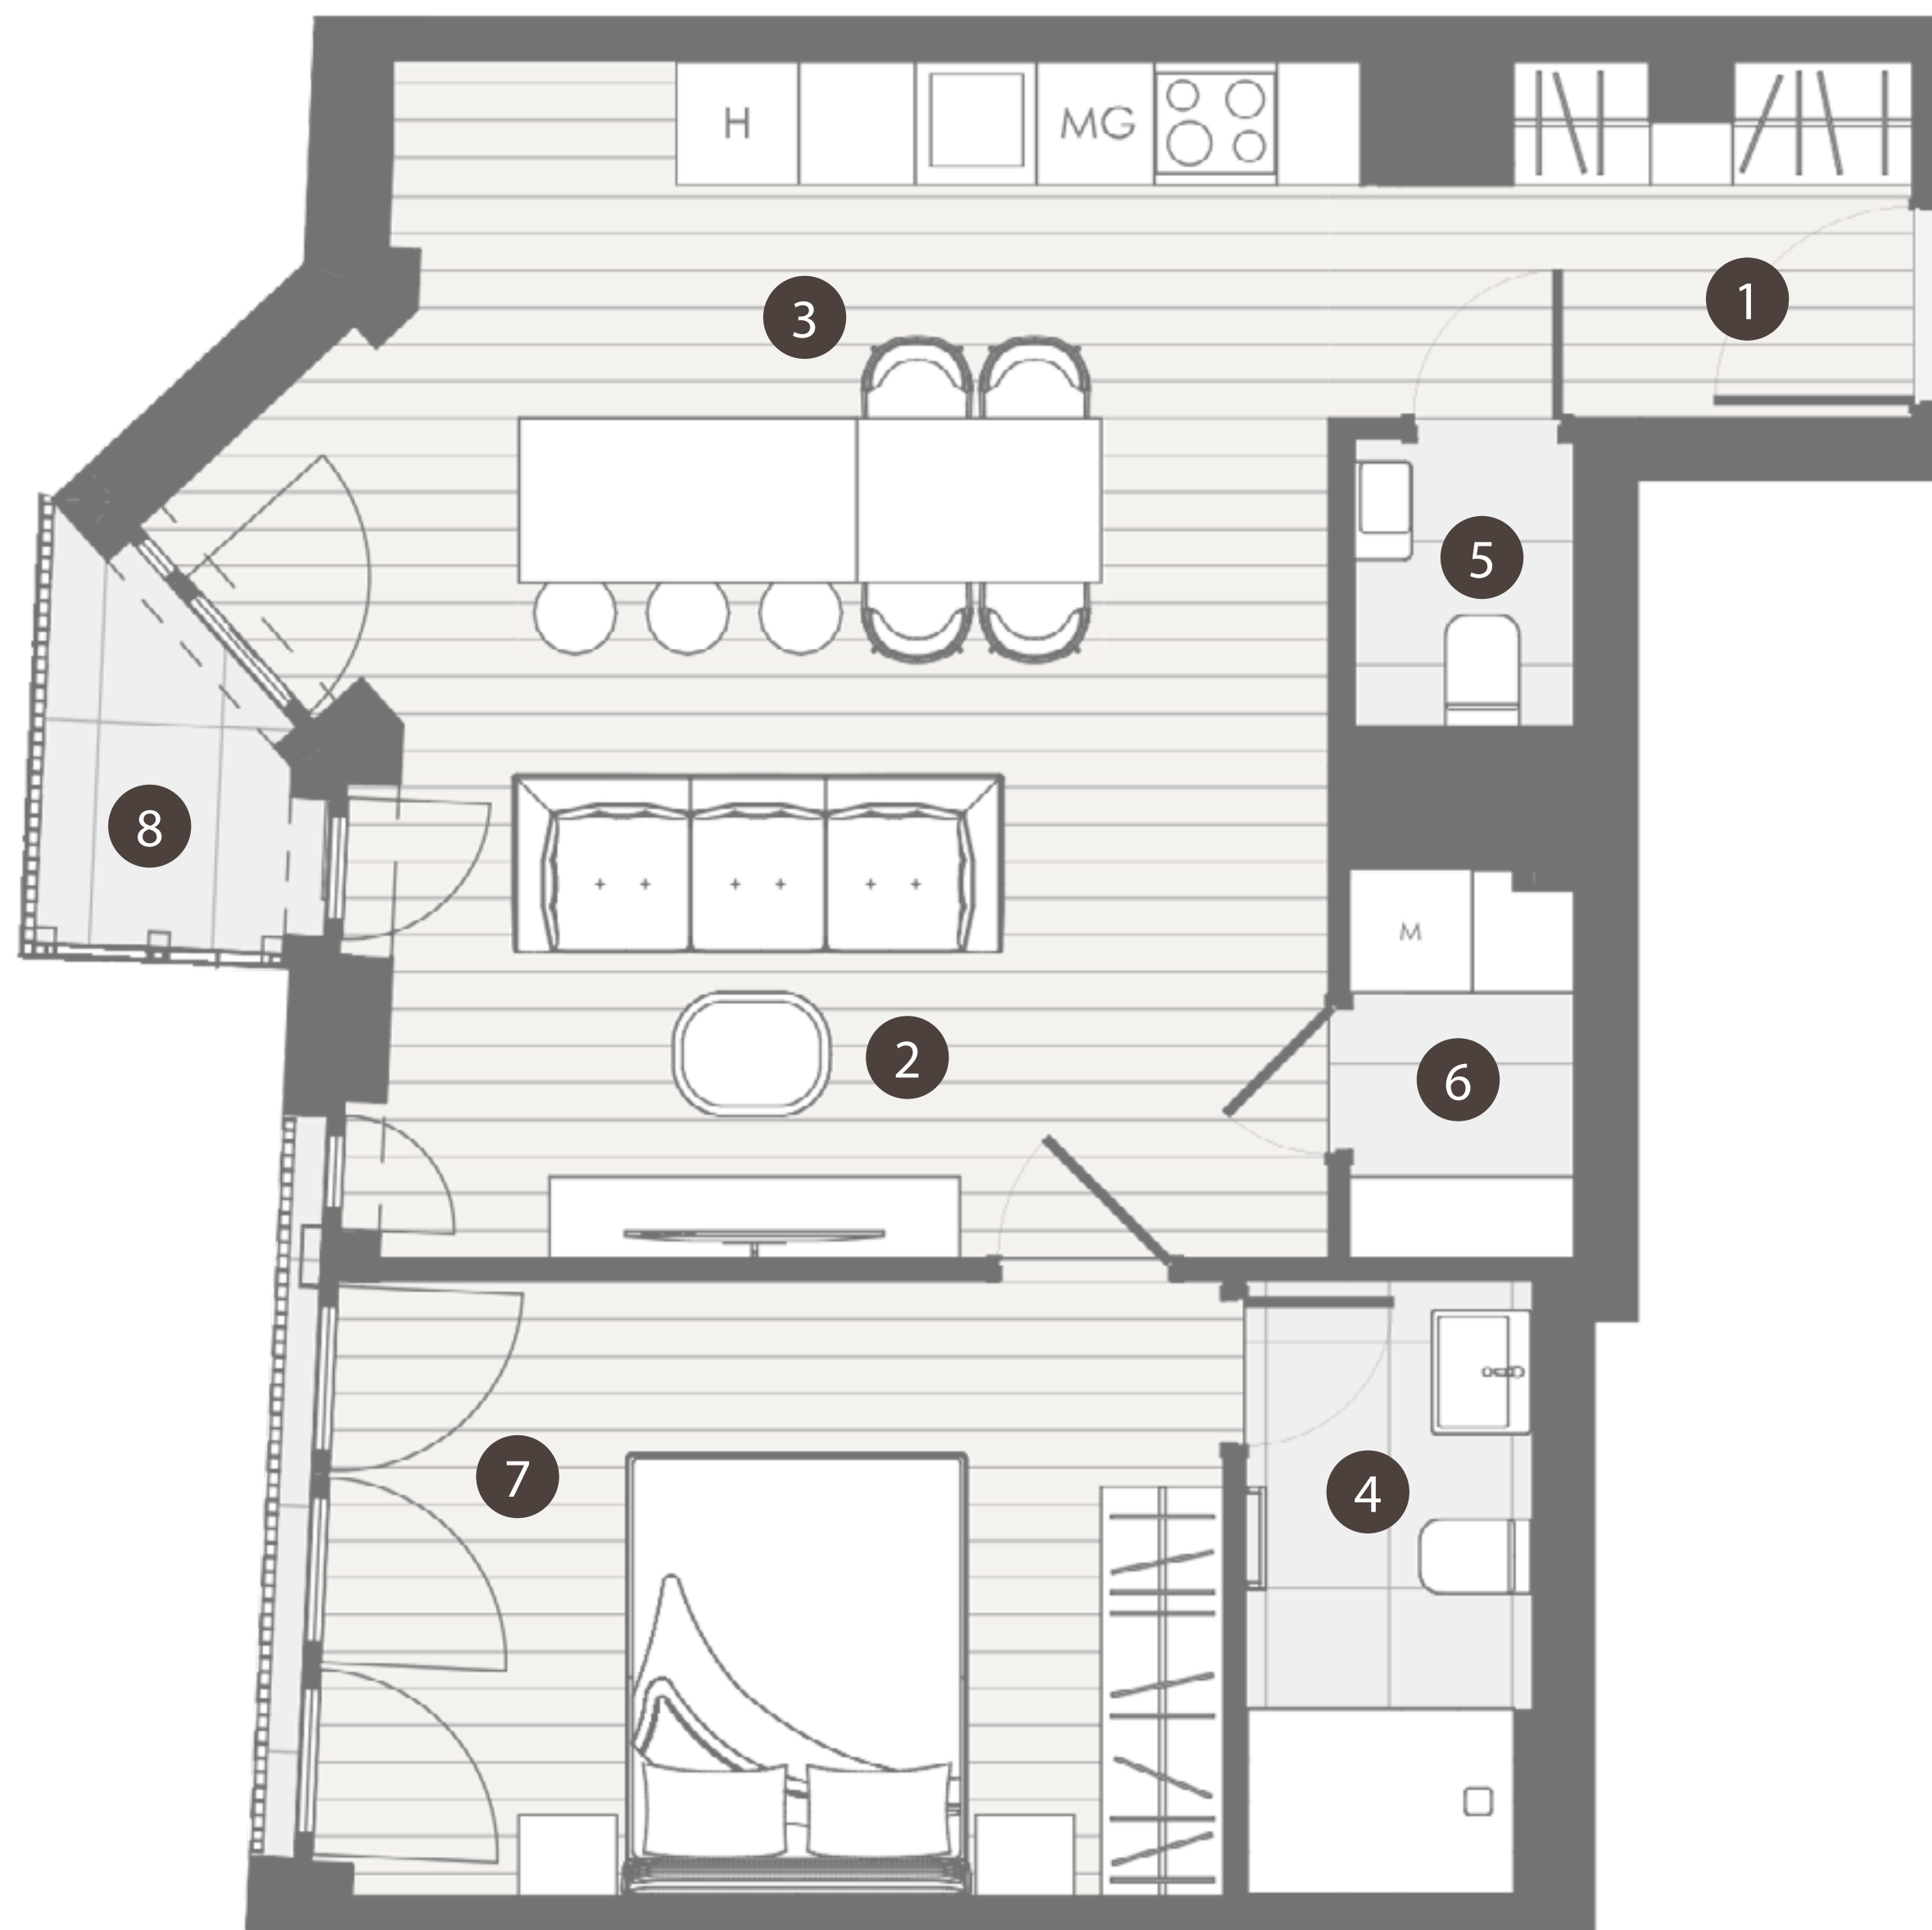

# THE BRICK

CHARACTER BUILDING  
COLLECTION  
BY REALIS

HELYISÉGEK / ROOMS		TERÜLET / AREA
1.	ELŐTÉR / ENTRANCE	4,3 m <sup>2</sup>
2.	NAPPALI / LIVING ROOM	17 m <sup>2</sup>
3.	KONYHA-ÉTKEZŐ / KITCHEN-DINING ROOM	11,5 m <sup>2</sup>
4.	FÜRDŐ / BATHROOM	4,2 m <sup>2</sup>
5.	WC / TOILET	1,6 m <sup>2</sup>
6.	HÁZTARTÁSI HELYISÉG / UTILITY ROOM	2,1 m <sup>2</sup>
7.	SZOBA / ROOM	13,4 m <sup>2</sup>
<b>ÖSSZESEN / TOTAL</b>		<b>54,11 m<sup>2</sup></b>
8.	ERKÉLY / BALCONY	2,21 m <sup>2</sup>