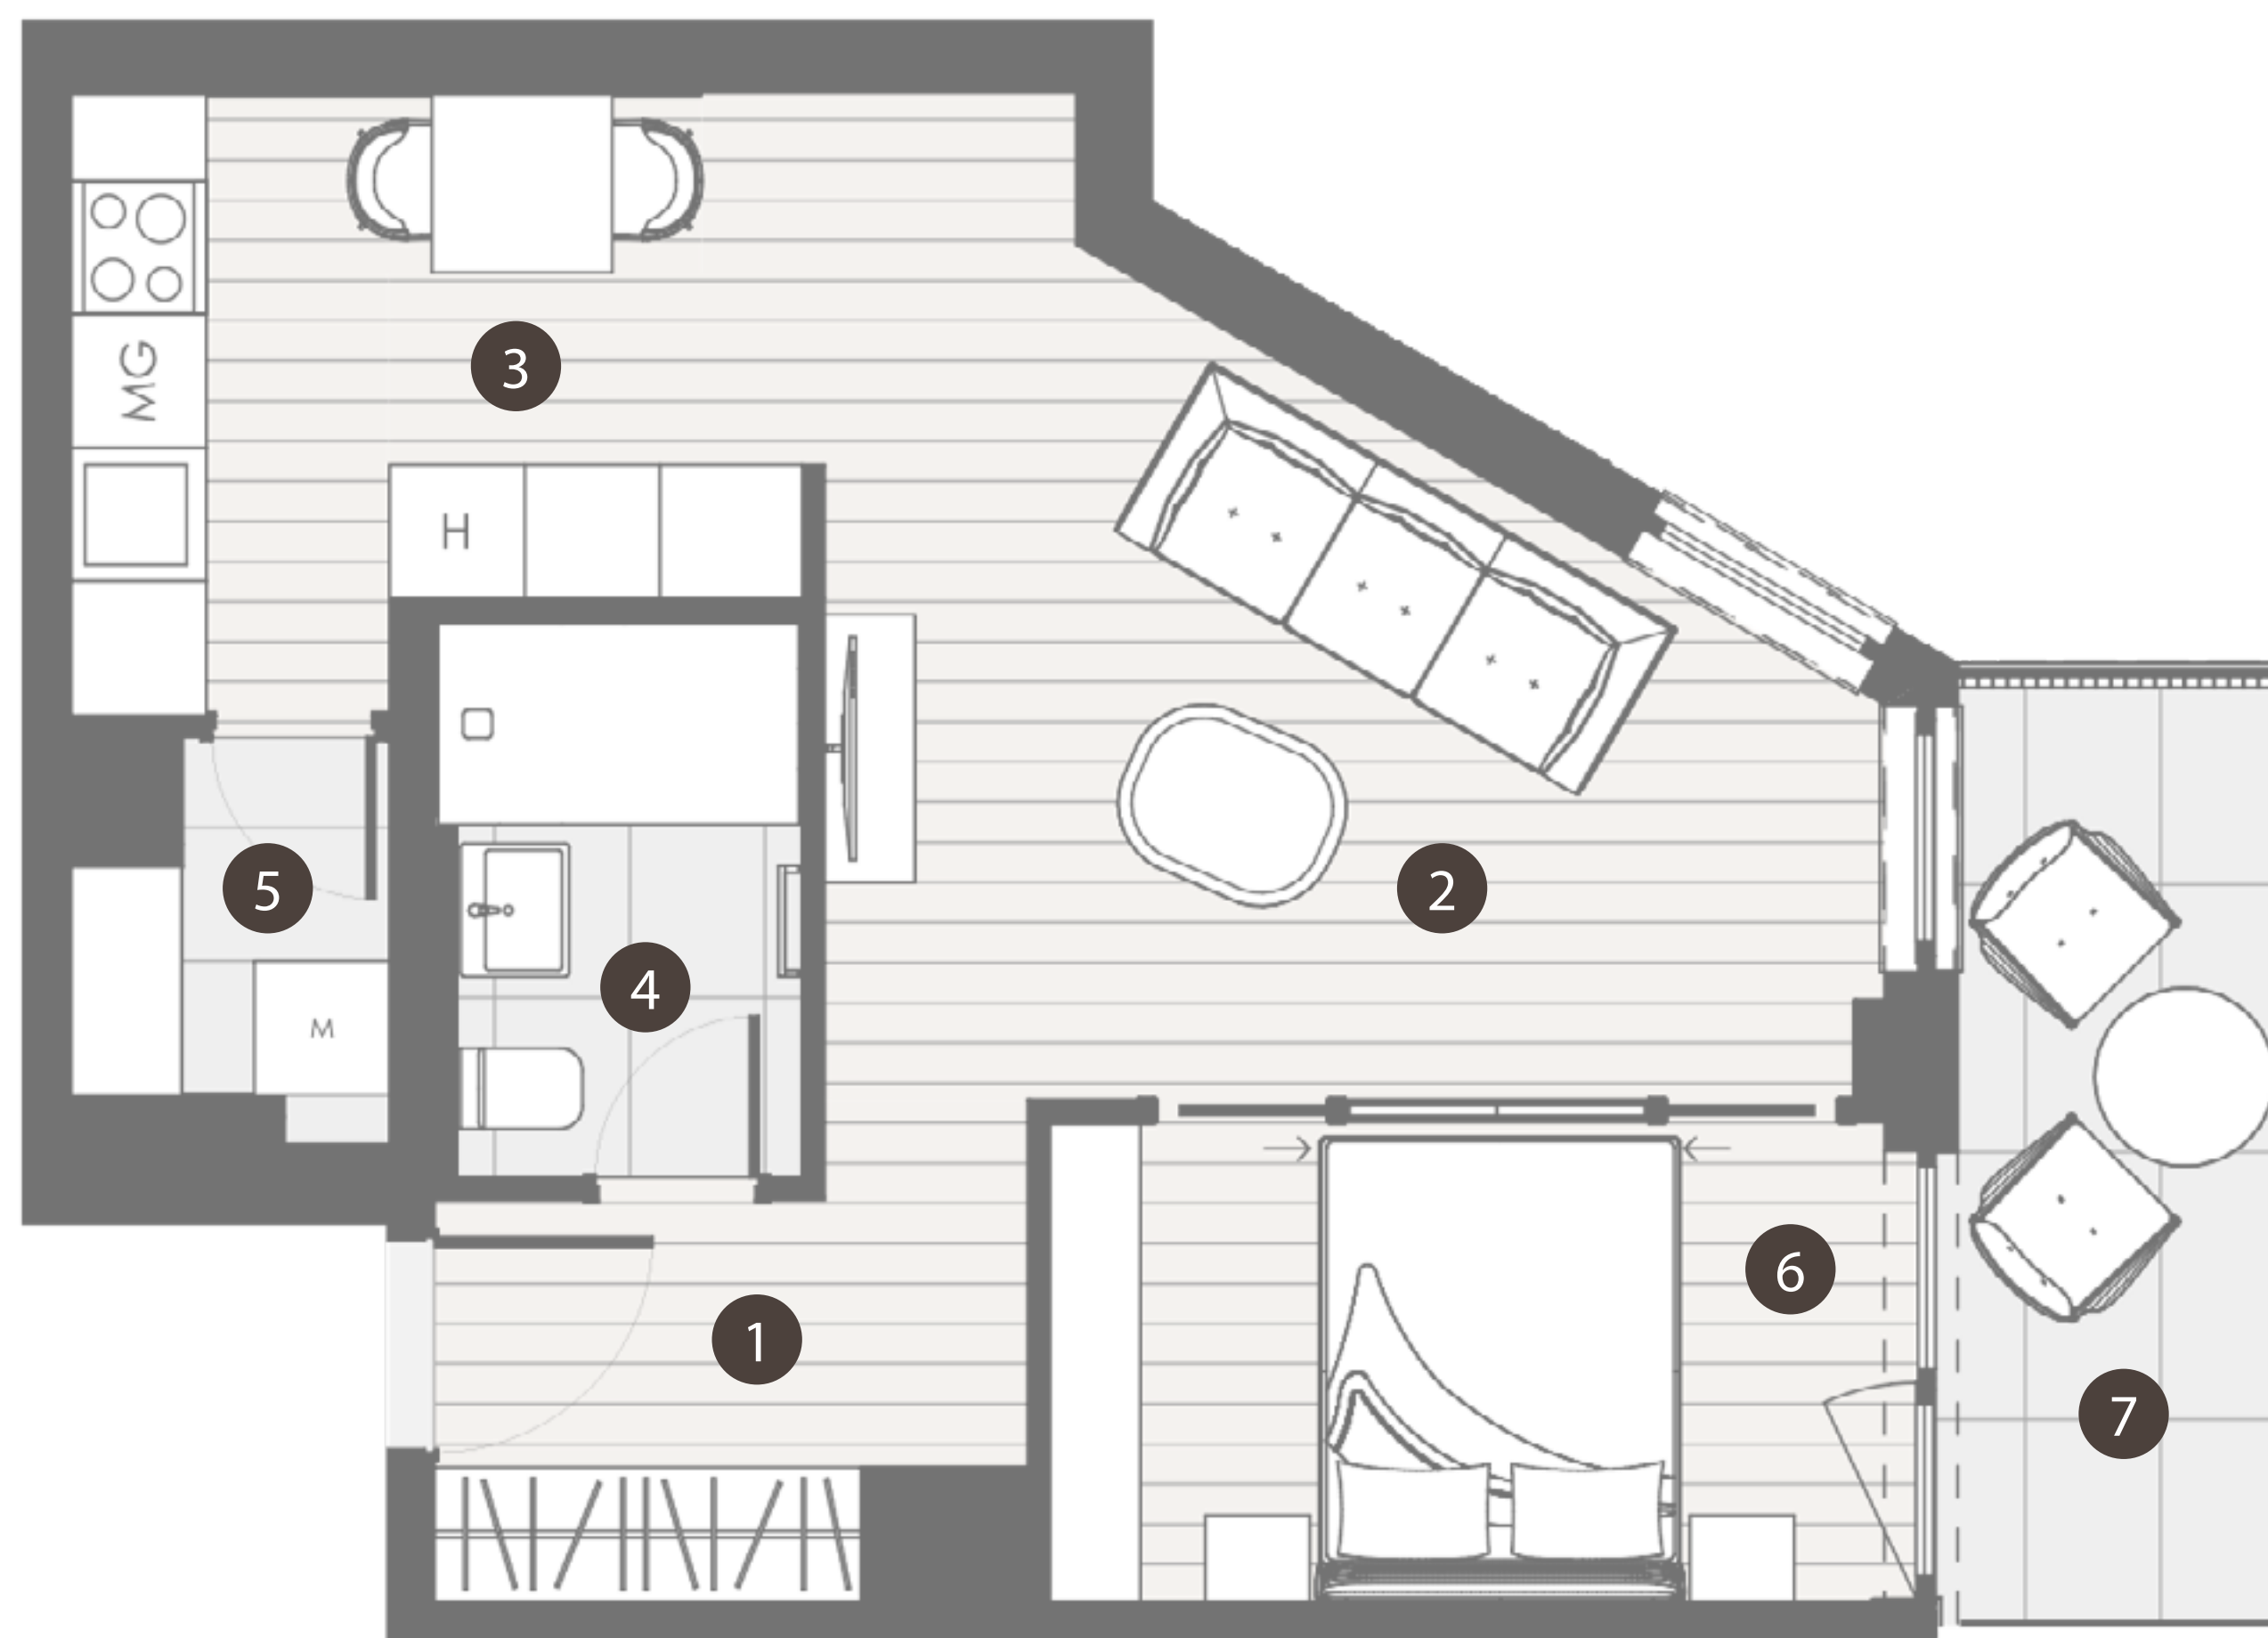

# THE BRICK

CHARACTER BUILDING  
COLLECTION  
BY REALIS

HELYISÉGEK / ROOMS		TERÜLET / AREA
1.	ELŐTÉR / ENTRANCE	4,8 m <sup>2</sup>
2.	NAPPALI / LIVING ROOM	17,3 m <sup>2</sup>
3.	KONYHA-ÉTKEZŐ / KITCHEN-DINING ROOM	6,2 m <sup>2</sup>
4.	FÜRDŐ / BATHROOM	3,9 m <sup>2</sup>
5.	HÁZTARTÁSI HELYSÉG / UTILTY ROOM	2,1 m <sup>2</sup>
6.	SZOBA / ROOM	8,3 m <sup>2</sup>
<b>ÖSSZESEN / TOTAL</b>		<b>42,54 m<sup>2</sup></b>
7.	ERKÉLY / BALCONY	6,39 m <sup>2</sup>