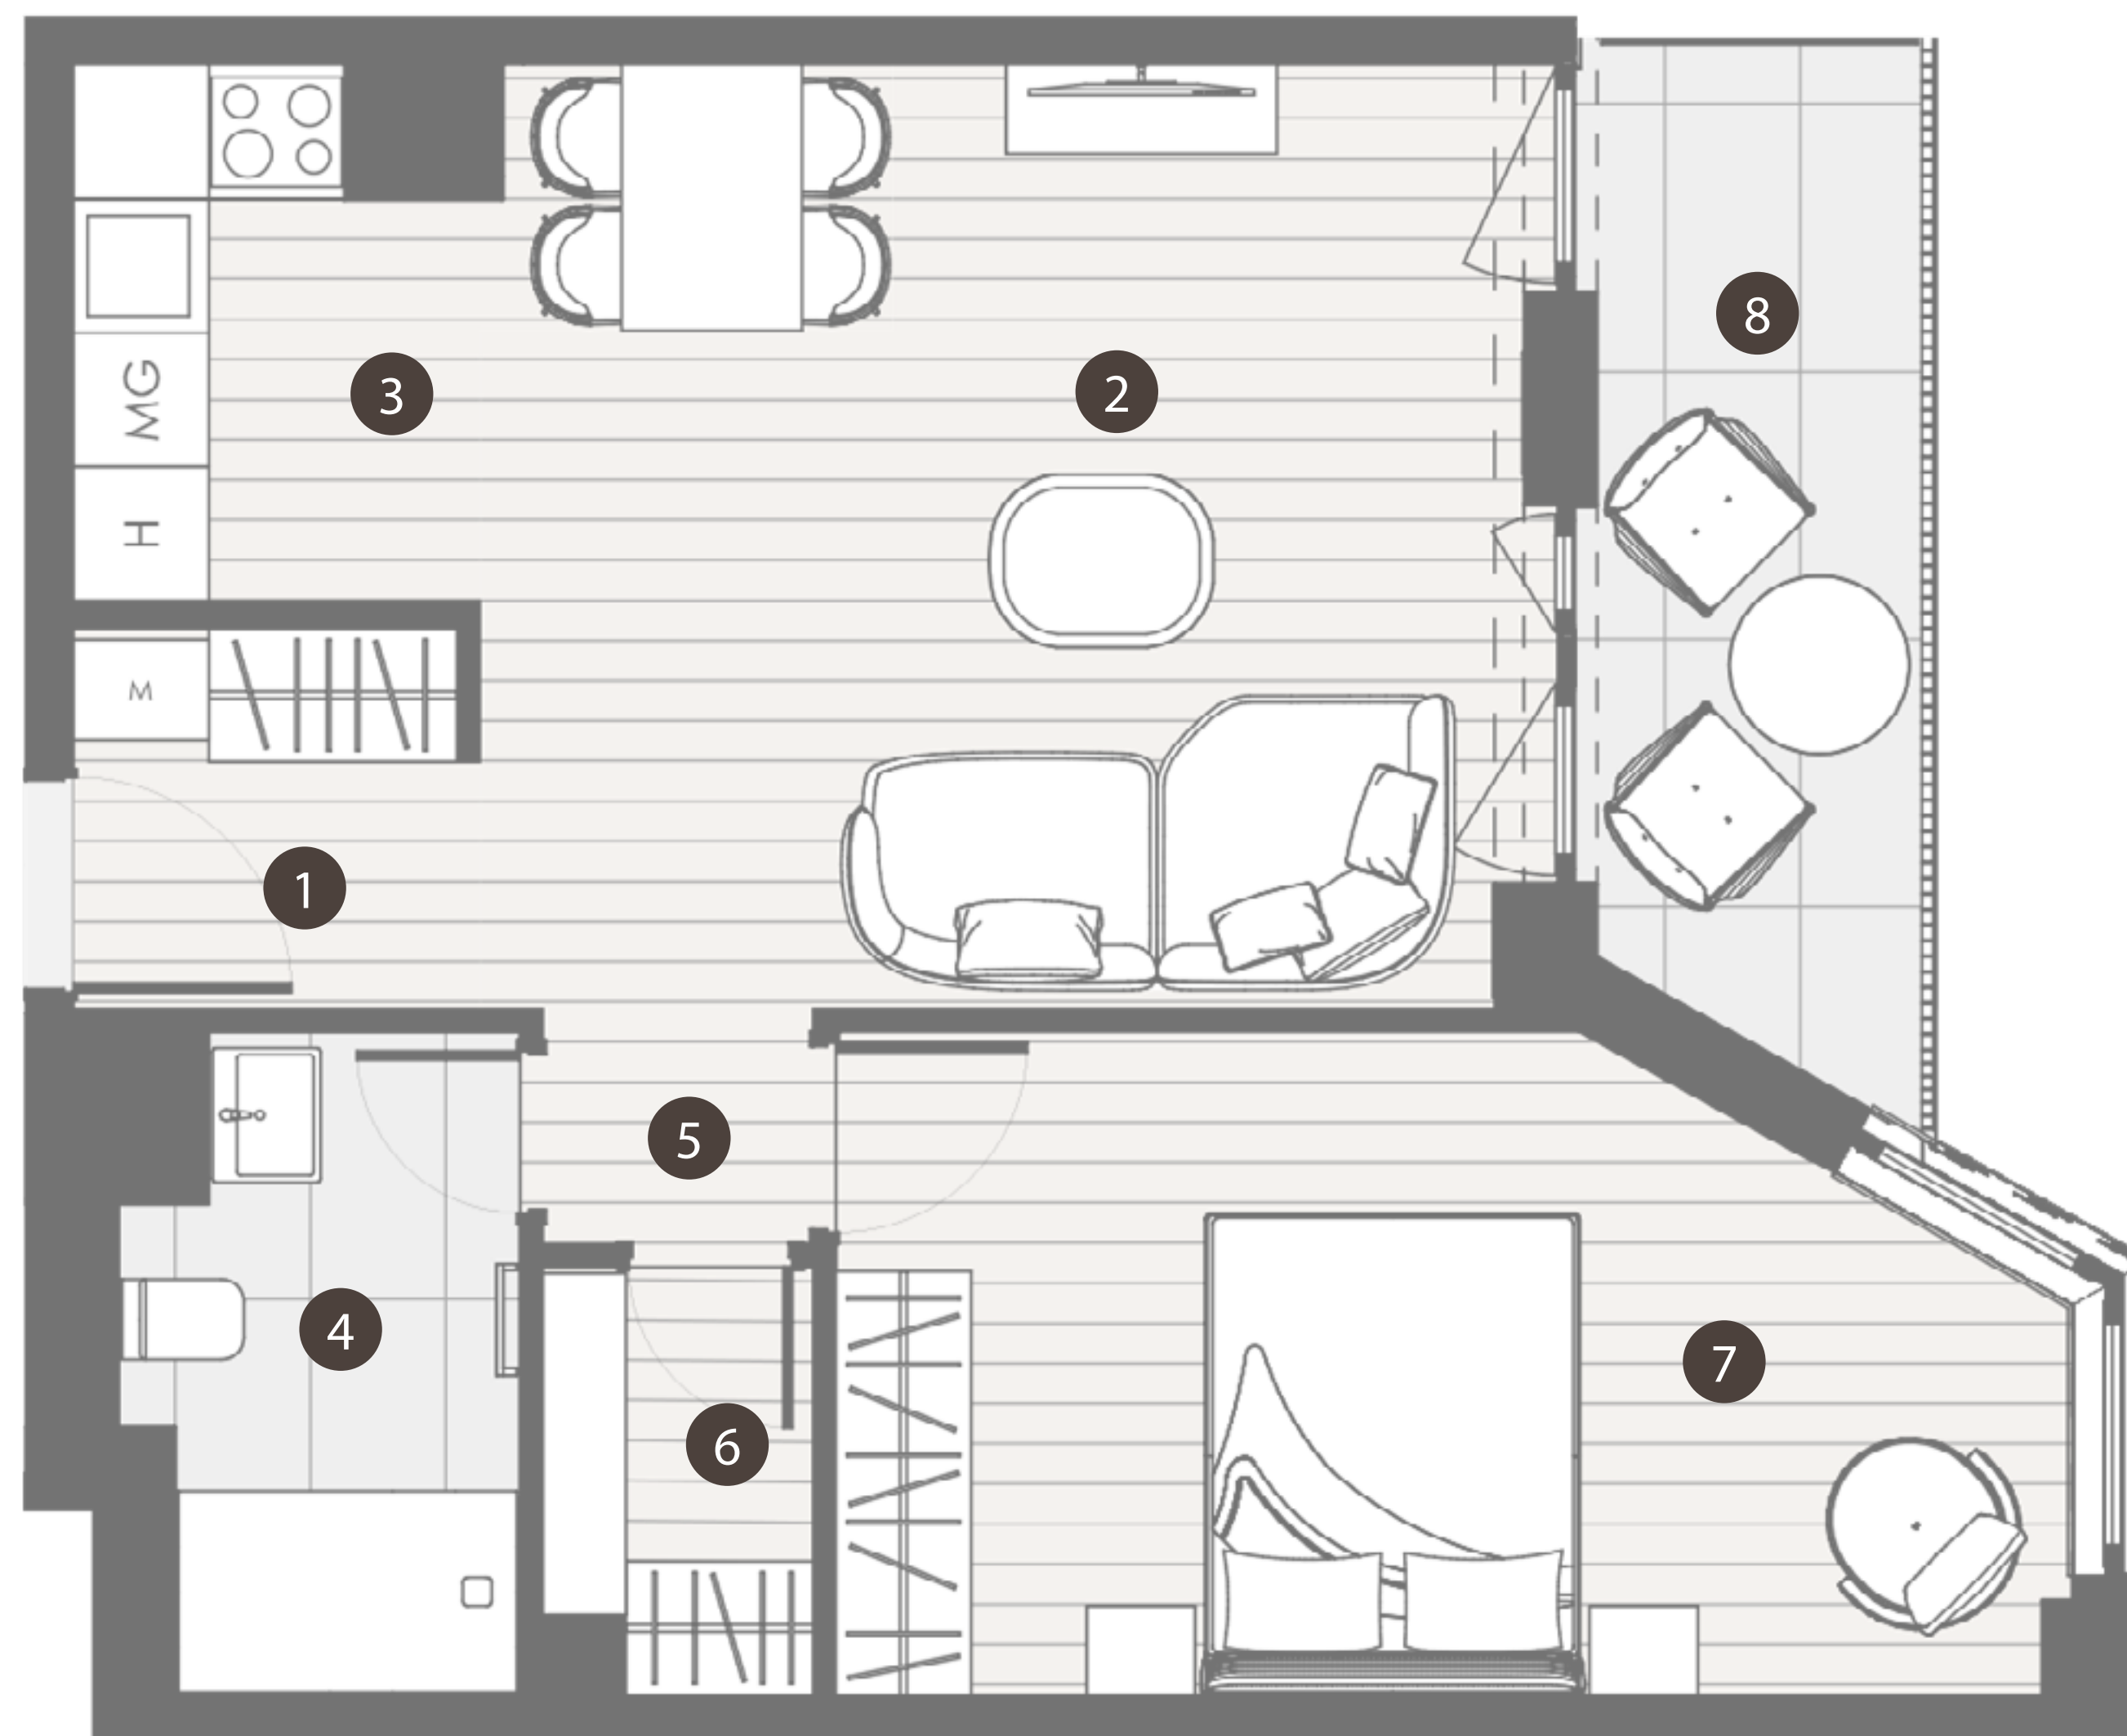

# THE BRICK

CHARACTER BUILDING  
COLLECTION  
BY REALIS

| HELYISÉGEK / ROOMS      |  | TERÜLET / AREA             |
|-------------------------|--|----------------------------|
| 1.                      | ELŐTÉR / ENTRANCE                      | 3 m <sup>2</sup>           |
| 2.                      | NAPPALI / LIVING ROOM                  | 17,8 m <sup>2</sup>        |
| 3.                      | KONYHA-ÉTKEZŐ<br>/ KITCHEN-DINING ROOM | 6,1 m <sup>2</sup>         |
| 4.                      | FÜRDŐ / BATHROOM                       | 4,7 m <sup>2</sup>         |
| 5.                      | KÖZLEKEDŐ / CORRIDOR                   | 1,5 m <sup>2</sup>         |
| 6.                      | GARDRÓB / WARDROBE                     | 2,2 m <sup>2</sup>         |
| 7.                      | SZOBA / ROOM                           | 14,9 m <sup>2</sup>        |
| <b>ÖSSZESEN / TOTAL</b> |  | <b>50,13 m<sup>2</sup></b> |
| 8.                      | ERKÉLY / BALCONY                       | 6,82 m <sup>2</sup>        |