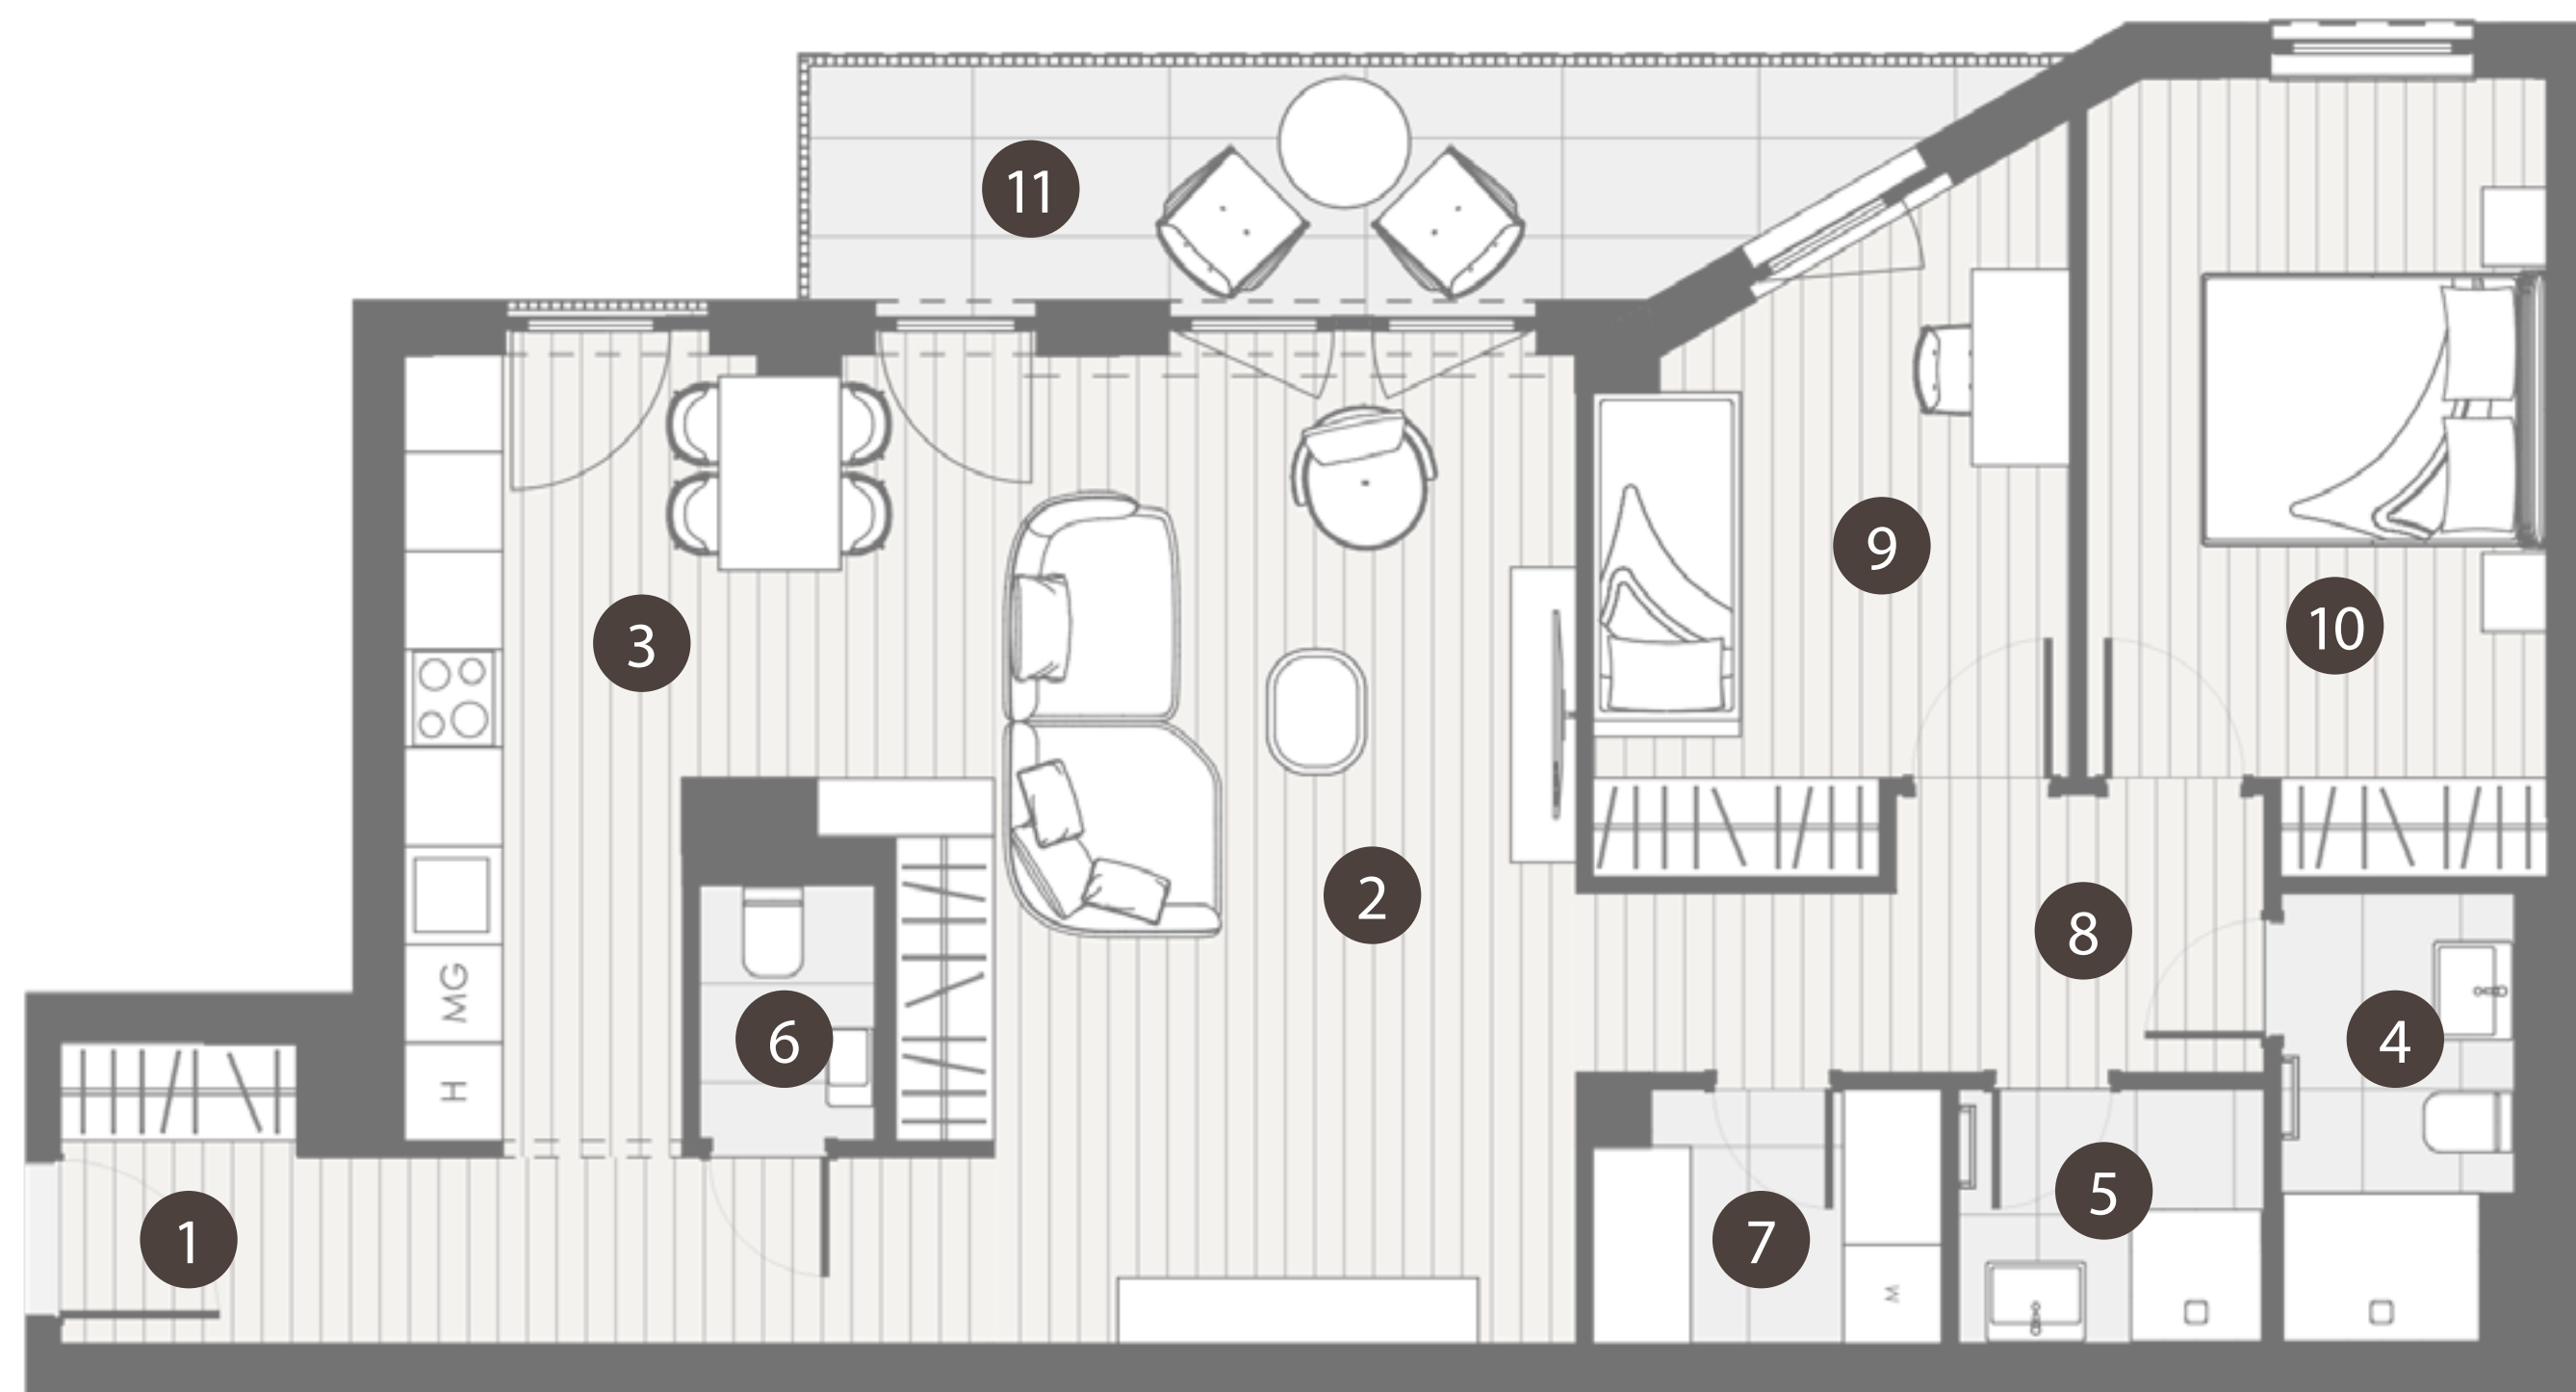

## HELYISÉGEK / ROOMS

## TERÜLET / AREA

1.	KÖZLEKEDŐ / CORRIDOR	7,6 m <sup>2</sup>
2.	NAPPALI / LIVING ROOM	23,3 m <sup>2</sup>
3.	KONYHA-ÉTKEZŐ / KITCHEN-DINING ROOM	13,4 m <sup>2</sup>
4.	FÜRDŐ 1 / BATHROOM 1	3,8 m <sup>2</sup>
5.	FÜRDŐ 2 / BATHROOM 2	2,9 m <sup>2</sup>
6.	WC / TOILET	1,8 m <sup>2</sup>
7.	HÁZTARTÁSI HELYISÉG / UTILITY ROOM	3,2 m <sup>2</sup>
8.	KÖZLEKEDŐ / CORRIDOR	6,3 m <sup>2</sup>
9.	SZOBA 1 / ROOM 1	10,4 m <sup>2</sup>
10.	SZOBA 2 / ROOM 2	13 m <sup>2</sup>
<b>ÖSSZESEN / TOTAL</b>		<b>85,76 m<sup>2</sup></b>
11.	ERKÉLY / BALCONY	9,78 m <sup>2</sup>