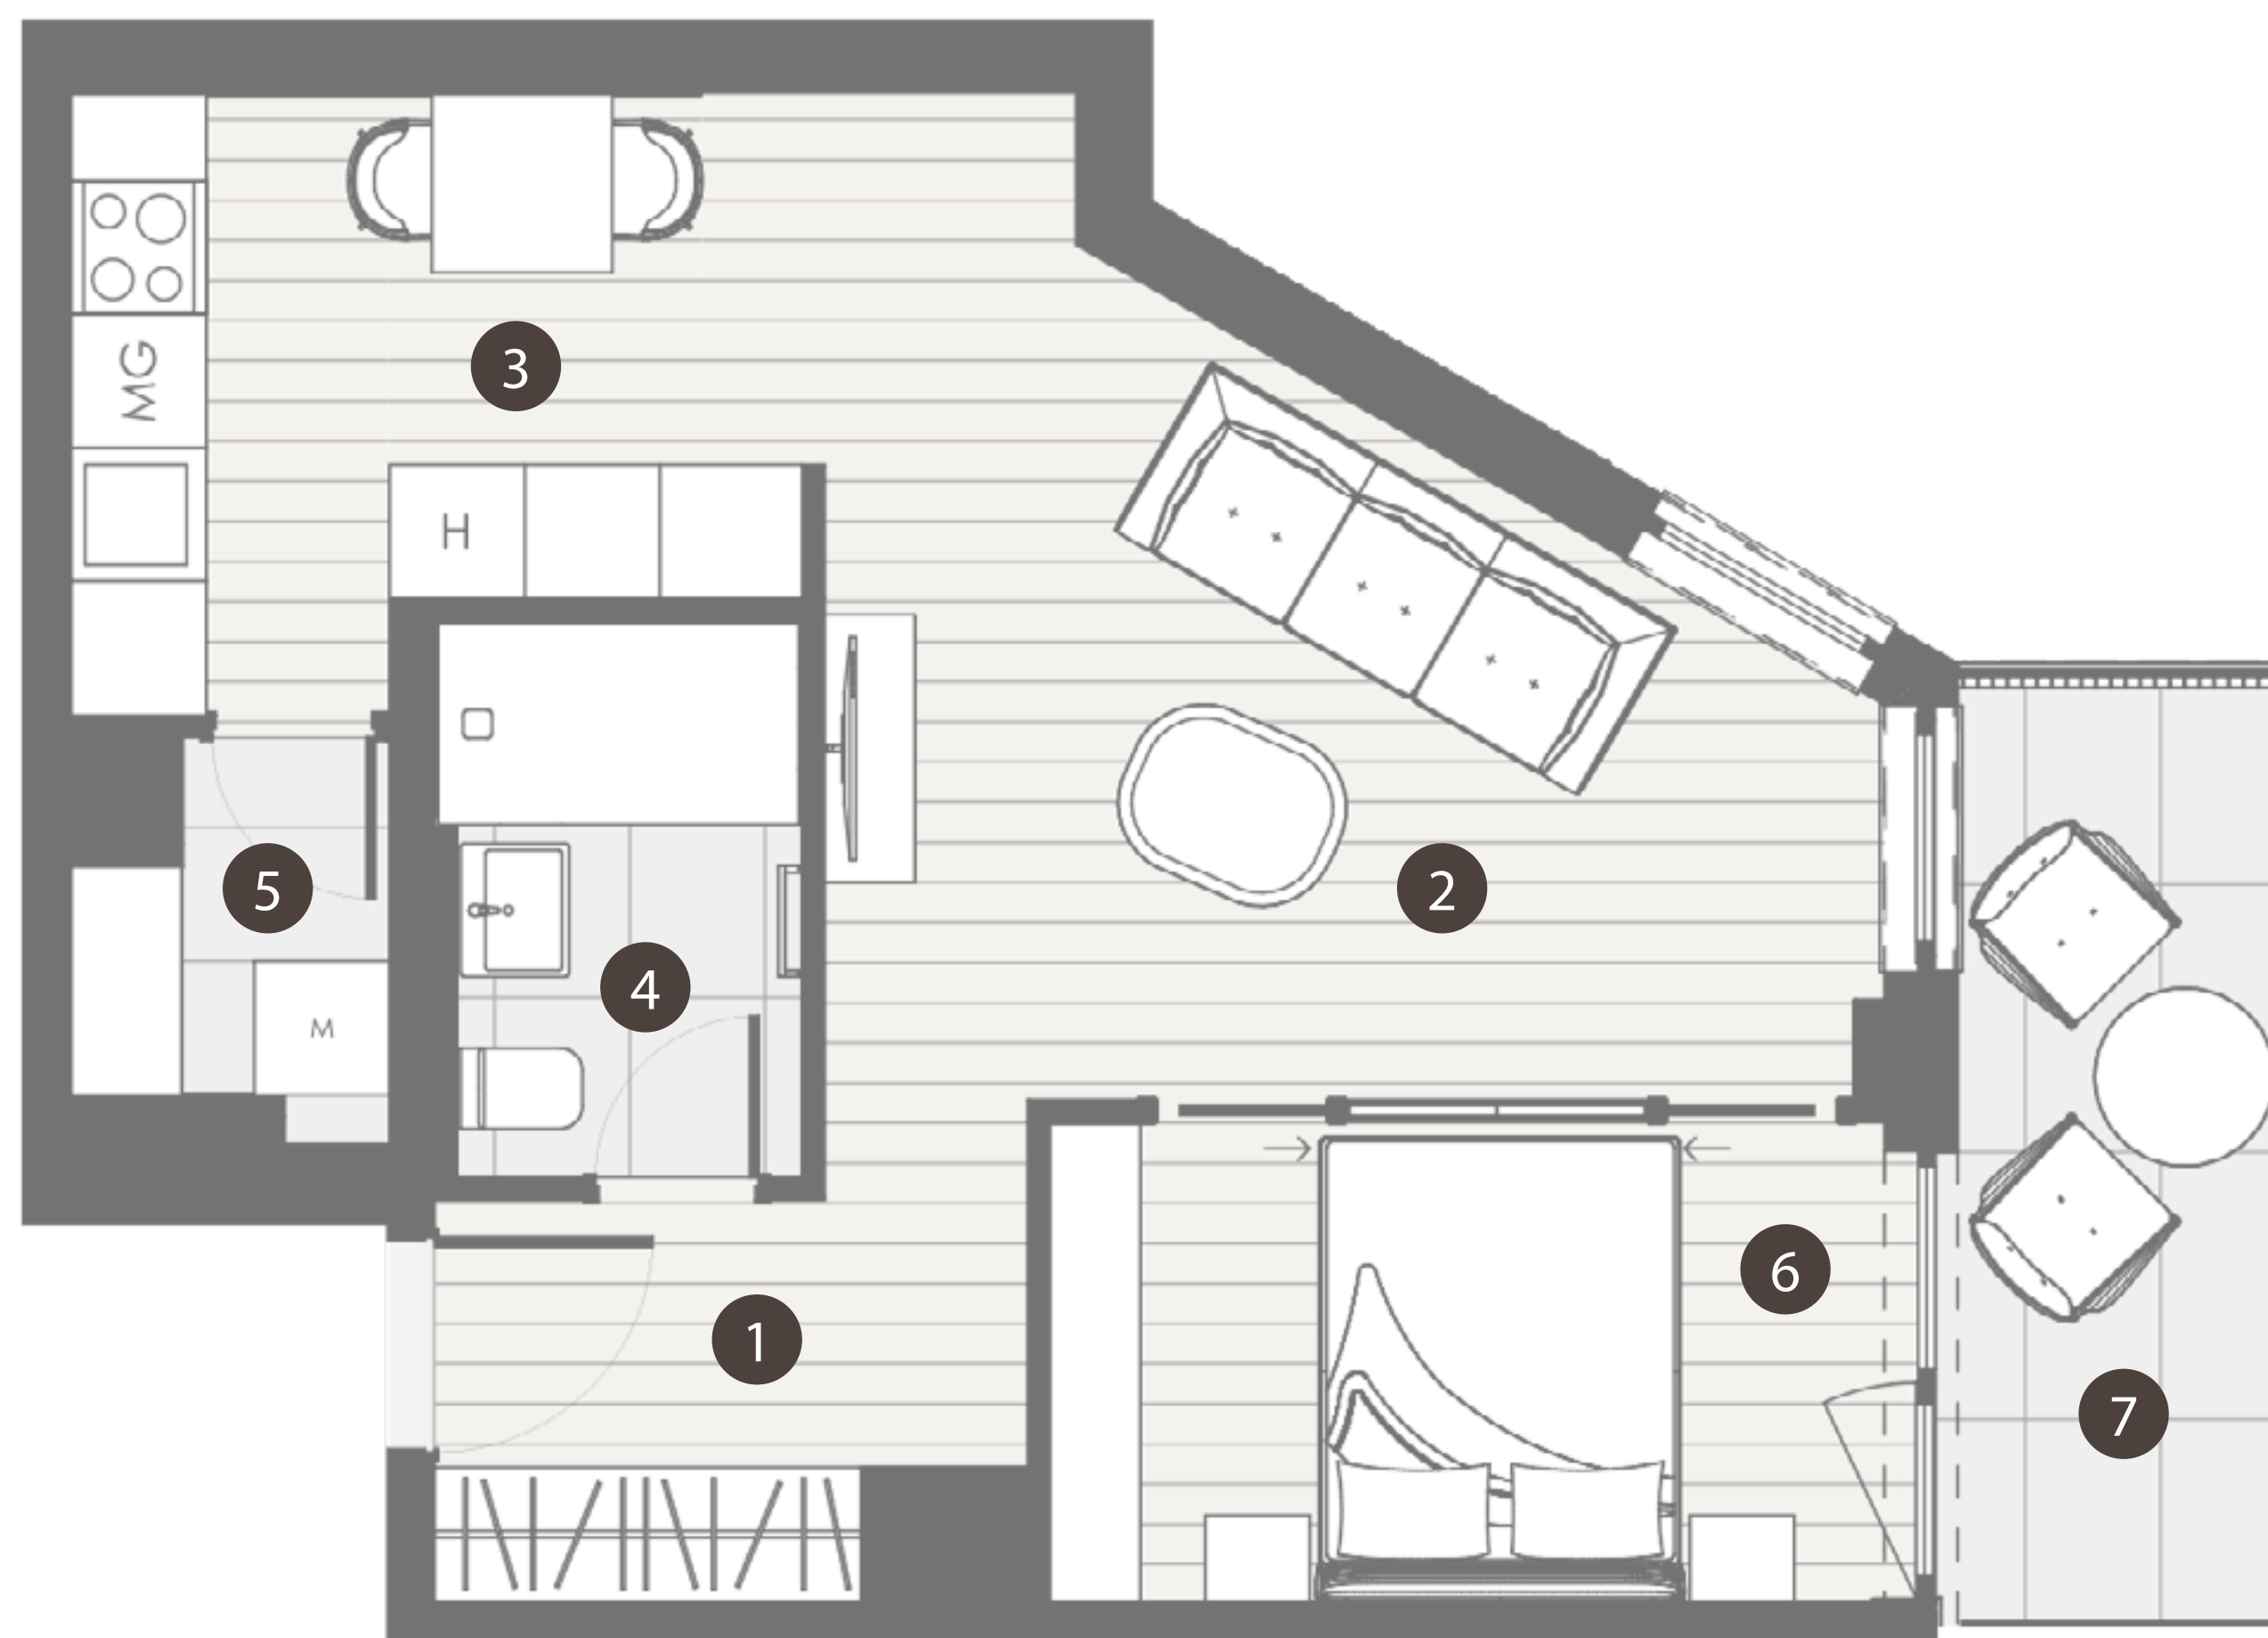

# THE BRICK

CHARACTER BUILDING  
COLLECTION  
BY REALIS

HELYISÉGEK / ROOMS		TERÜLET / AREA
1.	ELŐTÉR / ENTRANCE	3 m <sup>2</sup>
2.	NAPPALI / LIVING ROOM	17,8 m <sup>2</sup>
3.	KONYHA-ÉTKEZŐ / KITCHEN-DINING ROOM	6,1 m <sup>2</sup>
4.	FÜRDŐ / BATHROOM	4,7 m <sup>2</sup>
5.	HÁZTARTÁSI HELYSÉG / UTILTY ROOM	2,2 m <sup>2</sup>
6.	SZOBA / ROOM	14,9 m <sup>2</sup>
<b>ÖSSZESEN / TOTAL</b>		<b>50,13 m<sup>2</sup></b>
7.	ERKÉLY / BALCONY	6,82 m <sup>2</sup>