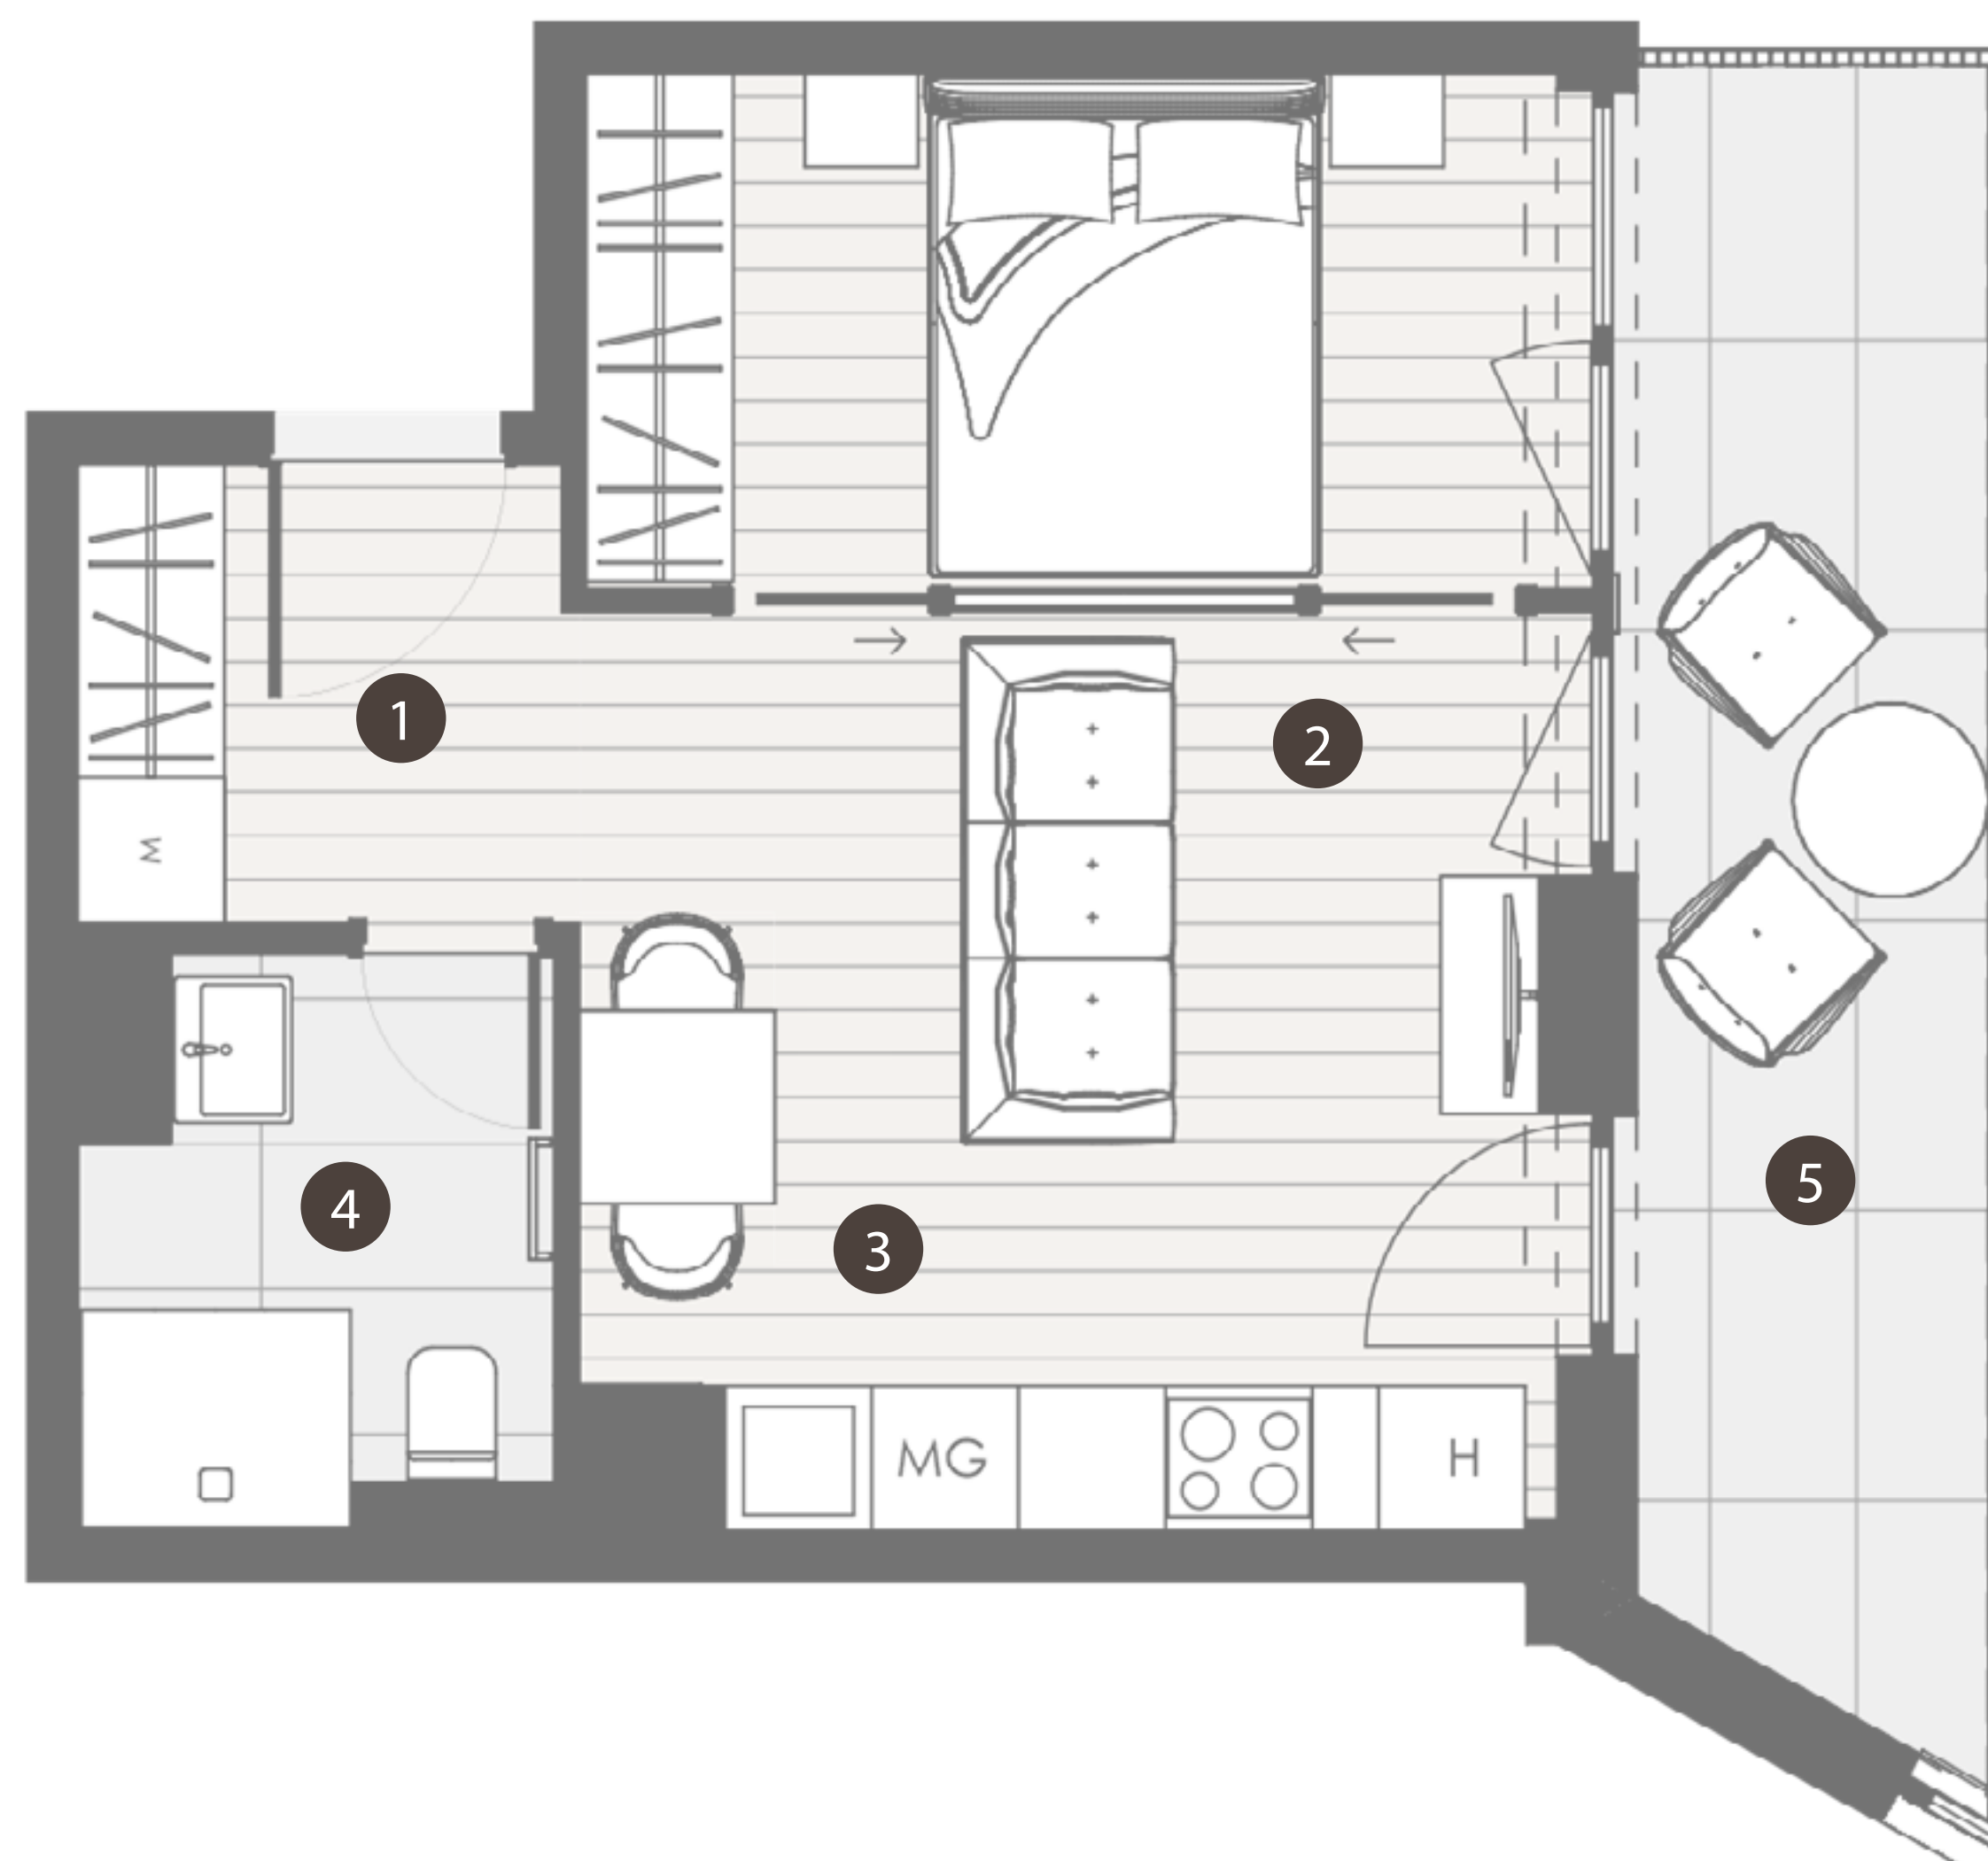

# THE BRICK

CHARACTER BUILDING  
COLLECTION  
BY REALIS

HELYISÉGEK / ROOMS		TERÜLET / AREA
1.	ELÖTÉR / ENTRANCE	3,9 m <sup>2</sup>
2.	NAPPALI ÉS HÁLÓFÜLKE / LIVING ROOM WITH SLEEPING ALCOVE	18,7 m <sup>2</sup>
3.	KONYHA-ÉTKEZŐ / KITCHEN-DINING ROOM	5,3 m <sup>2</sup>
4.	FÜRDŐ / BATHROOM	4,2 m <sup>2</sup>
<b>ÖSSZESEN / TOTAL</b>		<b>32,09 m<sup>2</sup></b>
5.	ERKÉLY / BALCONY	10,21 m <sup>2</sup>