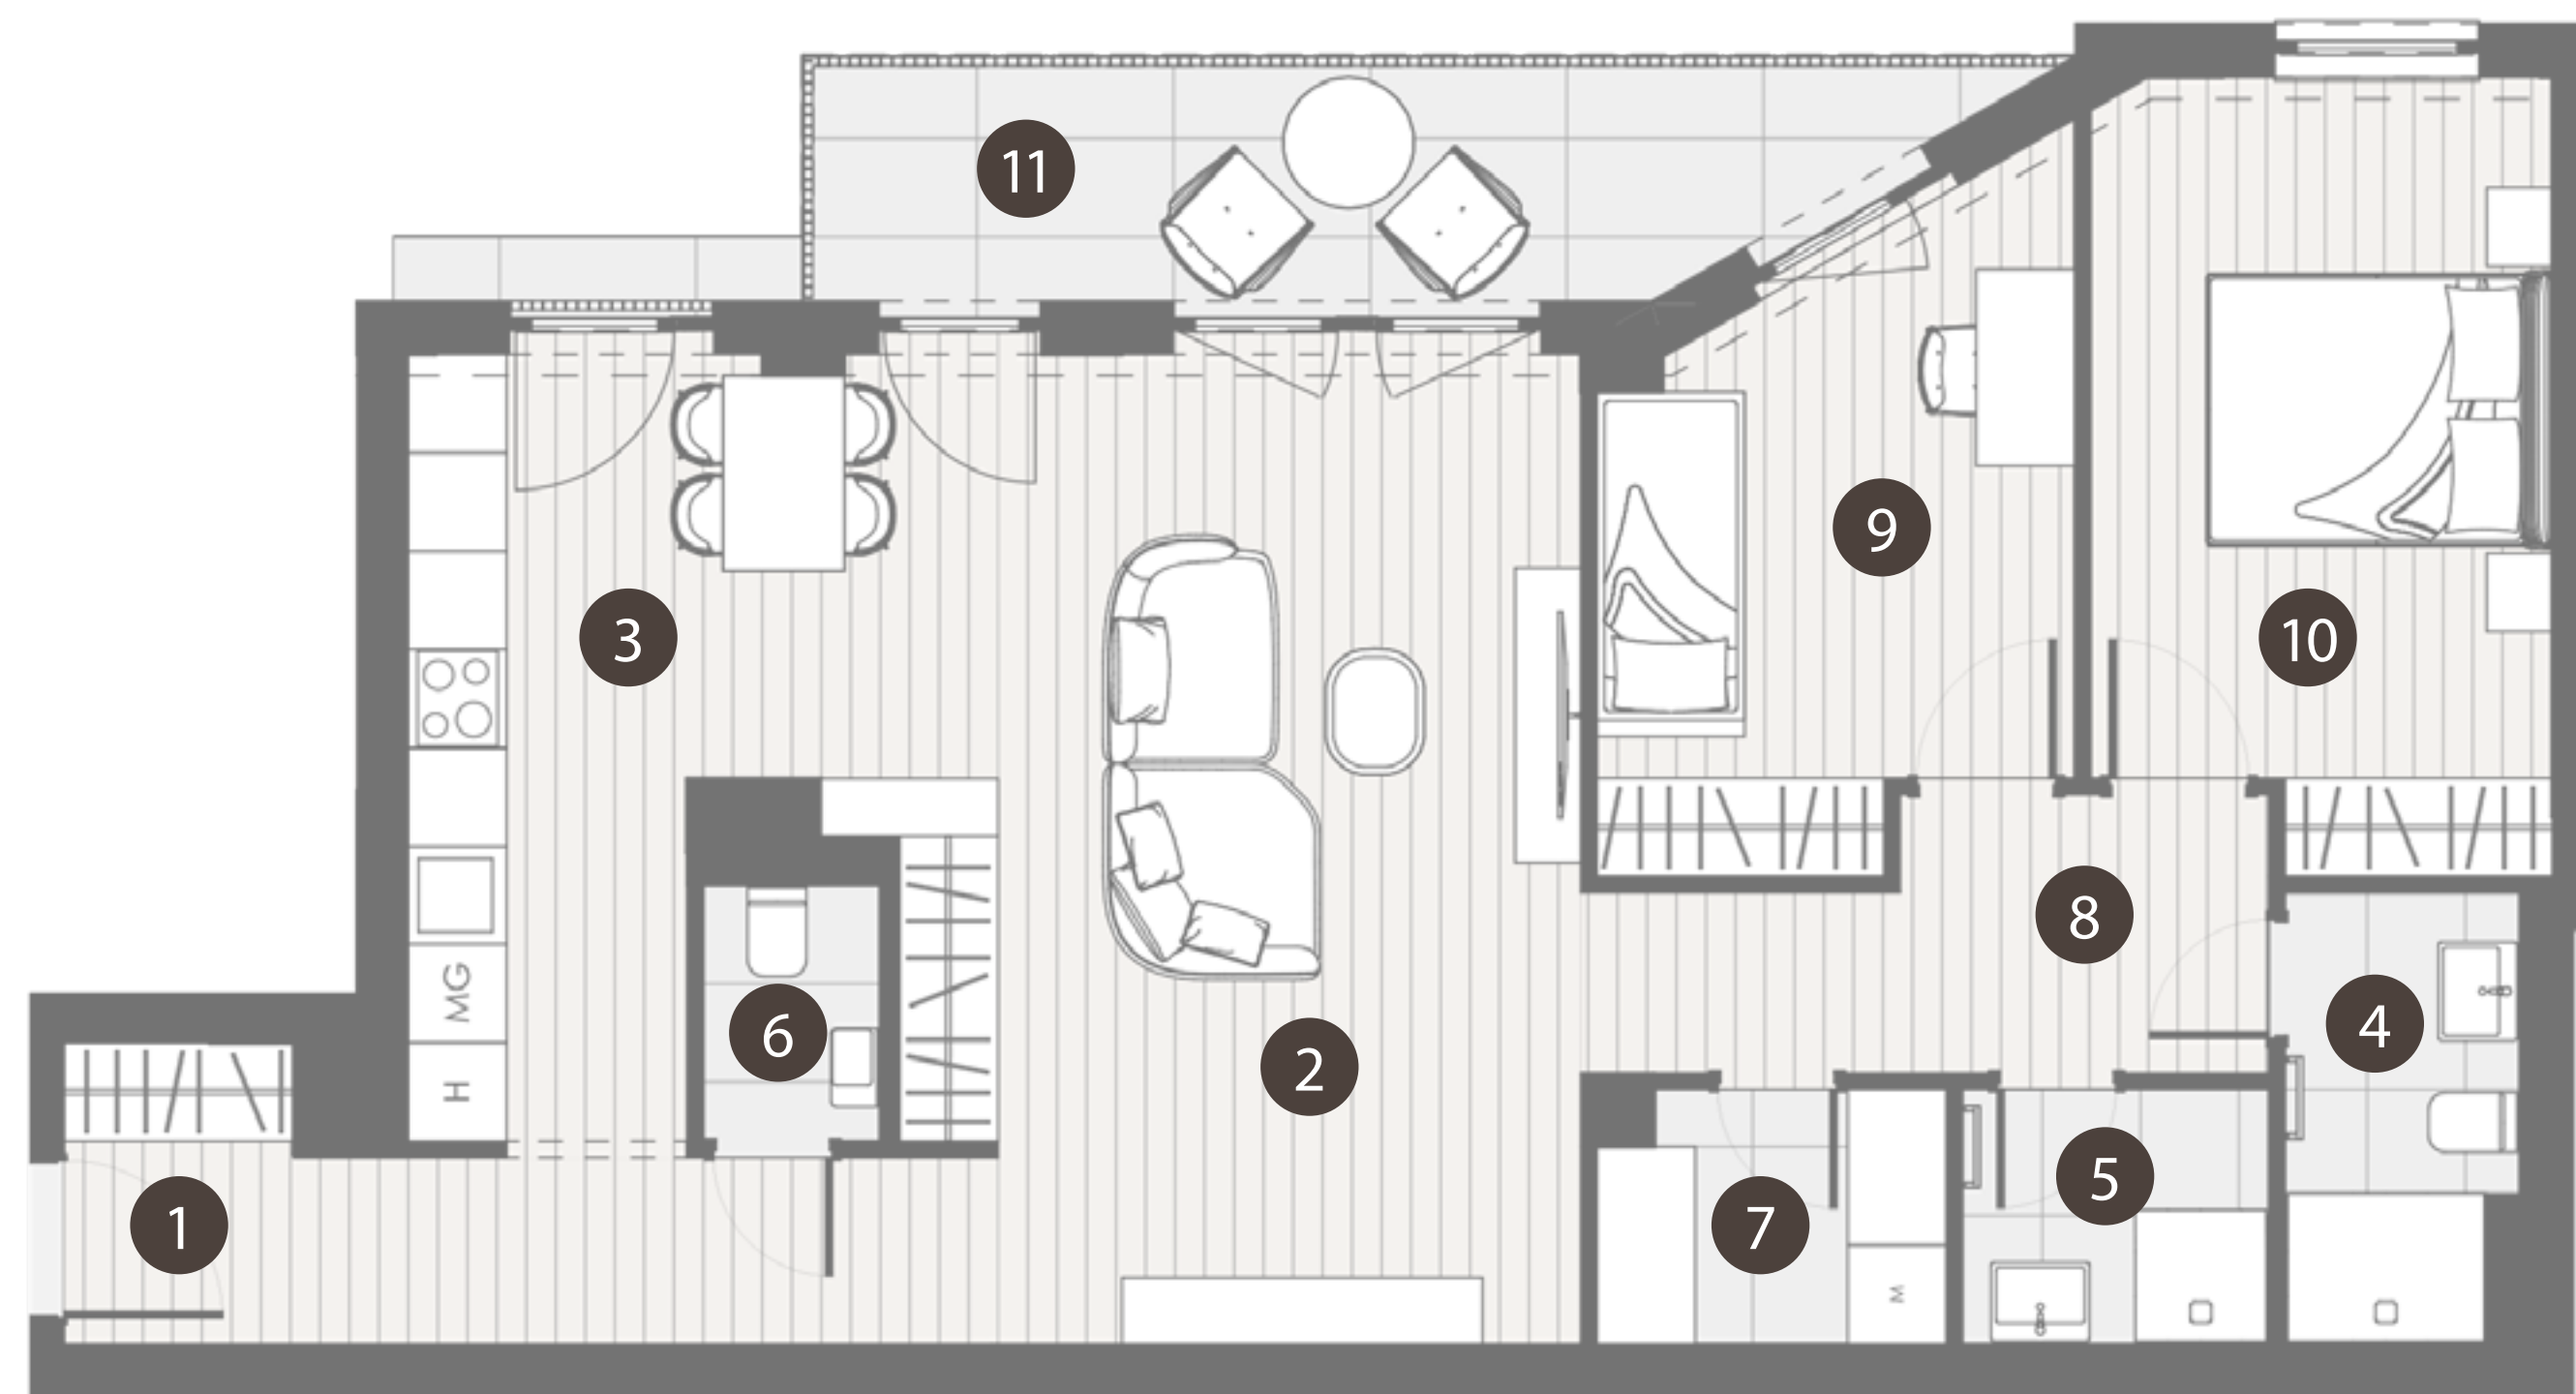

THE BRICK

CHARACTER BUILDING
COLLECTION
BY REALIS

HELYISÉGEK / ROOMS

TERÜLET / AREA

1.	KÖZLEKEDŐ / CORRIDOR	7,6 m ²
2.	NAPPALI / LIVING ROOM	23,3 m ²
3.	KONYHA-ÉTKEZŐ / KITCHEN-DINING ROOM	13,4 m ²
4.	FÜRDŐ 1 / BATHROOM 1	3,8 m ²
5.	FÜRDŐ 2 / BATHROOM 2	2,9 m ²
6.	WC / TOILET	1,8 m ²
7.	HÁZTARTÁSI HELYISÉG / UTILITY ROOM	3,2 m ²
8.	KÖZLEKEDŐ / CORRIDOR	6,3 m ²
9.	SZOBA 1 / ROOM 1	10,4 m ²
10.	SZOBA 2 / ROOM 2	13 m ²
ÖSSZESEN / TOTAL		85,76 m²
11.	ERKÉLY / BALCONY	9,78 m ²