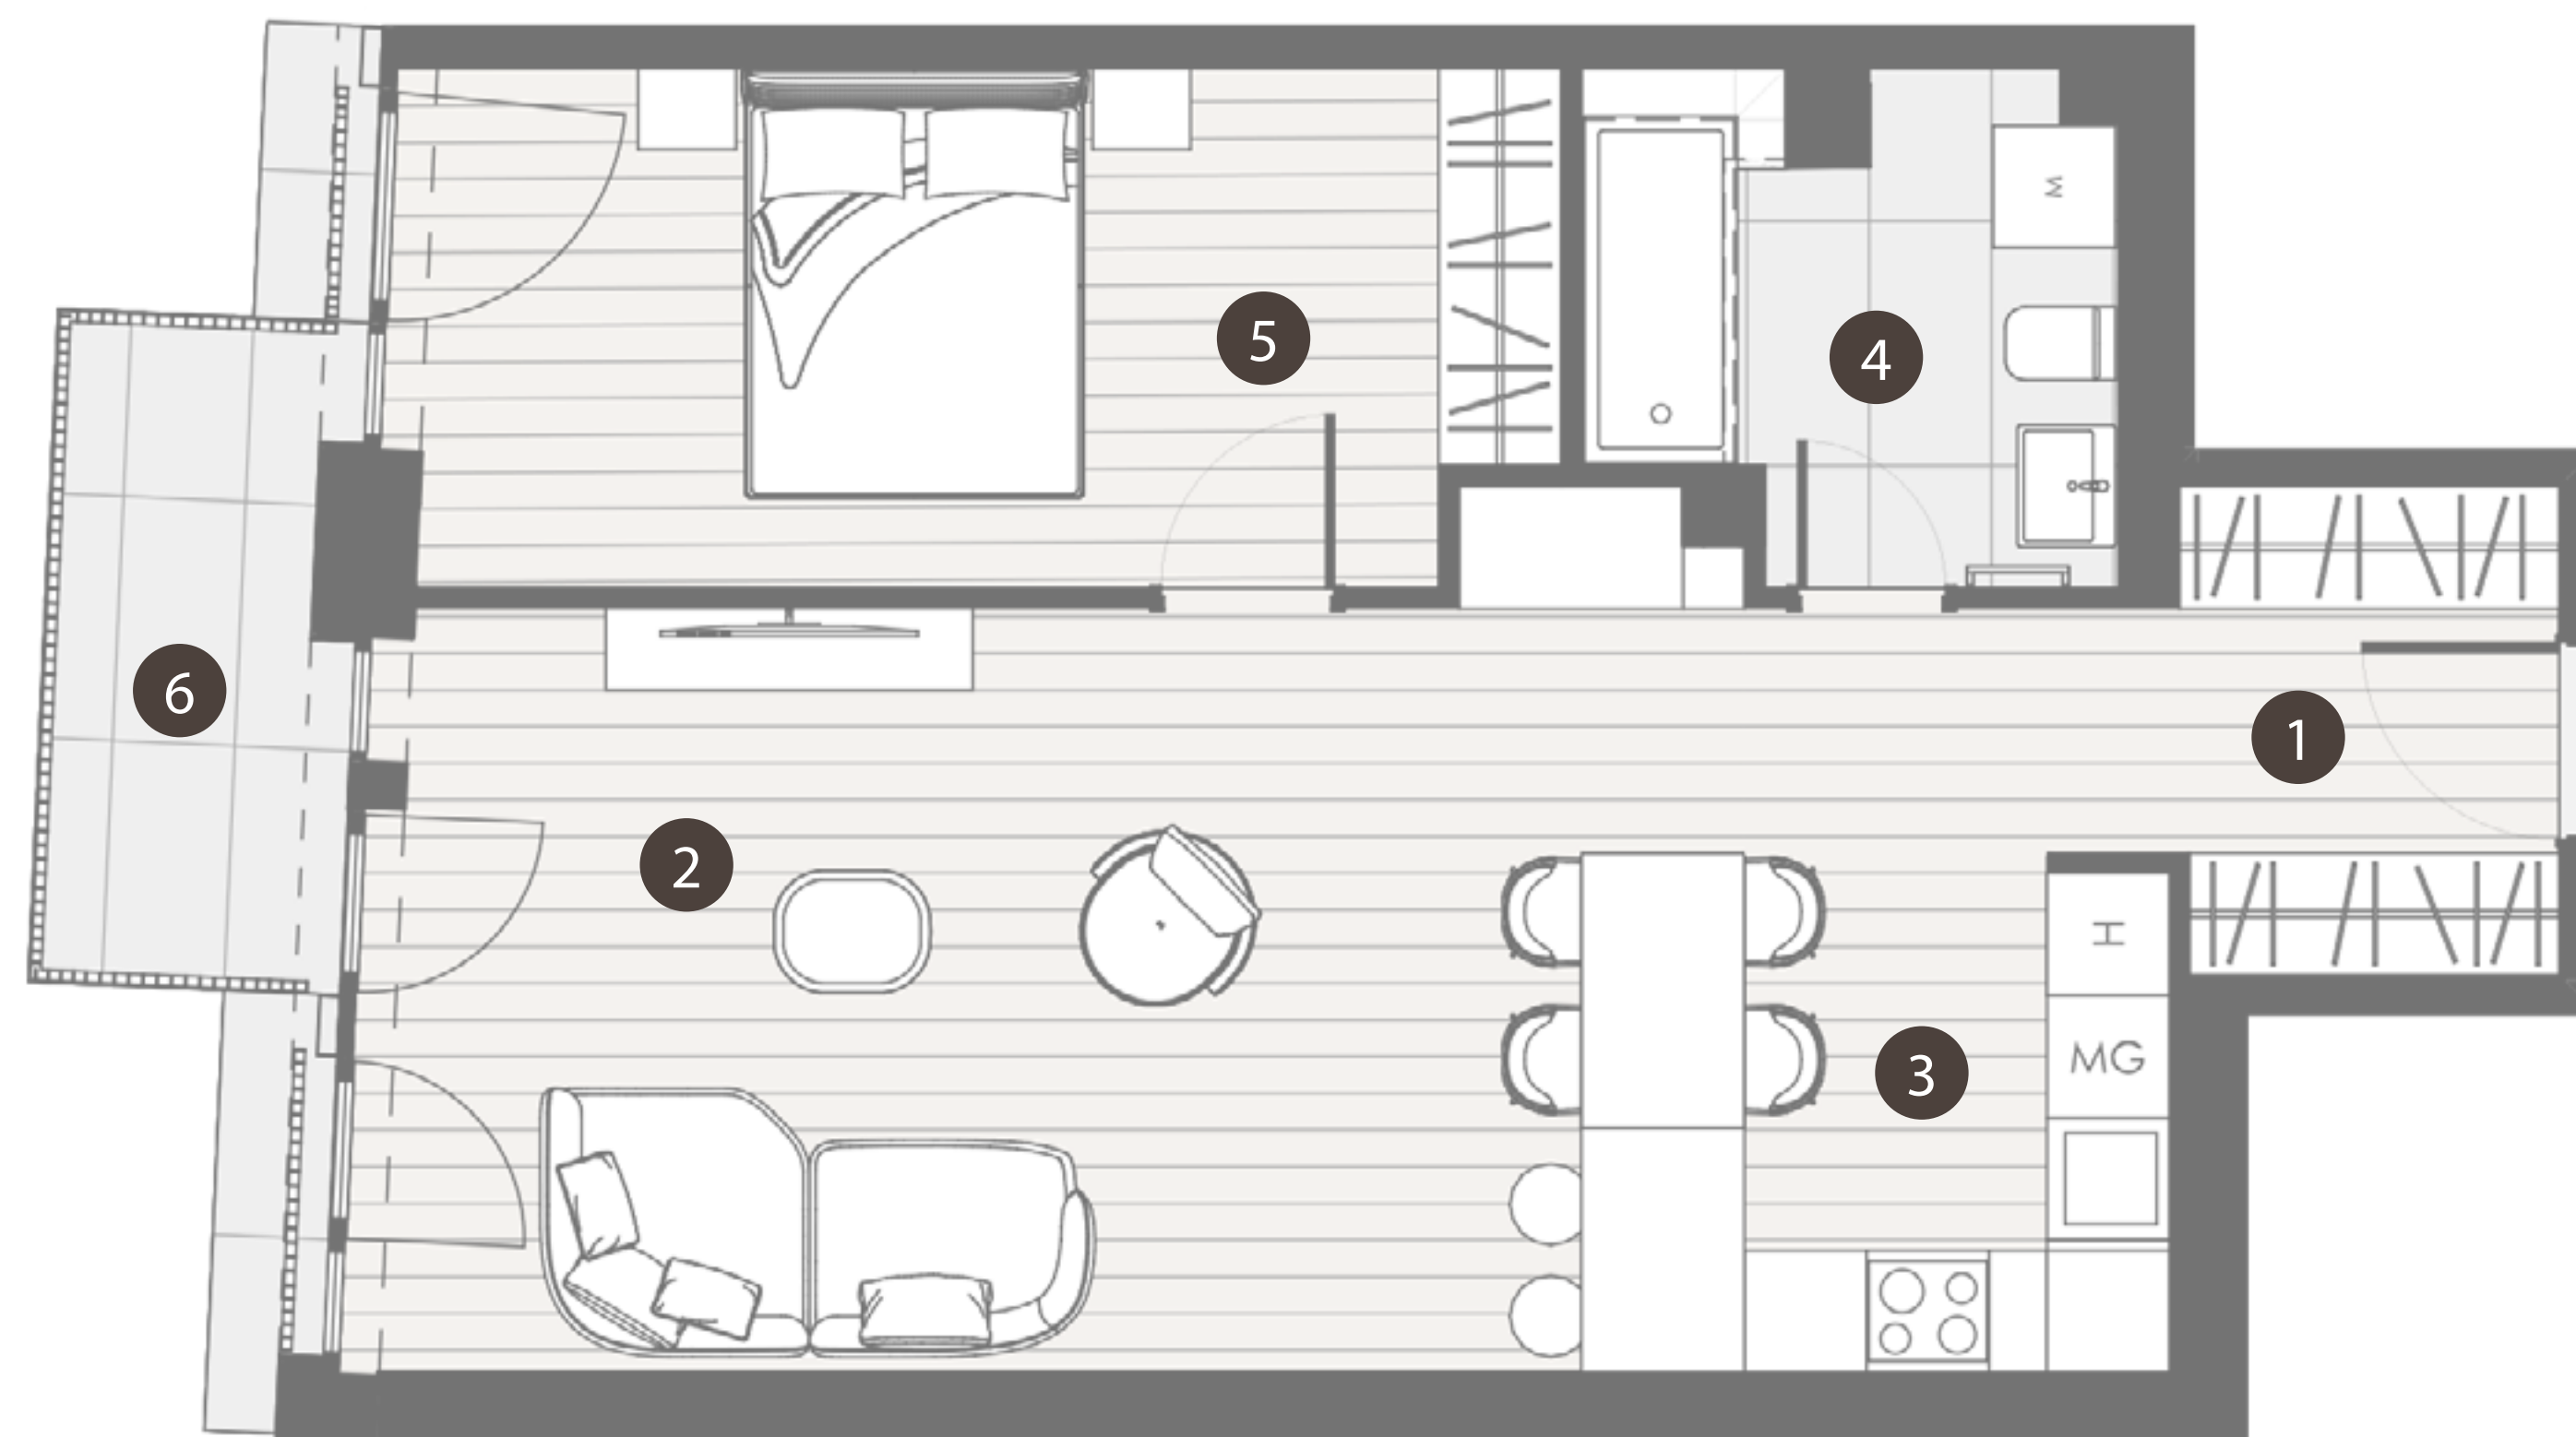

# THE BRICK

CHARACTER BUILDING  
COLLECTION  
BY REALIS

HELYISÉGEK / ROOMS		TERÜLET / AREA
1.	ELŐTÉR / ENTRANCE	7,1 m <sup>2</sup>
2.	NAPPALI / LIVING ROOM	23,3 m <sup>2</sup>
3.	KONYHA-ÉTKEZŐ / KITCHEN-DINING ROOM	8,3 m <sup>2</sup>
4.	FÜRDŐ / BATHROOM	5,9 m <sup>2</sup>
5.	SZOBA / ROOM	14,2 m <sup>2</sup>
<b>ÖSSZESEN / TOTAL</b>		<b>58,79 m<sup>2</sup></b>
6.	ERKÉLY / BALCONY	4,53 m <sup>2</sup>