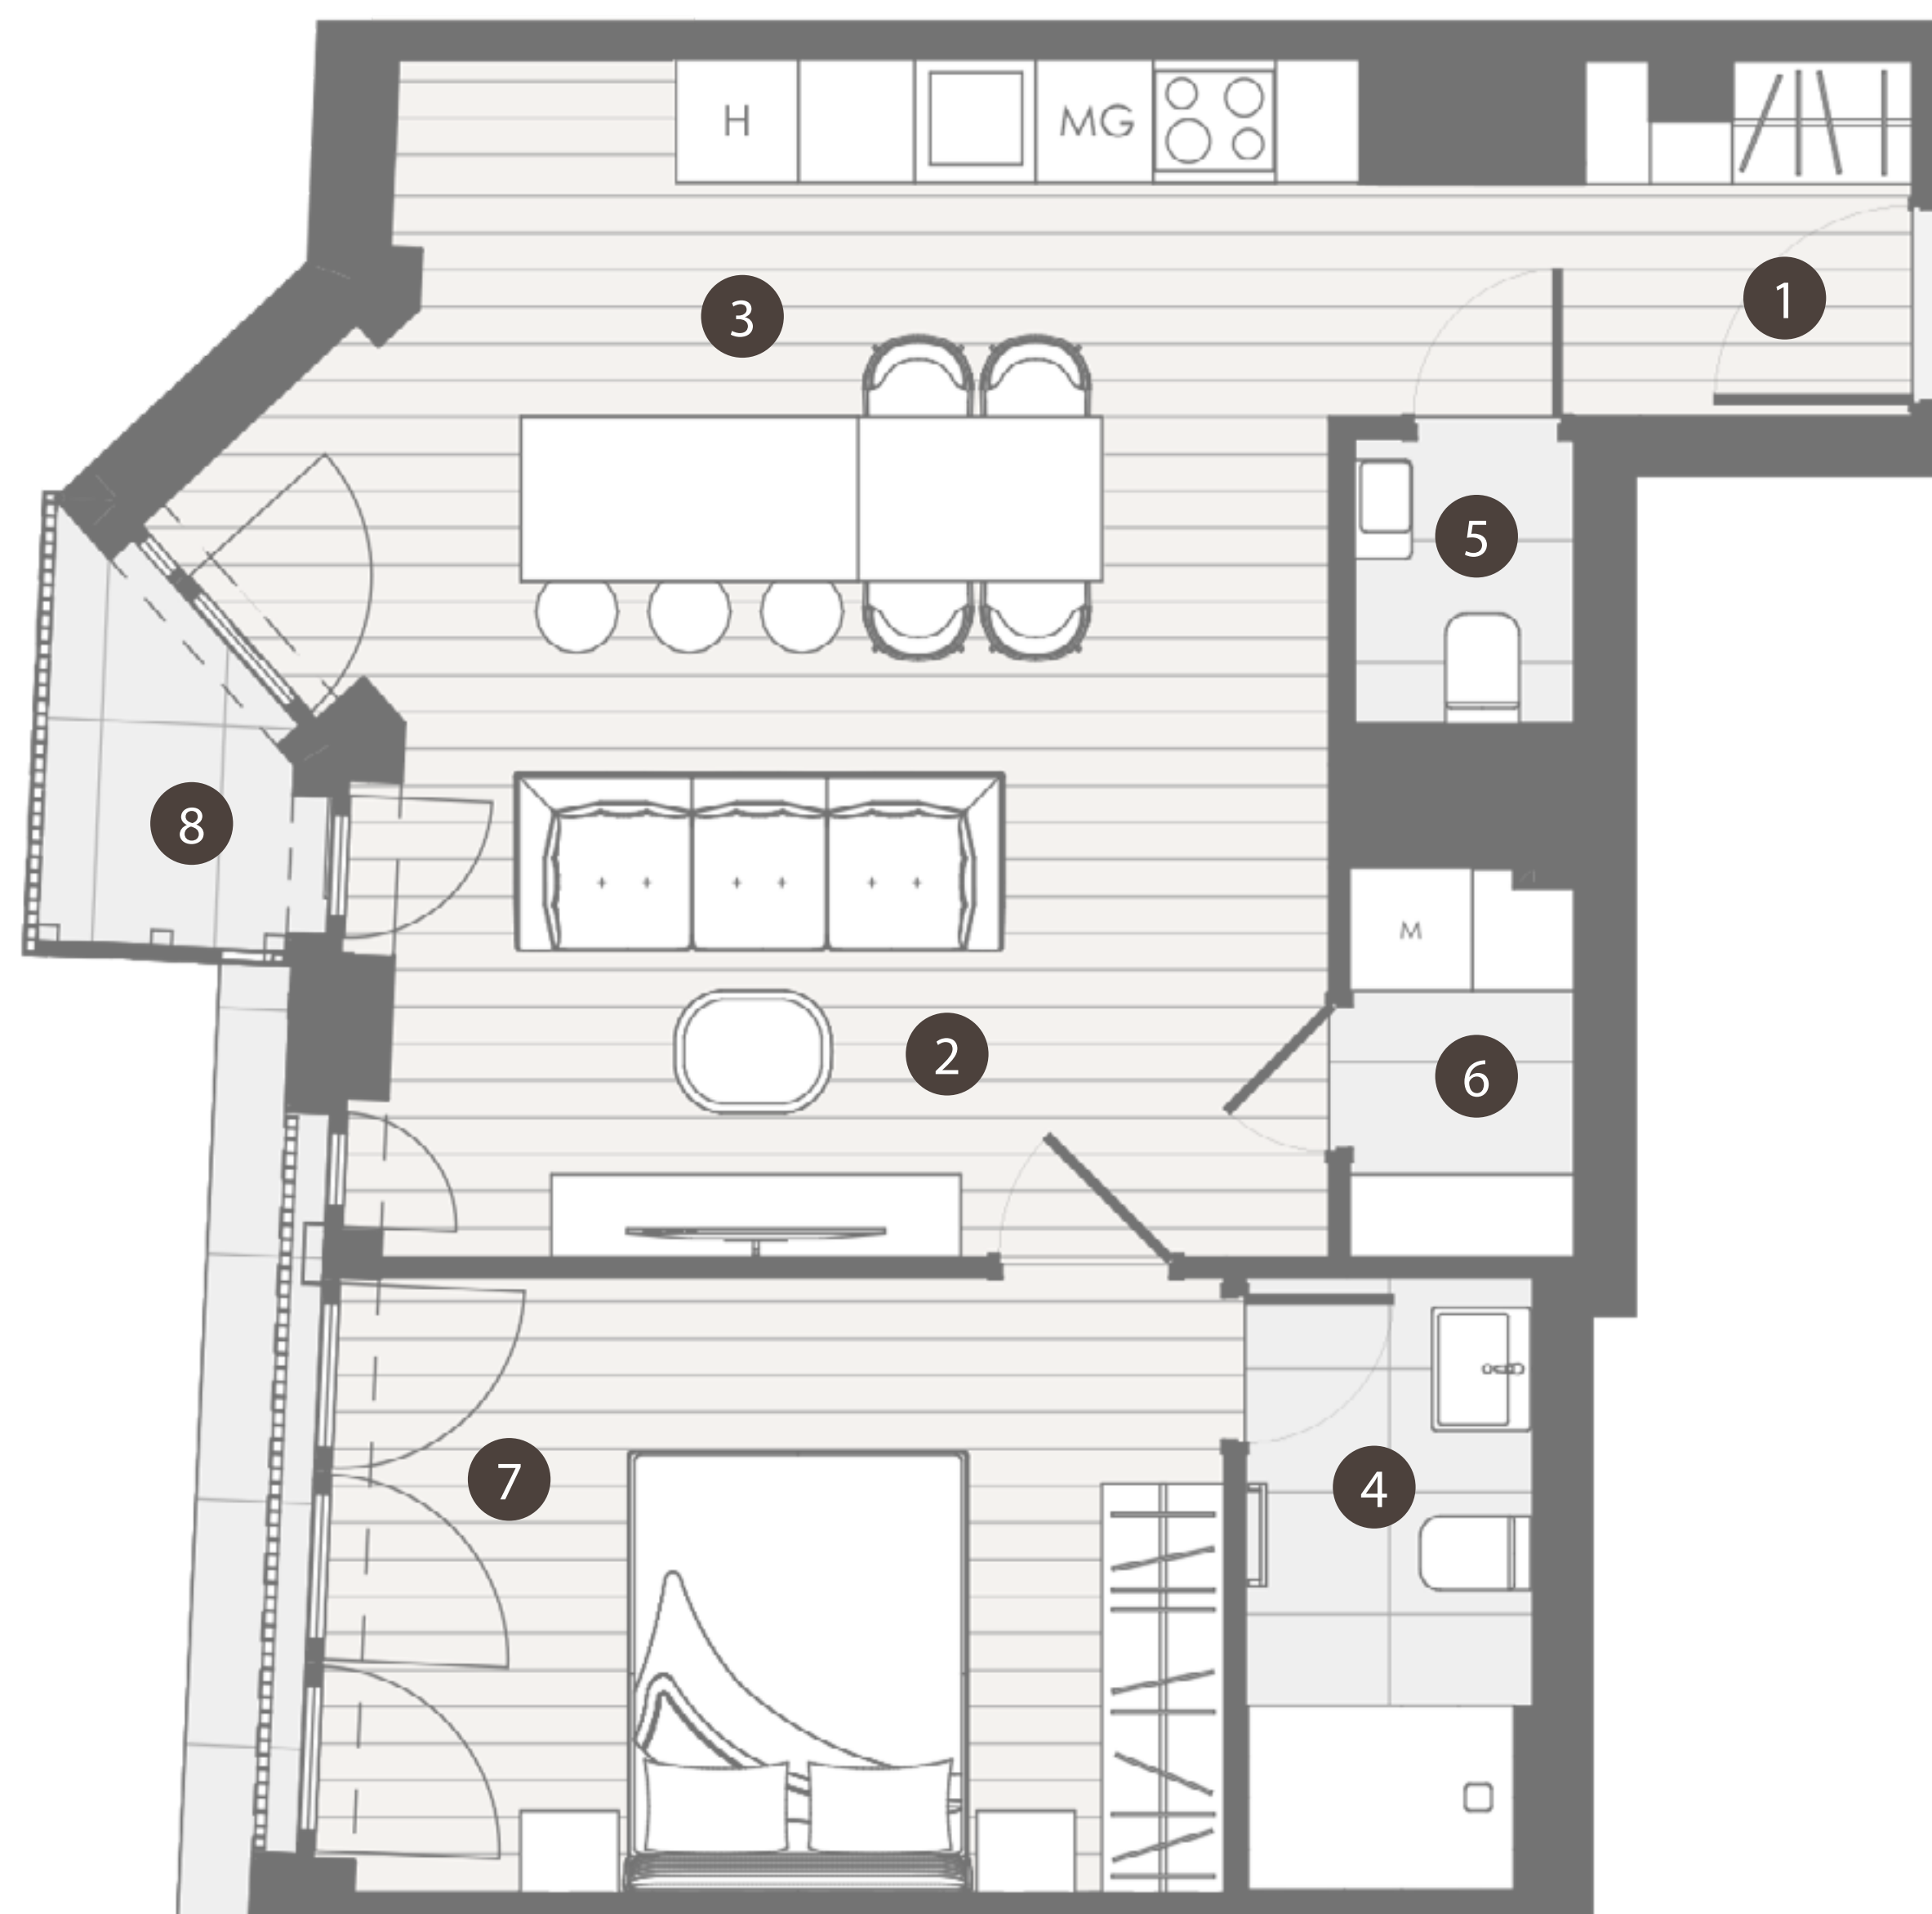

# THE BRICK

CHARACTER BUILDING  
COLLECTION  
BY REALIS

HELYISÉGEK / ROOMS		TERÜLET / AREA
1.	ELŐTÉR / ENTRANCE	4,1 m <sup>2</sup>
2.	NAPPALI / LIVING ROOM	17 m <sup>2</sup>
3.	KONYHA-ÉTKEZŐ / KITCHEN-DINING ROOM	11,5 m <sup>2</sup>
4.	FÜRDŐ / BATHROOM	4,2 m <sup>2</sup>
5.	WC / TOILET	1,6 m <sup>2</sup>
6.	HÁZTARTÁSI HELYISÉG / UTILITY ROOM	2,1 m <sup>2</sup>
7.	SZOBA / ROOM	13,4 m <sup>2</sup>
<b>ÖSSZESEN / TOTAL</b>		<b>53,90 m<sup>2</sup></b>
8.	ERKÉLY / BALCONY	2,21 m <sup>2</sup>