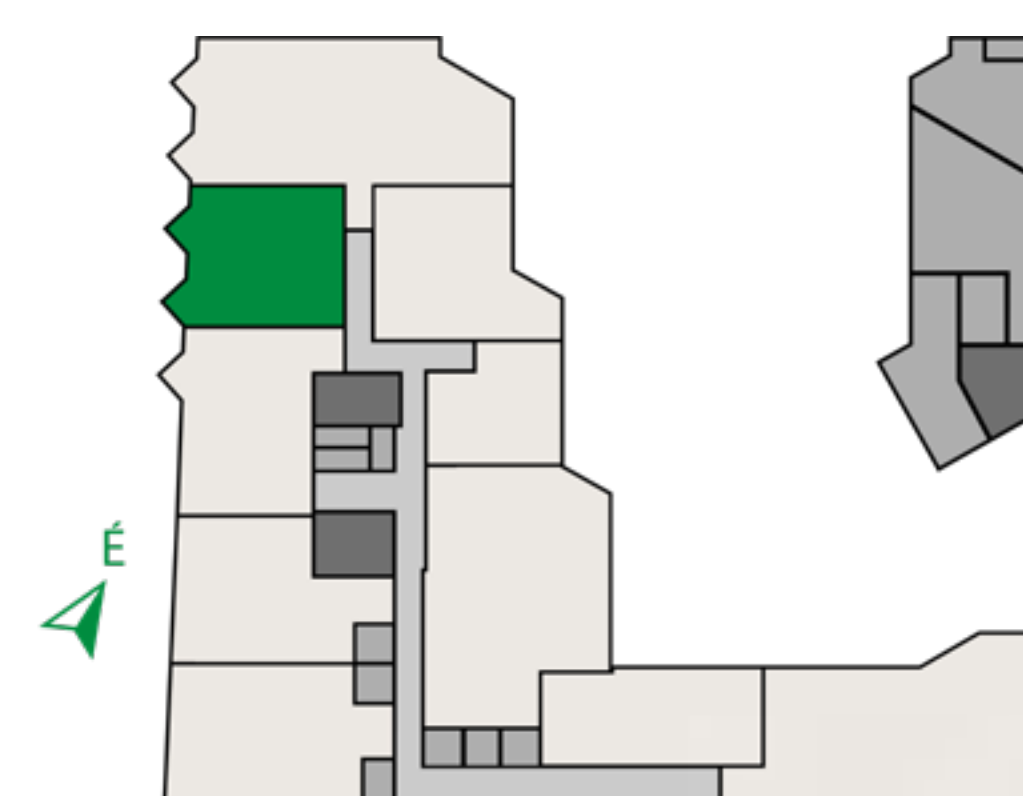

THE BRICK

CHARACTER BUILDING
COLLECTION
BY REALIS

HELYISÉGEK / ROOMS

TERÜLET / AREA

1.	ELÖTÉR / ENTRANCE	3,5 m ²
2.	NAPPALI / LIVING ROOM	18,8 m ²
3.	KONYHA-ÉTKEZŐ / KITCHEN-DINING ROOM	6,6 m ²
4.	FÜRDŐ / BATHROOM	3,8 m ²
5.	KÖZLEKEDŐ / CORRIDOR	3,4 m ²
6.	SZOBA / ROOM	12,9 m ²
ÖSSZESEN / TOTAL		48,89 m²
7.	ERKÉLY 1 / BALCONY 1	3,2 m ²
8.	ERKÉLY 2 / BALCONY 2	3 m ²