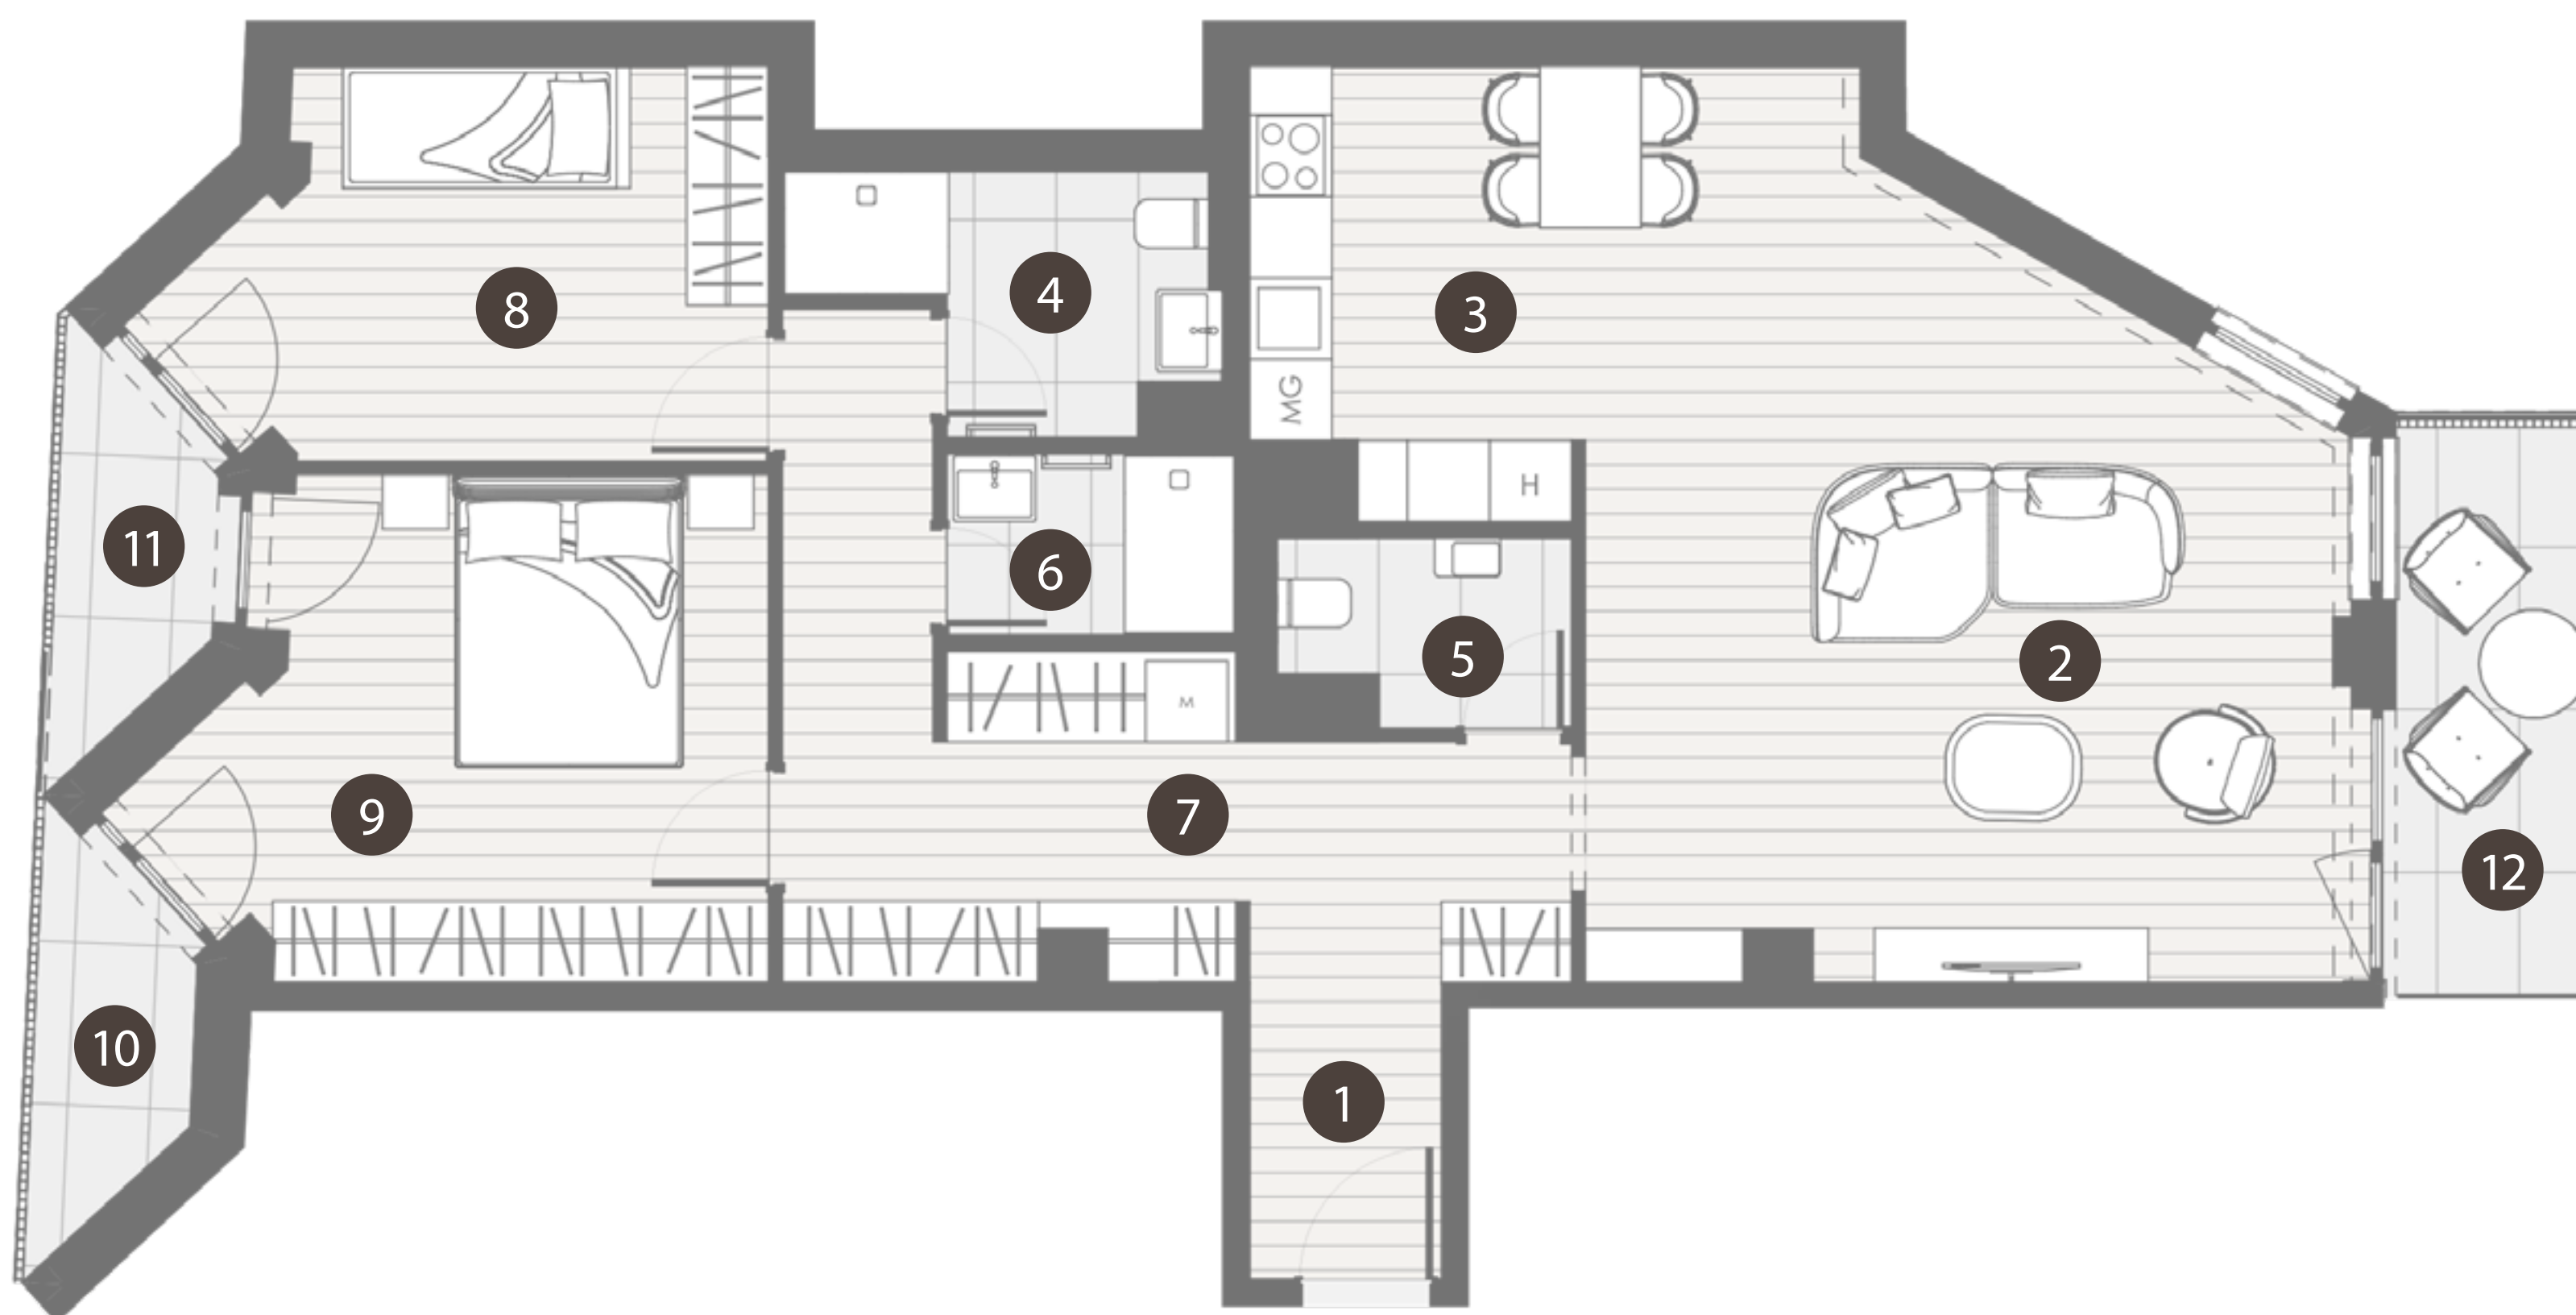

THE BRICK

CHARACTER BUILDING
COLLECTION
BY REALIS

| HELYISÉGEK / ROOMS | | TERÜLET / AREA |
|-------------------------|--|----------------------------|
| 1. | ELŐTÉR / ENTRANCE | 7,4 m ² |
| 2. | NAPPALI / LIVING ROOM | 30,8 m ² |
| 3. | KONYHA-ÉTKEZŐ / KITCHEN-DINING ROOM | 8,7 m ² |
| 4. | FÜRDŐ 1 / BATHROOM 1 | 4,8 m ² |
| 5. | FÜRDŐ 2 / BATHROOM 2 | 2,8 m ² |
| 6. | WC / TOILET | 4,8 m ² |
| 7. | KÖZLEKEDŐ / CORRIDOR | 11 m ² |
| 8. | SZOBA 1 / ROOM 1 | 11,5 m ² |
| 9. | SZOBA 2 / ROOM 2 | 15,1 m ² |
| ÖSSZESEN / TOTAL | | 94,83 m² |
| 10. | ERKÉLY 1 / BALCONY 1 | 3 m ² |
| 11. | ERKÉLY 2 / BALCONY 2 | 3,2 m ² |
| 12. | ERKÉLY 3 / BALCONY 3 | 6,4 m ² |