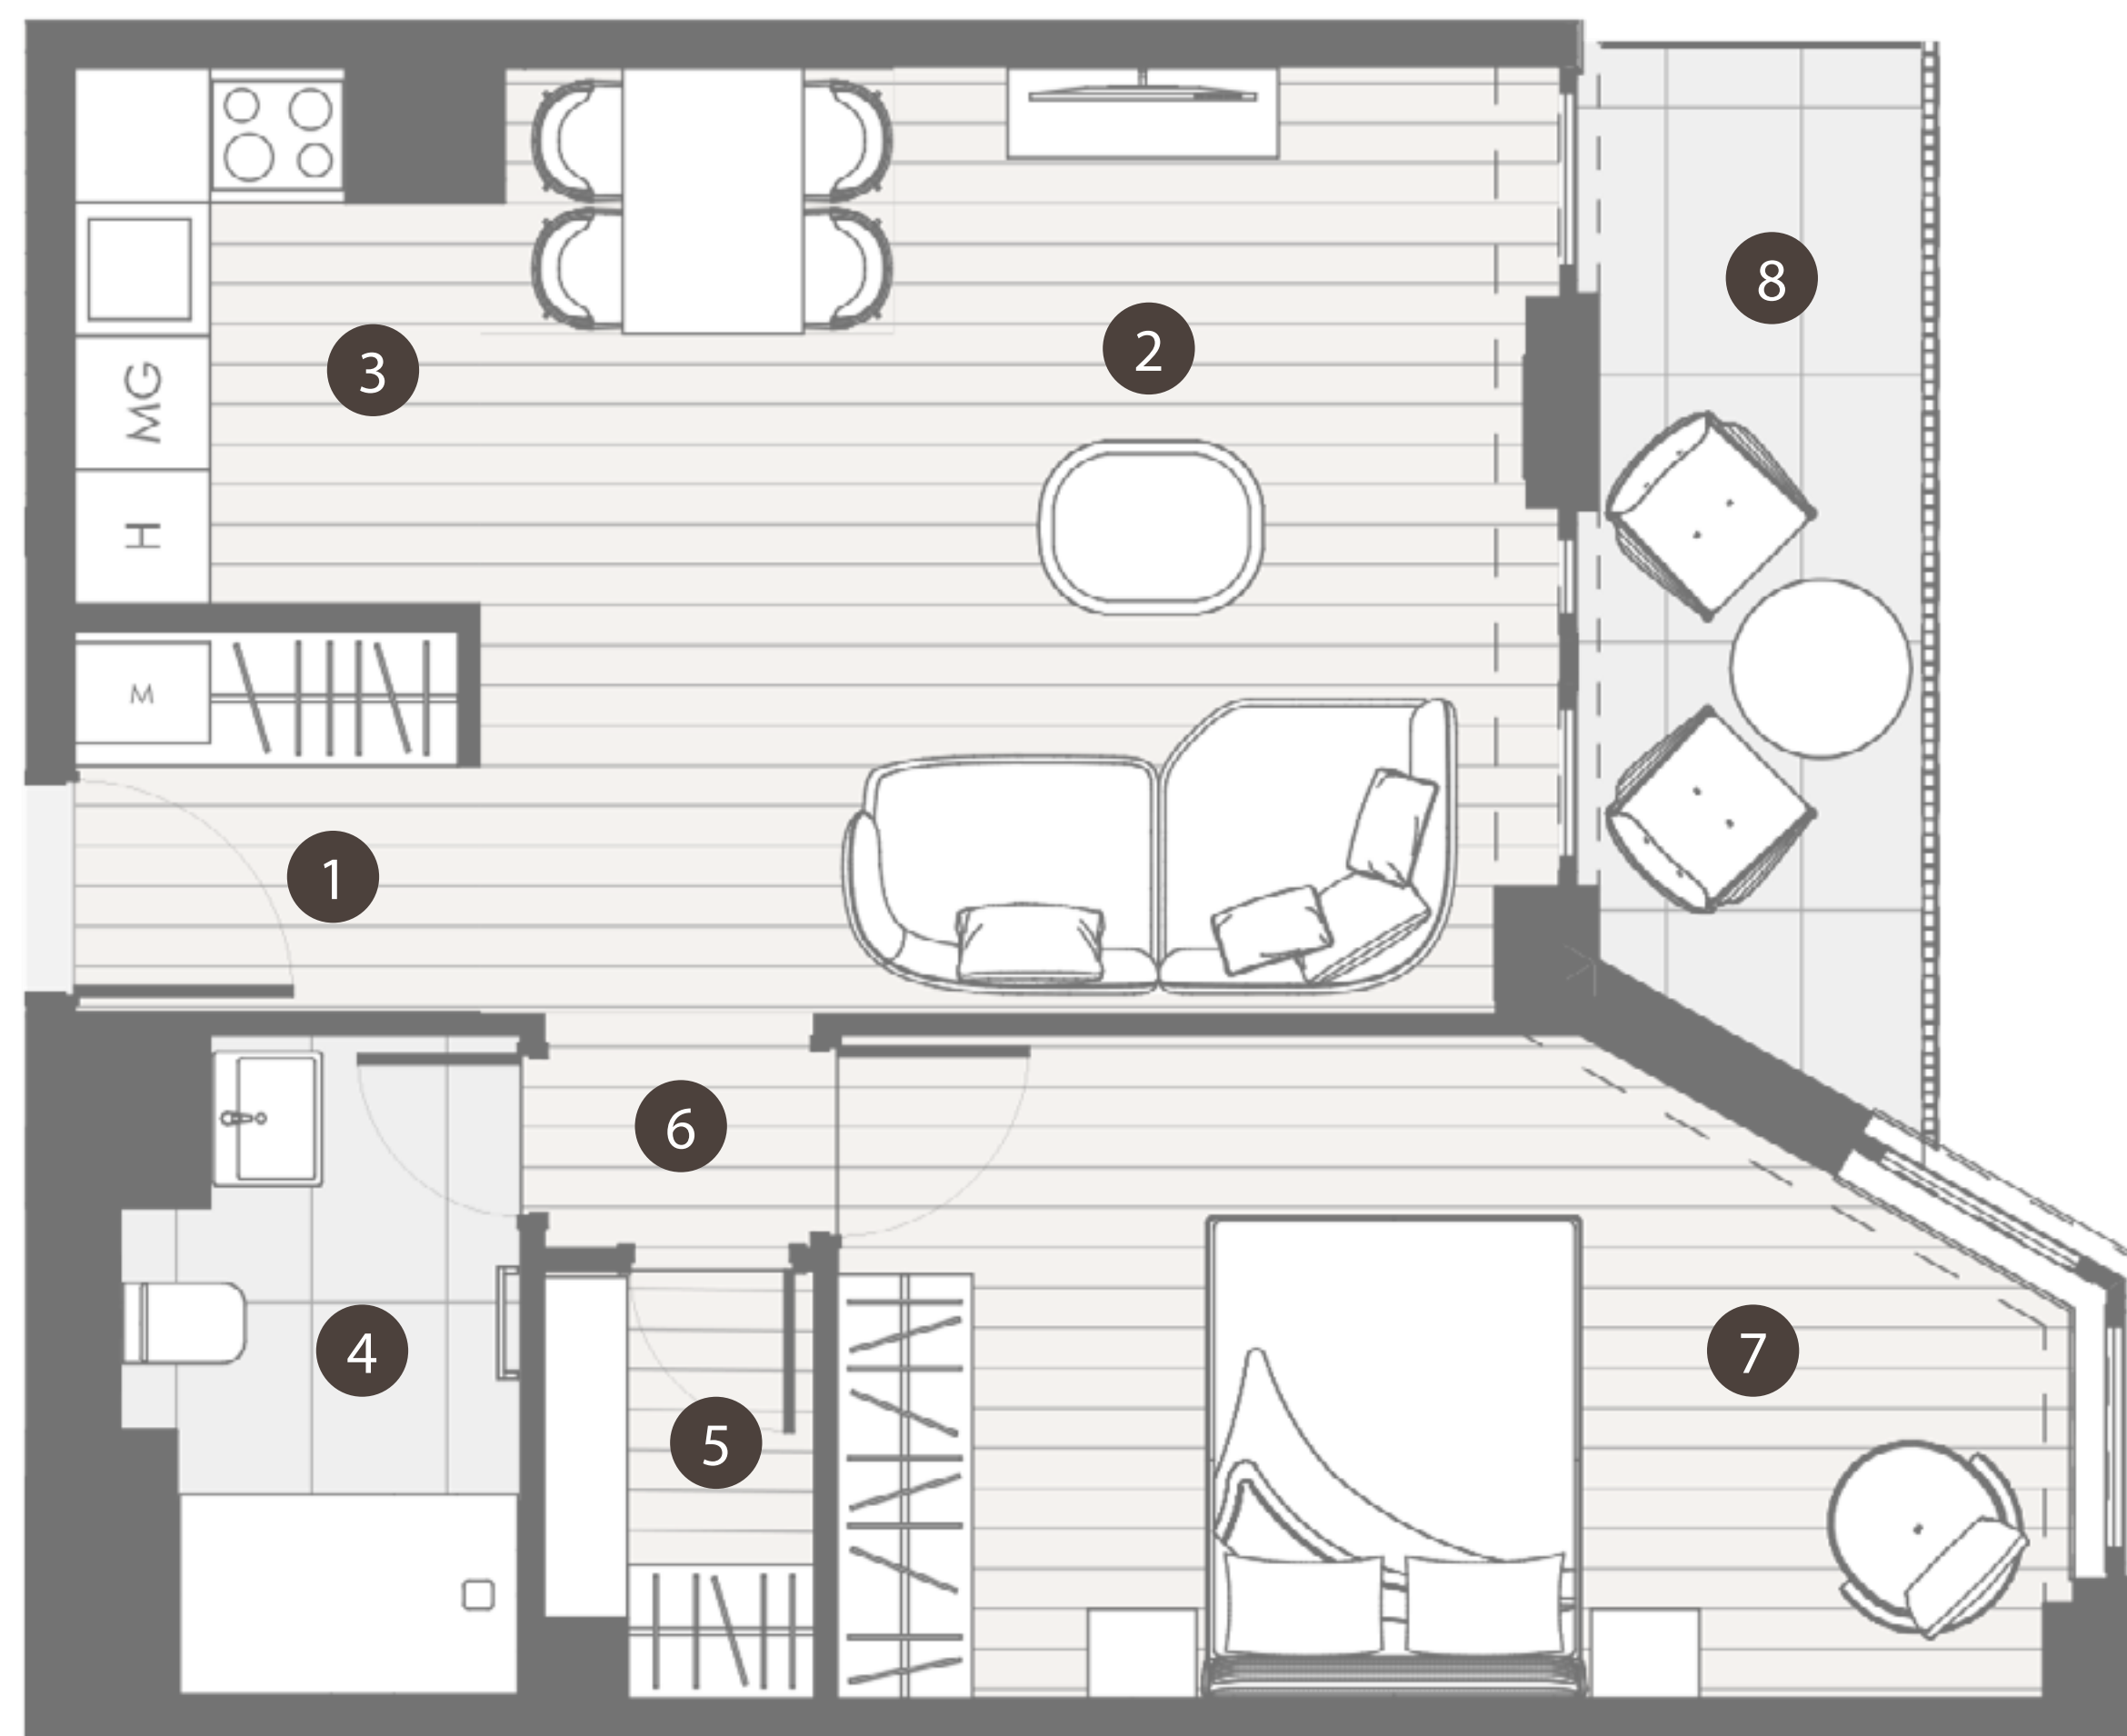

THE BRICK

CHARACTER BUILDING
COLLECTION
BY REALIS

HELYISÉGEK / ROOMS		TERÜLET / AREA
1.	ELŐTÉR / ENTRANCE	3 m ²
2.	NAPPALI / LIVING ROOM	17,8 m ²
3.	KONYHA-ÉTKEZŐ / KITCHEN-DINING ROOM	6,1 m ²
4.	FÜRDŐ / BATHROOM	4,7 m ²
5.	GARBRÓB / WARDROBE	2,2 m ²
6.	KÖZLEKEDŐ / CORRIDOR	1,5 m ²
7.	SZOBA / ROOM	14,9 m ²
ÖSSZESEN / TOTAL		50,13 m²
8.	ERKÉLY / BALCONY	6,82 m ²