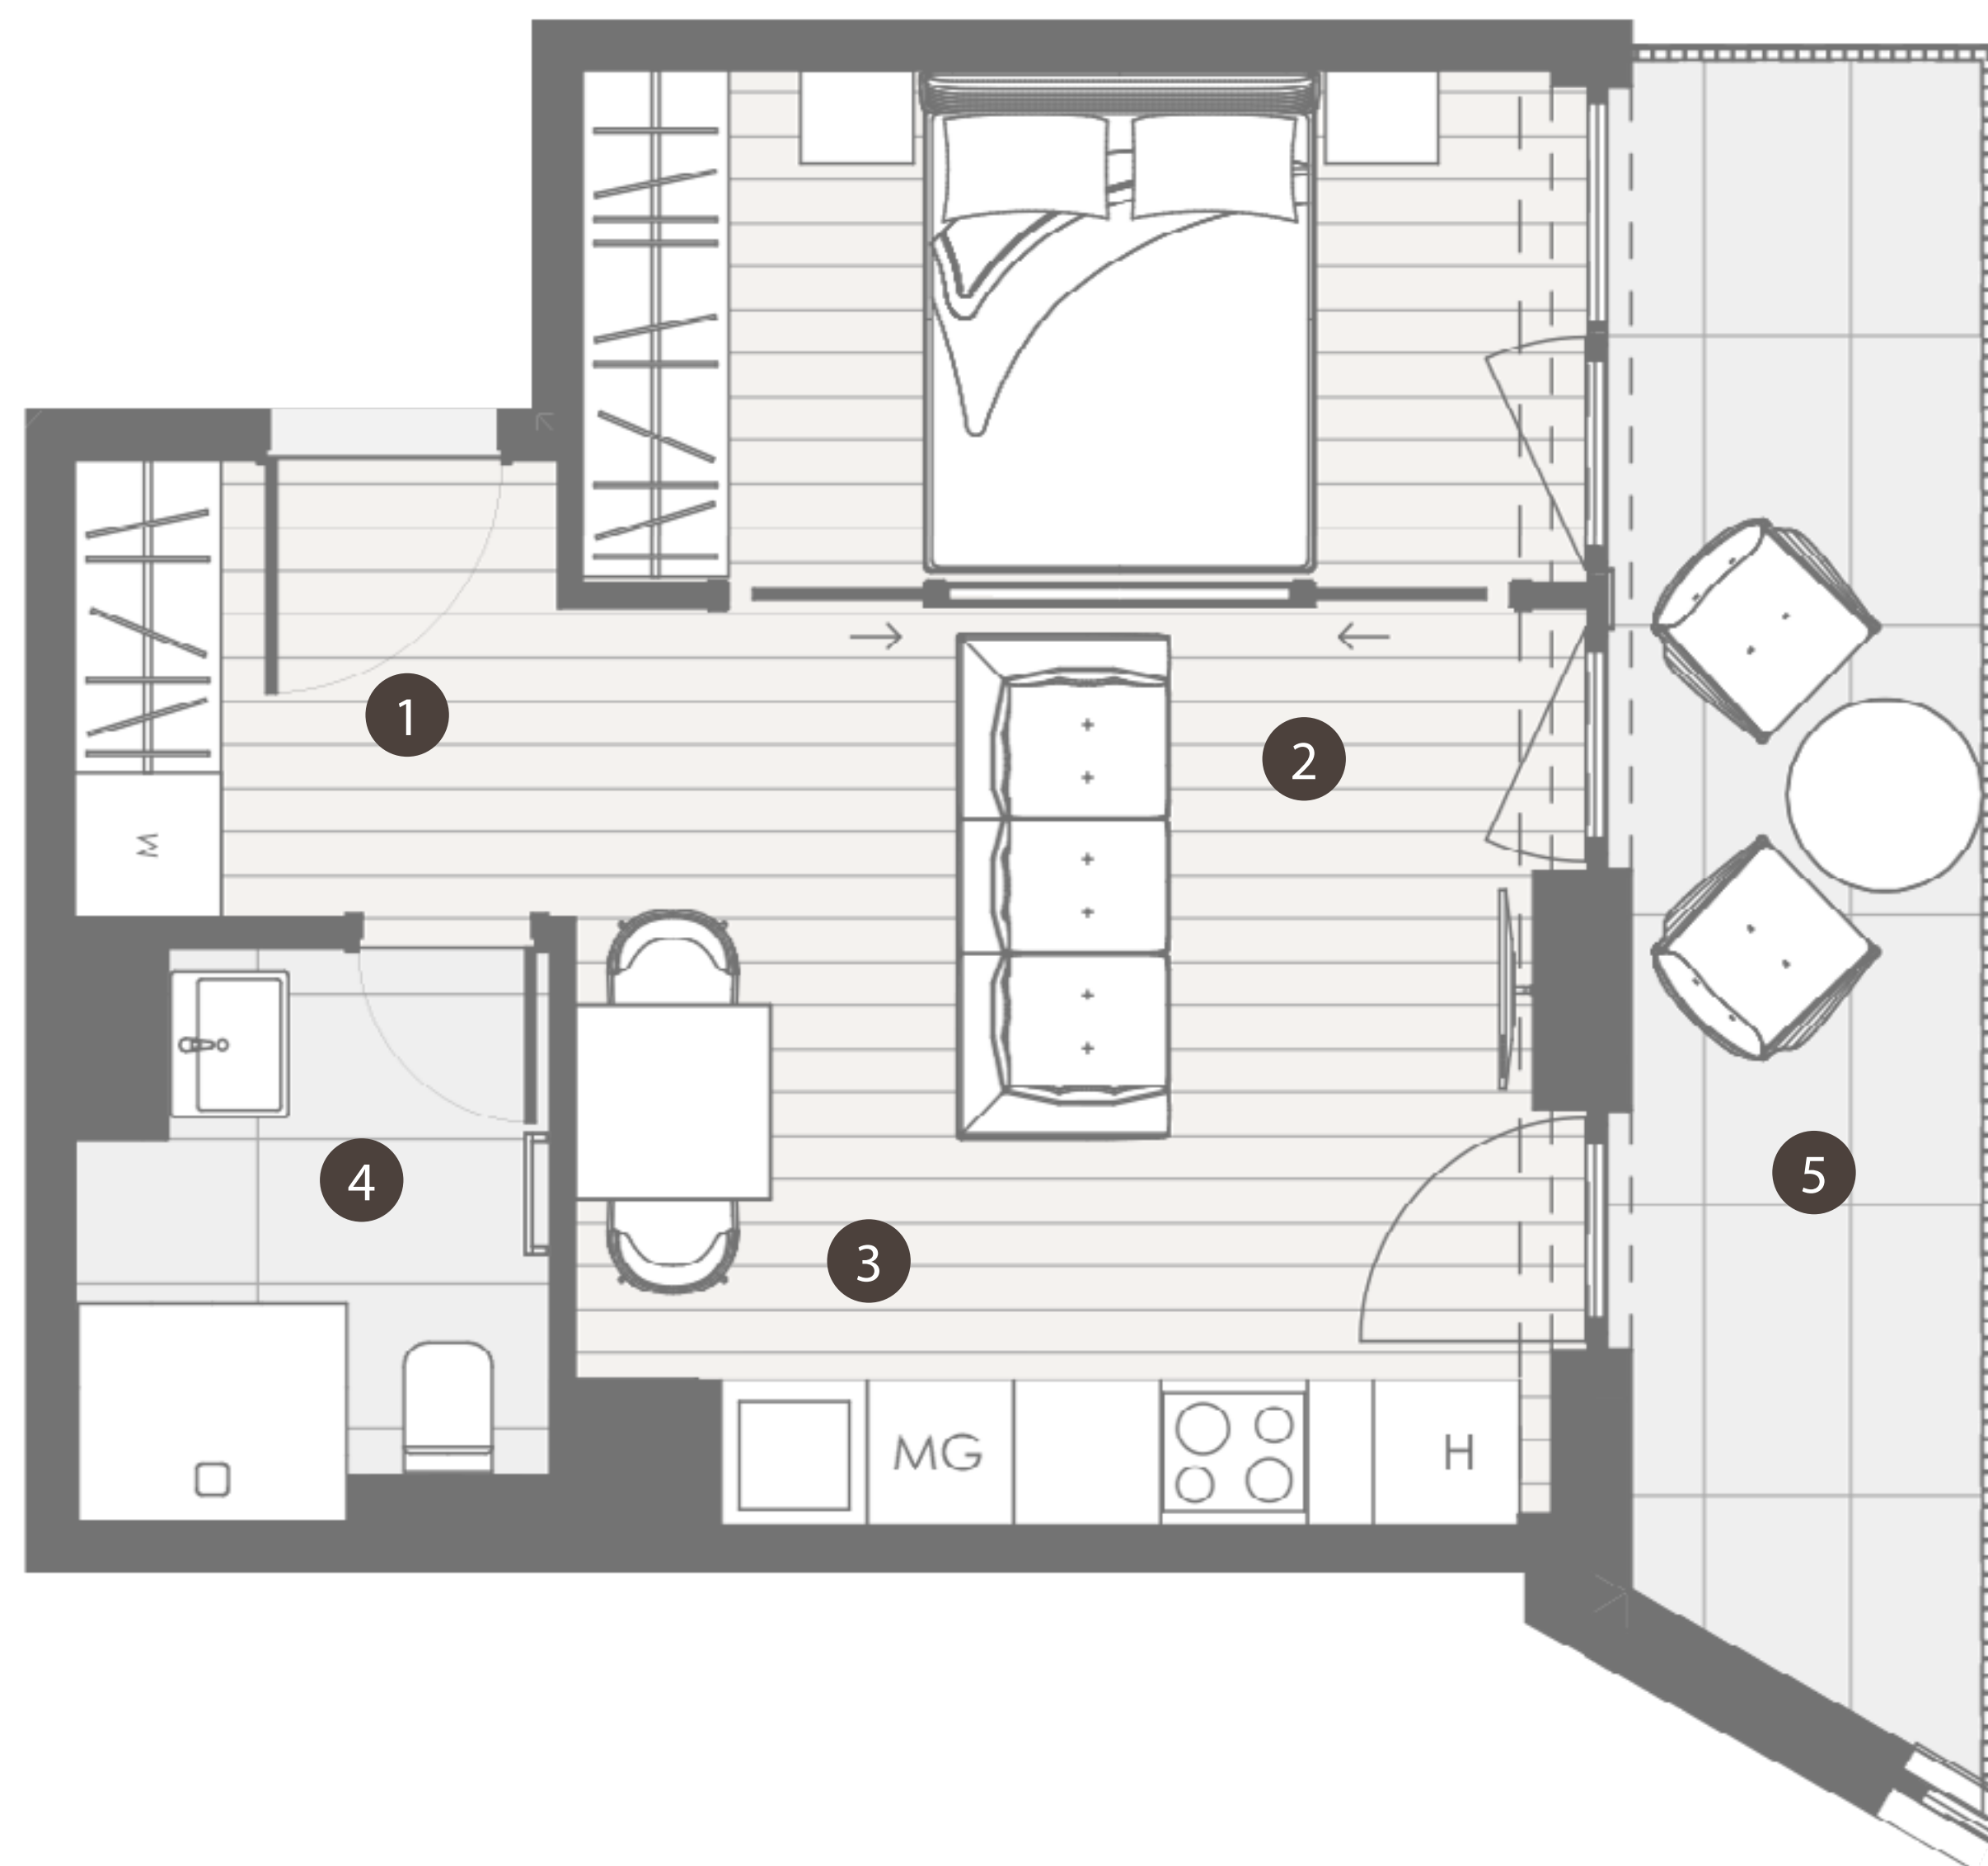

# THE BRICK

CHARACTER BUILDING  
COLLECTION  
BY REALIS

HELYISÉGEK / ROOMS		TERÜLET / AREA
1.	ELŐTÉR / ENTRANCE	3,9 m <sup>2</sup>
2.	NAPPALI ÉS HÁLÓFÜLKE / LIVING ROOM WITH SLEEPING ALCOVE	18,7 m <sup>2</sup>
3.	KONYHA-ÉTKEZŐ / KITCHEN-DINING ROOM	5,3 m <sup>2</sup>
4.	FÜRDŐ / BATHROOM	4,2 m <sup>2</sup>
<b>ÖSSZESEN / TOTAL</b>		<b>32,09 m<sup>2</sup></b>
5.	ERKÉLY / BALCONY	10,21 m <sup>2</sup>