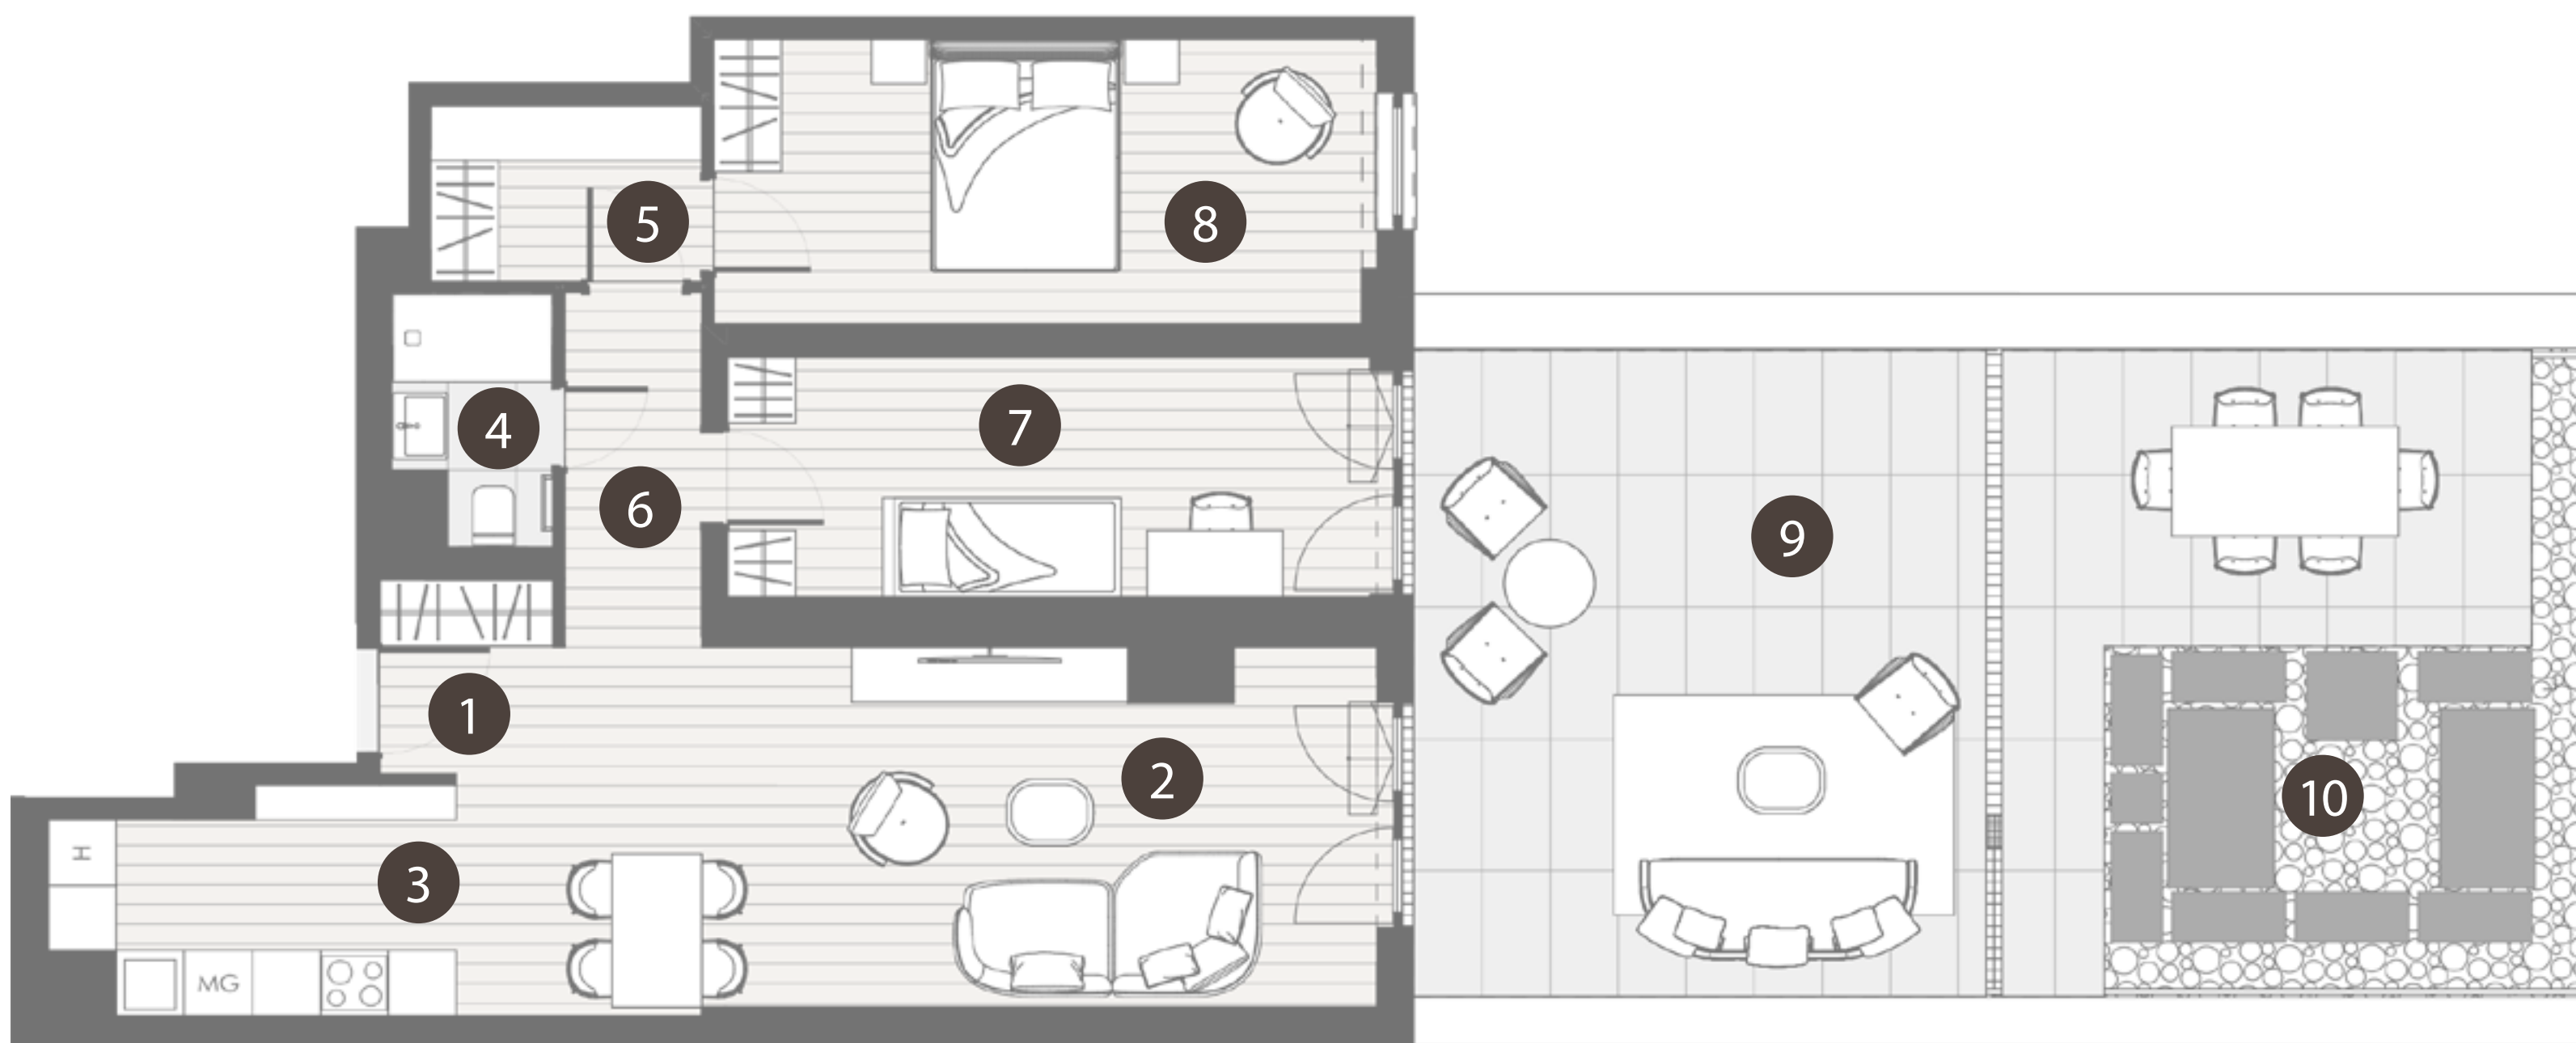

THE BRICK

CHARACTER BUILDING
COLLECTION
BY REALIS

HELYISÉGEK / ROOMS

TERÜLET / AREA

1.	ELŐTÉR / ENTRANCE	2,9 m ²
2.	NAPPALI / LIVING ROOM	19,9 m ²
3.	KONYHA-ÉTKEZŐ / KITCHEN-DINING ROOM	12,1 m ²
4.	FÜRDŐ / BATHROOM	3 m ²
5.	HÁZTARTÁSI HELYISÉG / UTILITY ROOM	3,9 m ²
6.	KÖZLEKEDŐ / CORRIDOR	4,2 m ²
7.	SZOBA 1 / ROOM 1	12,8 m ²
8.	SZOBA 2 / ROOM 2	15,1 m ²

ÖSSZESEN / TOTAL

73,93 m²

9.	TERASZ / TERRACE	45,9 m ²
10.	KERT / GARDEN	50,47 m ²