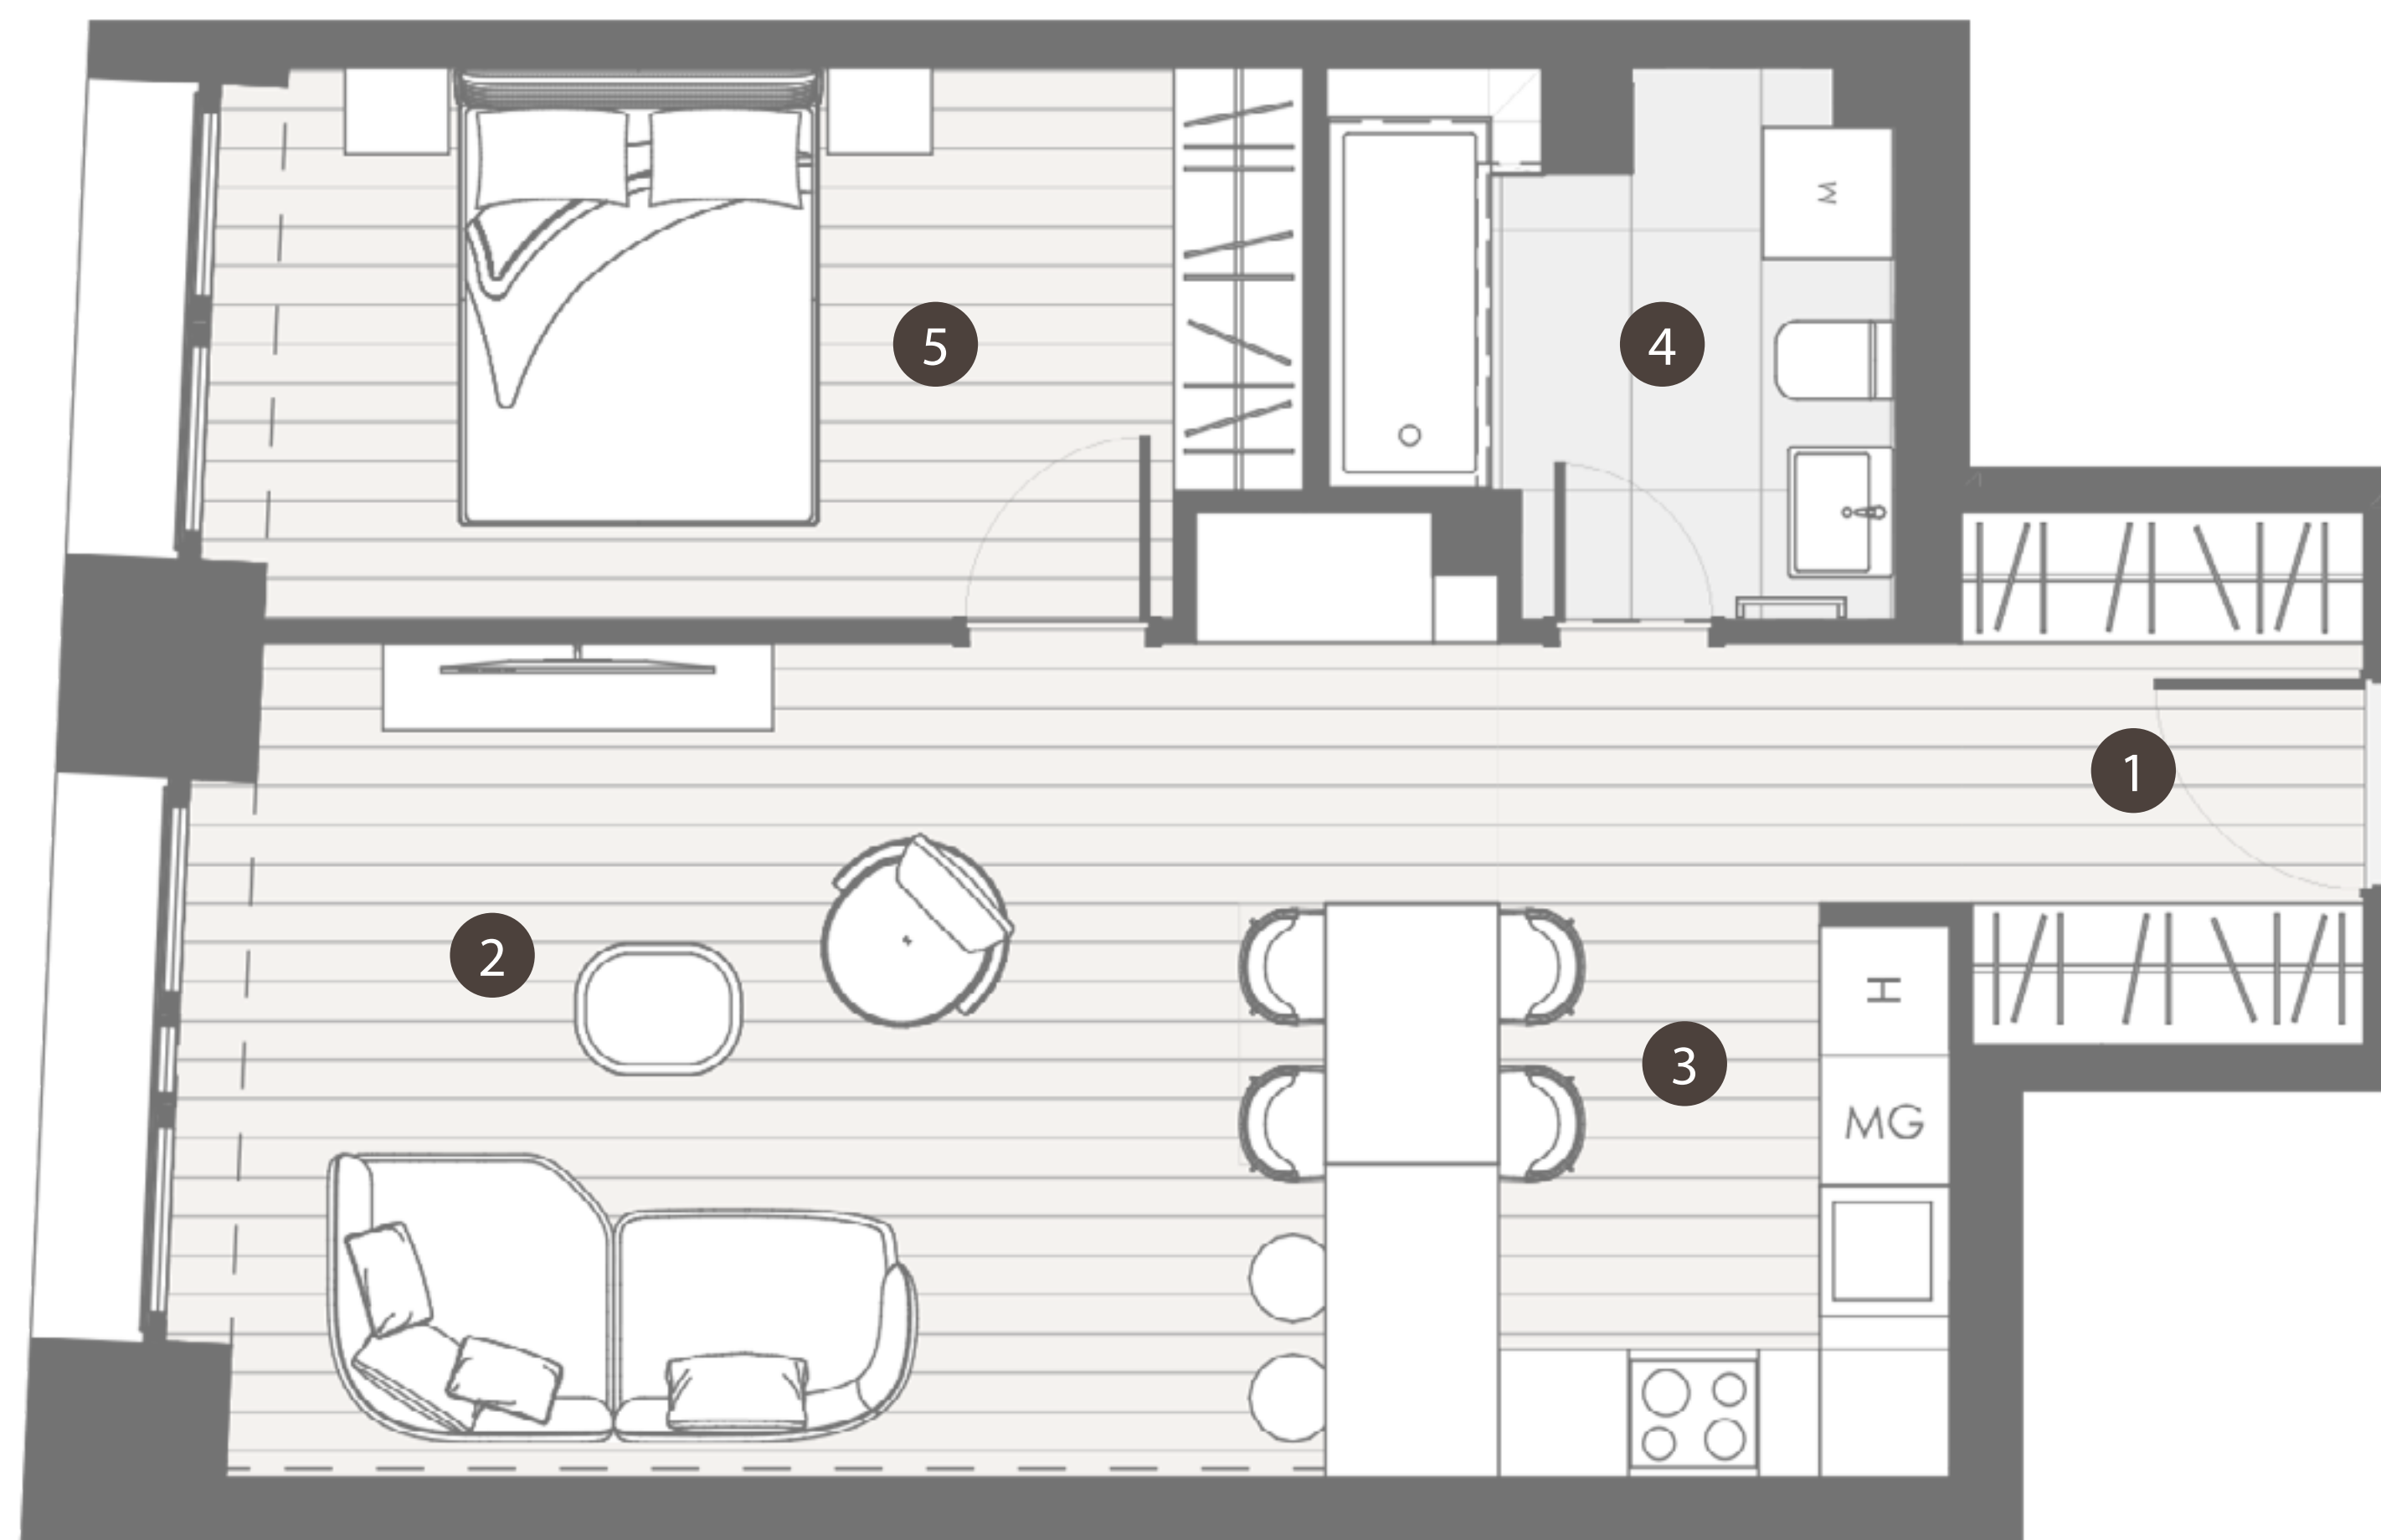

THE BRICK

CHARACTER BUILDING
COLLECTION
BY REALIS

HELYISÉGEK / ROOMS		TERÜLET / AREA
1.	ELŐTÉR / ENTRANCE	4,5 m ²
2.	NAPPALI / LIVING ROOM	21,4 m ²
3.	KONYHA-ÉTKEZŐ / KITCHEN-DINING ROOM	10,7 m ²
4.	FÜRDŐ / BATHROOM	5,9 m ²
5.	SZOBA / ROOM	12,4 m ²
ÖSSZESEN / TOTAL		54,91 m²