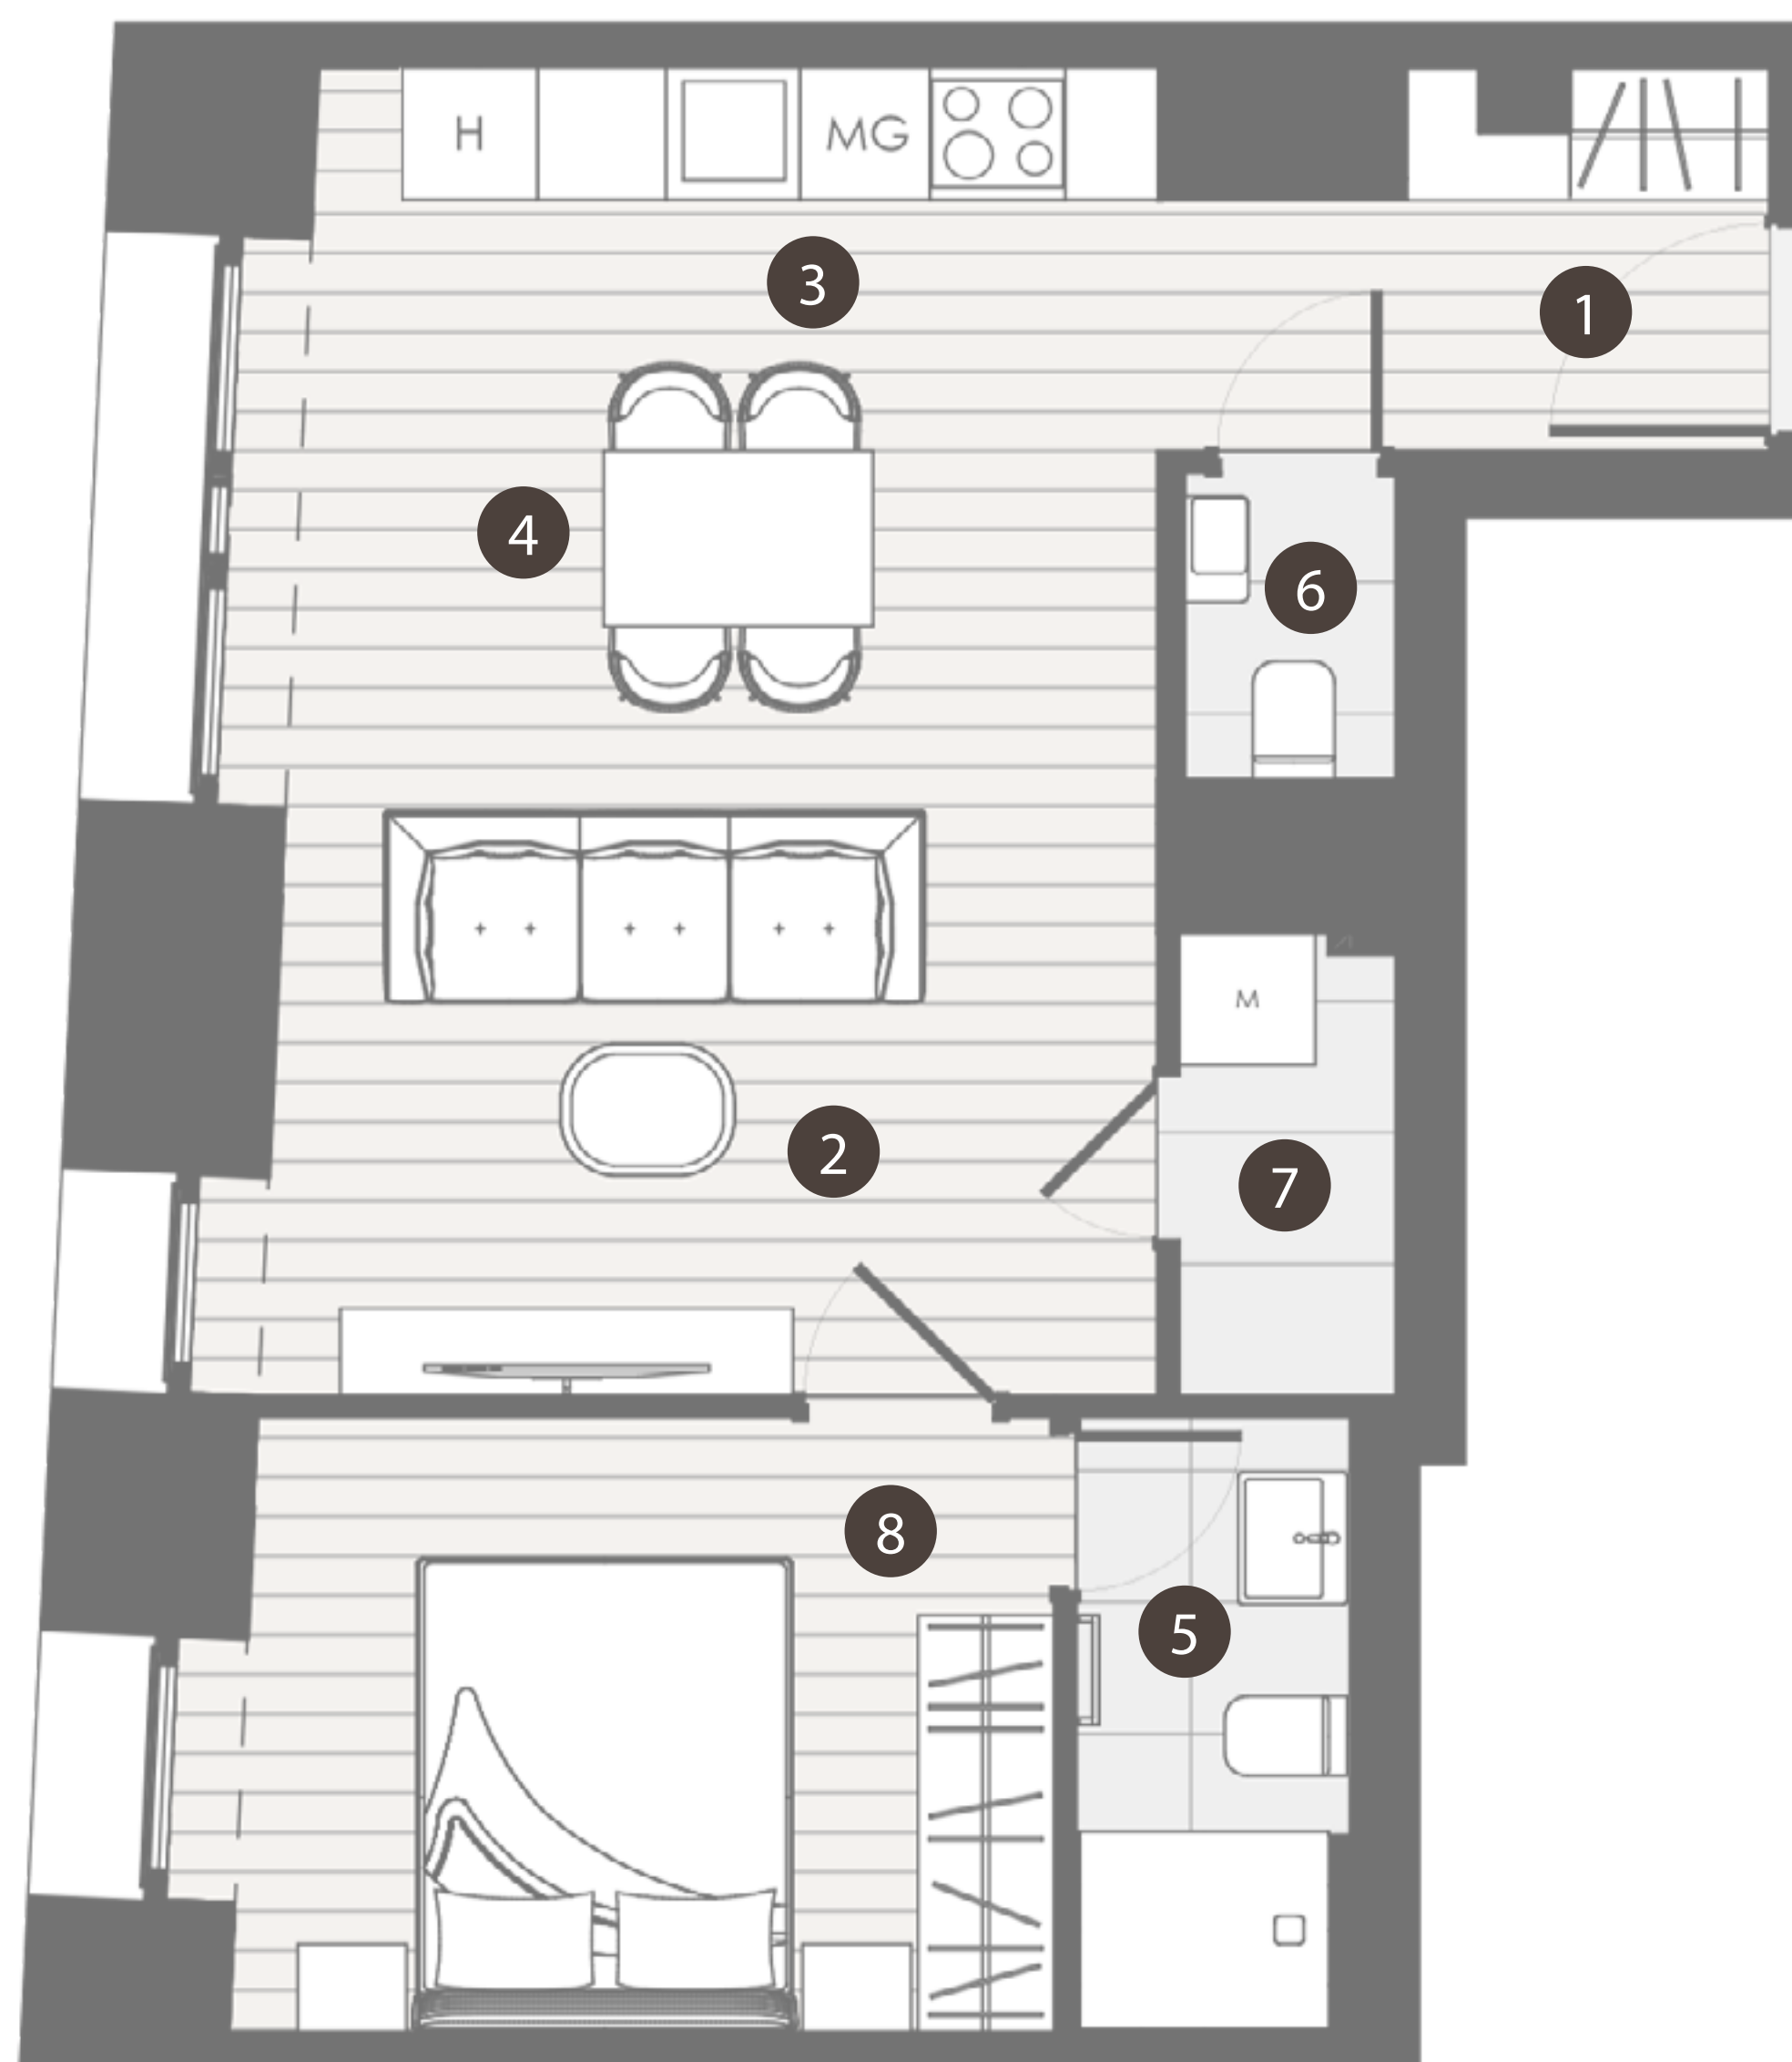

THE BRICK

CHARACTER BUILDING
COLLECTION
BY REALIS

HELYISÉGEK / ROOMS		TERÜLET / AREA
1.	ELŐTÉR / ENTRANCE	3,9 m ²
2.	NAPPALI / LIVING ROOM	16,3 m ²
3.	KONYHA / KITCHEN	6,4 m ²
4.	ÉTKEZŐ / DINING ROOM	1,6 m ²
5.	FÜRDŐ / BATHROOM	3,3 m ²
6.	WC / TOILET	1,4 m ²
7.	HÁZTARTÁSI HELYISÉG / UTILITY ROOM	4,2 m ²
8.	SZOBA / ROOM	12,8 m ²
ÖSSZESEN / TOTAL		45,57 m²