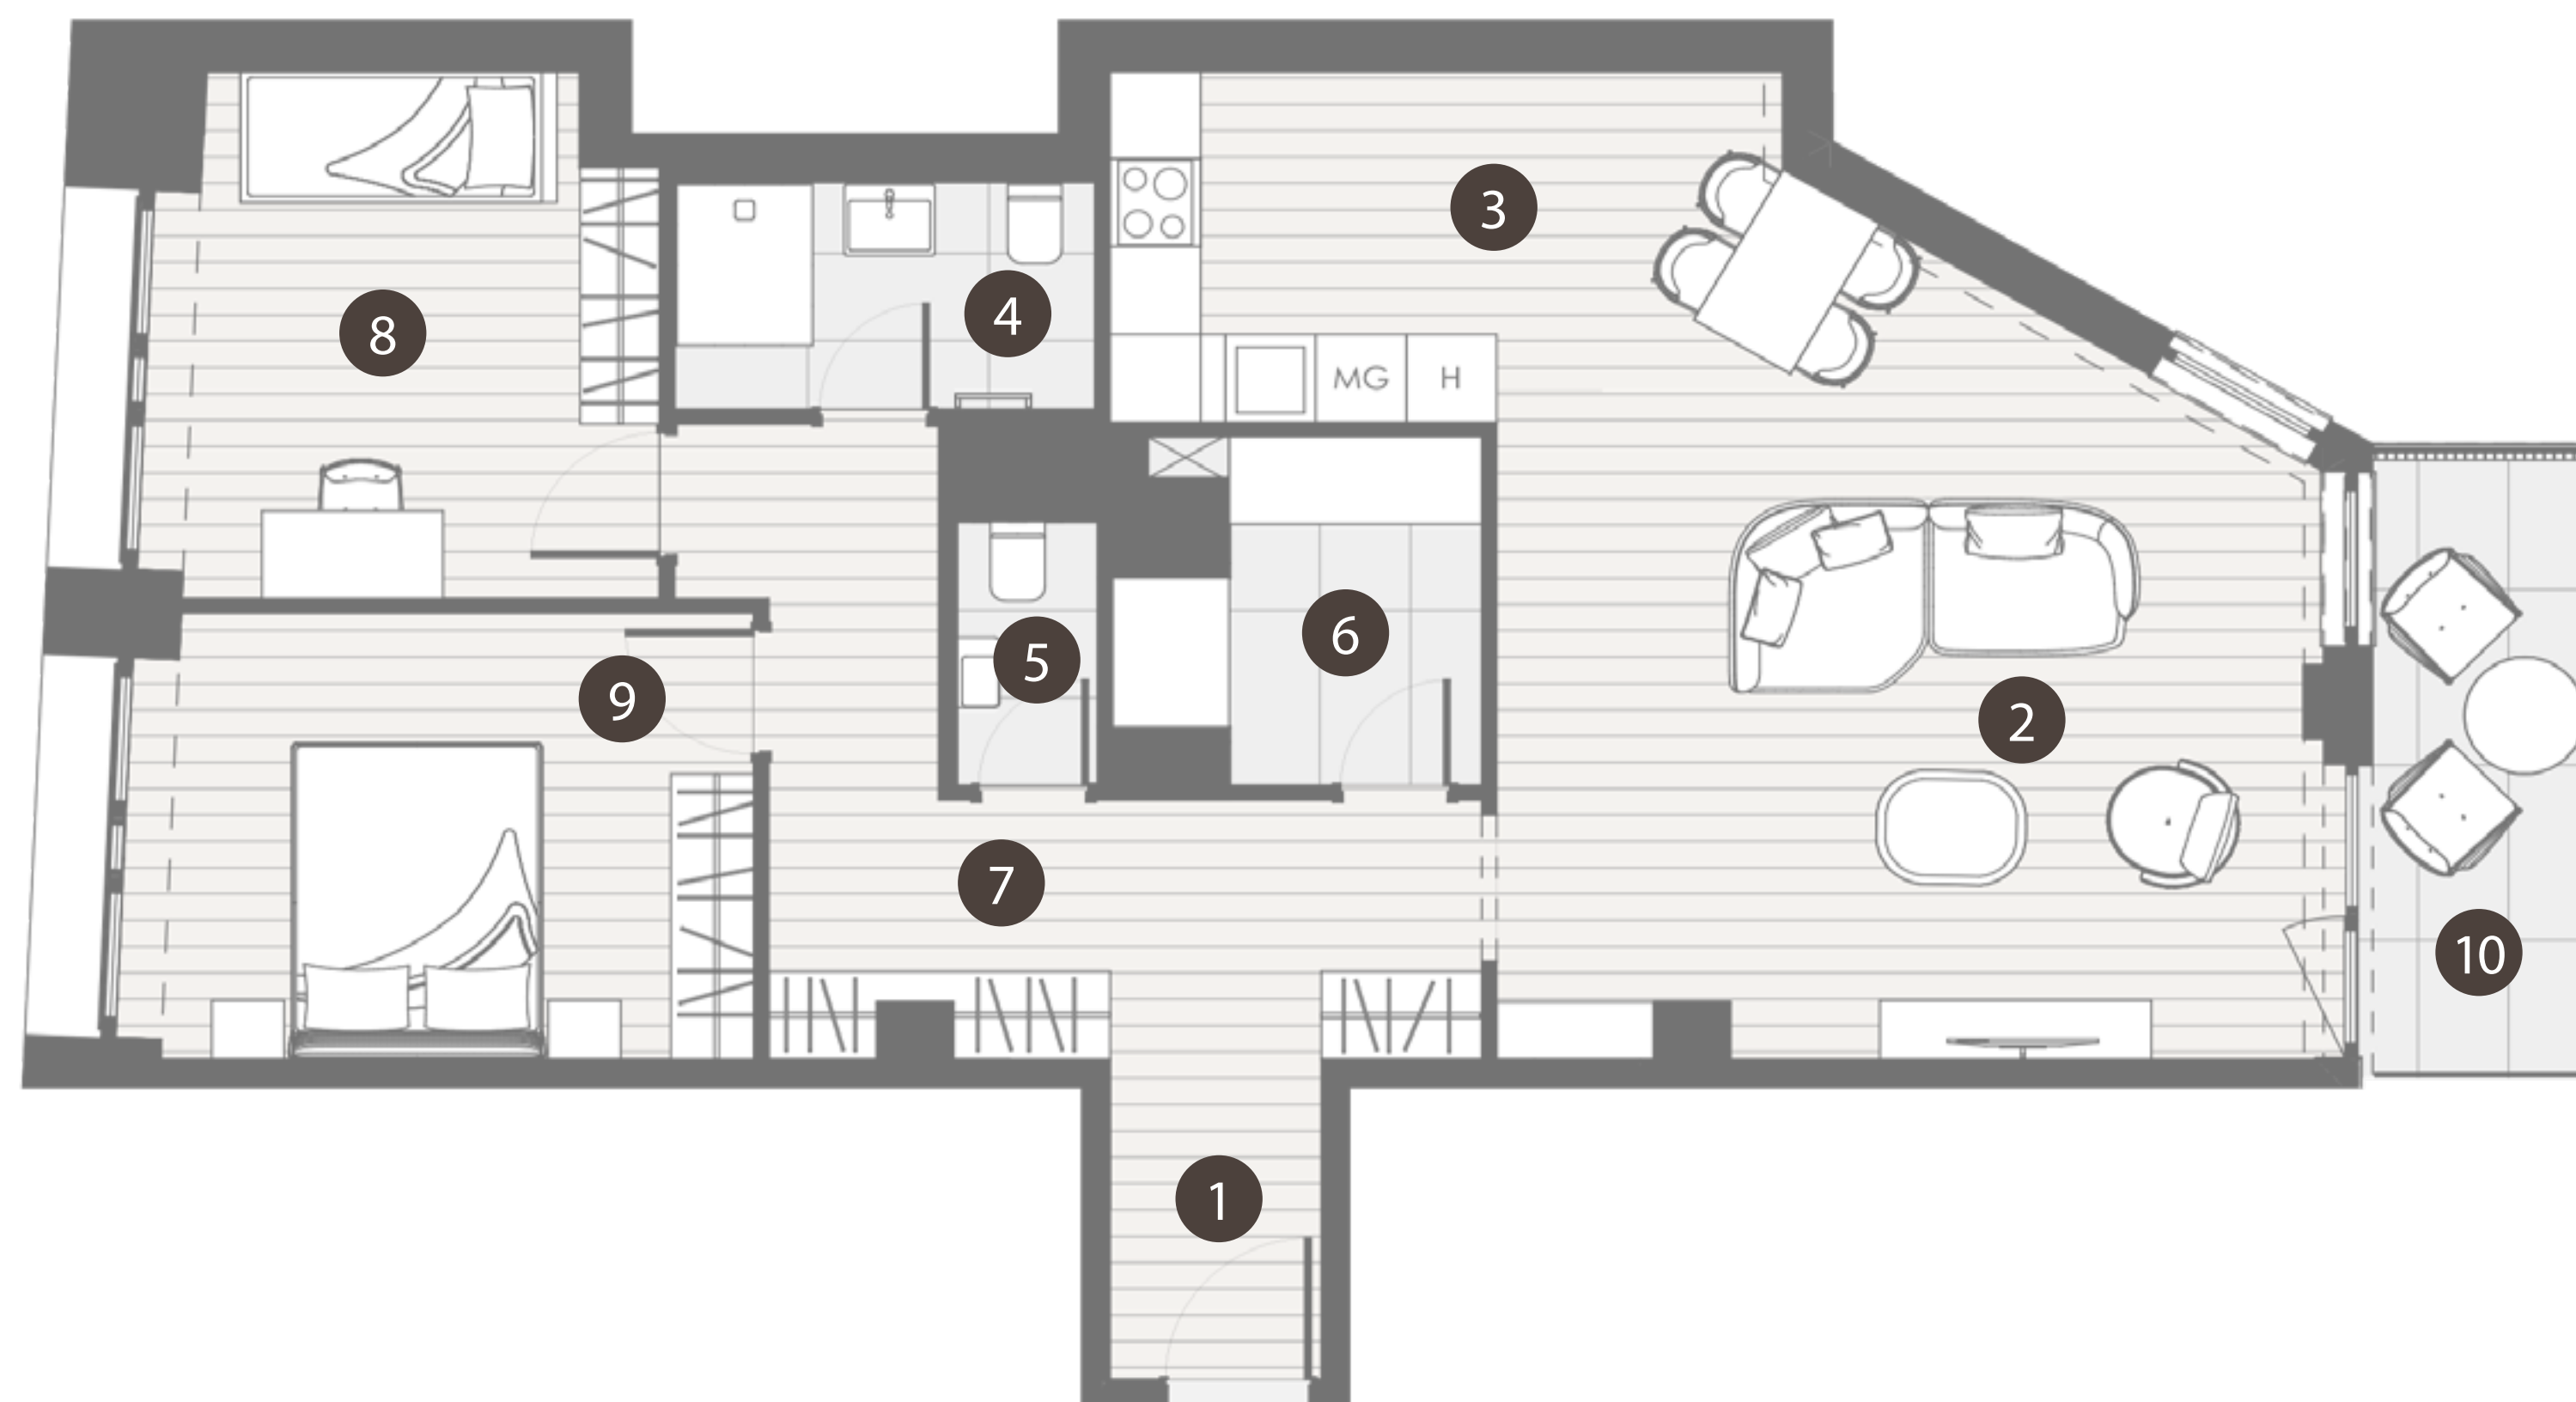

THE BRICK

CHARACTER BUILDING
COLLECTION
BY REALIS

HELYISÉGEK / ROOMS		TERÜLET / AREA
1.	ELŐTÉR / ENTRANCE	7,6 m ²
2.	NAPPALI / LIVING ROOM	25,9 m ²
3.	KONYHA-ÉTKEZŐ / KITCHEN-DINING ROOM	11,3 m ²
4.	FÜRDŐ / BATHROOM	4,3 m ²
5.	WC / TOILET	1,7 m ²
6.	HÁZTARTÁSI HELYISÉG / UTILITY ROOM	4,9 m ²
7.	KÖZLEKEDŐ / CORRIDOR	7,8 m ²
8.	SZOBA 1 / ROOM 1	12,6 m ²
9.	SZOBA 2 / ROOM 2	11,6 m ²
ÖSSZESEN / TOTAL		87,62 m²
10.	ERKÉLY / BALCONY	6,4 m ²