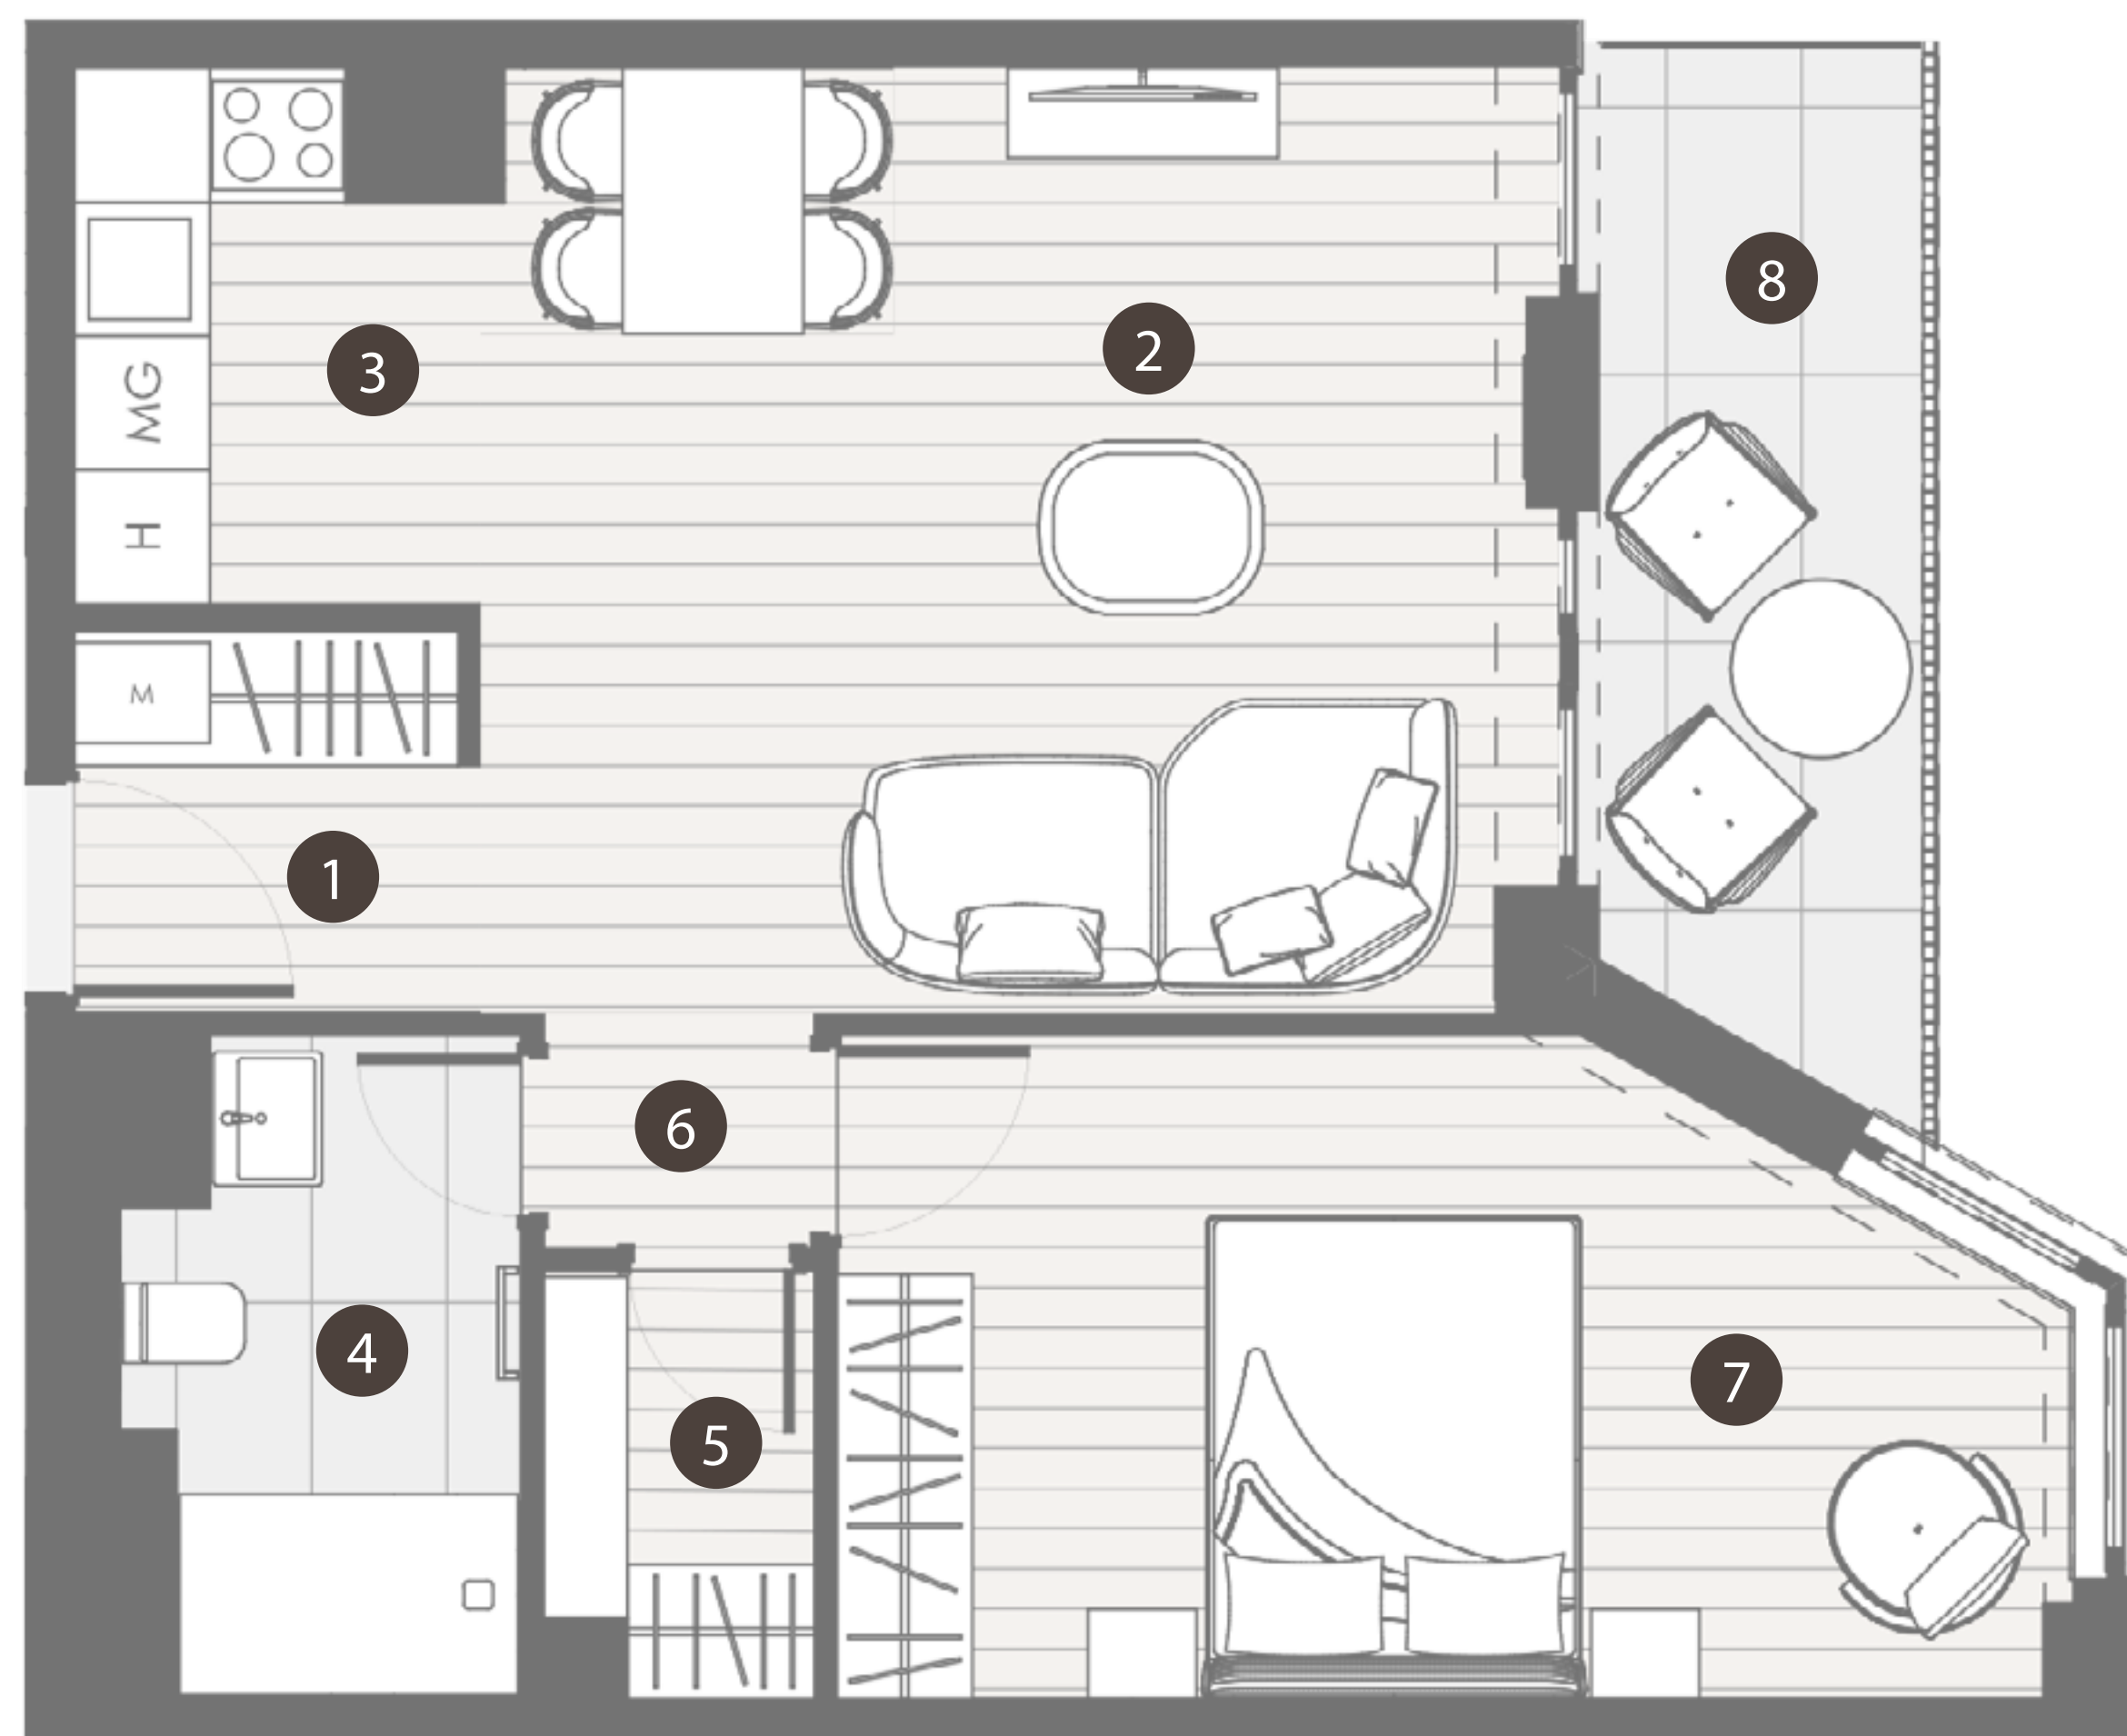

# THE BRICK

CHARACTER BUILDING  
COLLECTION  
BY REALIS

HELYISÉGEK / ROOMS		TERÜLET / AREA
1.	ELŐTÉR / ENTRANCE	3 m <sup>2</sup>
2.	NAPPALI / LIVING ROOM	17,8 m <sup>2</sup>
3.	KONYHA-ÉTKEZŐ / KITCHEN-DINING ROOM	6,1 m <sup>2</sup>
4.	FÜRDŐ / BATHROOM	4,6 m <sup>2</sup>
5.	GARBRÓB / WARDROBE	2,2 m <sup>2</sup>
6.	KÖZLEKEDŐ / CORRIDOR	1,5 m <sup>2</sup>
7.	SZOBA / ROOM	14,9 m <sup>2</sup>
<b>ÖSSZESEN / TOTAL</b>		<b>50,01 m<sup>2</sup></b>
8.	ERKÉLY / BALCONY	6,82 m <sup>2</sup>