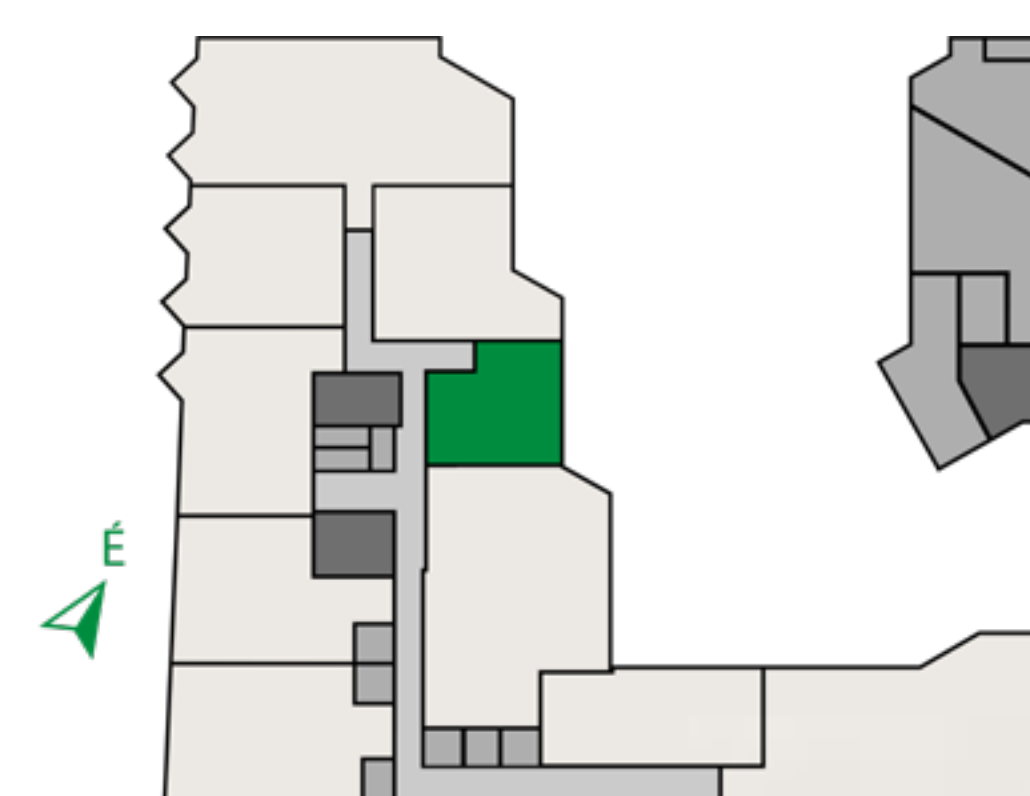

THE BRICK

CHARACTER BUILDING
COLLECTION
BY REALIS

HELYISÉGEK / ROOMS

TERÜLET / AREA

1.	ELŐTÉR / ENTRANCE	3,9 m ²
2.	NAPPALI ÉS HÁLÓFÜLKE / LIVING ROOM WITH SLEEPING ALCOVE	18,7 m ²
3.	KONYHA-ÉTKEZŐ / KITCHEN-DINING ROOM	5,3 m ²
4.	FÜRDŐ / BATHROOM	4,2 m ²
ÖSSZESEN / TOTAL		32,09 m²
5.	ERKÉLY / BALCONY	10,22 m ²