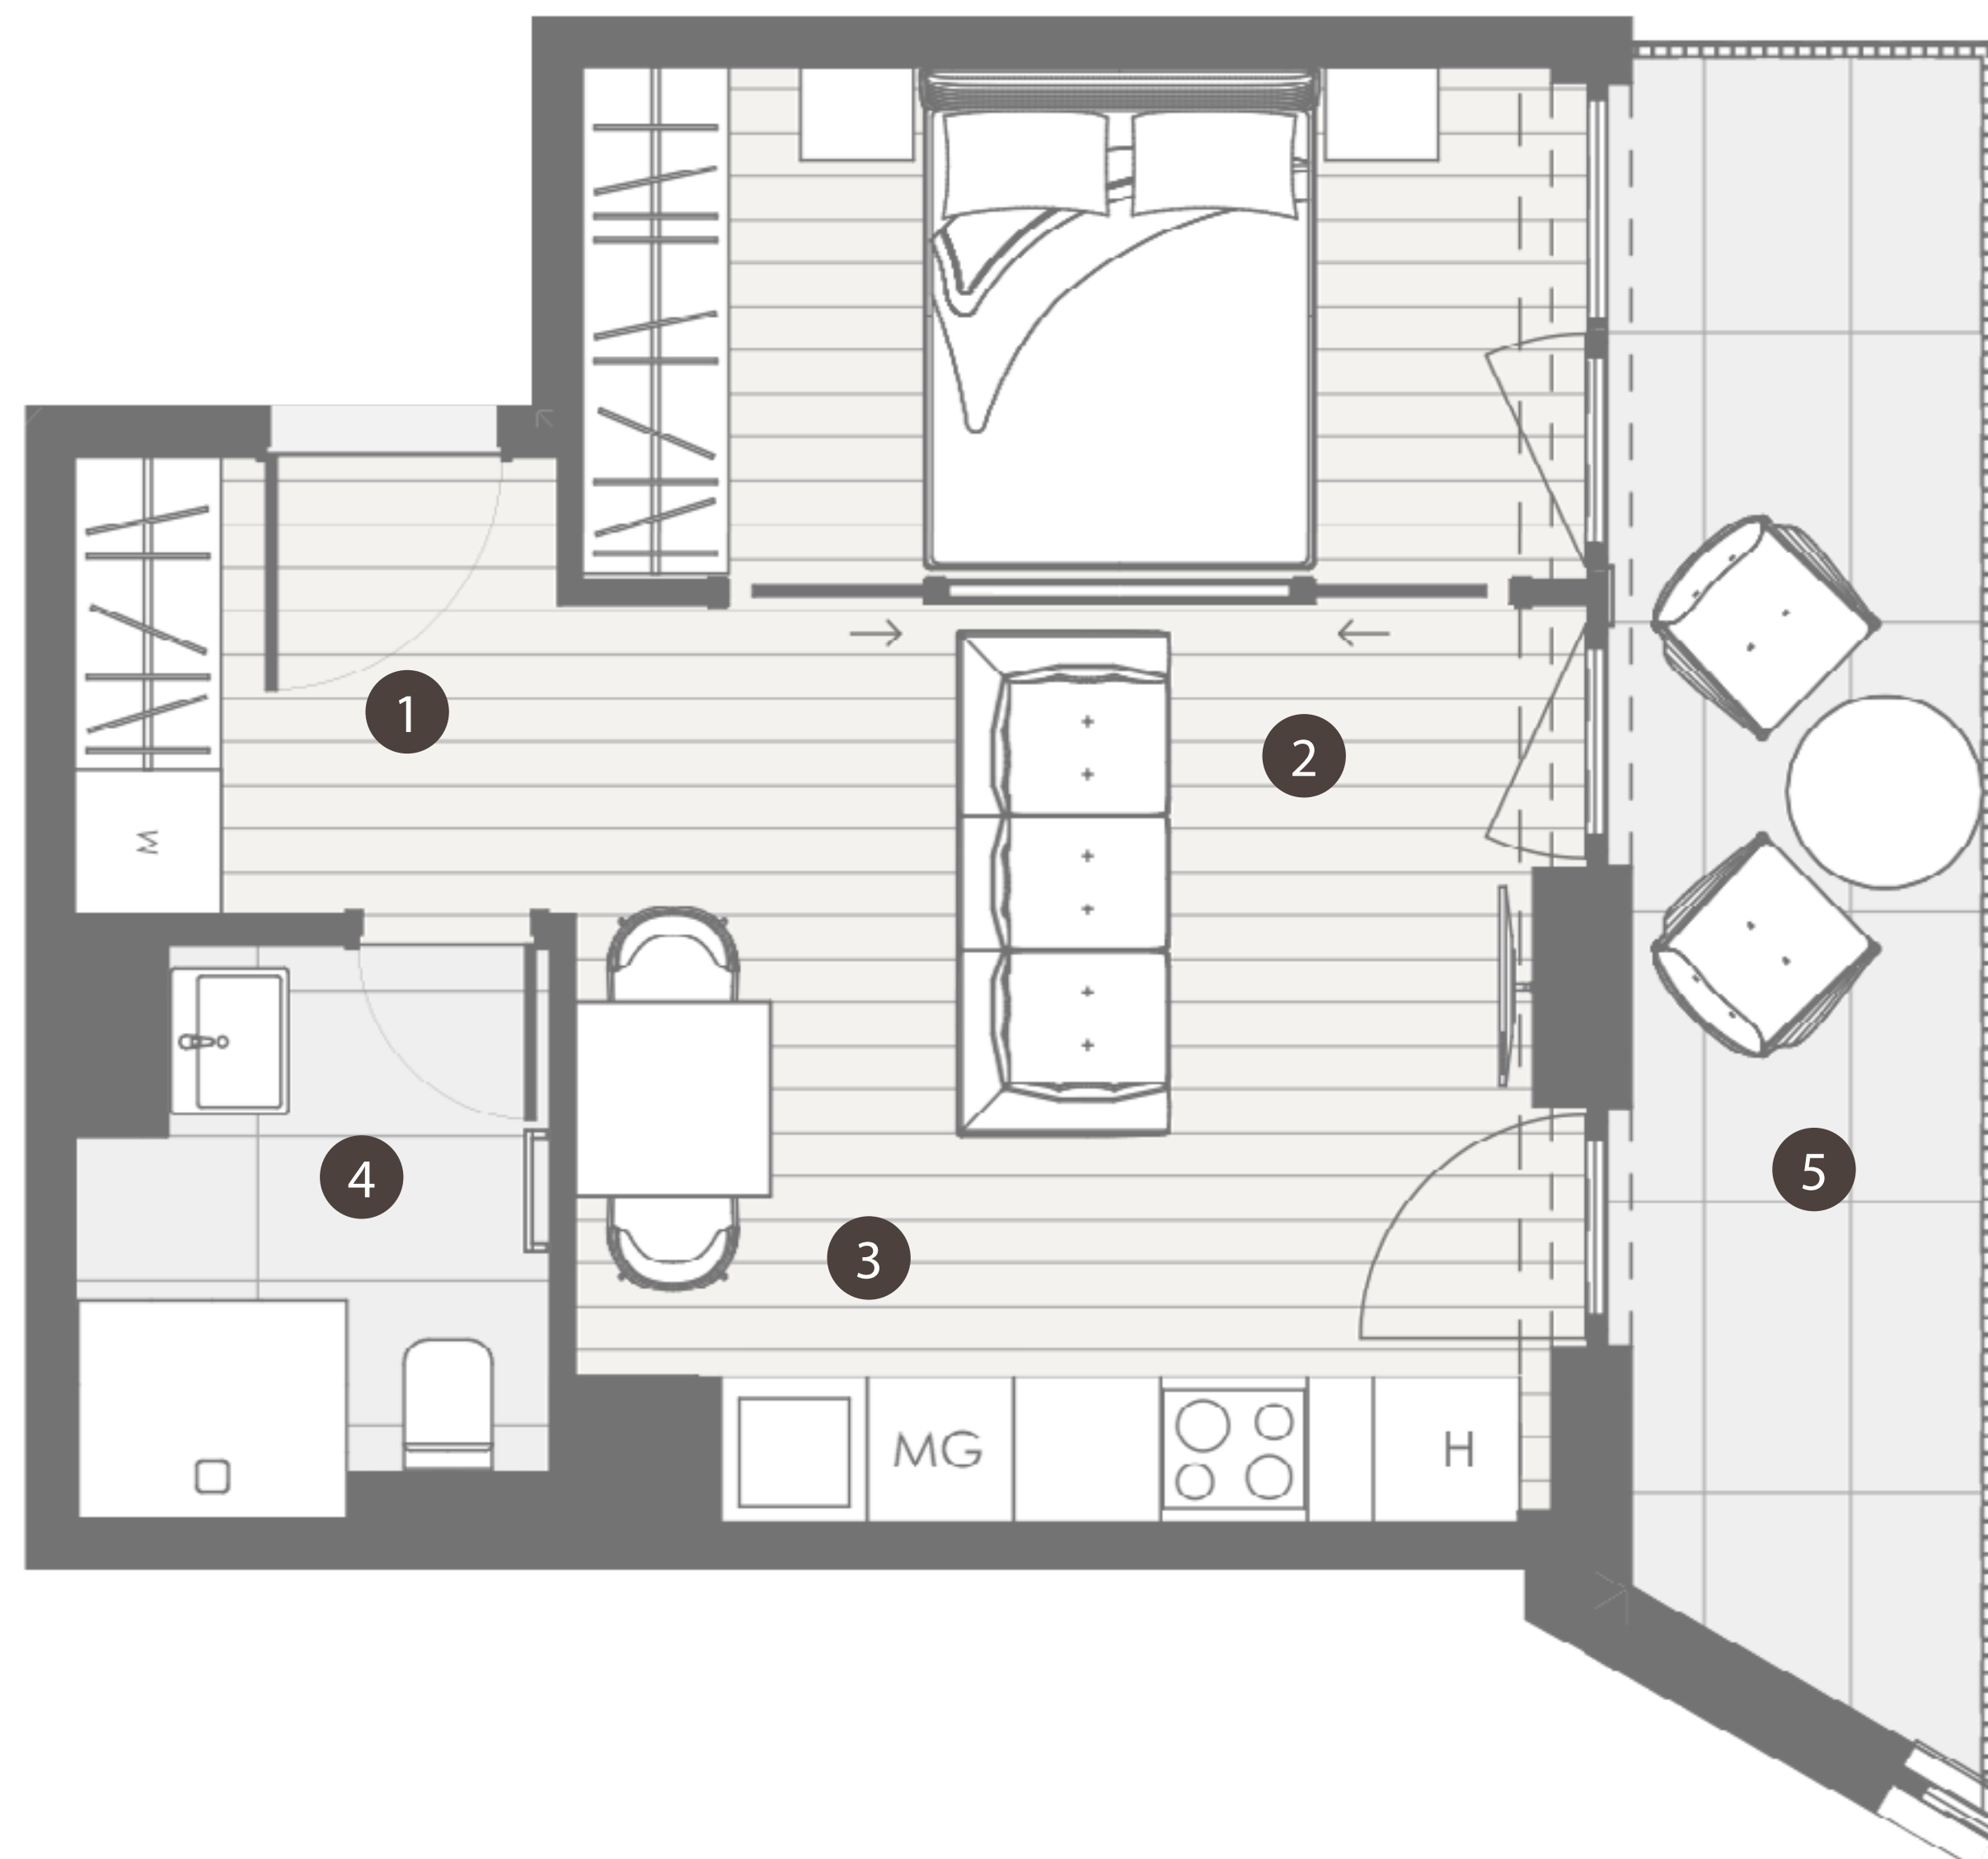

THE BRICK

CHARACTER BUILDING
COLLECTION
BY REALIS

HELYISÉGEK / ROOMS

TERÜLET / AREA

1.	ELŐTÉR / ENTRANCE	3,9 m ²
2.	NAPPALI ÉS HÁLÓFÜLKE / LIVING ROOM WITH SLEEPING ALCOVE	18,7 m ²
3.	KONYHA-ÉTKEZŐ / KITCHEN-DINING ROOM	5,3 m ²
4.	FÜRDŐ / BATHROOM	4,2 m ²
ÖSSZESEN / TOTAL		32,09 m²
5.	ERKÉLY / BALCONY	10,22 m ²