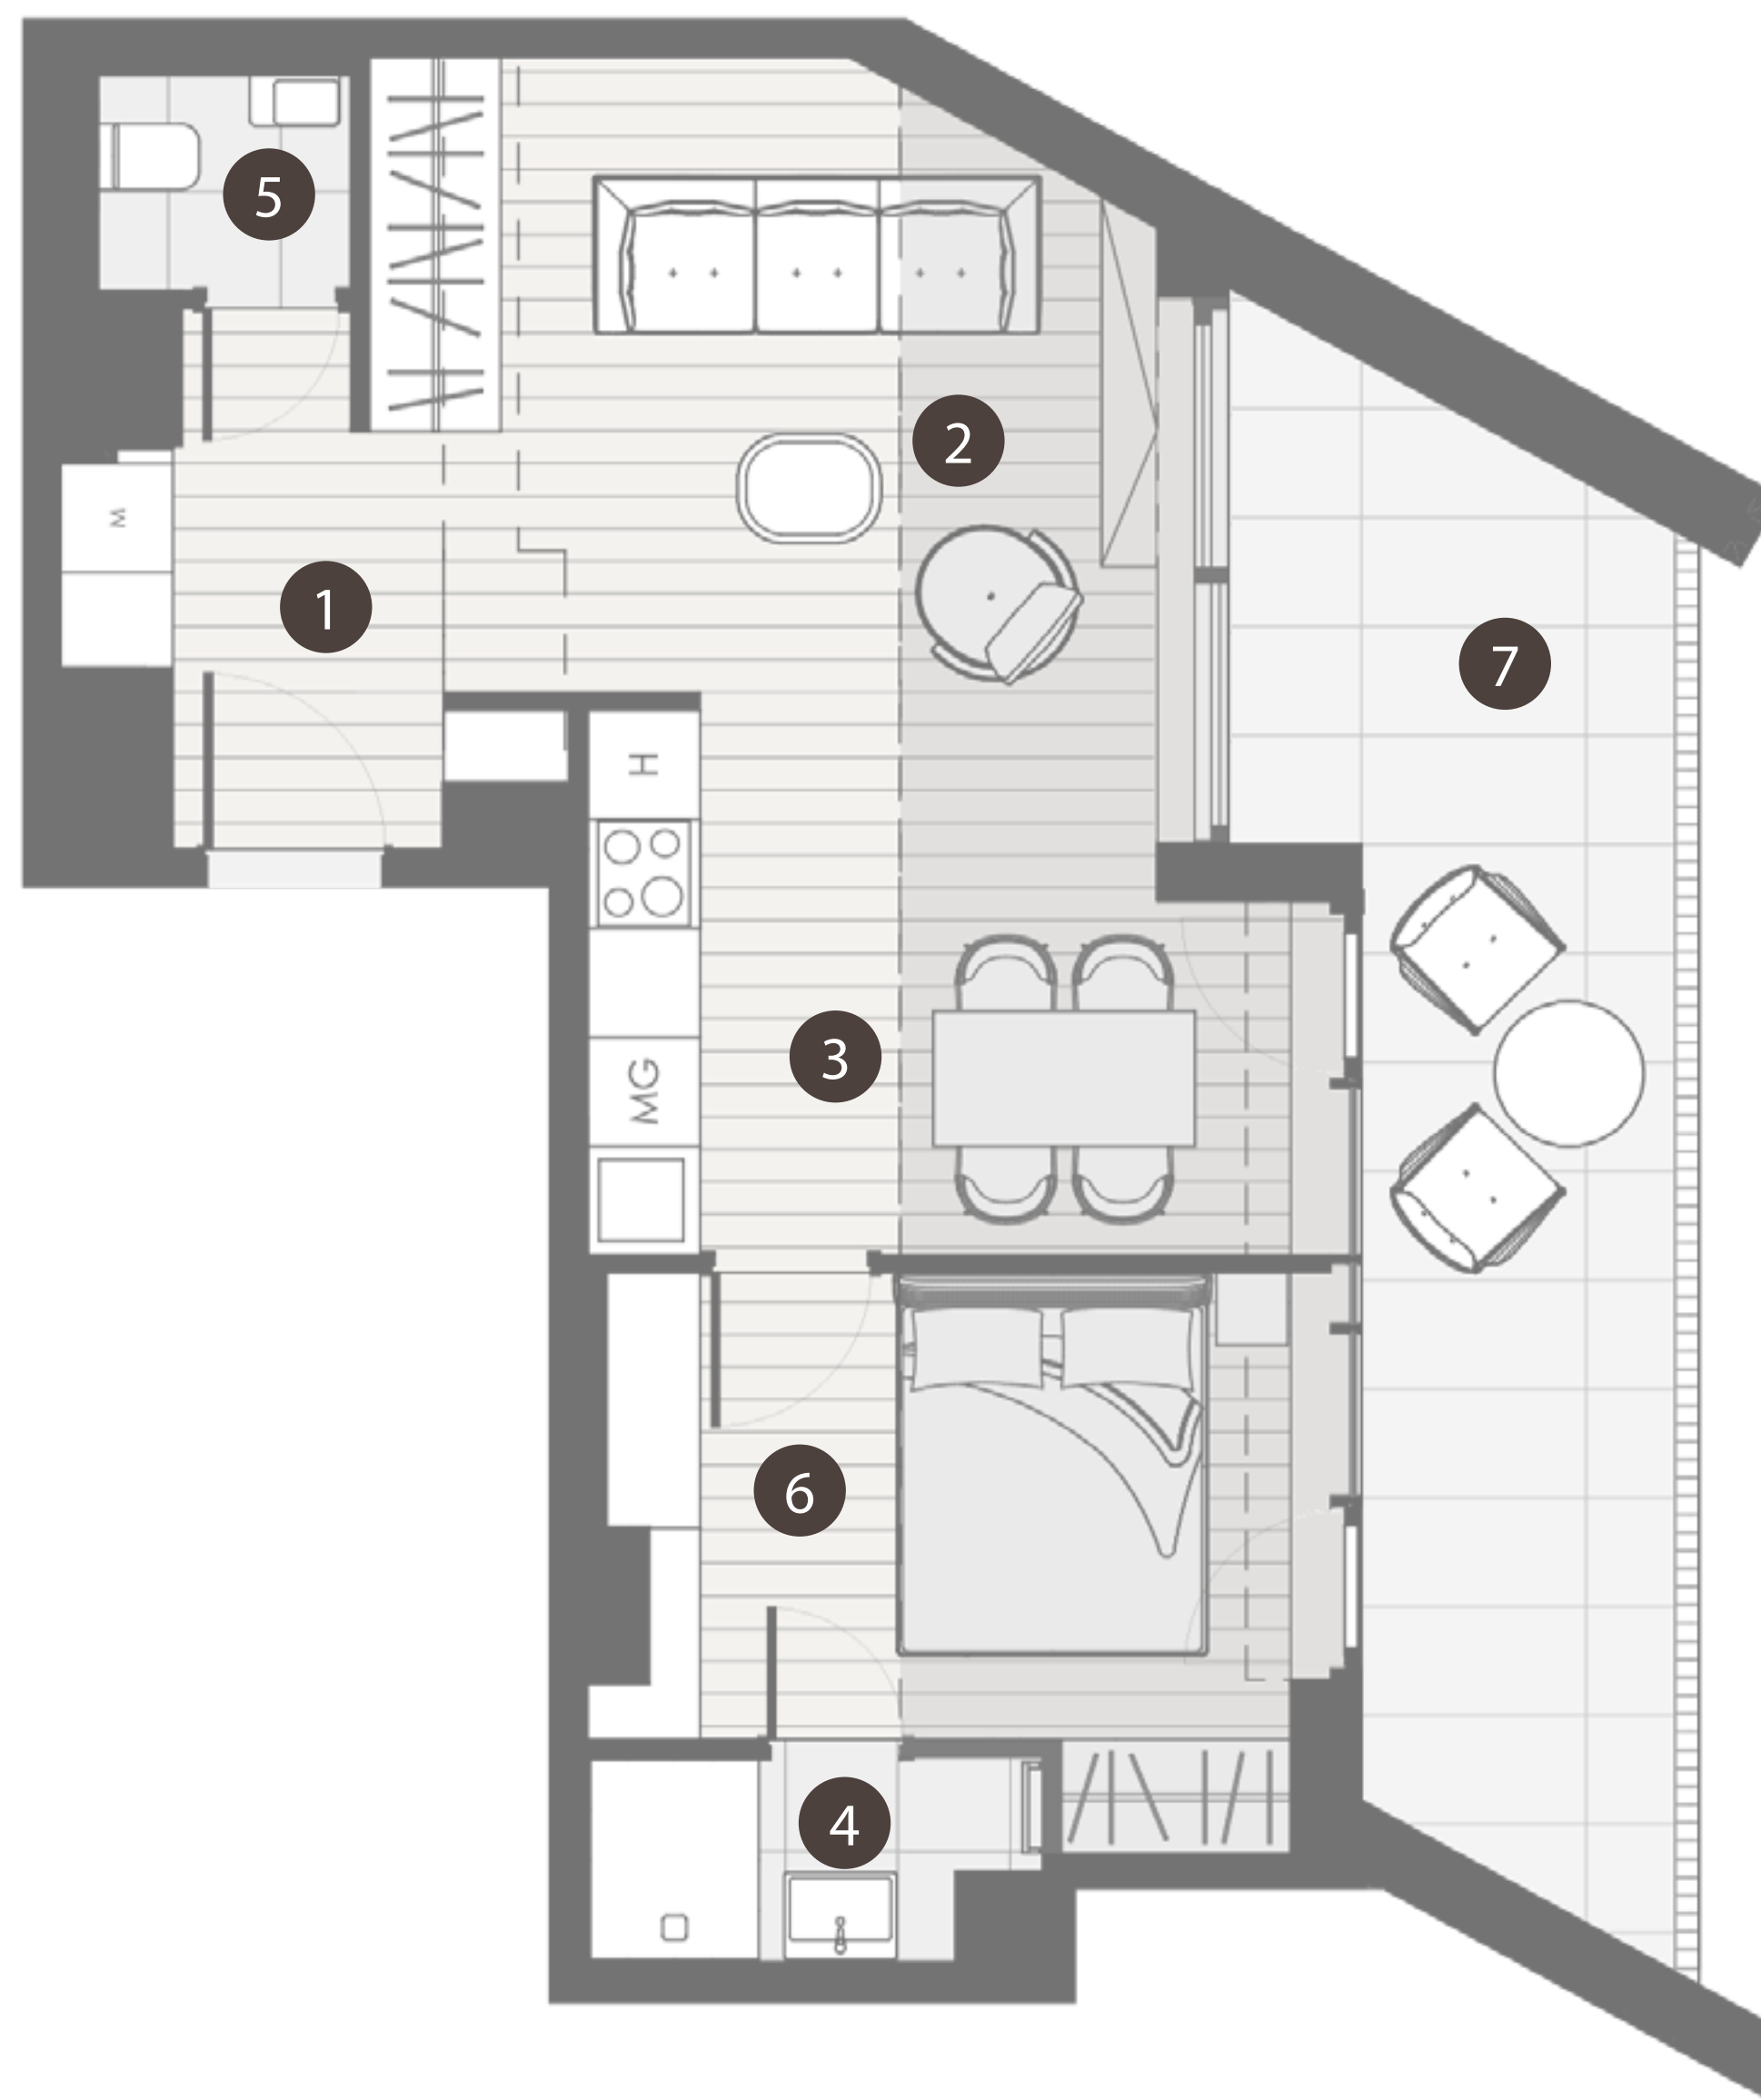

# THE BRICK

CHARACTER BUILDING  
COLLECTION  
BY REALIS

## HELYISÉGEK / ROOMS

## TERÜLET / AREA

1.	ELŐTÉR / ENTRANCE	4,8 m <sup>2</sup>
2.	NAPPALI / LIVING ROOM	16,5 m <sup>2</sup>
3.	KONYHA-ÉTKEZŐ / KITCHEN-DINING ROOM	9,6 m <sup>2</sup>
4.	FÜRDŐ 1 / BATHROOM 1	2,6 m <sup>2</sup>
5.	FÜRDŐ 2 / BATHROOM 2	1,7 m <sup>2</sup>
6.	SZOBA / ROOM	10,7 m <sup>2</sup>
<b>ÖSSZESEN / TOTAL</b>		<b>45,86 m<sup>2</sup></b>
7.	TERASZ / TERRACE	16,38 m <sup>2</sup>