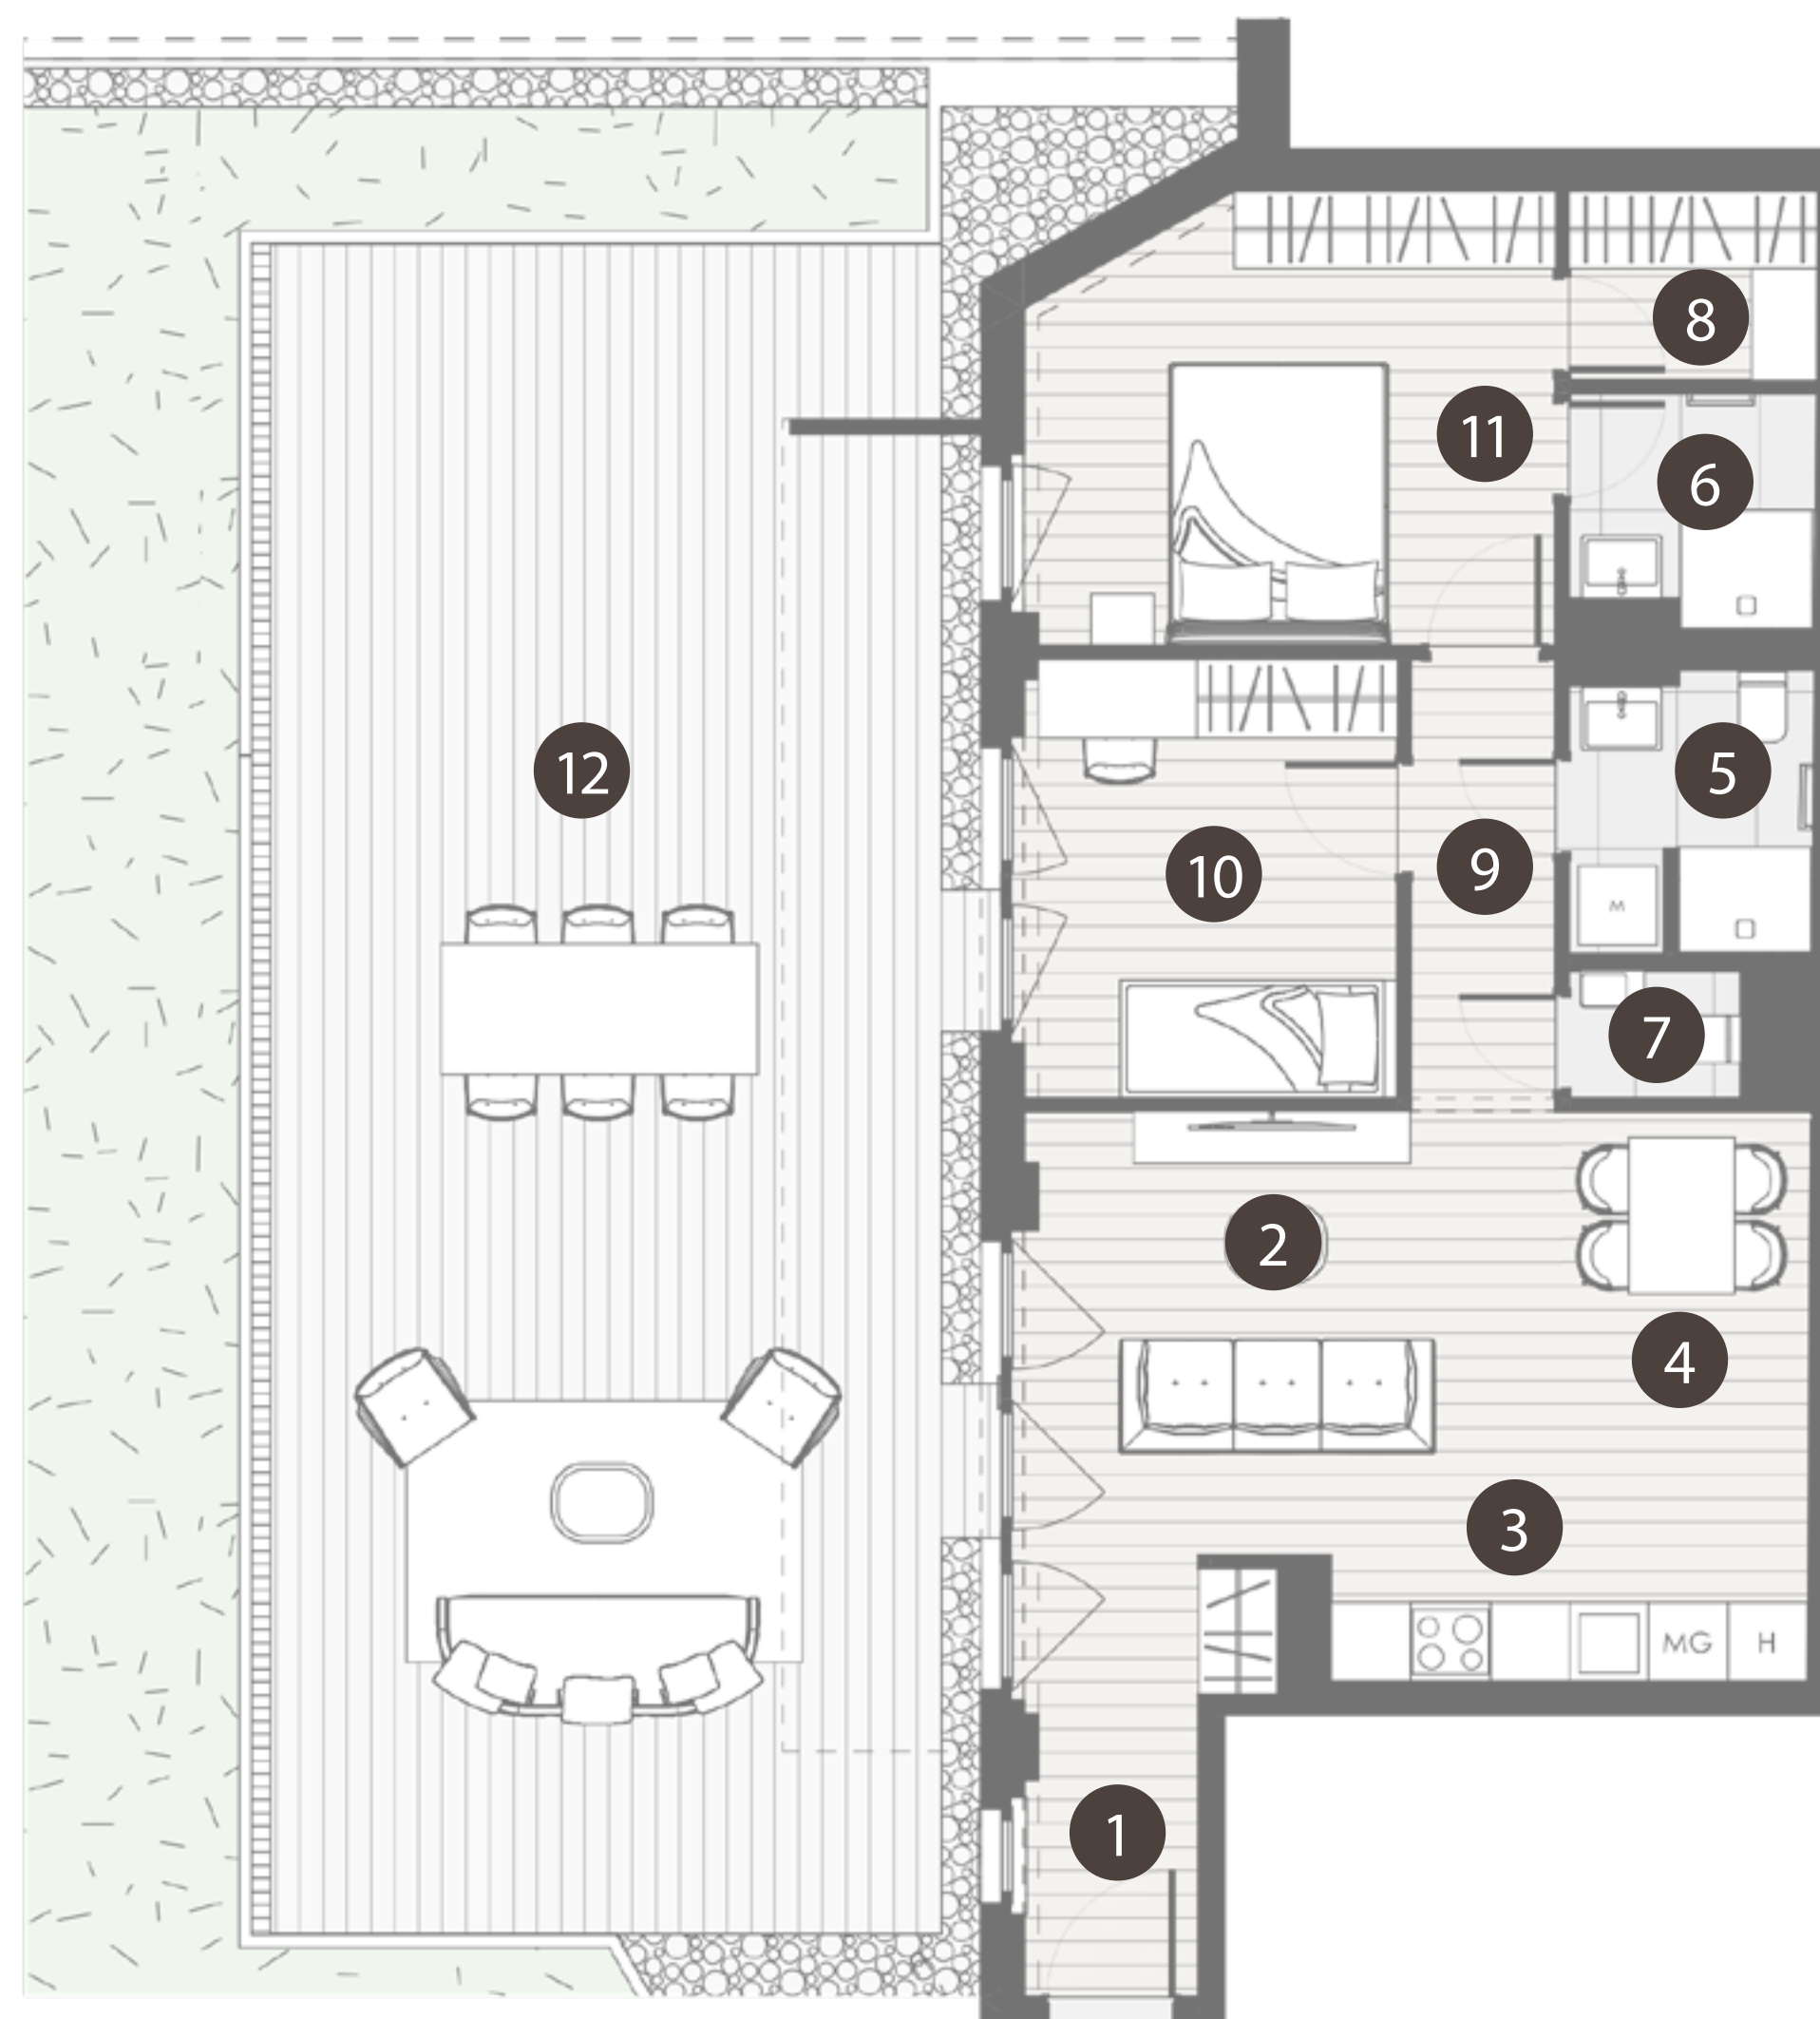

THE BRICK

CHARACTER BUILDING
COLLECTION
BY REALIS

HELYISÉGEK / ROOMS		TERÜLET / AREA
1.	ELŐTÉR / ENTRANCE	5,1 m ²
2.	NAPPALI / LIVING ROOM	18,3 m ²
3.	KONYHA / KITCHEN	3,5 m ²
4.	ÉTKEZŐ / DINING ROOM	2,1 m ²
5.	FÜRDŐ 1 / BATHROOM 1	3,2 m ²
6.	FÜRDŐ 1 / BATHROOM 2	3,9 m ²
7.	WC / TOILET	1,3 m ²
8.	GARDRÓB / WARDROBE	2,7 m ²
9.	KÖZLEKEDŐ / CORRIDOR	4 m ²
10.	SZOBA 1 / ROOM 1	9,7 m ²
11.	SZOBA 2 / ROOM 2	13,5 m ²
ÖSSZESEN / TOTAL		67,32 m²
12.	KERT / GARDEN	68,37 m ²