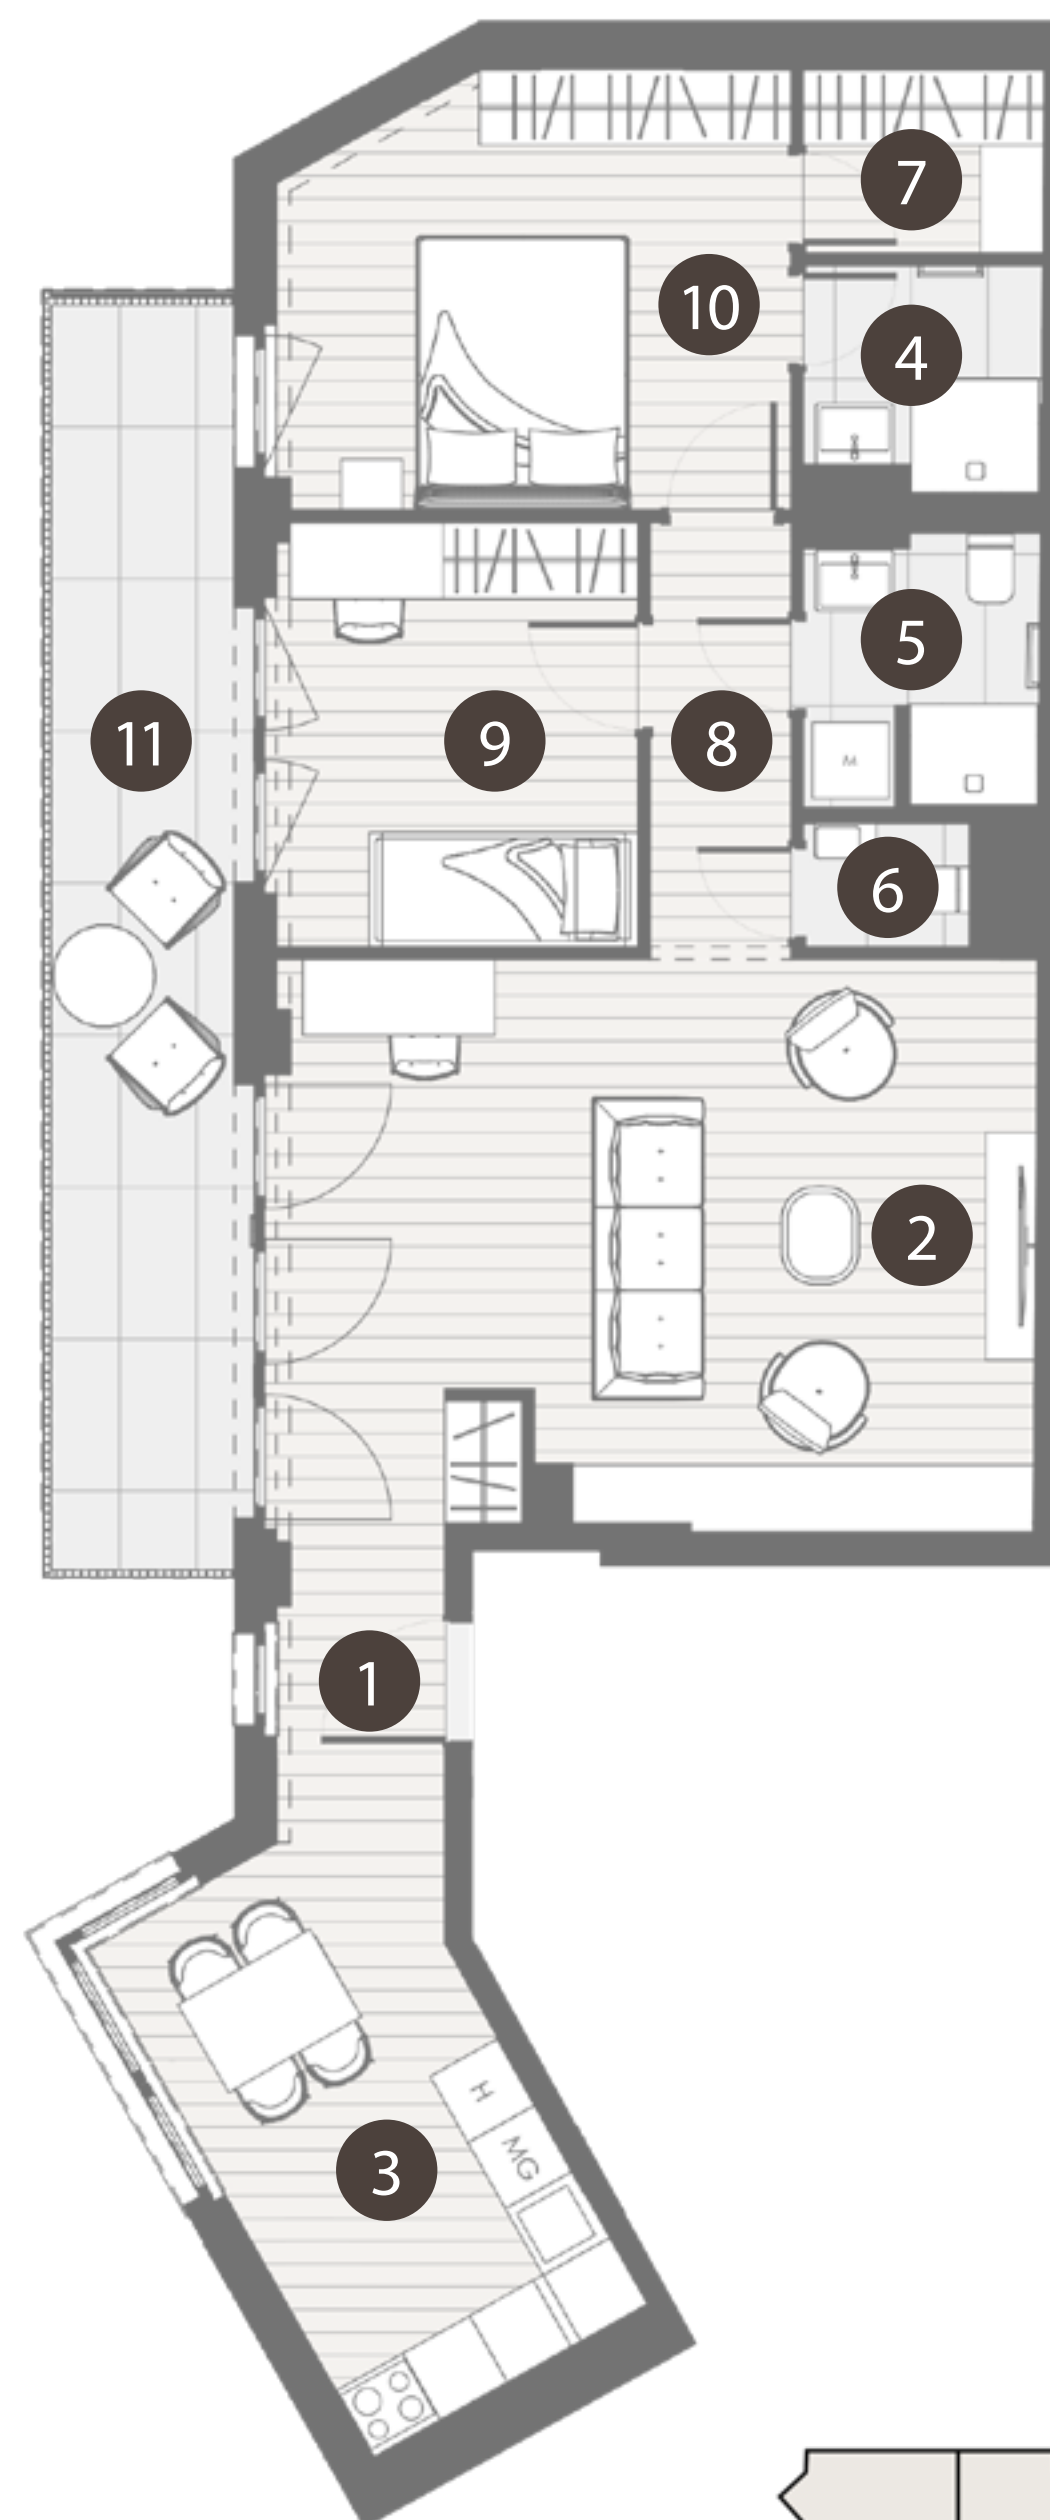

THE BRICK

CHARACTER BUILDING
COLLECTION
BY REALIS

HELYISÉGEK / ROOMS

TERÜLET / AREA

1.	ELŐTÉR / ENTRANCE	5,4 m ²
2.	NAPPALI / LIVING ROOM	24,6 m ²
3.	KONYHA-ÉTKEZŐ / KITCHEN-DINING ROOM	11,4 m ²
4.	FÜRDŐ 1 / BATHROOM 1	3,2 m ²
5.	FÜRDŐ 2 / BATHROOM 2	3,9 m ²
6.	WC / TOILET	1,3 m ²
7.	GARDRÓB / WARDROBE	2,7 m ²
8.	KÖZLEKEDŐ / CORRIDOR	4 m ²
9.	SZOBA 1 / ROOM 1	9,7 m ²
10.	SZOBA 2 / ROOM 2	13,5 m ²
ÖSSZESEN / TOTAL		79,76 m²
11.	ERKÉLY / BALCONY	15,61 m ²