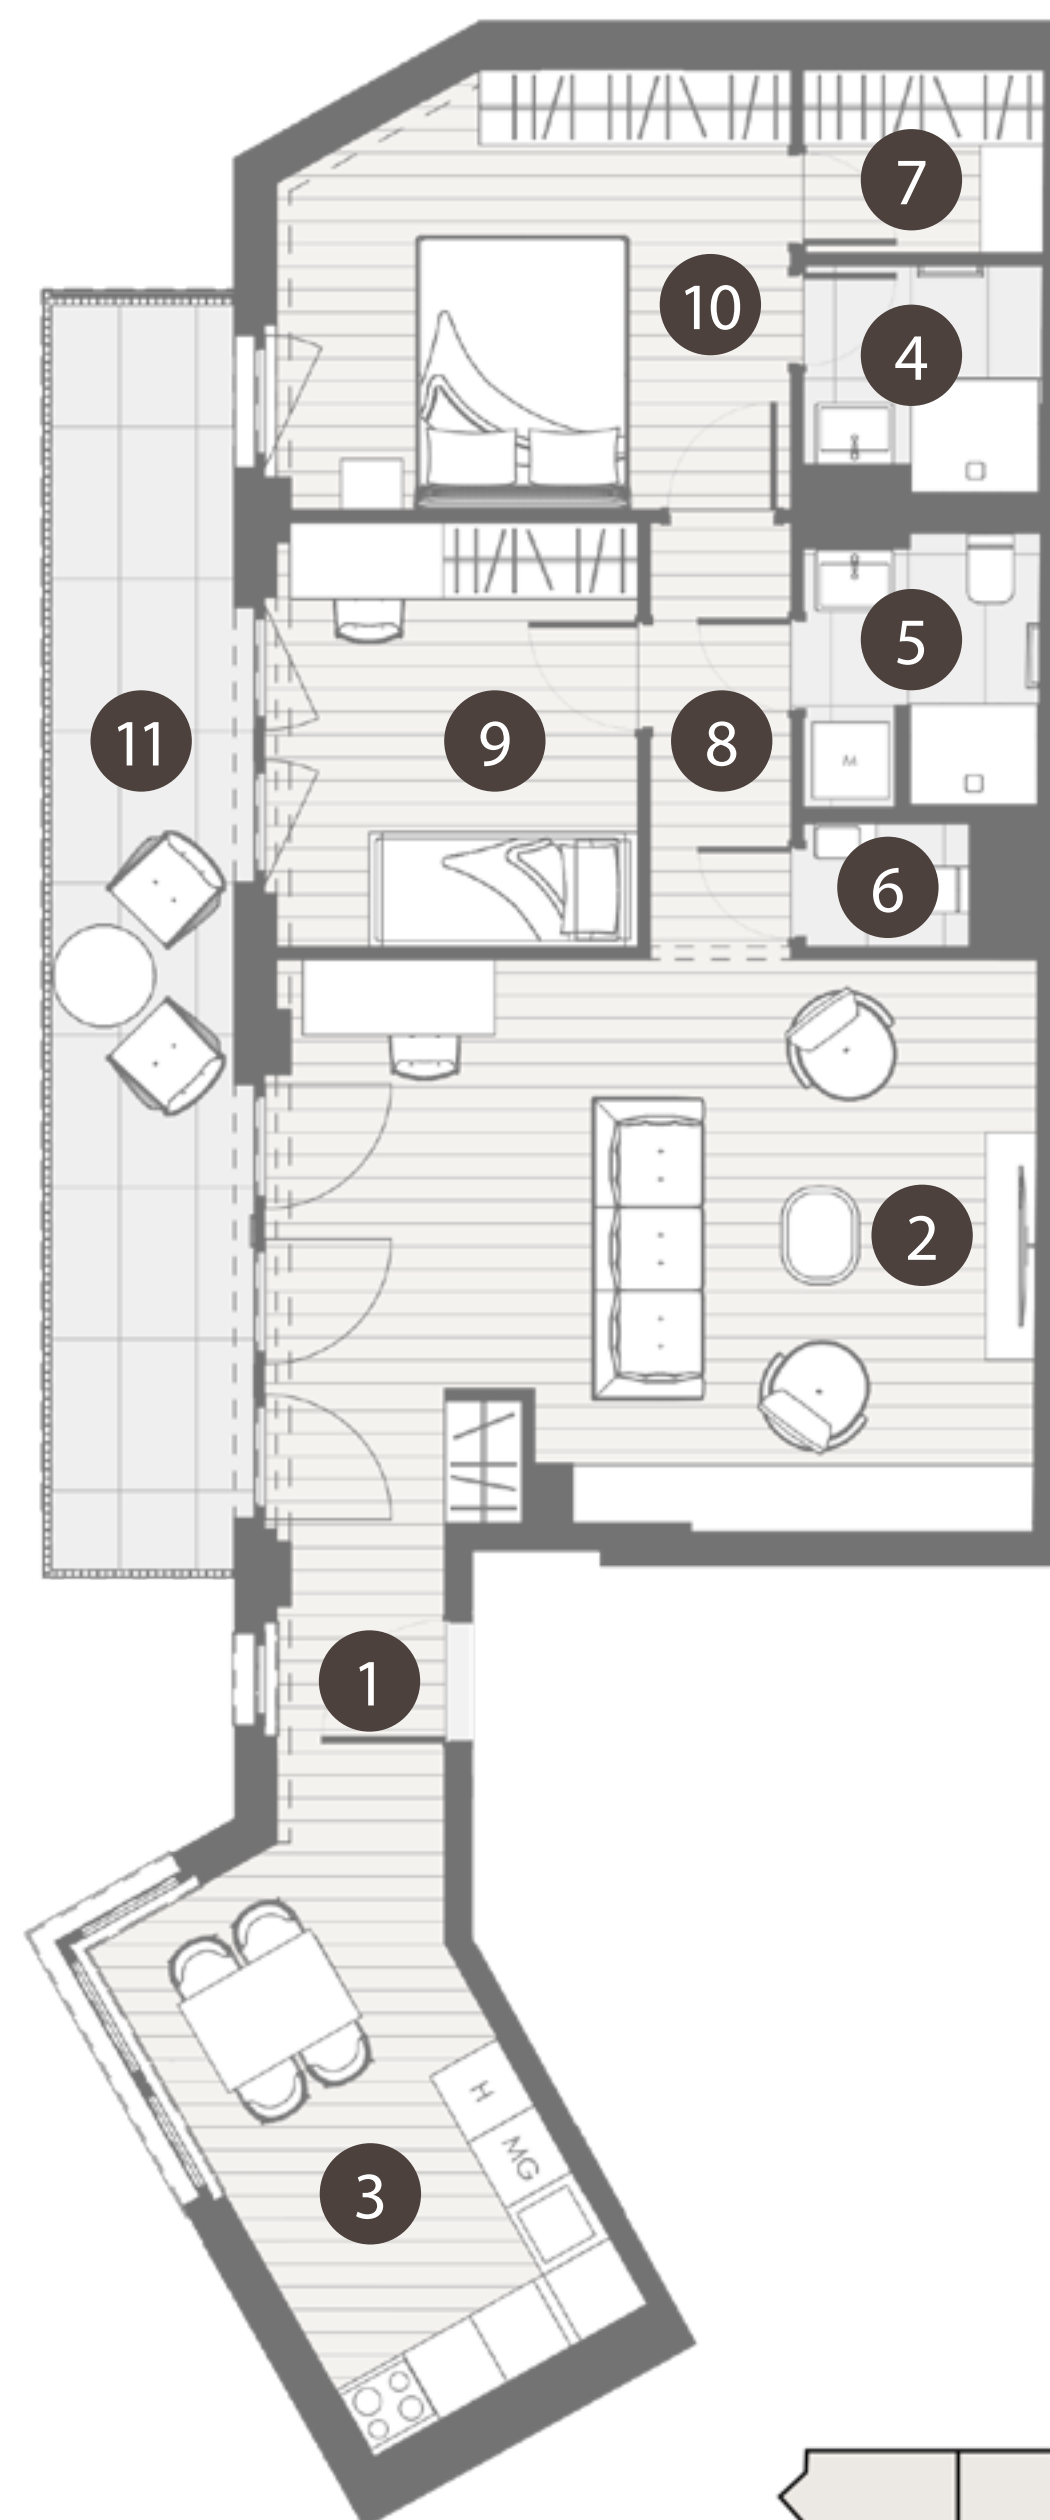

THE BRICK

CHARACTER BUILDING
COLLECTION
BY REALIS

HELYISÉGEK / ROOMS

TERÜLET / AREA

1.	ELŐTÉR / ENTRANCE	5,4 m ²
2.	NAPPALI / LIVING ROOM	24,6 m ²
3.	KONYHA-ÉTKEZŐ / KITCHEN-DINING ROOM	11,4 m ²
4.	FÜRDŐ 1 / BATHROOM 1	3,2 m ²
5.	FÜRDŐ 2 / BATHROOM 2	3,9 m ²
6.	WC / TOILET	1,3 m ²
7.	GARDRÓB / WARDROBE	2,7 m ²
8.	KÖZLEKEDŐ / CORRIDOR	4 m ²
9.	SZOBA 1 / ROOM 1	9,7 m ²
10.	SZOBA 2 / ROOM 2	13,5 m ²
ÖSSZESEN / TOTAL		79,76 m²
11.	ERKÉLY / BALCONY	15,61 m ²