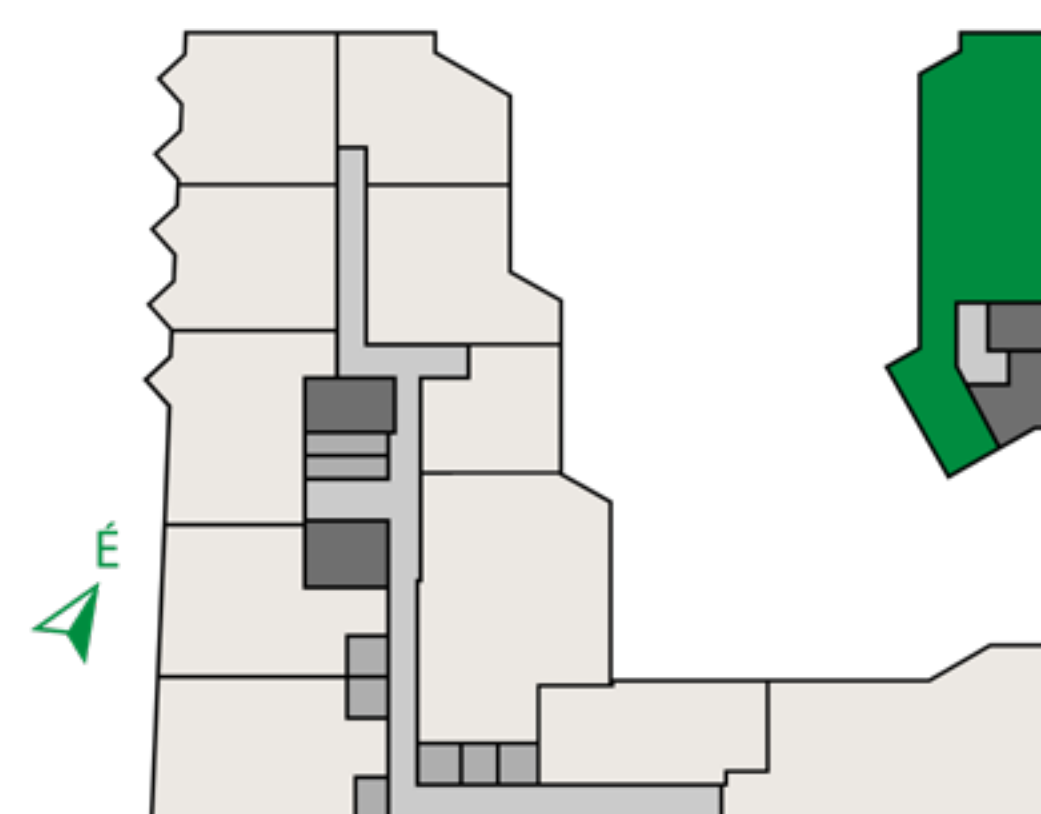

THE BRICK

CHARACTER BUILDING
COLLECTION
BY REALIS

HELYISÉGEK / ROOMS

TERÜLET / AREA

1.	ELŐTÉR / ENTRANCE	5,4 m ²
2.	NAPPALI / LIVING ROOM	24,6 m ²
3.	KONYHA-ÉTKEZŐ / KITCHEN-DINING ROOM	11,4 m ²
4.	FÜRDŐ 1 / BATHROOM 1	3,2 m ²
5.	FÜRDŐ 2 / BATHROOM 2	3,9 m ²
6.	WC / TOILET	1,3 m ²
7.	GARDRÓB / WARDROBE	2,7 m ²
8.	KÖZLEKEDŐ / CORRIDOR	4 m ²
9.	SZOBA 1 / ROOM 1	9,7 m ²
10.	SZOBA 2 / ROOM 2	13,5 m ²
ÖSSZESEN / TOTAL		79,76 m²
11.	ERKÉLY / BALCONY	15,61 m ²