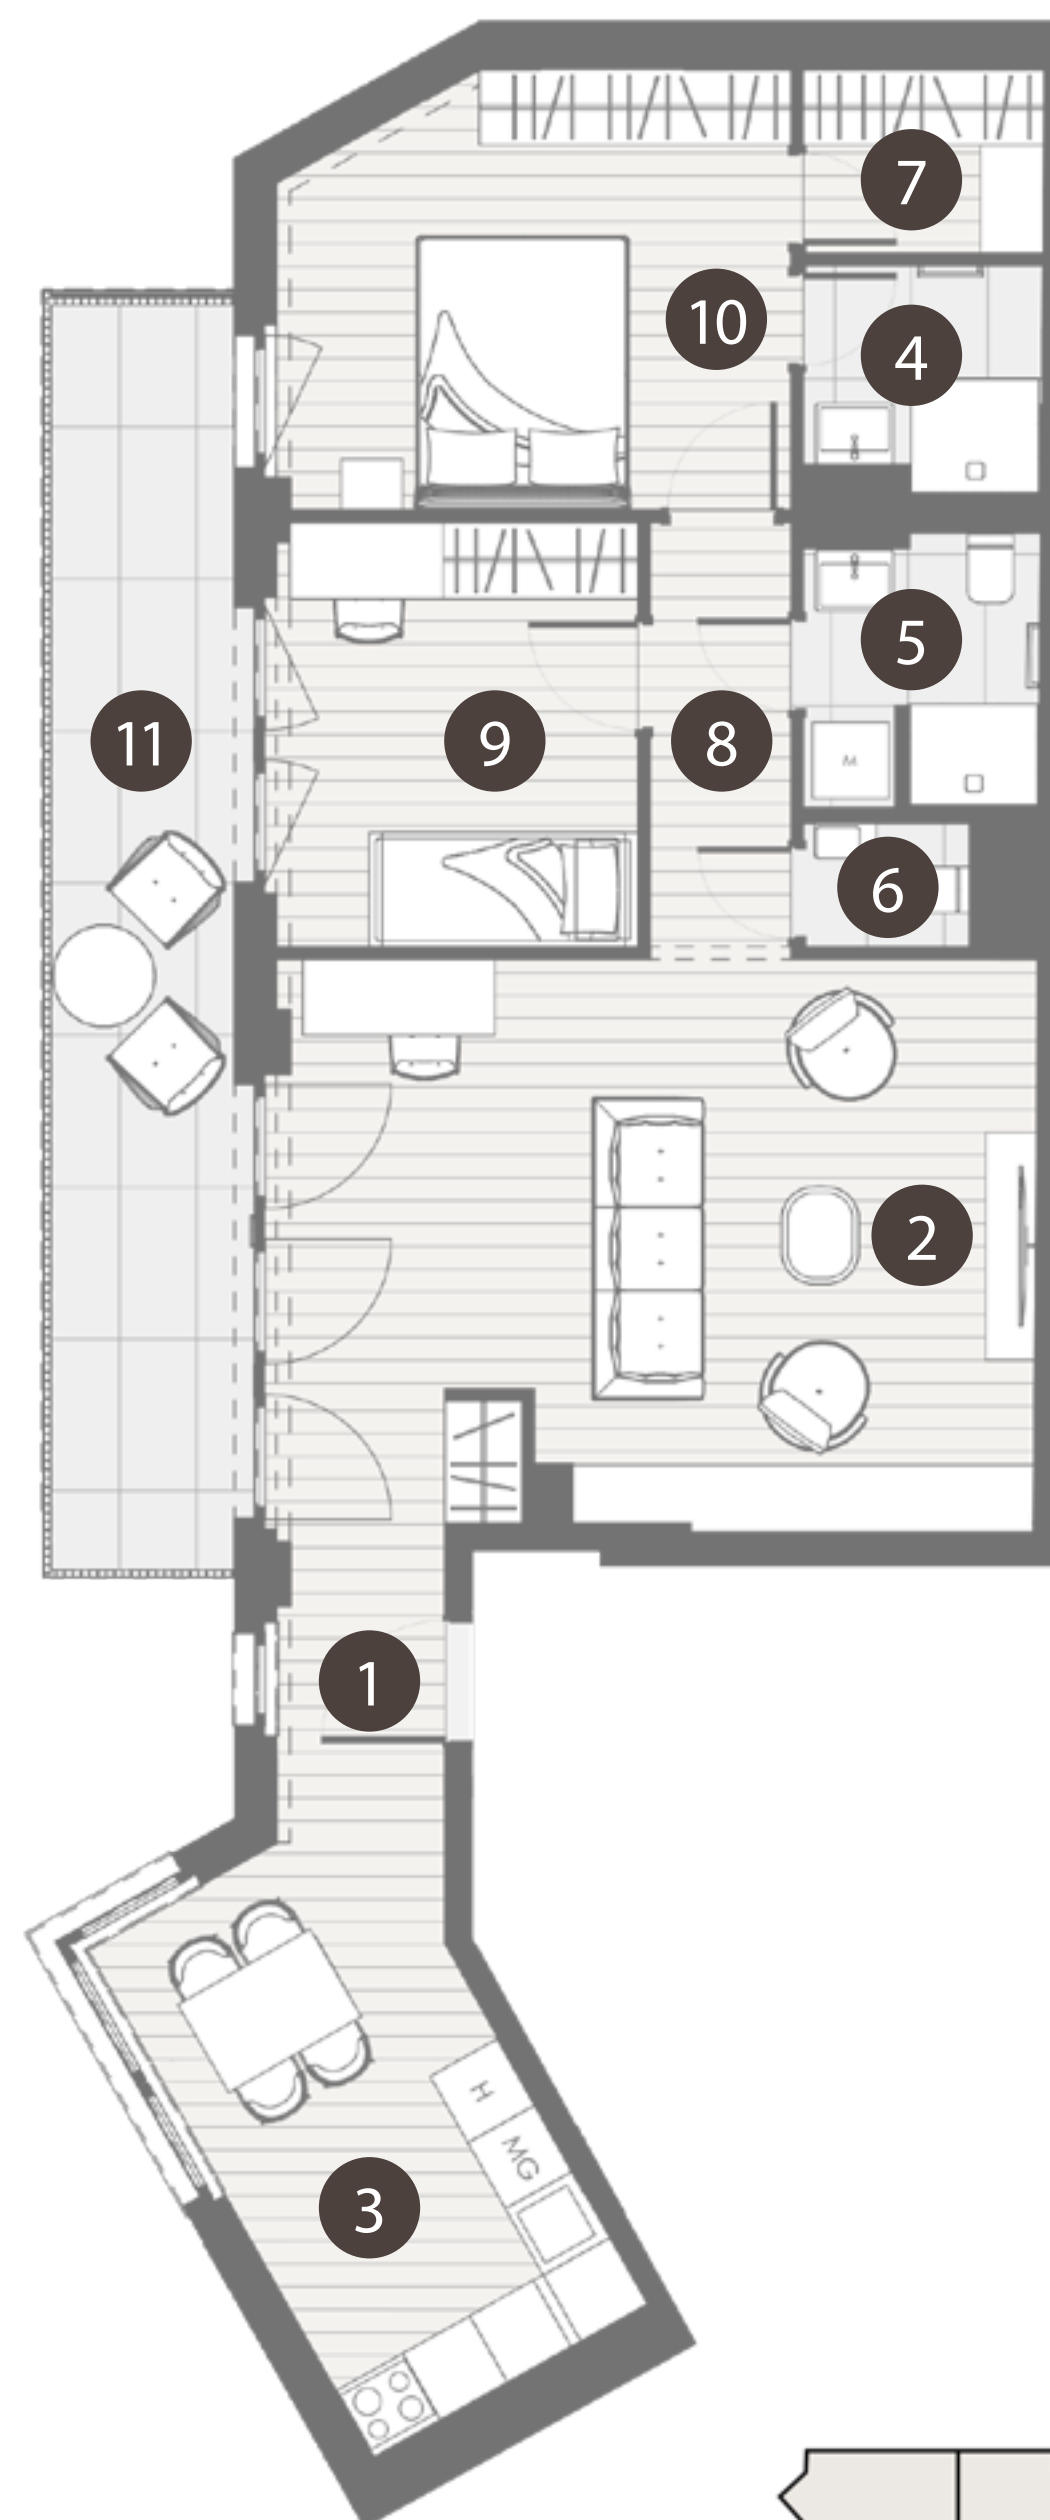

# THE BRICK

CHARACTER BUILDING  
COLLECTION  
BY REALIS

## HELYISÉGEK / ROOMS

## TERÜLET / AREA

1.	ELŐTÉR / ENTRANCE	5,4 m <sup>2</sup>
2.	NAPPALI / LIVING ROOM	24,6 m <sup>2</sup>
3.	KONYHA-ÉTKEZŐ / KITCHEN-DINING ROOM	11,4 m <sup>2</sup>
4.	FÜRDŐ 1 / BATHROOM 1	3,2 m <sup>2</sup>
5.	FÜRDŐ 2 / BATHROOM 2	3,9 m <sup>2</sup>
6.	WC / TOILET	1,3 m <sup>2</sup>
7.	GARDRÓB / WARDROBE	2,7 m <sup>2</sup>
8.	KÖZLEKEDŐ / CORRIDOR	4 m <sup>2</sup>
9.	SZOBA 1 / ROOM 1	9,7 m <sup>2</sup>
10.	SZOBA 2 / ROOM 2	13,5 m <sup>2</sup>
<b>ÖSSZESEN / TOTAL</b>		<b>79,76 m<sup>2</sup></b>
11.	ERKÉLY / BALCONY	15,61 m <sup>2</sup>