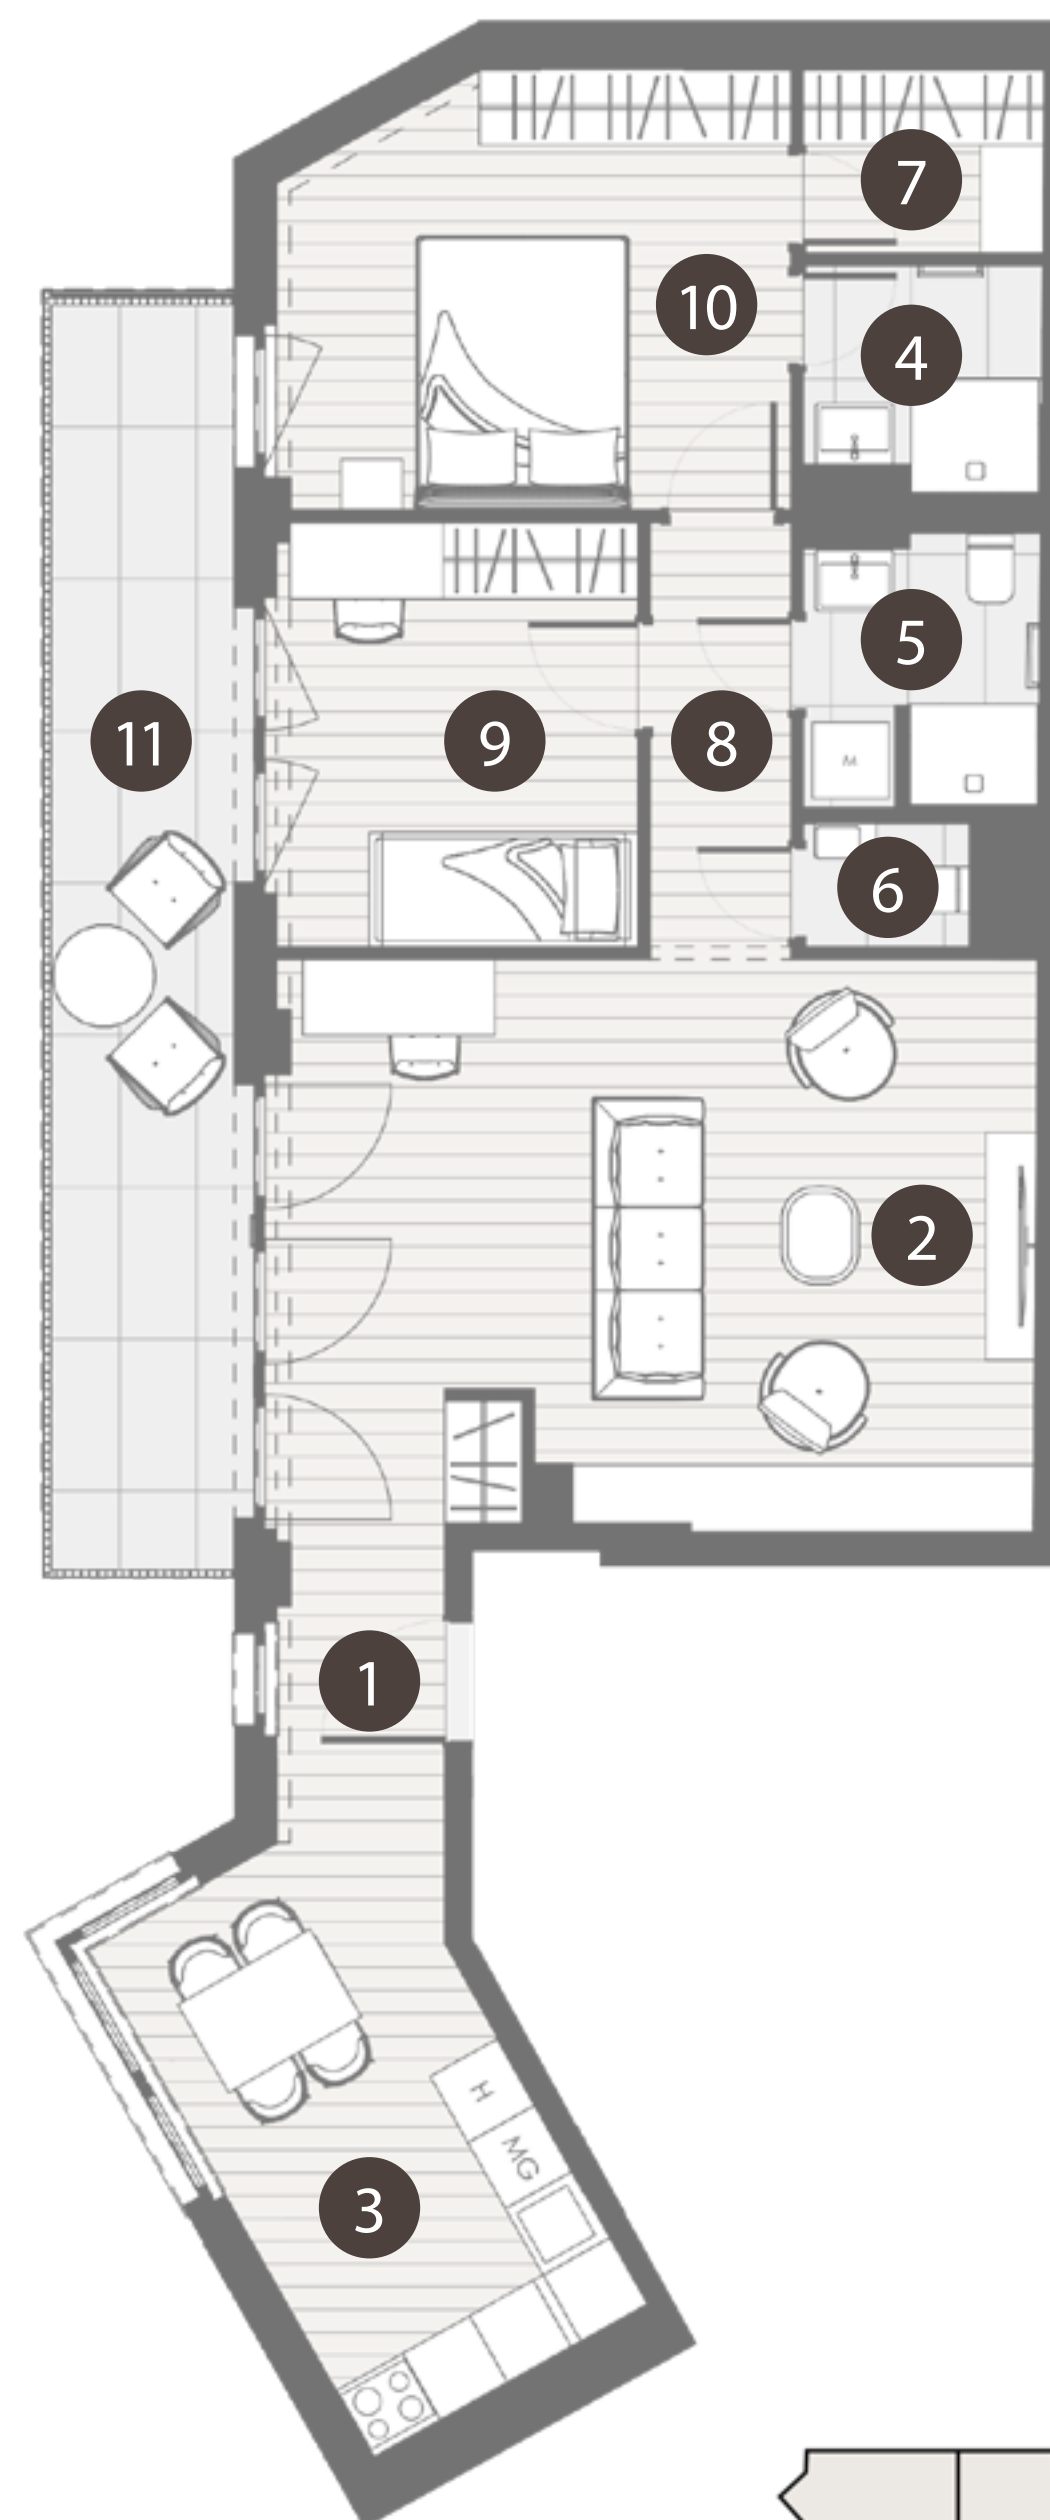

# THE BRICK

CHARACTER BUILDING  
COLLECTION  
BY REALIS

## HELYISÉGEK / ROOMS

## TERÜLET / AREA

1.	ELŐTÉR / ENTRANCE	5,4 m <sup>2</sup>
2.	NAPPALI / LIVING ROOM	24,6 m <sup>2</sup>
3.	KONYHA-ÉTKEZŐ / KITCHEN-DINING ROOM	11,4 m <sup>2</sup>
4.	FÜRDŐ 1 / BATHROOM 1	3,2 m <sup>2</sup>
5.	FÜRDŐ 2 / BATHROOM 2	3,9 m <sup>2</sup>
6.	WC / TOILET	1,3 m <sup>2</sup>
7.	GARDRÓB / WARDROBE	2,7 m <sup>2</sup>
8.	KÖZLEKEDŐ / CORRIDOR	4 m <sup>2</sup>
9.	SZOBA 1 / ROOM 1	9,7 m <sup>2</sup>
10.	SZOBA 2 / ROOM 2	13,5 m <sup>2</sup>
<b>ÖSSZESEN / TOTAL</b>		<b>79,76 m<sup>2</sup></b>
11.	ERKÉLY / BALCONY	15,61 m <sup>2</sup>